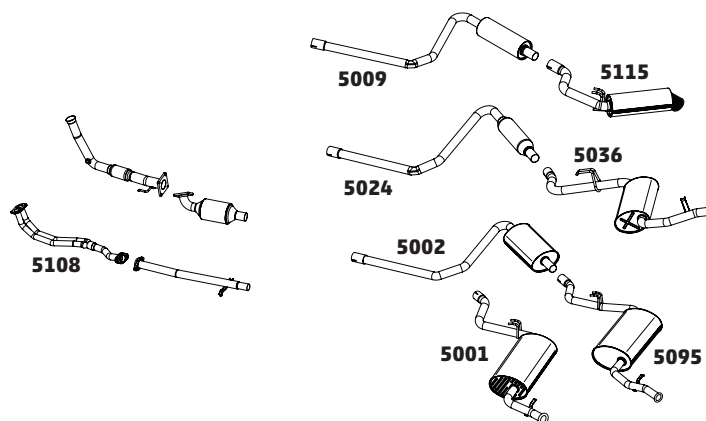

UNO MILLE / BRIO E ELETRONIC – 1992 A 1996

CÓDIGO	DESCRIÇÃO DO PRODUTO	PREÇO BRUTO
5108	TUBO DO MOTOR	R$ 450,00
5009	SILENCIOSO INTERMEDIÁRIO OPCIONAL	R$ 278,00
5002	SILENCIOSO INTERMEDIÁRIO	R$ 350,00
5024	SILENCIOSO INTERMEDIÁRIO OPCIONAL	R$ 275,00
5115	SILENCIOSO TRASEIRO ESPORTIVO	R$ 340,00
5036	SILENCIOSO TRASEIRO OPCIONAL – CAIXA PEQUENA	R$ 450,00
5095	SILENCIOSO TRASEIRO – CAIXA GRANDE	R$ 670,00
5001	SILENCIOSO TRASEIRO – CAIXA MÉDIA	R$ 460,00