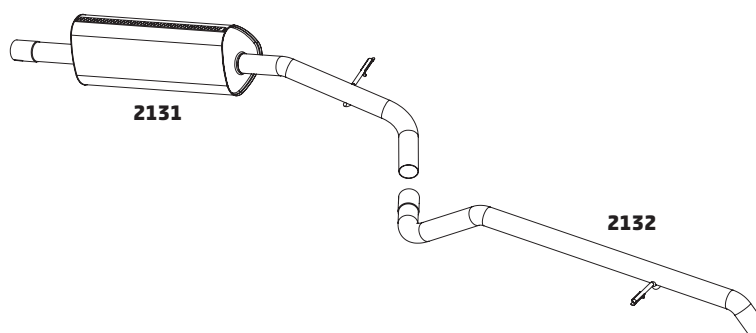

UP 1.0 FLEX 12V – 2014...

CÓDIGO	DESCRIÇÃO DO PRODUTO	PREÇO BRUTO
2131	SILENCIOSO INTERMEDIÁRIO	-
2132	TUBO TERMINAL	-