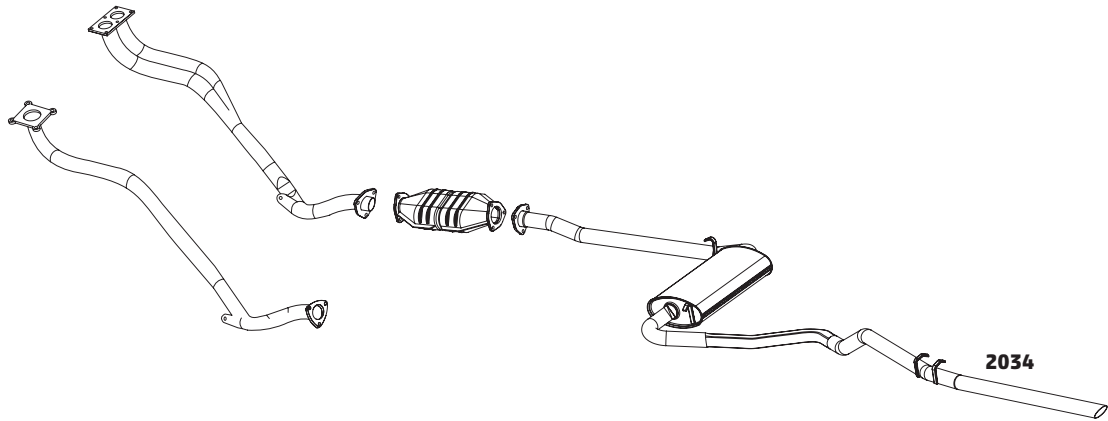

VOYAGE / PARATI / SAVEIRO 1.6 – 1992 A 1994

CÓDIGO	DESCRIÇÃO DO PRODUTO	PREÇO BRUTO
2034	CONJUNTO SILENCIOSO	R$ 640,00