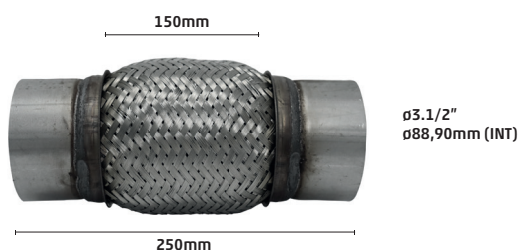

R$ 350,00

9229-1

FLEXÍVEL MALHA TRANÇADA E INTERLOCK 3.1/2" X 150 X 250mm