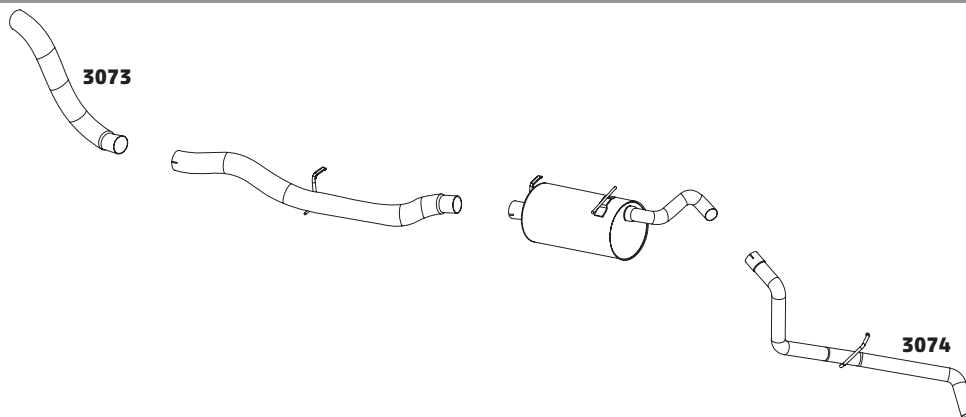

PICK-UP F-250 3.9L 4 CILINDROS DIESEL CUMMINS – 1998 A 2002

CÓDIGO	DESCRIÇÃO DO PRODUTO	PREÇO BRUTO
3073	TUBO DO MOTOR	-
3074	TUBO TERMINAL	R$ 515,00