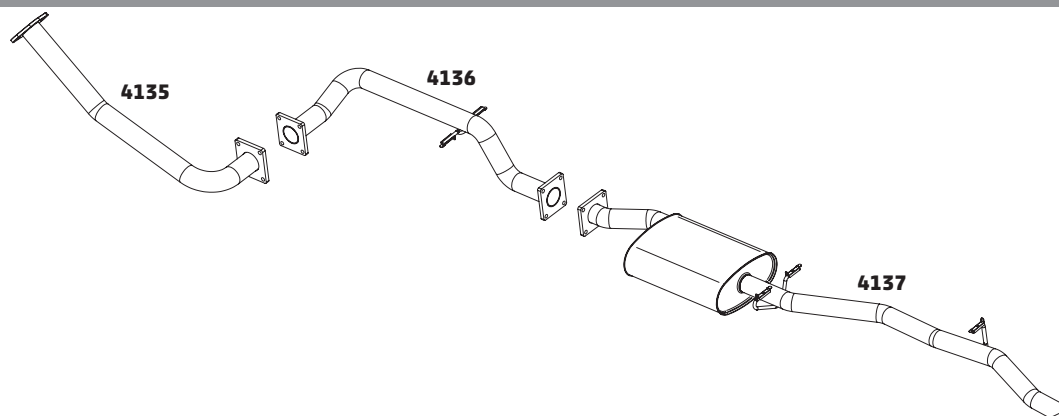

PICK-UP S-10 2.5 CABINE ESTENDIDA E DUPLA 4X2 TURBO DIESEL - 1996 A 1999

CÓDIGO	DESCRIÇÃO DO PRODUTO	PREÇO BRUTO
4135	TUBO DO MOTOR - 1996 A 1999	-
4136	TUBO INTERMEDIÁRIO - 1996 A 1997	-
4137	SILENCIOSO TRASEIRO - 1996	-