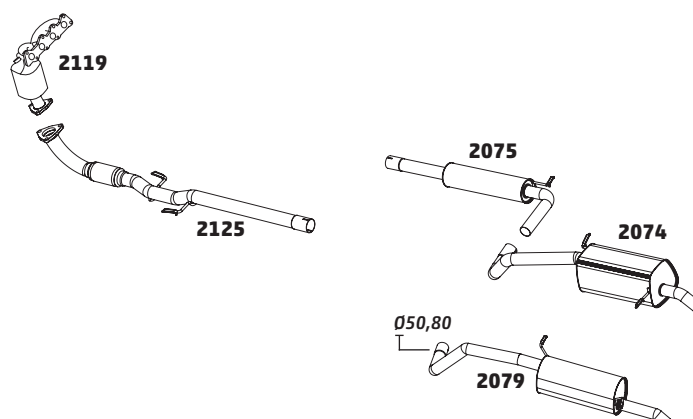

FOX / CROSSFOX / SPACEFOX 1.6 FLEX – 2003 A 2009

CÓDIGO	DESCRIÇÃO DO PRODUTO	PREÇO BRUTO
2075	SILENCIOSO INTERMEDIÁRIO - 2003 A 2009	R$ 470,00
2074	SILENCIOSO TRASEIRO FOX E CROSSFOX - 2003...	R$ 740,00
2079	SILENCIOSO TRASEIRO SPACEFOX - 2006...	R$ 810,00
2119	COLETOR COM CATALISADOR E SONDA	-
2125	TUBO DO MOTOR INOX COM FLEXÍVEL - FLEX 2009 A 2010	-