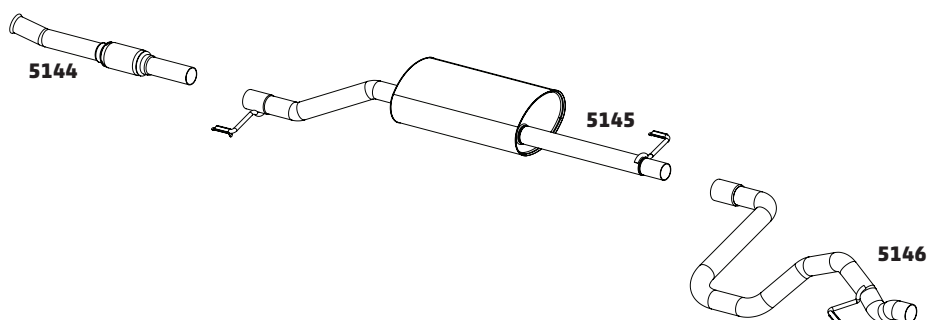

MOBI 1.0 – 2017

CÓDIGO	DESCRIÇÃO DO PRODUTO	PREÇO BRUTO
5144	TUBO DO MOTOR COM FLEXÍVEL	-
5145	SILENCIOSO INTERMEDIÁRIO	-
5146	TUBO TERMINAL TRASEIRO	-