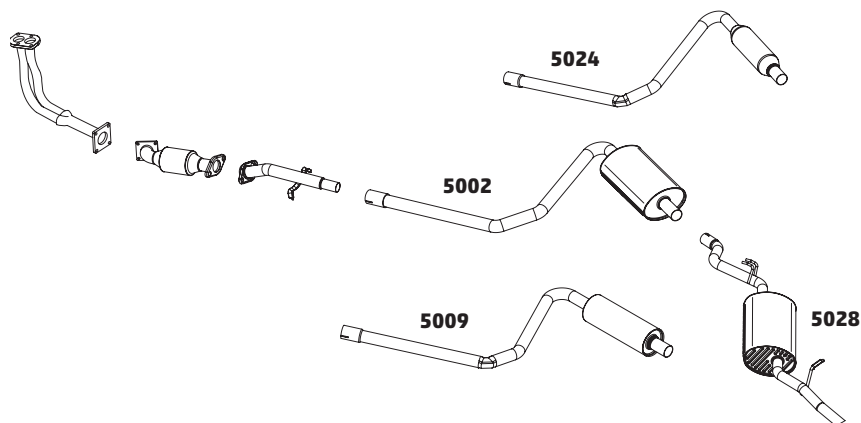

ELBA 1.6 – 1992 A 1996

CÓDIGO	DESCRIÇÃO DO PRODUTO	PREÇO BRUTO
5002	SILENCIOSO INTERMEDIÁRIO	R$ 350,00
5024	SILENCIOSO INTERMEDIÁRIO OPCIONAL	R$ 275,00
5028	SILENCIOSO TRASEIRO	R$ 580,00
5009	SILENCIOSO INTERMEDIÁRIO OPCIONAL	R$ 278,00