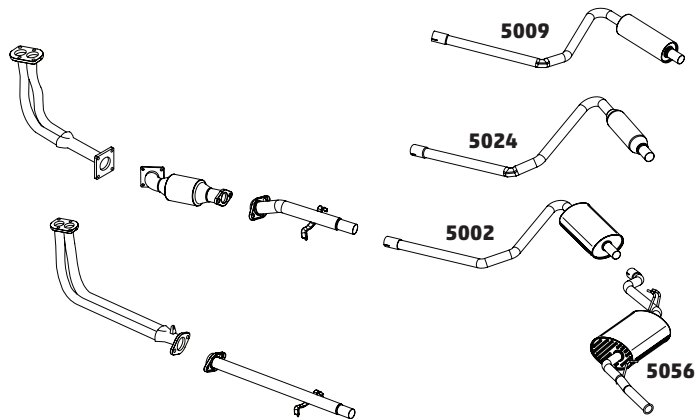

PRÊMIO 1.6 E 1.6 MPI – 1992 A 1994

CÓDIGO	DESCRIÇÃO DO PRODUTO	PREÇO BRUTO
5009	SILENCIOSO INTERMEDIÁRIO OPCIONAL	R$ 278,00
5024	SILENCIOSO INTERMEDIÁRIO OPCIONAL	R$ 275,00
5002	SILENCIOSO INTERMEDIÁRIO	R$ 350,00
5056	SILENCIOSO TRASEIRO	R$ 580,00