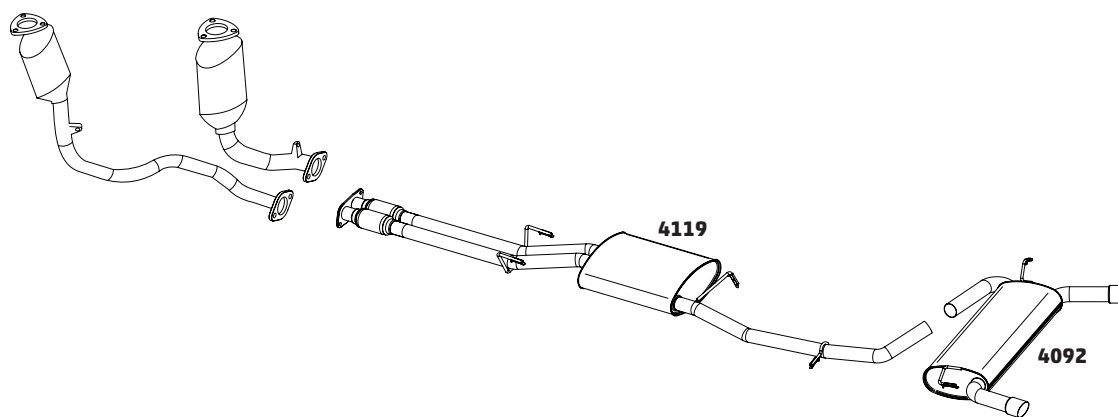

CAPTIVA 3.6 V6 24V 4X2 E 4X4 – 2008 A 2010

CÓDIGO	DESCRIÇÃO DO PRODUTO	PREÇO BRUTO
4119	SILENCIOSO INTERMEDIÁRIO COM FLEXÍVEL	-
4092	SILENCIOSO TRASEIRO	-