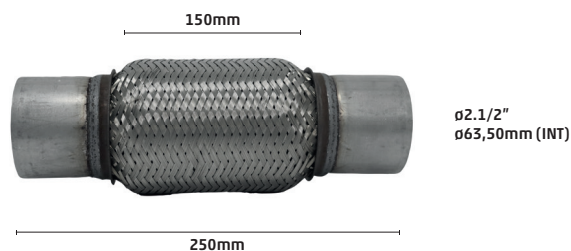

9221-1

FLEXÍVEL MALHA TRANÇADA E
INTERLOCK 1.3/4" X 150 X 250mm

R\$ 350,00

9223-1

FLEXÍVEL MALHA TRANÇADA E
INTERLOCK 2.1/2" X 150 X 250mm

R\$ 510,00

9224-1

FLEXÍVEL MALHA TRANÇADA E
INTERLOCK 3" X 150 X 250mm