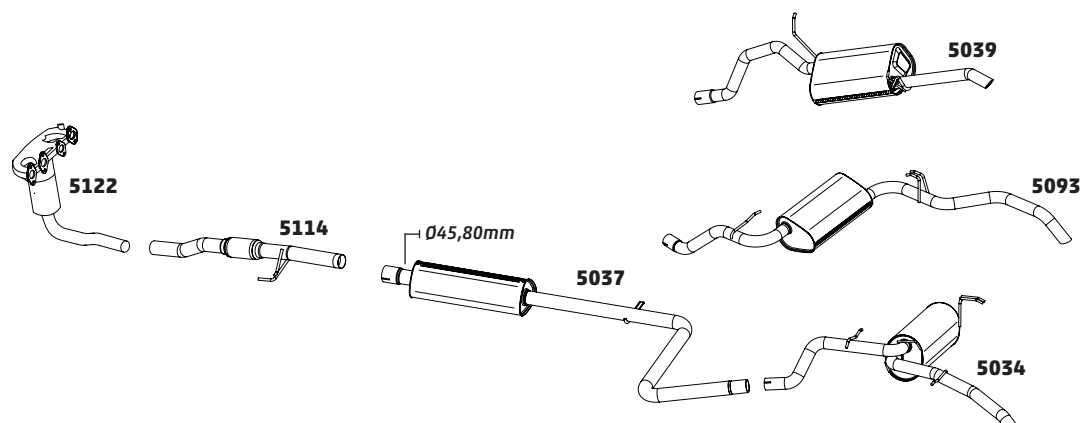

SIENA 1.0 E 1.3 8V FIRE FLEX – 2005 A 2008

CÓDIGO	DESCRIÇÃO DO PRODUTO	PREÇO BRUTO
5114	TUBO INTERMEDIÁRIO ANTERIOR COM FLEXÍVEL	R$ 720,00
5037	SILENCIOSO INTERMEDIÁRIO	R$ 435,00
5034	SILENCIOSO TRASEIRO	R$ 810,00
5093	SILENCIOSO TRASEIRO 1.0 – 2004...	R$ 645,00
5039	SILENCIOSO TRASEIRO OPCIONAL	R$ 505,00
5122	COLETOR COM CATALISADOR E SONDA 1.3 - 2005 A 2008	-