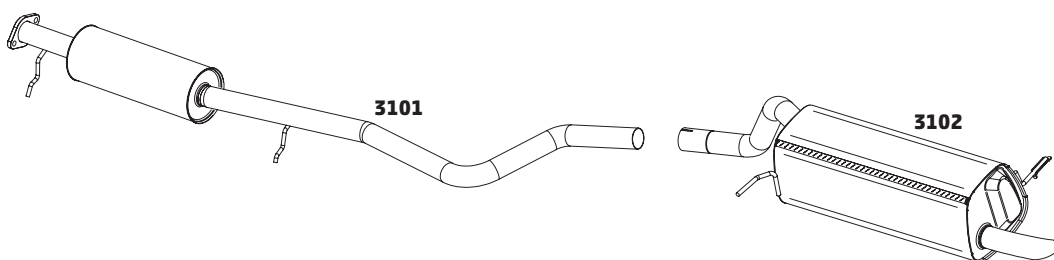

ECOSPORT 1.6 SIGMA – 2013 A 2017

CÓDIGO	DESCRIÇÃO DO PRODUTO	PREÇO BRUTO
3101	SILENCIOSO INTERMEDIÁRIO	-
3102	SILENCIOSO TRASEIRO	R$ 770,00