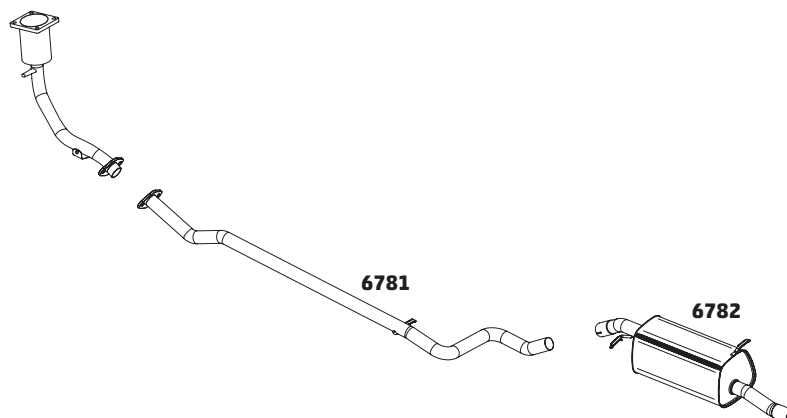

208 1.5 FLEX 8V HATCH – 2013...

CÓDIGO	DESCRIÇÃO DO PRODUTO	PREÇO BRUTO
6781	TUBO INTERMEDIÁRIO	R$ 450,00
6782	SILENCIOSO TRASEIRO	-