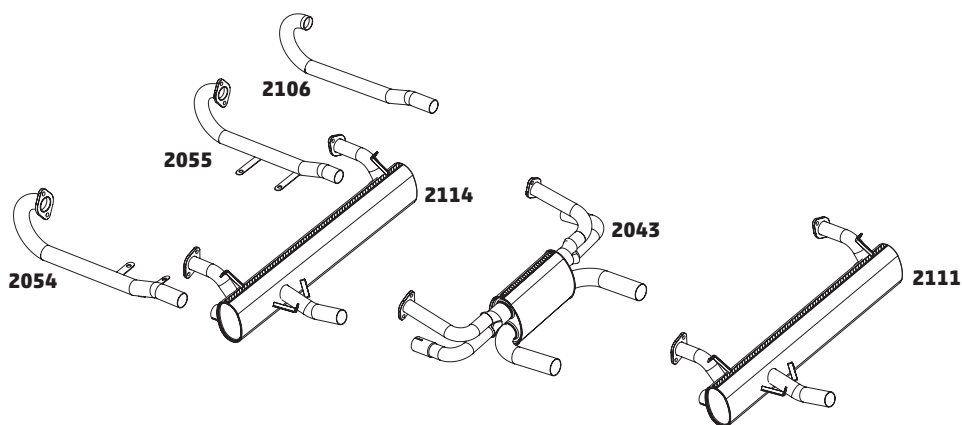

KOMBI 1300 / 1500 / 1600 – 1967 A 1992

CÓDIGO	DESCRIÇÃO DO PRODUTO	PREÇO BRUTO
2054	TUBO DO MOTOR ESQUERDO	R$ 132,00
2055	TUBO DO MOTOR DIREITO	R$ 132,00
2106	TUBO DO MOTOR OPCIONAL SEM FLANGE E SEM SUPORTE	-
2114	SILENCIOSO TRASEIRO OPCIONAL SEM PRÉ AQUECIMENTO	-
2043	SILENCIOSO DIMENSIONADO SIMPLES OPCIONAL	R$ 609,00
2111	SILENCIOSO TRASEIRO SEM PRÉ AQUECIMENTO	-