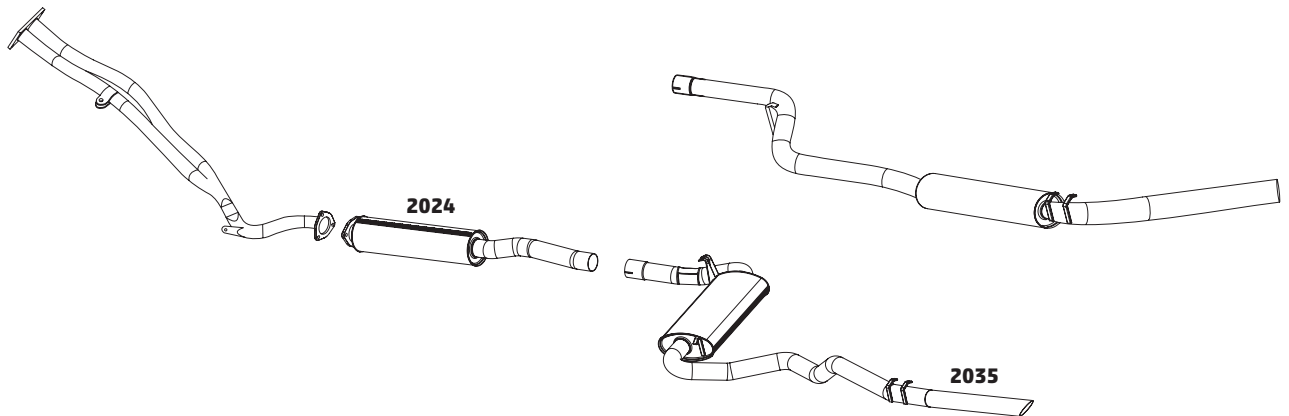

VOYAGE / PARATI / SAVEIRO 1.8 – 1987 A 1991

CÓDIGO	DESCRIÇÃO DO PRODUTO	PREÇO BRUTO
2024	SILENCIOSO INTERMEDIÁRIO	R$ 402,00
2035	SILENCIOSO TRASEIRO	R$ 669,00