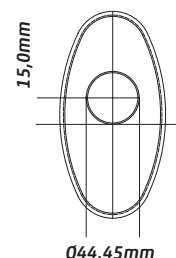

R\$ 315,00

9102

SILENCIOSO ELÍPTICO
82,0 X 192,0 X 345mm

R\$ 305,00

9103

SILENCIOSO ELÍPTICO
128,0 X 196,3 X 450mm

R\$ 425,00

9104