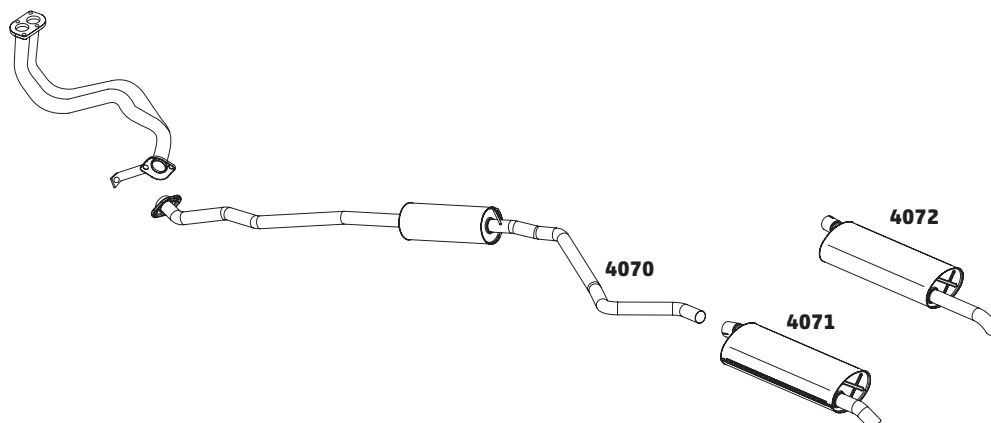

IPANEMA 1.8 E 2.0 - 1989 A 1996

CÓDIGO	DESCRIÇÃO DO PRODUTO	PREÇO BRUTO
4070	SILENCIOSO INTERMEDIÁRIO	R$ 630,00
4071	SILENCIOSO TRASEIRO - 1996 A 1997	R$ 435,00
4072	SILENCIOSO TRASEIRO - 1989 A 1995	R$ 440,00