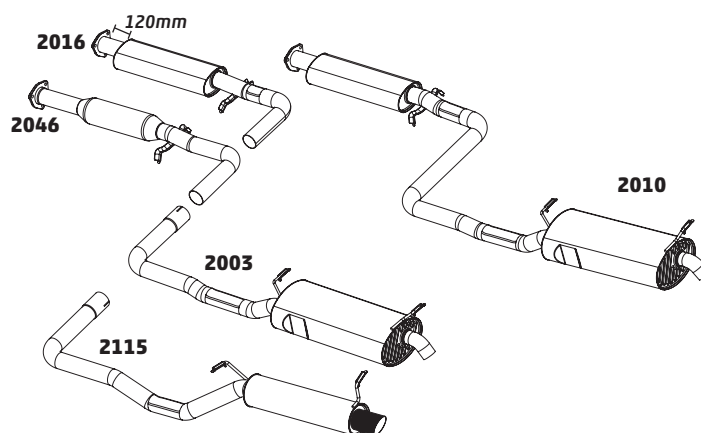

GOL 1.6 FLEX – 2003 A 2013 E 1.8 FLEX – 2005 A 2009

CÓDIGO	DESCRIÇÃO DO PRODUTO	PREÇO BRUTO
2016	SILENCIOSO INTERMEDIÁRIO	R$ 440,00
2010	CONJUNTO SILENCIOSO	R$ 1.037,00
2003	SILENCIOSO TRASEIRO	R$ 635,00
2115	SILENCIOSO TRASEIRO ESPORTIVO REDONDO MENOR	R$ 505,00
2046	SILENCIOSO INTERMEDIÁRIO OPCIONAL	R$ 413,00