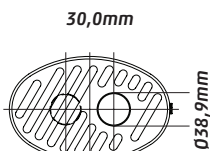

R$ 500,00

9110

SILENCIOSO ELÍPTICO
128,0 X 196,3 X 400mm