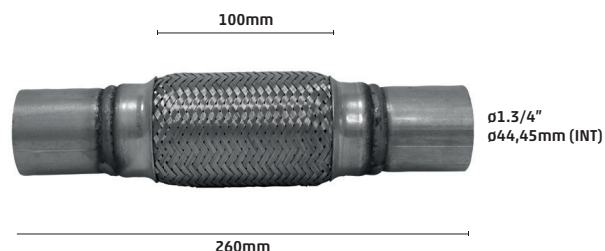

FLEXÍVEIS DE MODELO MALHA DUPLA TRANÇADA

9220-0

FLEXÍVEL INOX DIAM INT 1 3/4" X
50mm X 180mm

R\$ 305,00

9221-0

FLEXÍVEL INOX DIAM INT. 1 3/4 X
100mm X 260mm

R\$ 310,00

9222-0