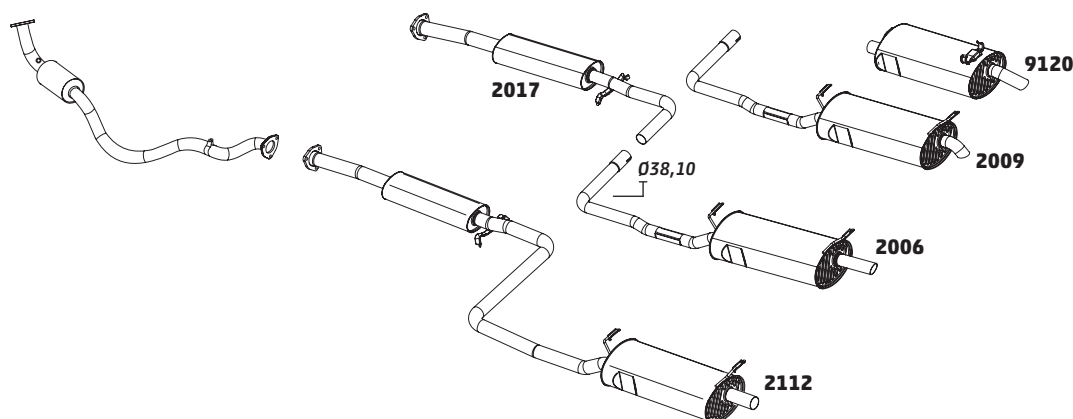

GOL 1.0 SPECIAL – ÁLCOOL E GASOLINA – 1998 A 2005

CÓDIGO	DESCRIÇÃO DO PRODUTO	PREÇO BRUTO
2017	SILENCIOSO INTERMEDIÁRIO	R$ 425,00
2112	CONJUNTO SILENCIOSO COM TERMINAL RETO	-
2006	SILENCIOSO TRASEIRO COM TERMINAL RETO GII	R$ 575,00
2009	SILENCIOSO TRASEIRO COM TERMINAL CURVADO GIII – 1999 A 2005	R$ 595,00
9120	SILENCIOSO UNIVERSAL	R$ 540,00