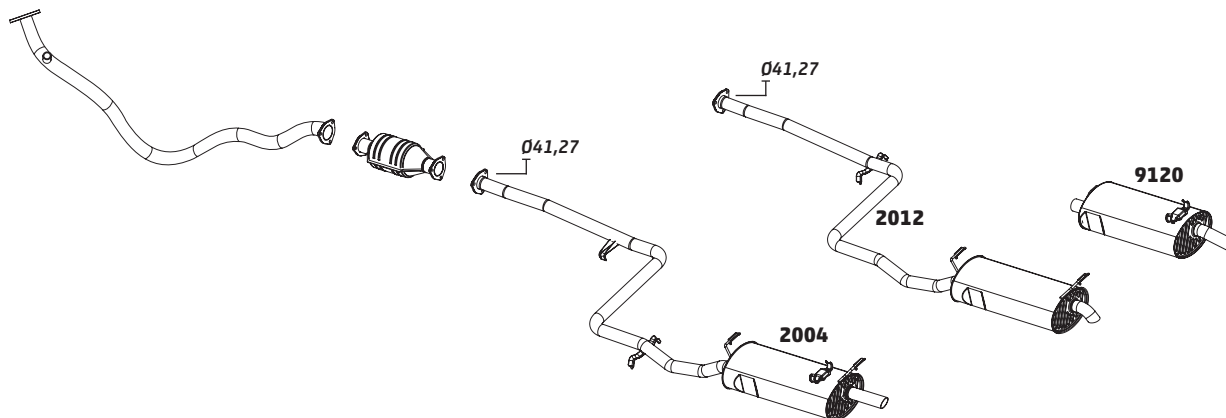

GOL 1.0 8V - 1997 A 2001

CÓDIGO	DESCRIÇÃO DO PRODUTO	PREÇO BRUTO
2004	CONJUNTO SILENCIOSO TRASEIRO - SUPORTE AUDI - 1997 A 1999 GII	R$ 700,00
2012	CONJUNTO SILENCIOSO TRASEIRO - 2000 A 2001 GIII	R$ 735,00
9120	SILENCIOSO UNIVERSAL	R$ 540,00