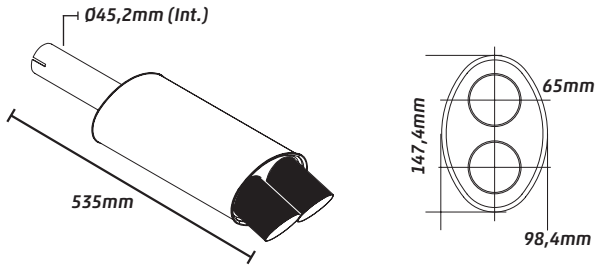

9001

SILENCIOSO UNIVERSAL ENT 1.3/4" E DUAS SAIDAS 2"