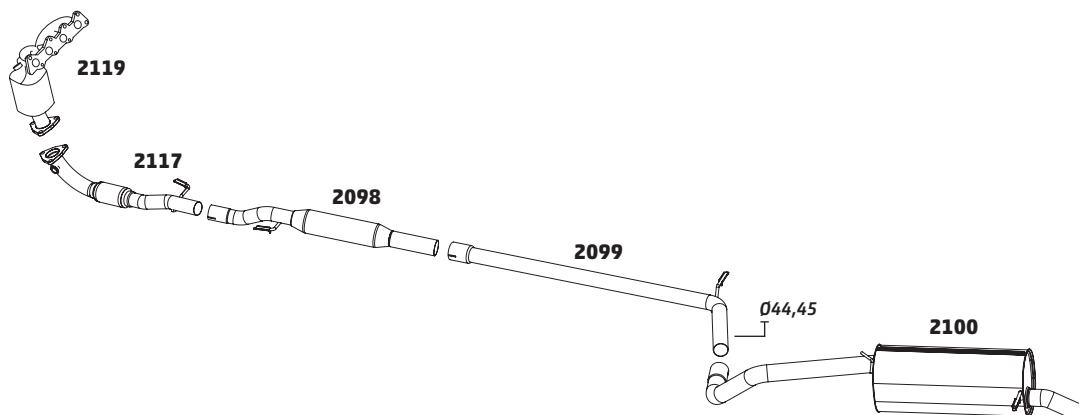

FOX 1.0 FLEX – 2011...

CÓDIGO	DESCRIÇÃO DO PRODUTO	PREÇO BRUTO
2119	COLETOR COM CATALISADOR E SONDA	-
2117	TUBO INTERMEDIÁRIO ANTERIOR COM FLEXÍVEL E SONDA	R$ 670,00
2098	SILENCIOSO INTERMEDIÁRIO	R$ 370,00
2099	TUBO INTERMEDIÁRIO	R$ 174,00
2100	SILENCIOSO TRASEIRO	R$ 700,00