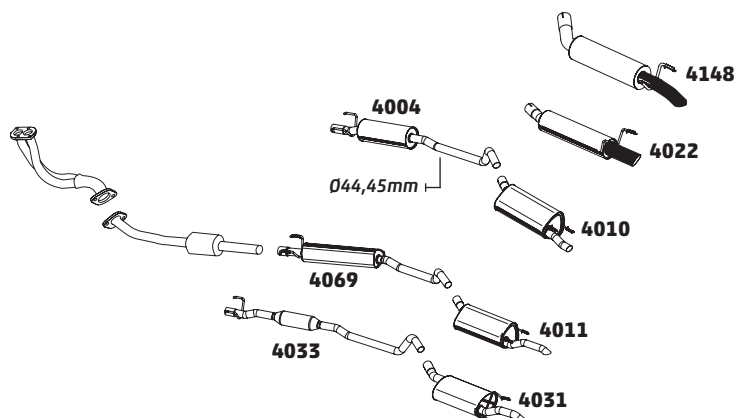

CORSA 1.0 HATCH / SEDAN / WAGON 16V / 1.6 16V – 1997 A 2002

CÓDIGO	DESCRIÇÃO DO PRODUTO	PREÇO BRUTO
4004	SILENCIOSO INTERMEDIÁRIO	R$ 409,00
4069	SILENCIOSO INTERMEDIÁRIO WAGON 1.6	R$ 492,00
4011	SILENCIOSO TRASEIRO SEDAN / WAGON 1.6 - 1996 E CLASSIC 2005 A 2010	R$ 415,00
4010	SILENCIOSO TRASEIRO	R$ 400,00
4022	SILENCIOSO TRASEIRO ESPORTIVO	R$ 385,00
4031	SILENCIOSO TRASEIRO OPCIONAL	R$ 400,00
4033	SILENCIOSO INTERMEDIÁRIO OPCIONAL	R$ 394,00
4148	SILENCIOSO TRASEIRO ESPORTIVO (PONTEIRA PRA BAIXO)	-