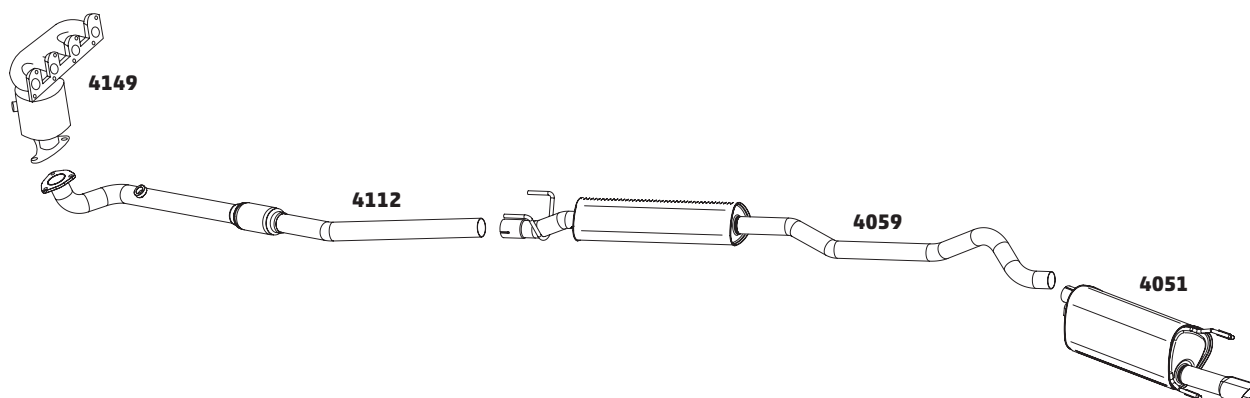

AGILE 1.4 MPFI 8V FLEX POWER – 2009 A 2014

CÓDIGO	DESCRIÇÃO DO PRODUTO	PREÇO BRUTO
4112	TUBO INTERMEDIÁRIO COM FLEXÍVEL E SONDA	R$ 710,00
4059	SILENCIOSO INTERMEDIÁRIO	R$ 605,00
4051	SILENCIOSO TRASEIRO	R$ 640,00
4149	COLETOR COM CATALISADOR E SONDA	-