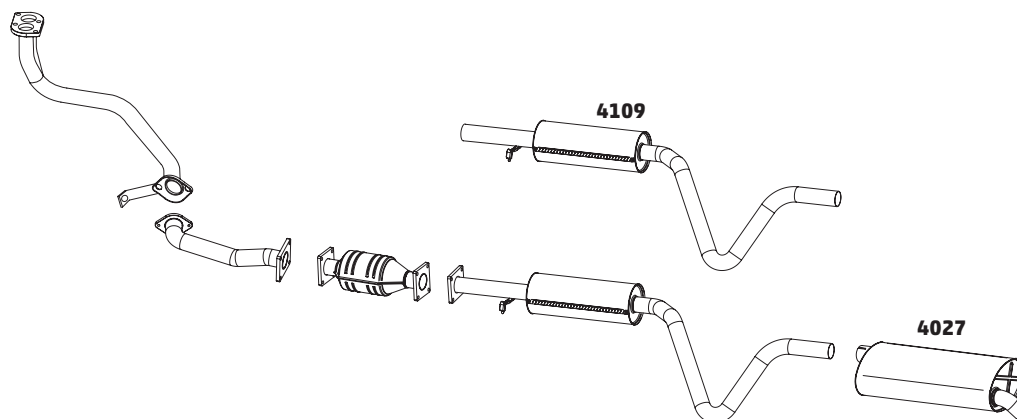

KADETT 2.0 - 1997 A 1998

CÓDIGO	DESCRIÇÃO DO PRODUTO	PREÇO BRUTO
4109	SILENCIOSO INTERMEDIÁRIO SEM FLANGE	R$ 490,00
4027	SILENCIOSO TRASEIRO	R$ 405,00