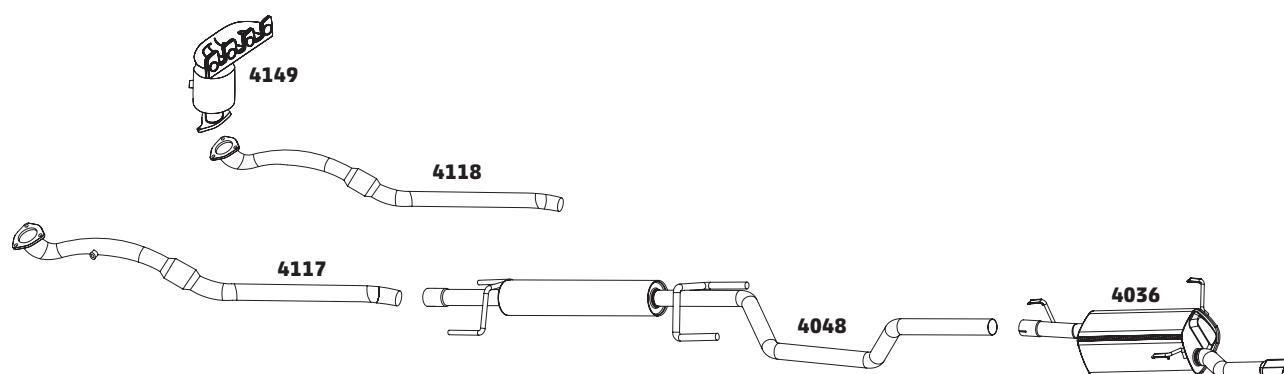

MONTANA 1.4 8V FLEX – 2007 A 2010

CÓDIGO	DESCRIÇÃO DO PRODUTO	PREÇO BRUTO
4117	TUBO INTERMEDIÁRIO COM FLEXÍVEL E SONDA	R$ 595,00
4118	TUBO INTERMEDIÁRIO COM FLEXÍVEL SEM SONDA	R$ 490,00
4048	SILENCIOSO INTERMEDIÁRIO	R$ 680,00
4036	SILENCIOSO TRASEIRO	R$ 680,00
4149	COLETOR COM CATALISADOR E SONDA	-