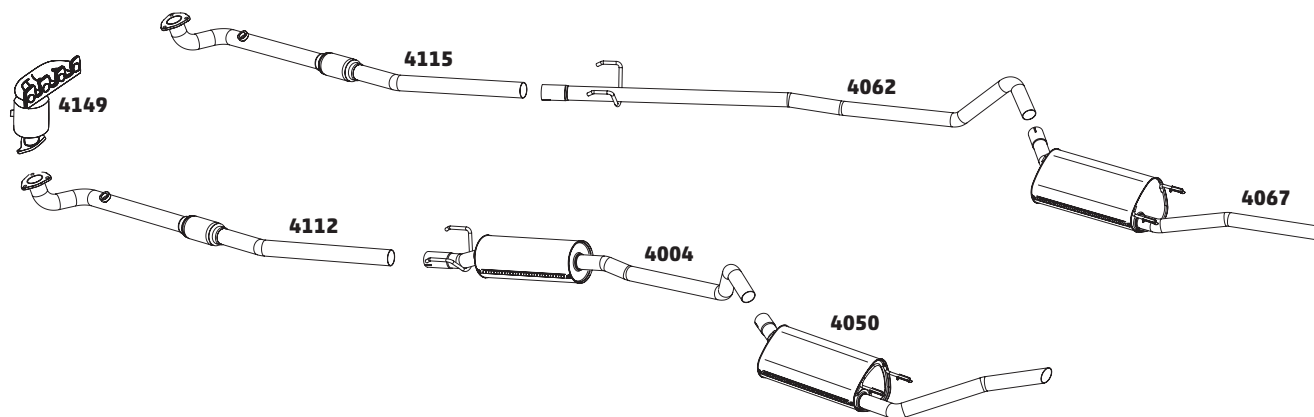

PRISMA 1.4 8V ECONOFLEX – 2009 A 2012

CÓDIGO	DESCRIÇÃO DO PRODUTO	PREÇO BRUTO
4062	TUBO INTERMEDIÁRIO - 2011 A 2012	R$ 255,00
4004	SILENCIOSO INTERMEDIÁRIO - 2009 A 2011	R$ 409,00
4067	SILENCIOSO TRASEIRO - 2012	R$ 630,00
4050	SILENCIOSO TRASEIRO - 2009 A 2011	R$ 585,00
4115	TUBO INTERMEDIÁRIO COM FLEXÍVEL E SONDA - 2011 A 2012	R$ 640,00
4112	TUBO INTERMEDIÁRIO COM FLEXÍVEL E SONDA - 2009 A 2011	R$ 710,00
4149	COLETOR COM CATALISADOR E SONDA	-