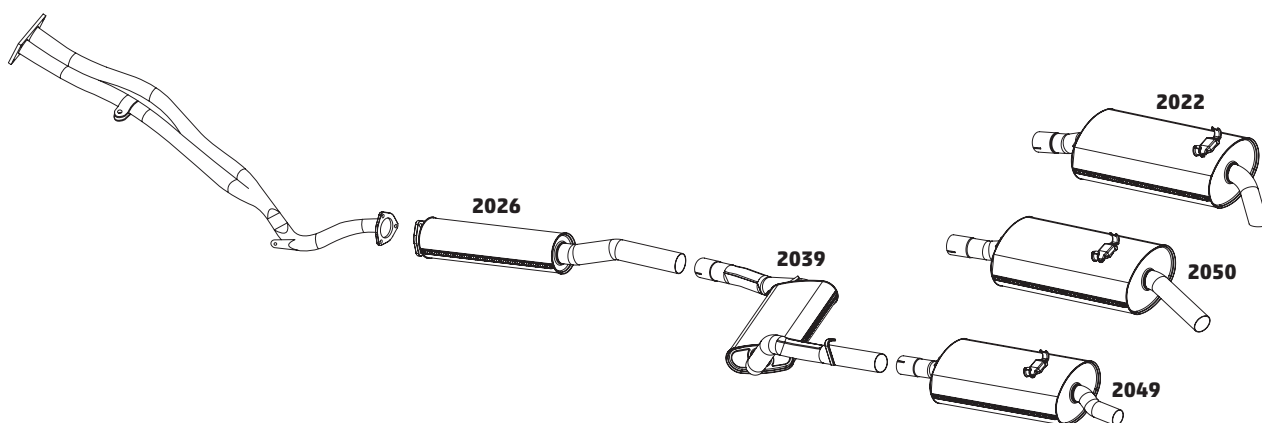

SANTANA / QUANTUM 1.8 E 2.0 – 1985 A 1992

CÓDIGO	DESCRIÇÃO DO PRODUTO	PREÇO BRUTO
2026	SILENCIOSO INTERMEDIÁRIO	R$ 400,00
2039	SILENCIOSO INTERMEDIÁRIO	R$ 524,00
2050	SILENCIOSO TRASEIRO SANTANA – 1985 A 1986	R$ 538,00
2049	SILENCIOSO TRASEIRO SANTANA – 1987 A 1990	R$ 558,00
2022	SILENCIOSO TRASEIRO – 1991 A 1992	R$ 527,00