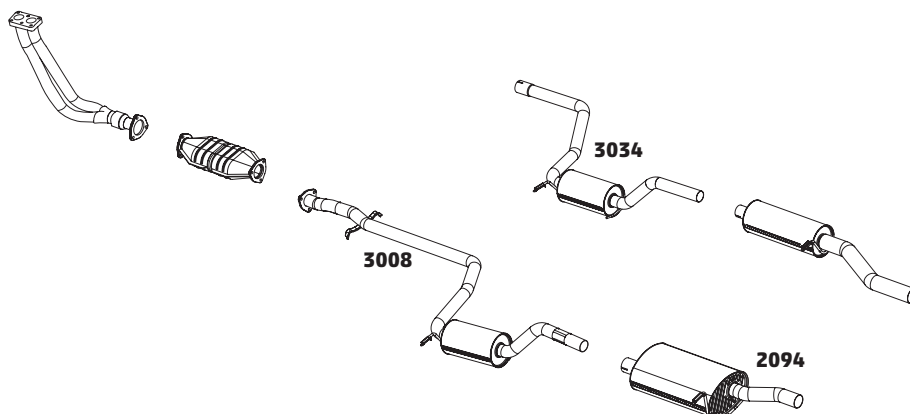

VERONA 1.8 – 1992 A 1993

CÓDIGO	DESCRIÇÃO DO PRODUTO	PREÇO BRUTO
3008	SILENCIOSO INTERMEDIÁRIO	R$ 570,00
3034	SILENCIOSO INTERMEDIÁRIO UNIVERSAL	R$ 396,00
2094	SILENCIOSO TRASEIRO	R$ 490,00