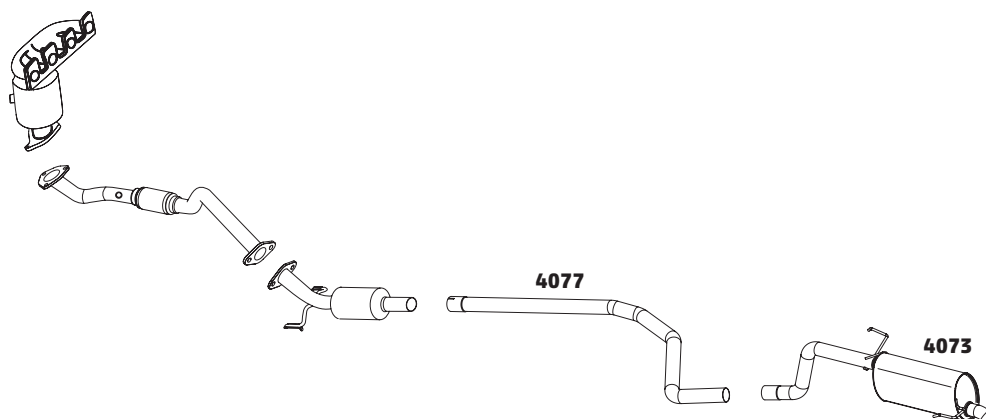

PRISMA 1.0 8V – 2013...

CÓDIGO	DESCRIÇÃO DO PRODUTO	PREÇO BRUTO
4077	TUBO INTERMEDIÁRIO	R$ 495,00
4073	SILENCIOSO TRASEIRO	R$ 670,00