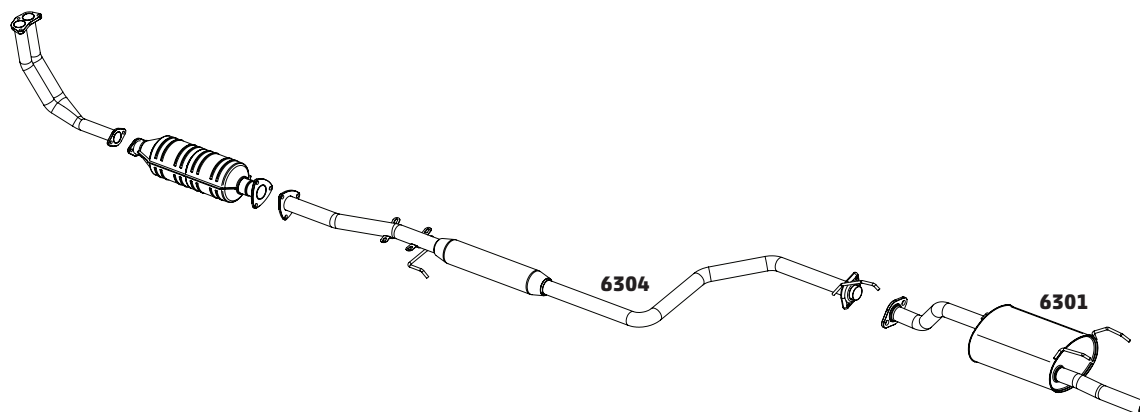

CIVIC 1.6 EX - 1998 A 2000

CÓDIGO	DESCRIÇÃO DO PRODUTO	PREÇO BRUTO
6304	SILENCIOSO INTERMEDIÁRIO	R$ 885,00
6301	SILENCIOSO TRASEIRO	R$ 915,00