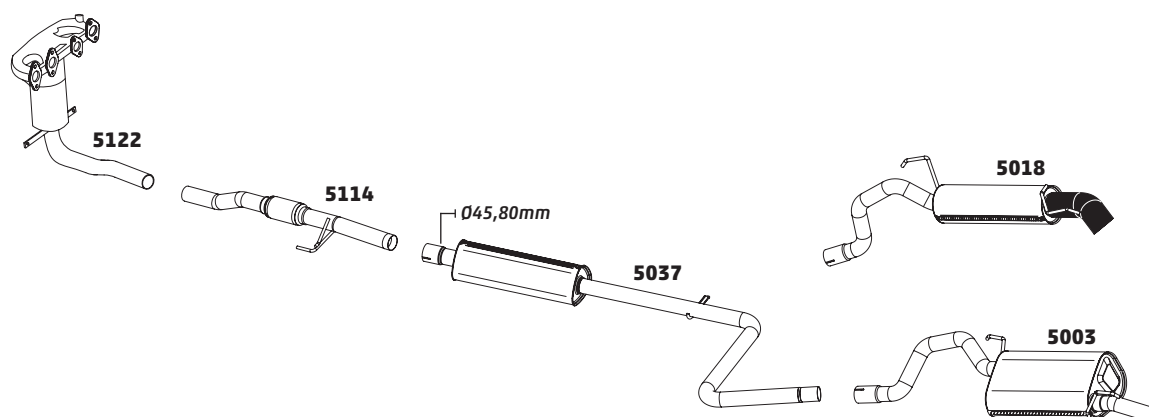

PALIO 1.3 8V FIRE FLEX – 2005 A 2008

CÓDIGO	DESCRIÇÃO DO PRODUTO	PREÇO BRUTO
5114	TUBO INTERMEDIÁRIO ANTERIOR COM FLEXÍVEL - 2005 A 2008	R$ 720,00
5037	SILENCIOSO INTERMEDIÁRIO	R$ 435,00
5003	SILENCIOSO TRASEIRO	R$ 450,00
5018	SILENCIOSO TRASEIRO ESPORTIVO	R$ 385,00
5122	COLETOR COM CATALISADOR E SONDA - 2005 A 2008	-