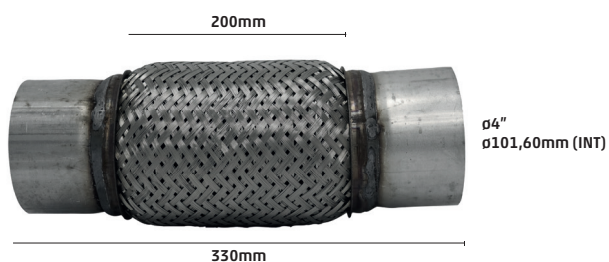

R\$ 1.400,00

FLEXÍVEIS DE MODELO MALHA ARAMADA E INTERLOCK

9221-2

FLEXÍVEL MALHA ARAMADA E INTERLOCK 1.3/4" X 150 X 250mm

R\$ 350,00

9223-2

FLEXÍVEL MALHA ARAMADA E INTERLOCK 2.1/2" x 150 x 250mm

R\$ 510,00