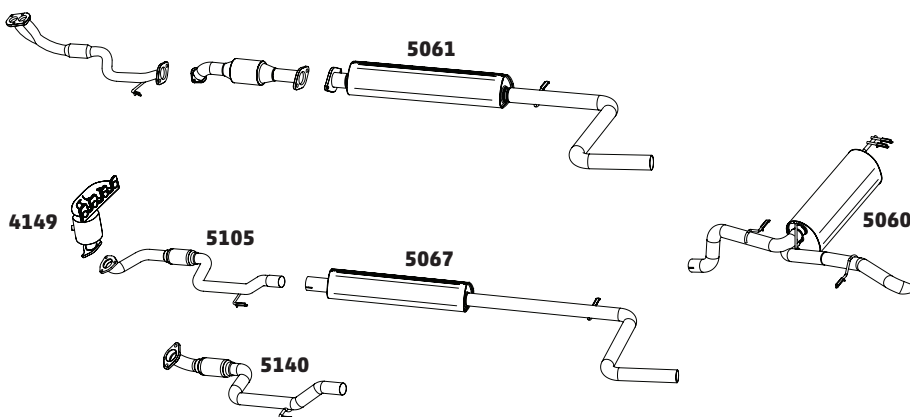

SIENA 1.8 8V FIRE FLEX – 2003 A 2011

CÓDIGO	DESCRIÇÃO DO PRODUTO	PREÇO BRUTO
5105	TUBO INTERMEDIÁRIO COM FLEXÍVEL - 2006 A 2009	R$ 655,00
5067	SILENCIOSO INTERMEDIÁRIO - 2006 A 2010	R$ 595,00
5061	SILENCIOSO INTERMEDIÁRIO - 2003 A 2006	R$ 645,00
5060	SILENCIOSO TRASEIRO	R$ 885,00
5140	TUBO INTERMEDIÁRIO COM FLEXÍVEL - 2009 A 2011	-
4149	COLETOR COM CATALISADOR FLEX - 2006 A 2009	-