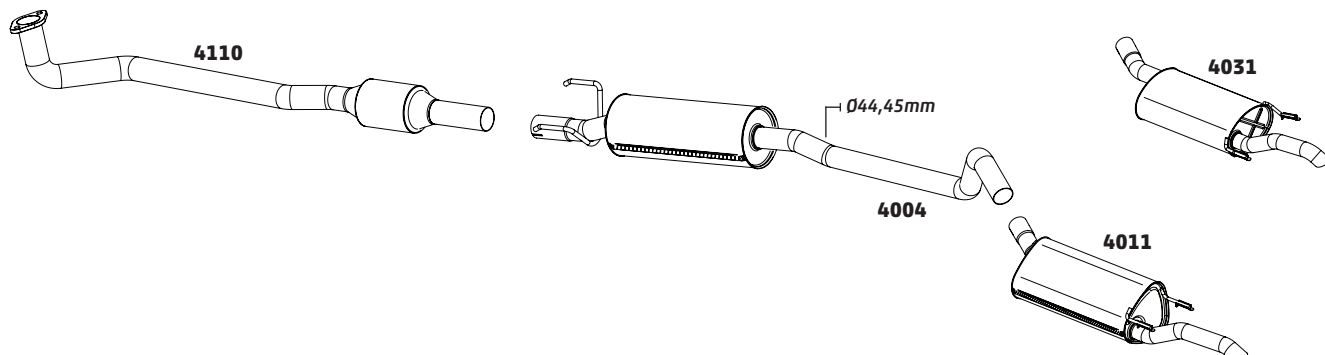

CORSA 1.0 SEDAN / WAGON 8V E 1.6 8V – 1996 A 2004

CÓDIGO	DESCRIÇÃO DO PRODUTO	PREÇO BRUTO
4004	SILENCIOSO INTERMEDIÁRIO	R$ 409,00
4011	SILENCIOSO TRASEIRO	R$ 415,00
4031	SILENCIOSO TRASEIRO OPCIONAL	R$ 400,00
4110	TUBO DO MOTOR INOX COM CATALISADOR	-