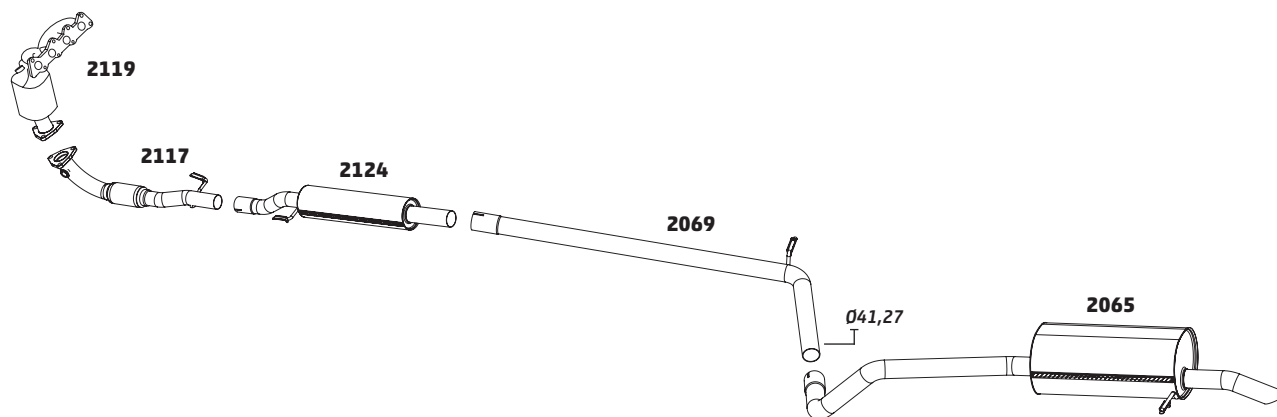

FOX 1.0 FLEX – 2009 A 2010

CÓDIGO	DESCRIÇÃO DO PRODUTO	PREÇO BRUTO
2119	COLETOR COM CATALISADOR E SONDA	-
2117	TUBO INTERMEDIÁRIO ANTERIOR COM FLEXÍVEL E SONDA	R$ 670,00
2124	SILENCIOSO INTERMEDIÁRIO	-
2069	TUBO INTERMEDIÁRIO	R$ 175,00
2065	SILENCIOSO TRASEIRO	R$ 540,00