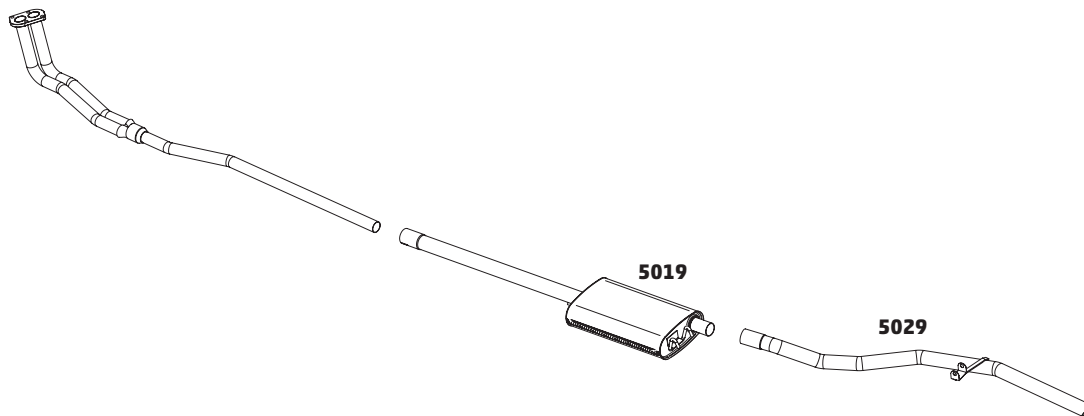

147 / OGGI / FIORINO E PANORAMA - 1975 A 1988

CÓDIGO	DESCRIÇÃO DO PRODUTO	PREÇO BRUTO
5019	SILENCIOSO INTERMEDIÁRIO	R$ 460,00
5029	TUBO TERMINAL - 1975 A 1986	R$ 200,00