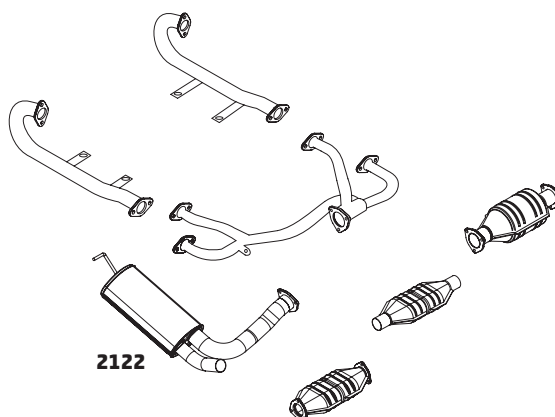

FUSCA 1600 – 1993 A 1996

CÓDIGO	DESCRIÇÃO DO PRODUTO	PREÇO BRUTO
2122	SILENCIOSO OPCIONAL	R$ 565,00