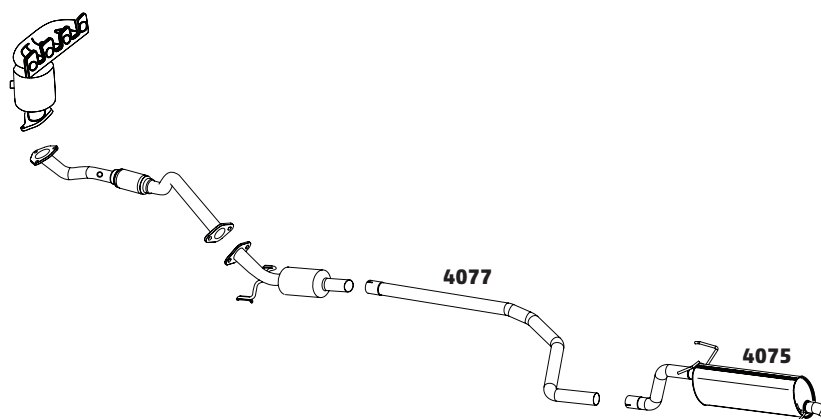

PRISMA 1.4 8V – 2013...

CÓDIGO	DESCRIÇÃO DO PRODUTO	PREÇO BRUTO
4077	TUBO INTERMEDIÁRIO	R$ 495,00
4075	SILENCIOSO TRASEIRO	R$ 645,00