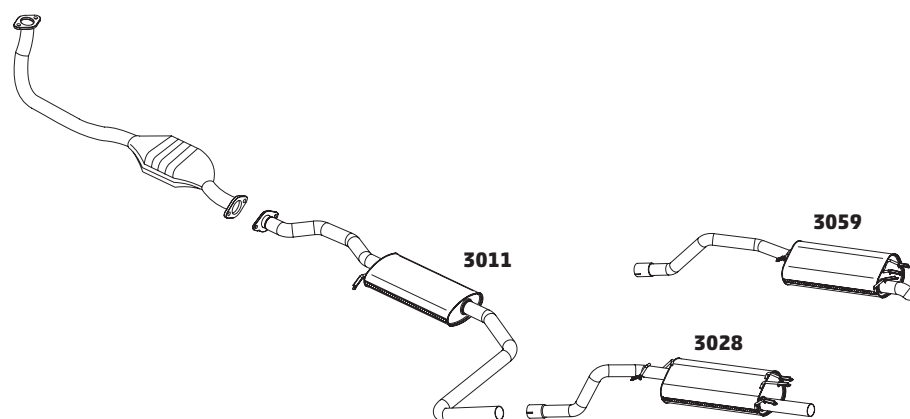

ESCORT E ESCORT SW 1.6 8V / 1.8 16V - 1997 A 2002

CÓDIGO	DESCRIÇÃO DO PRODUTO	PREÇO BRUTO
3011	SILENCIOSO INTERMEDIÁRIO	R$ 642,00
3028	SILENCIOSO TRASEIRO	R$ 680,00
3059	SILENCIOSO TRASEIRO SW	R$ 690,00