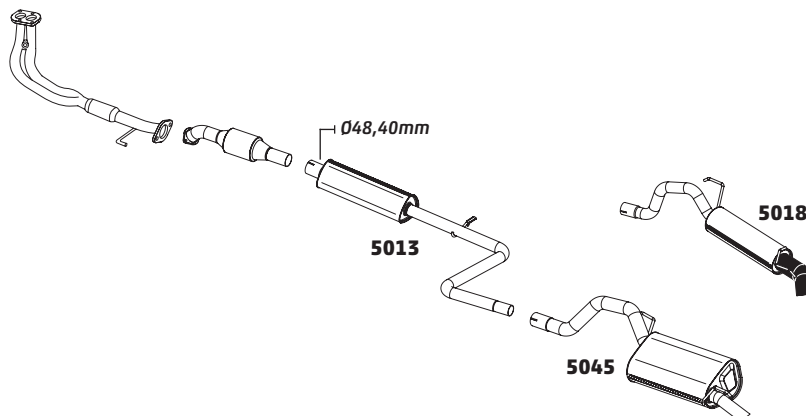

PALIO 1.3 8V E 16V FIRE – 2000 A 2005

CÓDIGO	DESCRIÇÃO DO PRODUTO	PREÇO BRUTO
5013	SILENCIOSO INTERMEDIÁRIO	R$ 425,00
5045	SILENCIOSO TRASEIRO	R$ 480,00
5018	SILENCIOSO TRASEIRO ESPORTIVO	R$ 385,00