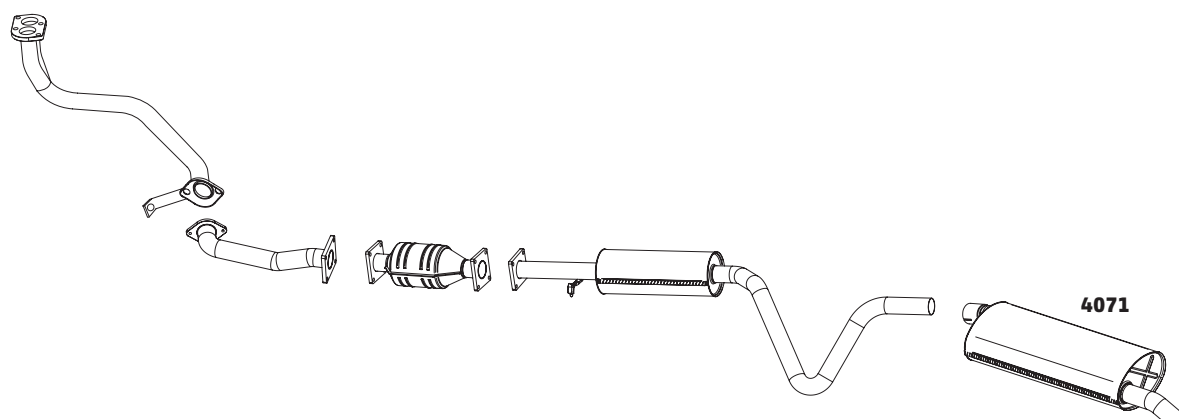

IPANEMA 2.0 – 1997 E 1998

CÓDIGO	DESCRIÇÃO DO PRODUTO	PREÇO BRUTO
4071	SILENCIOSO TRASEIRO	R$ 435,00