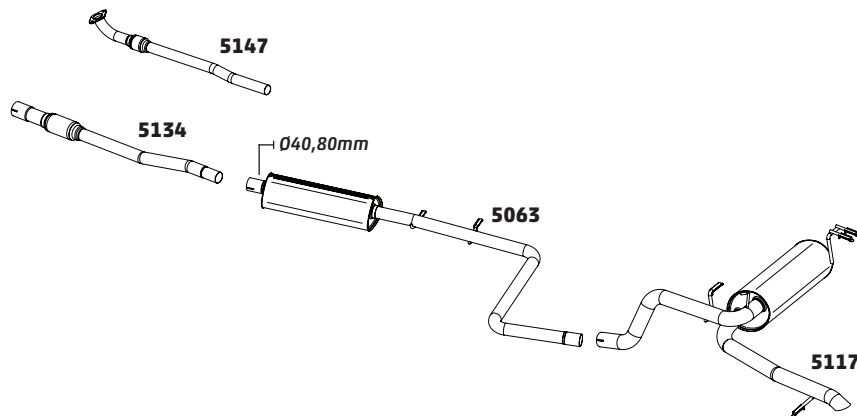

GRAND SIENA 1.4 EVO – 2012...

CÓDIGO	DESCRIÇÃO DO PRODUTO	PREÇO BRUTO
5063	SILENCIOSO INTERMEDIÁRIO	R$ 433,00
5117	SILENCIOSO TRASEIRO	-
5147	TUBO INTERMEDIÁRIO COM FLEXÍVEL - 2015...	R$ 555,00
5134	TUBO INTERMEDIÁRIO COM FLEXÍVEL - 2012 A 2014	R$ 460,00