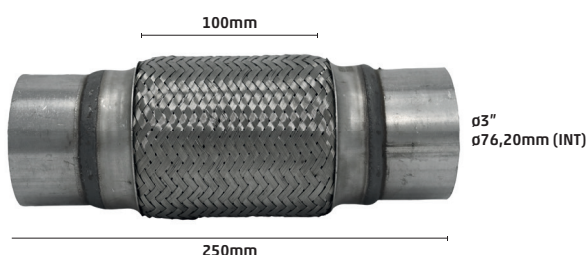

FLEXÍVEL INOX DIAM INT 2 1/4" X
100mm X 250mm

R\$ 340,00

9223-0

FLEXÍVEL INOX DIAM INT 2 1/2" X
100mm X 250mm

R\$ 415,00

9224-0

FLEXÍVEL INOX DIAM INT 3" X 100mm
X 250mm

R\$ 650,00