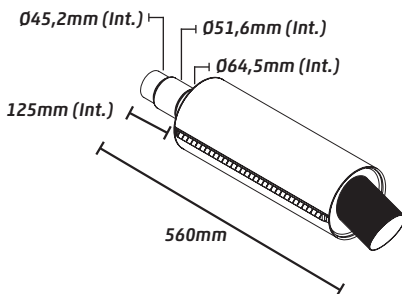

R$ 425,00

9003

SILENCIOSO UNIVERSAL ENT ESC 1.3/4"/2"/2.1/2" E UMA SAIDA 2.1/2" - TURBÃO