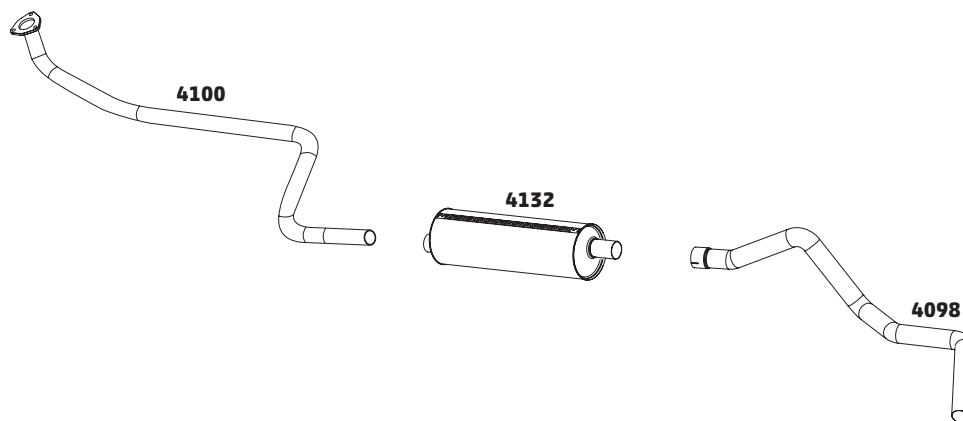

OPALA E CARAVAN 4 CILINDROS - 1972 E 1991

CÓDIGO	DESCRIÇÃO DO PRODUTO	PREÇO BRUTO
4001	SILENCIOSO INTERMEDIÁRIO	R\$ 390,00

PICK-UP A-20 / C-20 E D-20 4X2 - 1989 A 1992

CÓDIGO	DESCRIÇÃO DO PRODUTO	PREÇO BRUTO
4100	TUBO DO MOTOR CURTO	-
4098	TUBO TERMINAL	R\$ 325,00
4132	SILENCIOSO ORIGINAL	-