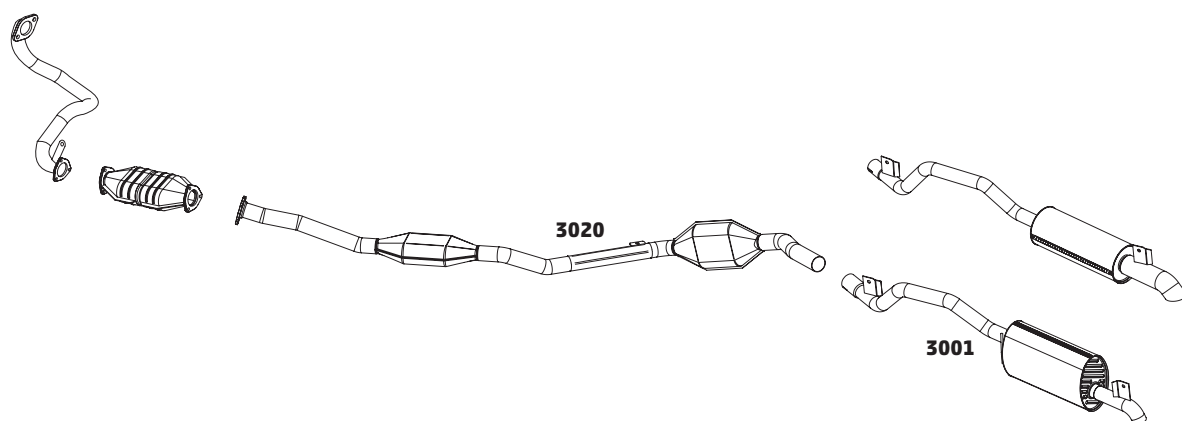

PAMPA 1.6 E 1.8 – 1992 1997

CÓDIGO	DESCRIÇÃO DO PRODUTO	PREÇO BRUTO
3020	SILENCIOSO INTERMEDIÁRIO	R$ 633,00
3001	SILENCIOSO TRASEIRO	R$ 510,00