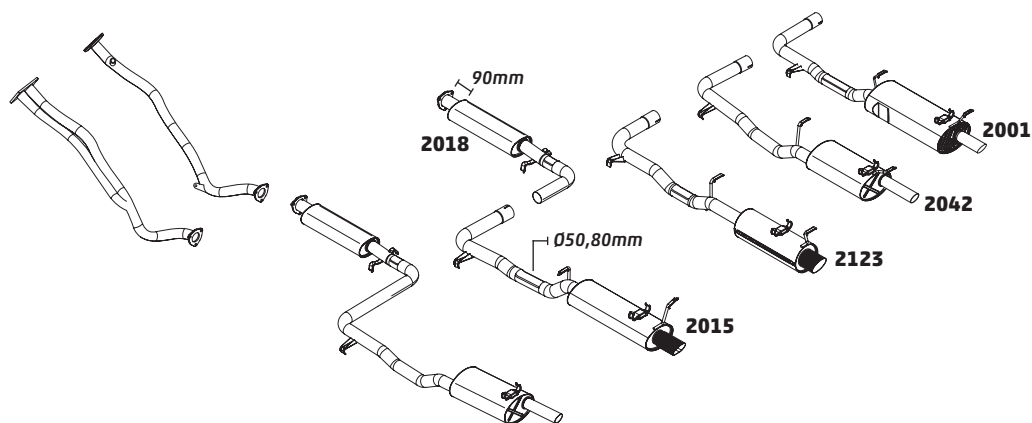

GOL 1.6 E 1.8 - 1994 A 1996

CÓDIGO	DESCRIÇÃO DO PRODUTO	PREÇO BRUTO
2018	SILENCIOSO INTERMEDIÁRIO	R$ 440,00
2001	SILENCIOSO TRASEIRO - SUPORTE AUDI	R$ 595,00
2015	SILENCIOSO TRASEIRO ESPORTIVO COM PONTEIRA	R$ 665,00
2042	SILENCIOSO TRASEIRO	R$ 566,00
2123	SILENCIOSO ESPORTIVO GOL	R$ 565,00