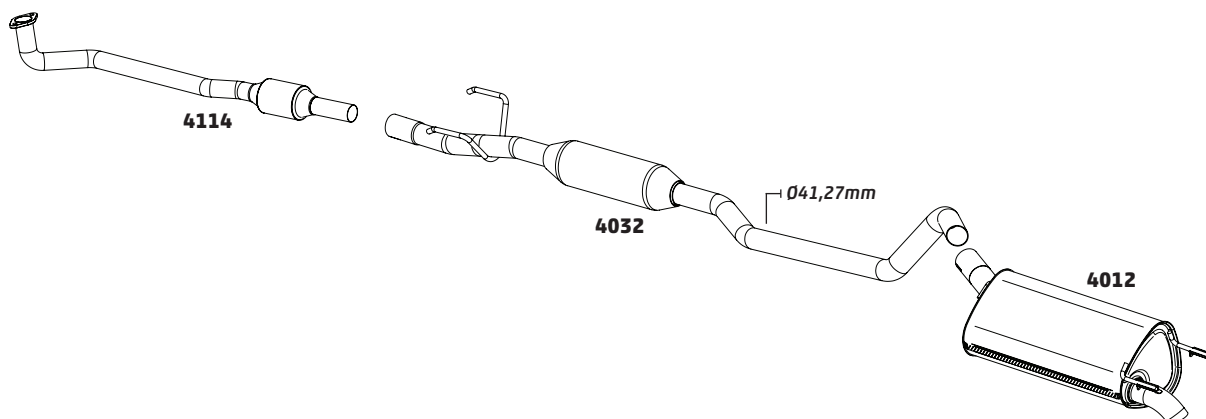

CELTA 1.0 E 1.4 8V – 2001 A 2005

CÓDIGO	DESCRIÇÃO DO PRODUTO	PREÇO BRUTO
4114	TUBO DO MOTOR INOX COM CATALISADOR	-
4032	SILENCIOSO INTERMEDIÁRIO	R$ 375,00
4012	SILENCIOSO TRASEIRO	R$ 435,00