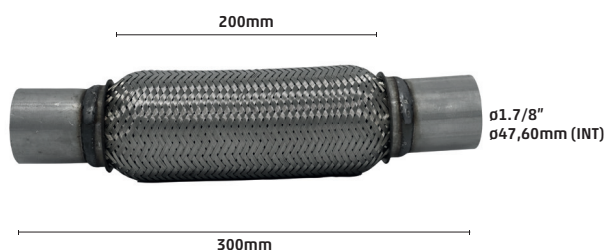

FLEXÍVEL MALHA TRANÇADA E INTERLOCK 2" X 100 X 200mm

R\$ 350,00

9229-1

FLEXÍVEL MALHA TRANÇADA E INTERLOCK 3.1/2" X 150 X 250mm

R\$ 1.000,00

9230-1

FLEXÍVEL MALHA TRANÇADA E INTERLOCK 1.7/8" X 200 X 300mm

R\$ 465,00