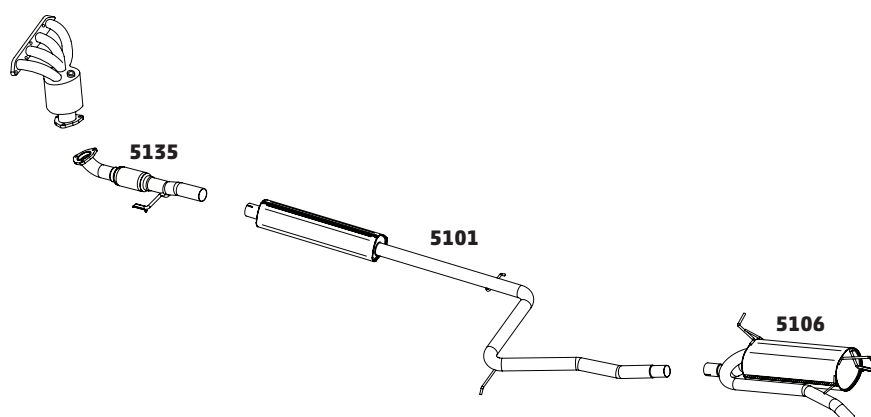

PALIO WEEKEND 1.6 16V FLEX – 2011...

CÓDIGO	DESCRIÇÃO DO PRODUTO	PREÇO BRUTO
5101	SILENCIOSO INTERMEDIÁRIO	R$ 745,00
5106	SILENCIOSO TRASEIRO	R$ 770,00
5135	TUBO INTERMEDIÁRIO COM FLEXÍVEL	-