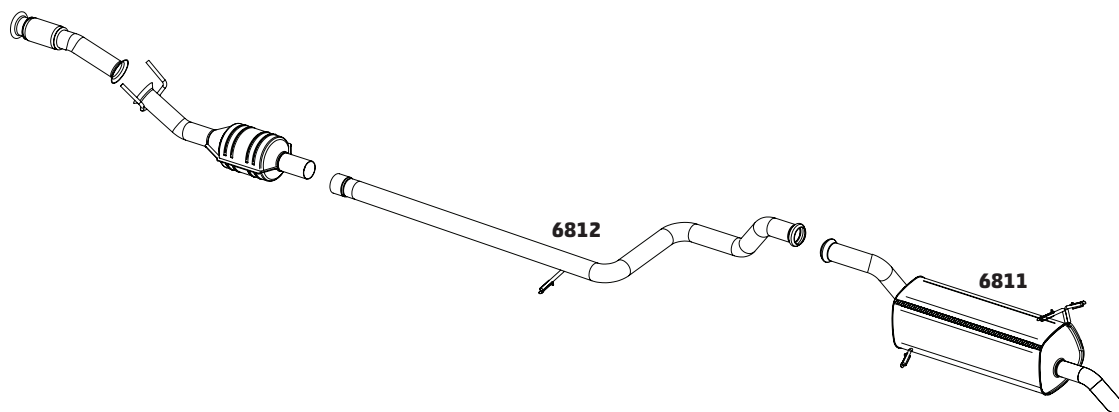

C4 PICASSO 2.0 16V AUTOMÁTICO – 2009 A 2014

CÓDIGO	DESCRIÇÃO DO PRODUTO	PREÇO BRUTO
6812	TUBO INTERMEDIÁRIO	-
6811	SILENCIOSO TRASEIRO	-