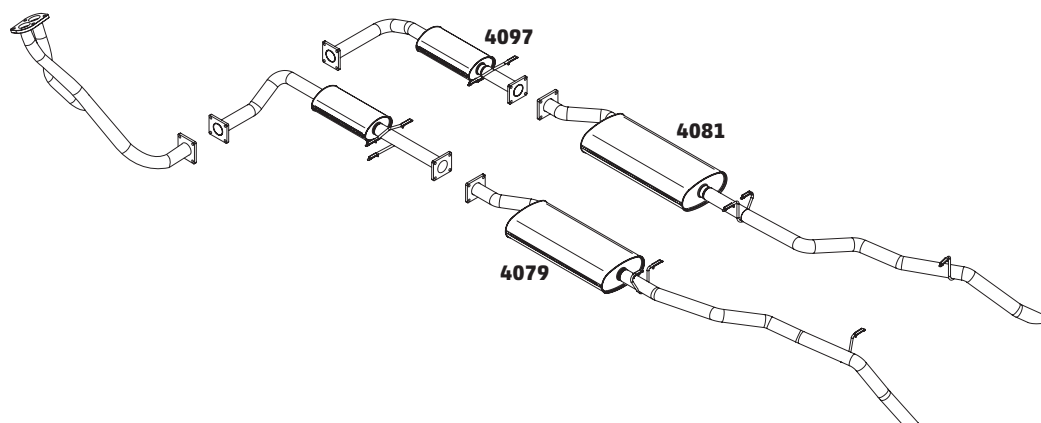

PICK-UP D-10 E D-20 - 1978 A 1988

CÓDIGO	DESCRIÇÃO DO PRODUTO	PREÇO BRUTO
4102	SILENCIOSO ORIGINAL	R\$ 492,00

PICK-UP D-20 TURBO - 1992 A 1997

CÓDIGO	DESCRIÇÃO DO PRODUTO	PREÇO BRUTO
4103	SILENCIOSO	-

PICK-UP S-10 2.2 EFI CABINE SIMPLES - 1995 A 2000