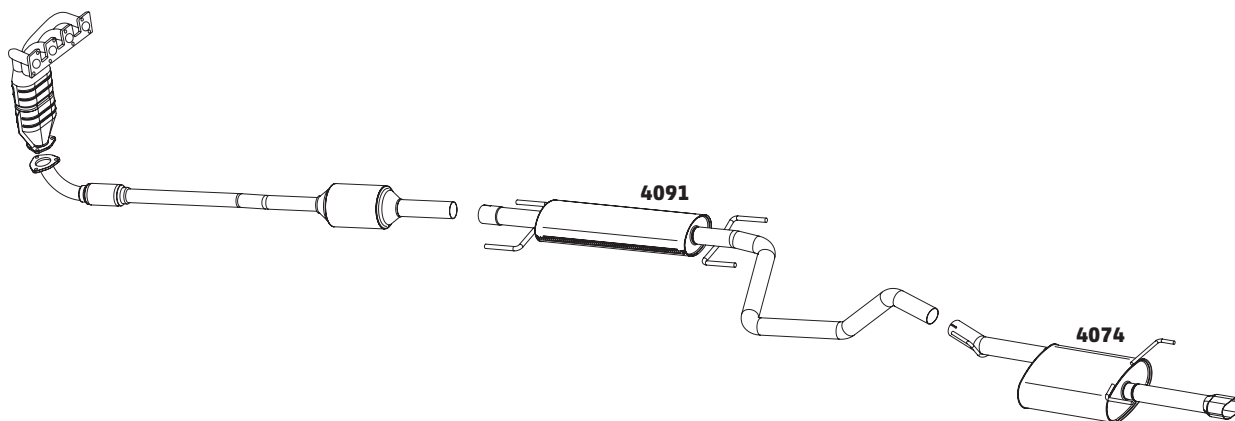

VECTRA 2.0 SEDAN FLEX – 2009 A 2011

CÓDIGO	DESCRIÇÃO DO PRODUTO	PREÇO BRUTO
4091	SILENCIOSO INTERMEDIÁRIO	R$ 765,00
4074	SILENCIOSO TRASEIRO	R$ 960,00