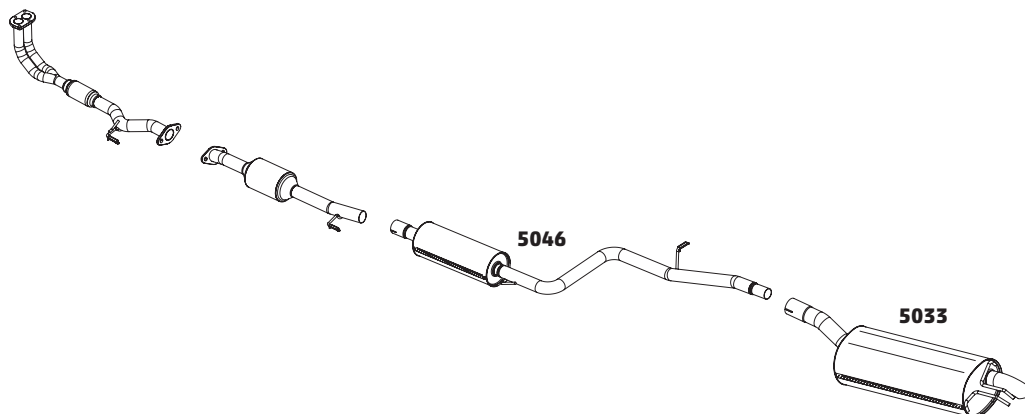

BRAVO MEC / DUALOGIC 1.8 – 2011 A 2016

CÓDIGO	DESCRIÇÃO DO PRODUTO	PREÇO BRUTO
5109	TUBO DO MOTOR COM FLEXÍVEL	-
5116	SILENCIOSO INTERMEDIÁRIO	-
5125	SILENCIOSO TRASEIRO	-

DOBLO E DOBLO CARGO 1.3 MPI 16V FIRE – 2002 A 2006