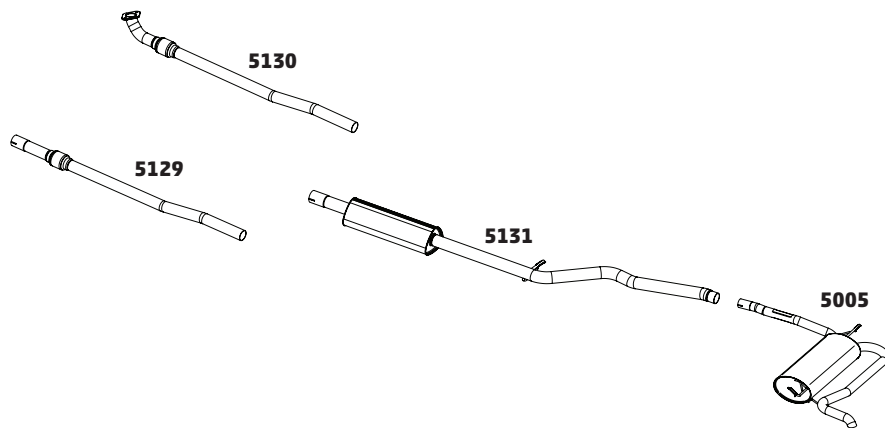

FIORINO PICK-UP E FURGÃO 1.4 EVO 8V - 2014...

CÓDIGO	DESCRIÇÃO DO PRODUTO	PREÇO BRUTO
5005	SILENCIOSO TRASEIRO	R\$ 825,00
5129	TUBO INTERMEDIÁRIO COM FLEXÍVEL - 2014	-
5130	TUBO INTERMEDIÁRIO COM FLEXÍVEL - 2015...	-
5131	SILENCIOSO INTERMEDIÁRIO - 2014...	-