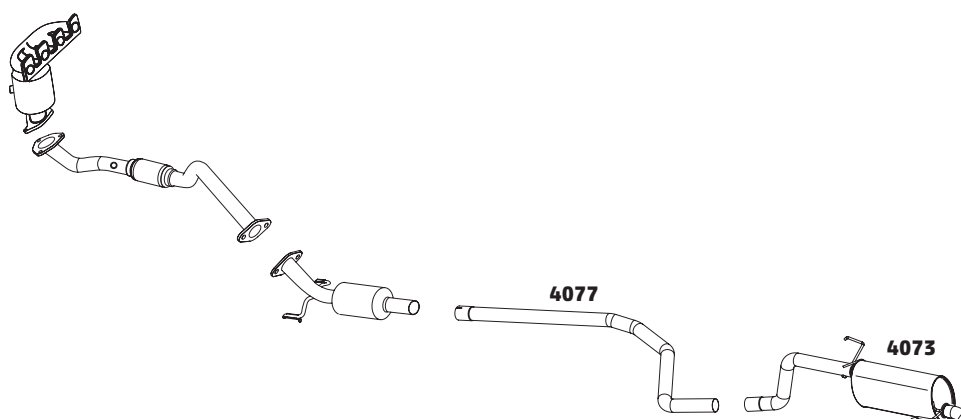

ONIX 1.0 8V – 2012...

CÓDIGO	DESCRIÇÃO DO PRODUTO	PREÇO BRUTO
4077	TUBO INTERMEDIÁRIO	R$ 495,00
4073	SILENCIOSO TRASEIRO	R$ 670,00