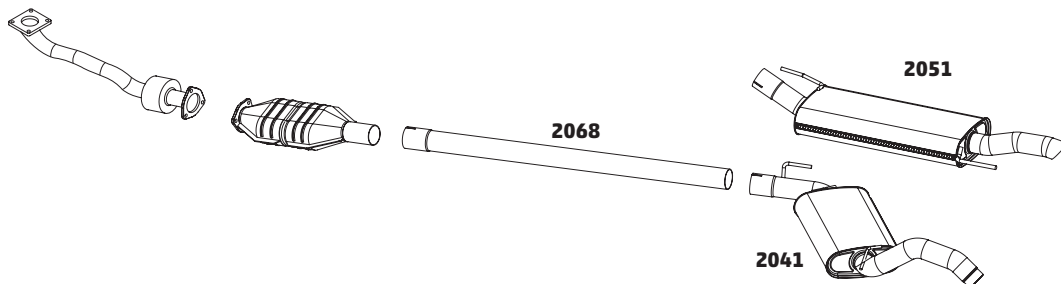

GOLF 1.8 GL - 1995 A 1999

CÓDIGO	DESCRIÇÃO DO PRODUTO	PREÇO BRUTO
2068	TUBO INTERMEDIÁRIO	R$ 128,00
2041	SILENCIOSO INTERMEDIÁRIO	R$ 460,00
2051	SILENCIOSO TRASEIRO	R$ 535,00