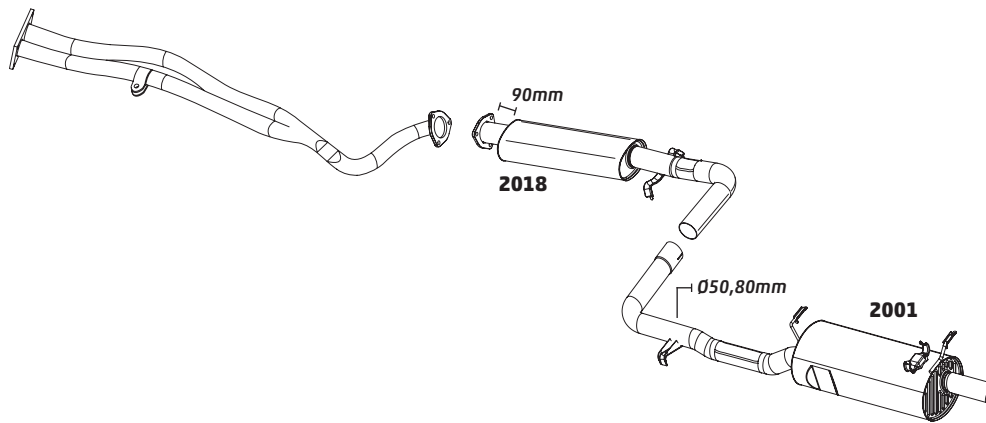

GOL 2.0 GTI - 1994 A 1996

CÓDIGO	DESCRIÇÃO DO PRODUTO	PREÇO BRUTO
2018	SILENCIOSO INTERMEDIÁRIO	R$ 440,00
2001	SILENCIOSO TRASEIRO - SUPORTE AUDI	R$ 595,00