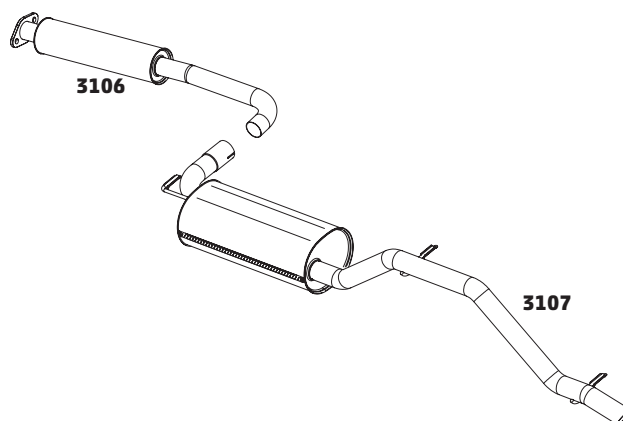

FOCUS HATCH E SEDAN 1.6 E 2.0 8V / 16V – 2009 A 2014

CÓDIGO	DESCRIÇÃO DO PRODUTO	PREÇO BRUTO
3106	SILENCIOSO INTERMEDIÁRIO	-
3107	SILENCIOSO TRASEIRO	-