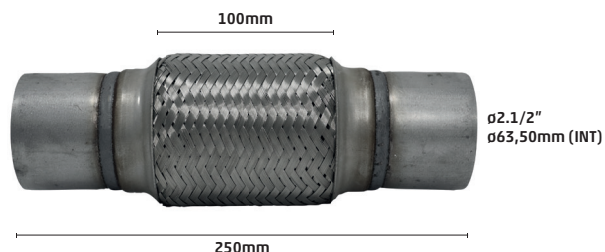

R$ 340,00

9223-0

FLEXÍVEL INOX DIAM INT 2 1/2" X
100mm X 250mm

R$ 415,00

9224-0

FLEXÍVEL INOX DIAM INT 3" X 100mm
X 250mm