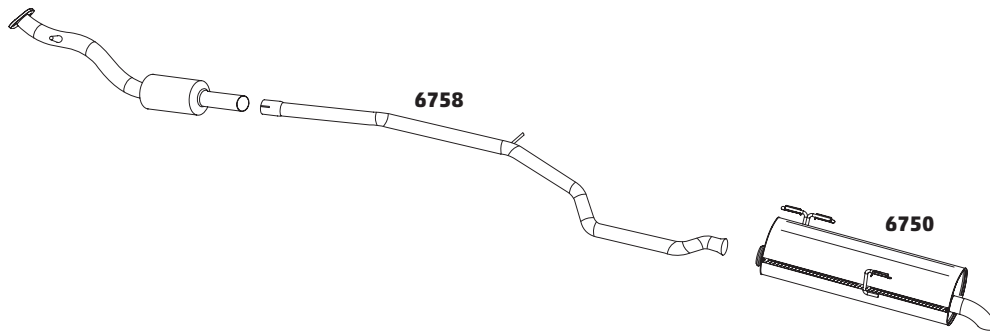

206 1.0 16V – 2000 A 2006

CÓDIGO	DESCRIÇÃO DO PRODUTO	PREÇO BRUTO
6758	TUBO INTERMEDIÁRIO	R$ 345,00
6750	SILENCIOSO TRASEIRO	R$ 640,00