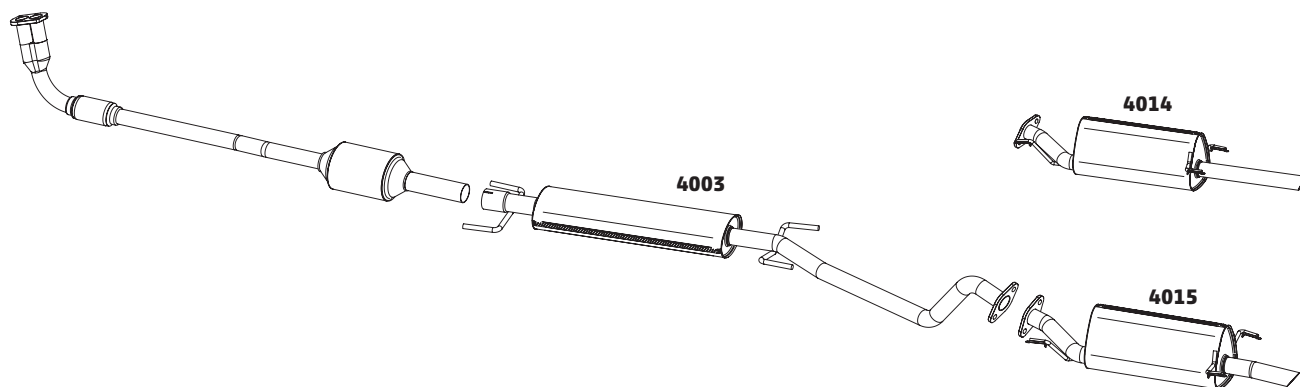

ASTRA HATCH E SEDAN 1.8 E 2.0 8V - 1998 A 2001

CÓDIGO	DESCRIÇÃO DO PRODUTO	PREÇO BRUTO
4003	SILENCIOSO INTERMEDIÁRIO	R$ 634,00
4015	SILENCIOSO TRASEIRO HATCH	R$ 580,00
4014	SILENCIOSO TRASEIRO SEDAN	R$ 595,00