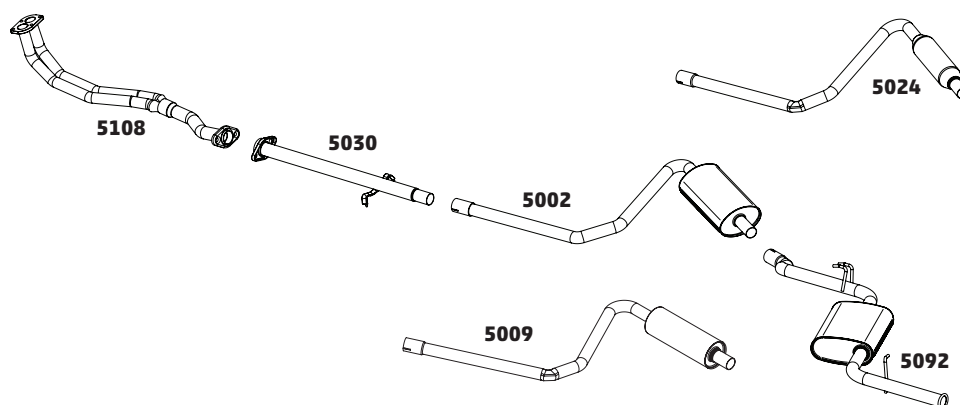

PRÊMIO 1.3 E 1.5 – 1985 A 1991

CÓDIGO	DESCRIÇÃO DO PRODUTO	PREÇO BRUTO
5108	TUBO DO MOTOR 1.3 – 1990 A 1991	R$ 450,00
5030	TUBO INTERMEDIÁRIO ANTERIOR	R$ 179,00
5002	SILENCIOSO INTERMEDIÁRIO	R$ 350,00
5024	SILENCIOSO INTERMEDIÁRIO OPCIONAL	R$ 275,00
5092	SILENCIOSO TRASEIRO	R$ 515,00
5009	SILENCIOSO INTERMEDIÁRIO OPCIONAL	R$ 278,00