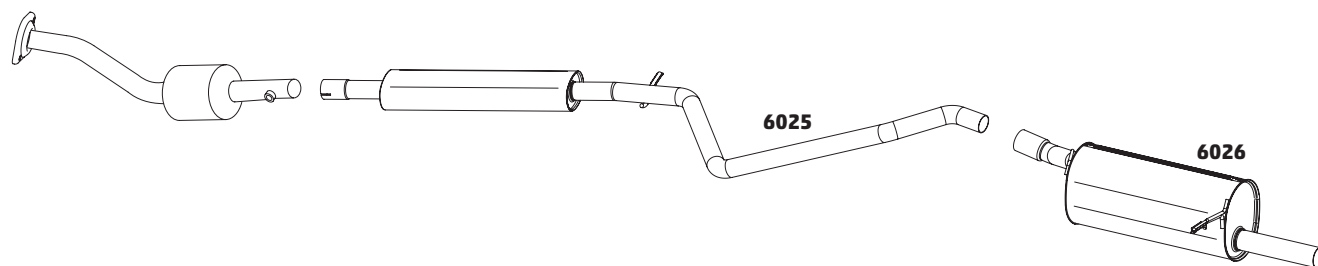

DUSTER 1.6 16V - 2012...

CÓDIGO	DESCRIÇÃO DO PRODUTO	PREÇO BRUTO
6025	SILENCIOSO INTERMEDIÁRIO	R\$ 510,00
6026	SILENCIOSO TRASEIRO	R\$ 670,00

DUSTER 2.0 4X2 16V - 2012...

CÓDIGO	DESCRIÇÃO DO PRODUTO	PREÇO BRUTO
6038	SILENCIOSO INTERMEDIÁRIO	R\$ 520,00
6039	SILENCIOSO TRASEIRO	R\$ 700,00