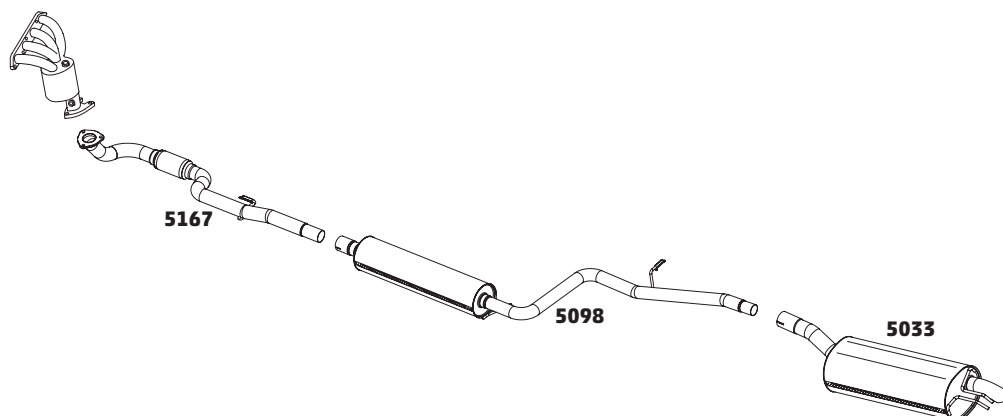

DOBLO E DOBLO CARGO 1.8 MPI 8V E 16V – 2011 ...

CÓDIGO	DESCRIÇÃO DO PRODUTO	PREÇO BRUTO
5098	SILENCIOSO INTERMEDIÁRIO	R$ 635,00
5033	SILENCIOSO TRASEIRO	R$ 655,00
5167	TUBO INTERMEDIÁRIO COM FLEXÍVEL	-