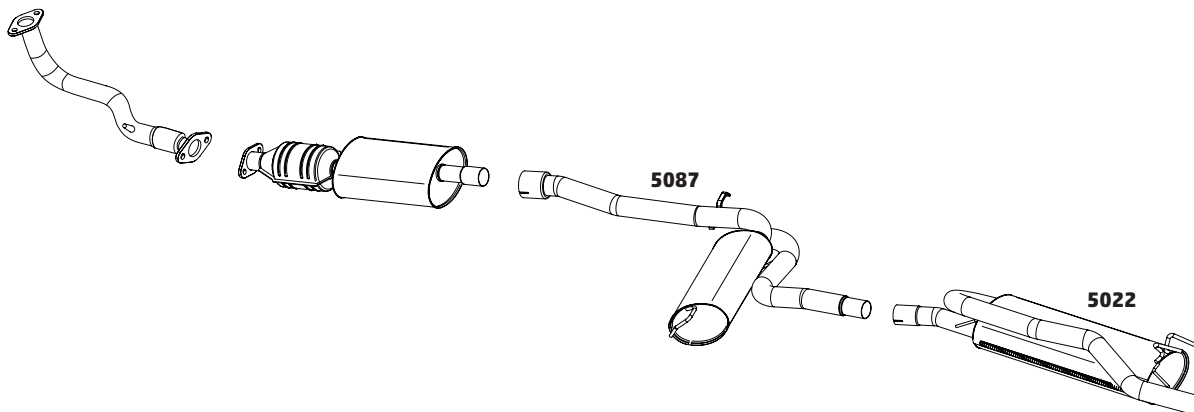

MAREA E MAREA WEEKEND 2.0 E 2.4 20V – 1999 A 2007

CÓDIGO	DESCRIÇÃO DO PRODUTO	PREÇO BRUTO
5087	SILENCIOSO INTERMEDIÁRIO OPCIONAL	R$ 640,00
5022	SILENCIOSO TRASEIRO	R$ 835,00