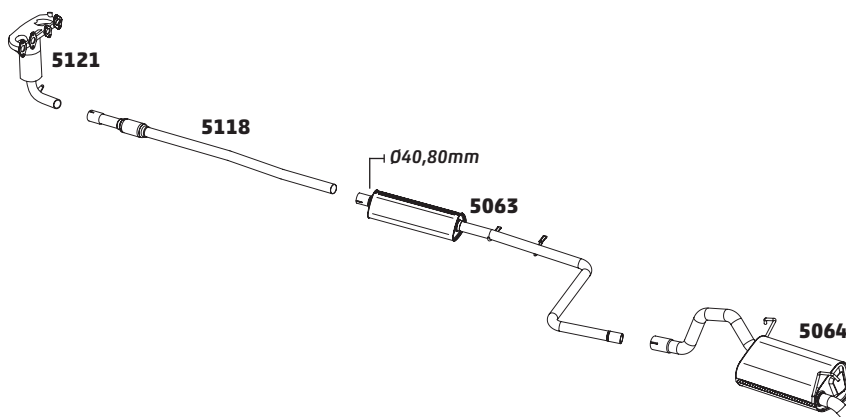

PALIO 1.0 EVO FLEX 8V – 2012 A 2014

CÓDIGO	DESCRIÇÃO DO PRODUTO	PREÇO BRUTO
5118	TUBO INTERMEDIÁRIO ANTERIOR COM FLEXÍVEL	R$ 595,00
5063	SILENCIOSO INTERMEDIÁRIO	R$ 433,00
5064	SILENCIOSO TRASEIRO	R$ 515,00
5121	COLETOR COM CATALISADOR E DUAS SONDAS	-