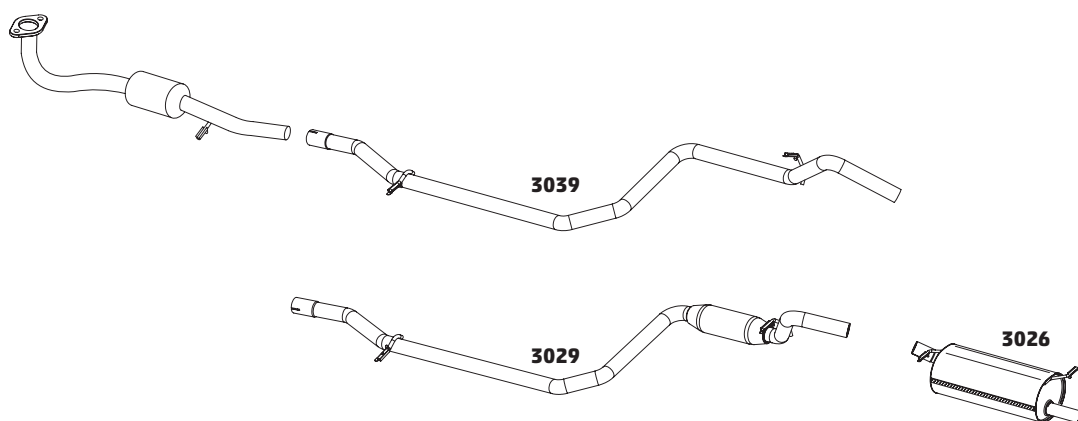

KA 1.0 ZETEC ROCAM – 1999 A 2006

CÓDIGO	DESCRIÇÃO DO PRODUTO	PREÇO BRUTO
3039	TUBO INTERMEDIÁRIO	R$ 300,00
3029	SILENCIOSO INTERMEDIÁRIO	R$ 393,00
3026	SILENCIOSO TRASEIRO	R$ 480,00