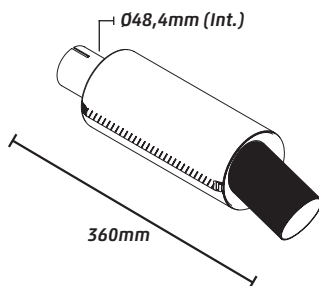

R$ 330,00

9005

SILENCIOSO UNIVERSAL ENT 1.7/8" E UMA SAIDA 2.1.2 TURBINHO