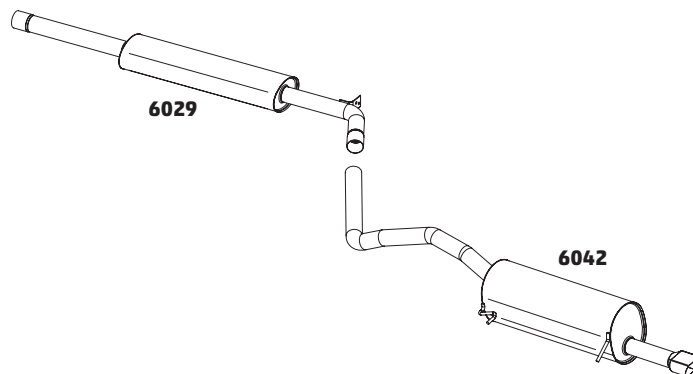

FLUENCE SEDAN 2.0 - 2012...

CÓDIGO	DESCRIÇÃO DO PRODUTO	PREÇO BRUTO
6029	SILENCIOSO INTERMEDIÁRIO	R$ 560,00
6042	SILENCIOSO TRASEIRO	-