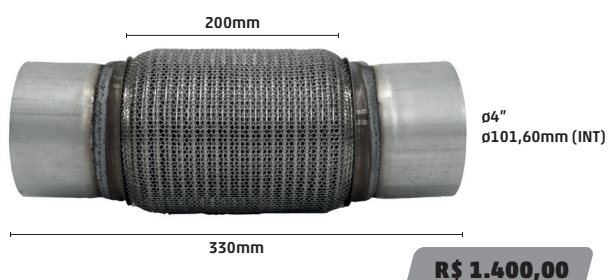

FLEXÍVEL MALHA ARAMADA E INTERLOCK 1.7/8" X 200 X 300mm

R\$ 465,00

9231-2

FLEXÍVEL MALHA ARAMADA E INTERLOCK 1.1/2" X 150 X 250mm

9232-2

FLEXÍVEL MALHA ARAMADA E INTERLOCK 1.5/8" X 150 X 250mm

9233-2

FLEXÍVEL MALHA ARAMADA E INTERLOCK 4" X 200 X 330mm