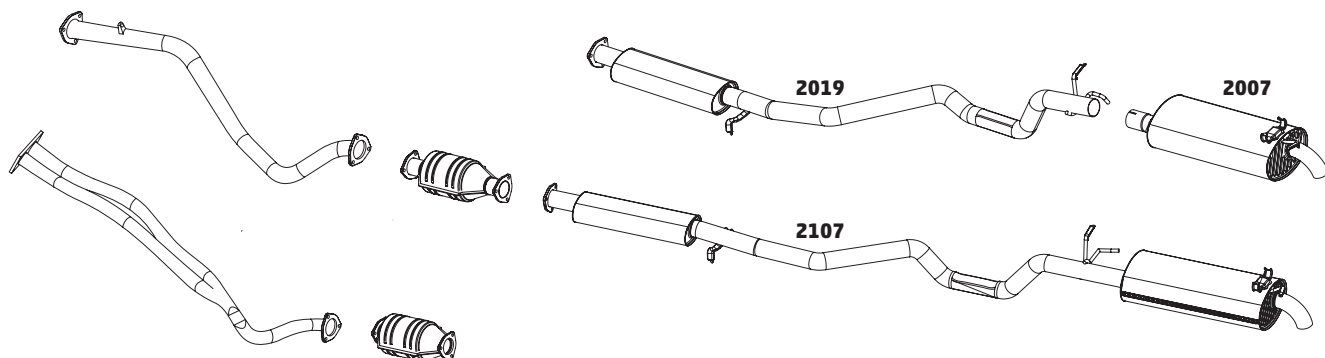

SAVEIRO 1.6 – 1997 A 2003 / 1.8 – 1997 A 2004 E 2.0 GIII / GIV – 1997 A 2010

CÓDIGO	DESCRIÇÃO DO PRODUTO	PREÇO BRUTO
2107	CONJUNTO SILENCIOSO	R$ 1.150,00
2019	SILENCIOSO INTERMEDIÁRIO	R$ 605,00
2007	SILENCIOSO TRASEIRO – SUPORTE AUDI	R$ 545,00