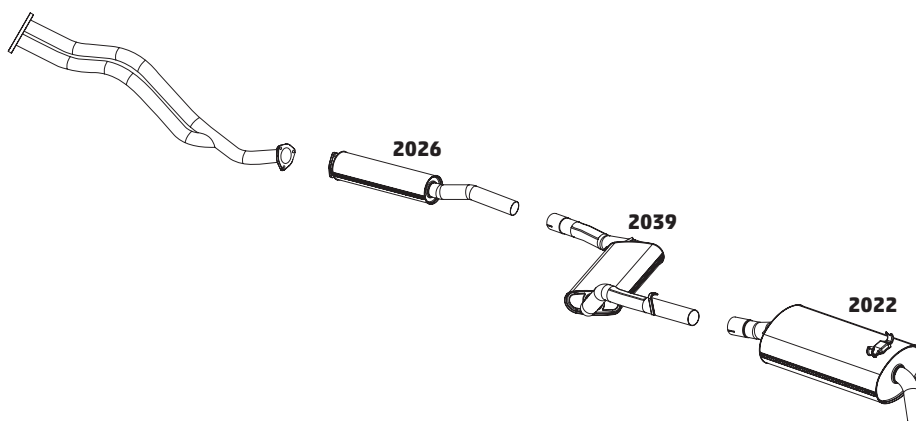

VERSAILLES 1.8 E 2.0 – 1991 A 1992

CÓDIGO	DESCRIÇÃO DO PRODUTO	PREÇO BRUTO
2026	PRÉ SILENCIOSO	R$ 400,00
2039	SILENCIOSO INTERMEDIÁRIO	R$ 524,00
2022	SILENCIOSO TRASEIRO	R$ 527,00