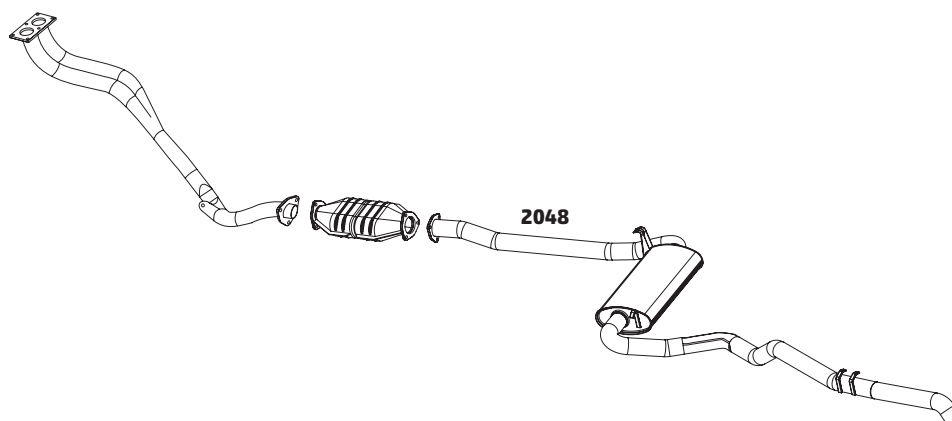

SAVEIRO 1.6 E 1.8 - 1995

CÓDIGO	DESCRIÇÃO DO PRODUTO	PREÇO BRUTO
2048	CONJUNTO SILENCIOSO	R$ 764,00