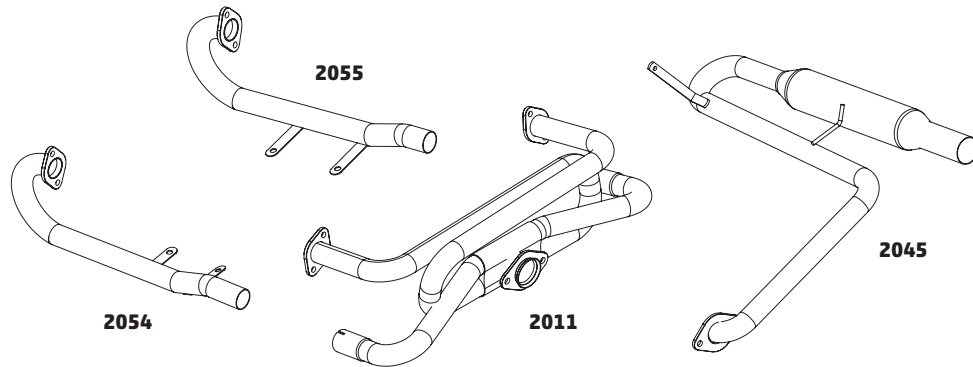

BUGGY 1300 / 1500 / 1600 - 1967 A 1986

CÓDIGO	DESCRIÇÃO DO PRODUTO	PREÇO BRUTO
2054	TUBO DO MOTOR ESQUERDO	R$ 132,00
2055	TUBO DO MOTOR DIREITO	R$ 132,00
2011	COLETOR TUBULAR	R$ 500,00
2045	SILENCIOSO TRASEIRO	R$ 555,00