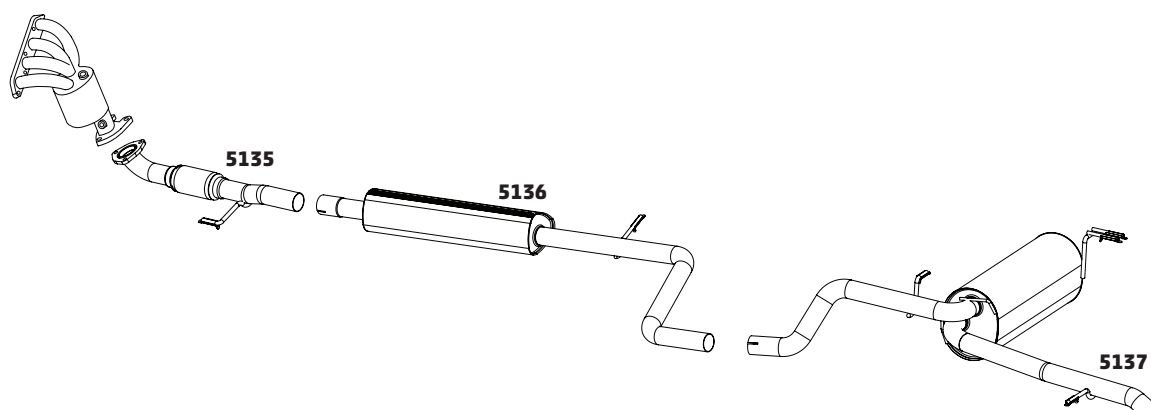

GRAND SIENA 1.6 16V FLEX – 2012...

CÓDIGO	DESCRIÇÃO DO PRODUTO	PREÇO BRUTO
5135	TUBO INTERMEDIÁRIO COM FLEXÍVEL	-
5136	SILENCIOSO INTERMEDIÁRIO	-
5137	SILENCIOSO TRASEIRO	-

IDEA 1.4 8V FIRE FLEX – 2005 A 2015