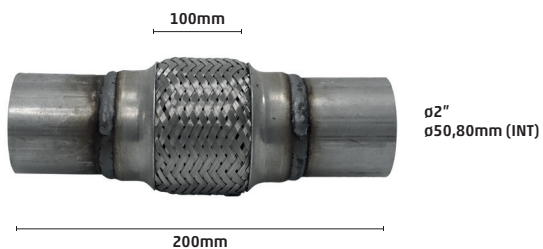

FLEXÍVEIS

PIONEIRO
ESCAPAMENTOS

9228-0

FLEXÍVEL MALHA DUPLA TRANÇADA
2" X 100 X 200mm