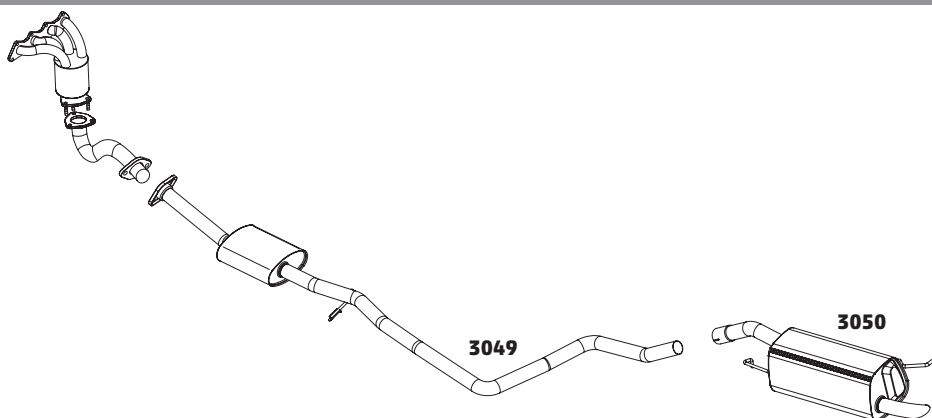

FIESTA HATCH E SEDAN 1.0 ZETEC ROCAM FLEX – 2009 A 2014

CÓDIGO	DESCRIÇÃO DO PRODUTO	PREÇO BRUTO
3049	SILENCIOSO INTERMEDIÁRIO	R$ 580,00
3050	SILENCIOSO TRASEIRO	R$ 640,00