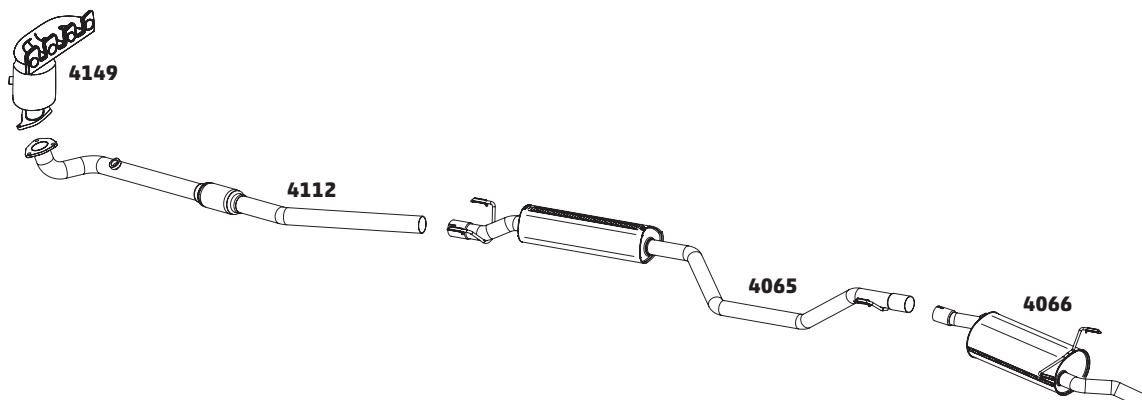

MONTANA 1.4 8V FLEX – 2011...

CÓDIGO	DESCRIÇÃO DO PRODUTO	PREÇO BRUTO
4112	TUBO INTERMEDIÁRIO COM FLEXÍVEL E SONDA	R$ 710,00
4065	SILENCIOSO INTERMEDIÁRIO	R$ 745,00
4066	SILENCIOSO TRASEIRO	R$ 760,00
4149	COLETOR COM CATALISADOR E SONDA	-