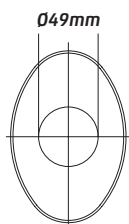

R$ 295,00

9112

SILENCIOSO ELÍPTICO
96,0 X 145,0 X 430mm