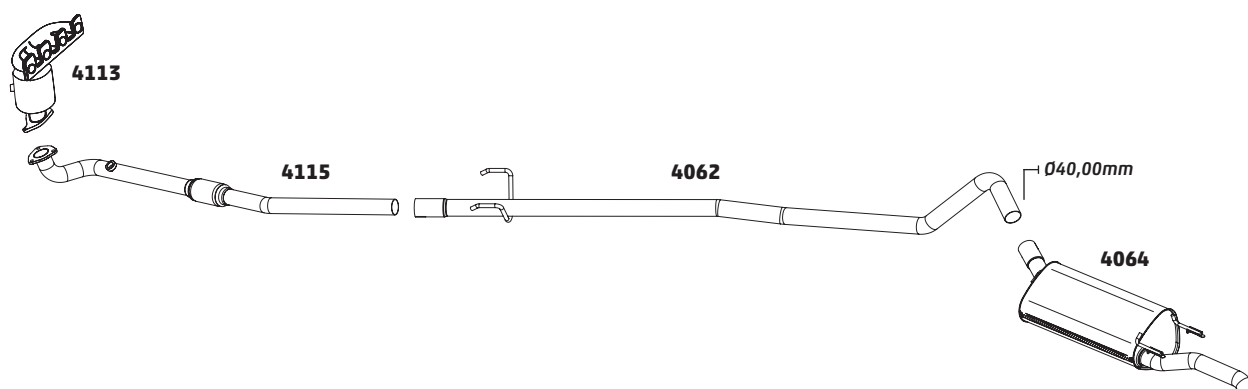

CLASSIC 1.0 – 2011 A 2016

CÓDIGO	DESCRIÇÃO DO PRODUTO	PREÇO BRUTO
4062	TUBO INTERMEDIÁRIO	R$ 255,00
4064	SILENCIOSO TRASEIRO	R$ 575,00
4113	COLETOR COM CATALISADOR	-
4115	TUBO INTERMEDIÁRIO COM FLEXÍVEL E SONDA	R$ 640,00