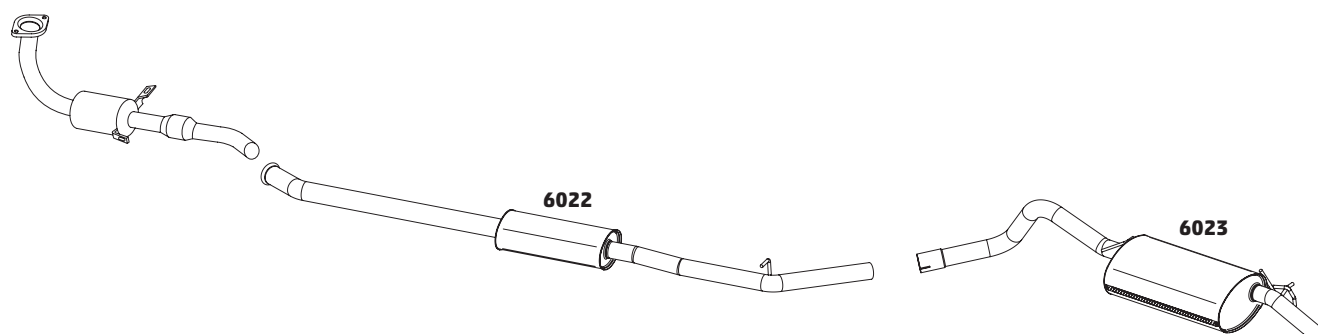

KANGOO 1.6 8V – 2000 A 2006

CÓDIGO	DESCRIÇÃO DO PRODUTO	PREÇO BRUTO
6022	SILENCIOSO INTERMEDIÁRIO	R$ 620,00
6023	SILENCIOSO TRASEIRO	R$ 885,00