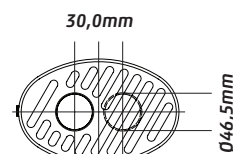

R\$ 315,00

9102

SILENCIOSO ELÍPTICO
82,0 X 192,0 X 345mm

R\$ 305,00

9103

SILENCIOSO ELÍPTICO
128,0 X 196,3 X 450mm

R\$ 425,00

9104