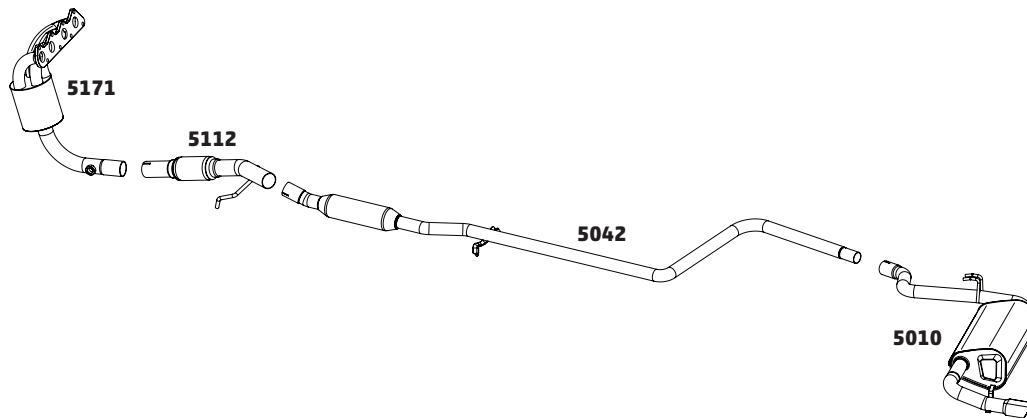

UNO MILLE FIRE FLEX – 2006 A 2008

CÓDIGO	DESCRIÇÃO DO PRODUTO	PREÇO BRUTO
5112	TUBO INTERMEDIÁRIO ANTERIOR COM FLEXÍVEL	R$ 595,00
5042	SILENCIOSO INTERMEDIÁRIO	R$ 423,00
5010	SILENCIOSO TRASEIRO	R$ 490,00
5171	COLETOR COM CATALISADOR E DUAS SONDAS	-