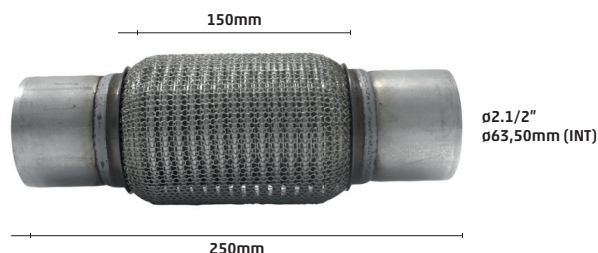

R\$ 1.400,00

FLEXÍVEIS DE MODELO MALHA ARAMADA E INTERLOCK

9221-2

FLEXÍVEL MALHA ARAMADA E INTERLOCK 1.3/4" X 150 X 250mm

R\$ 350,00

9223-2

FLEXÍVEL MALHA ARAMADA E INTERLOCK 2.1/2" x 150 x 250mm

R\$ 510,00