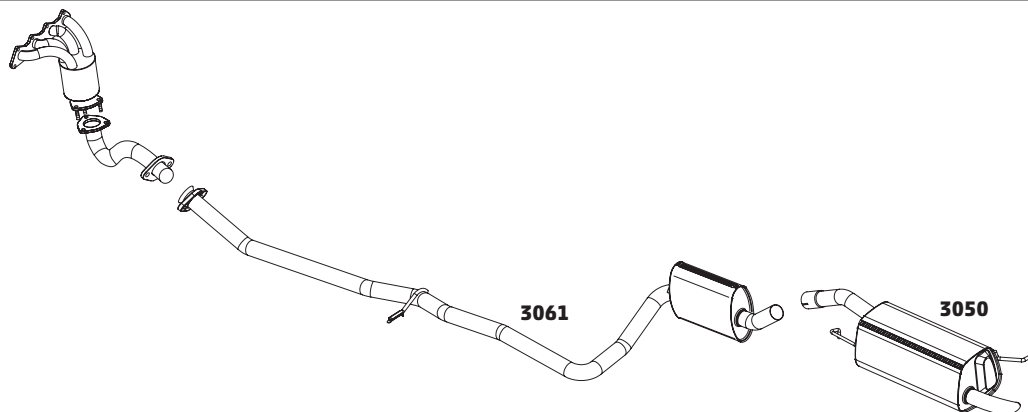

FIESTA HATCH E SEDAN 1.6 ZETEC ROCAM FLEX – 2009 A 2013

CÓDIGO	DESCRIÇÃO DO PRODUTO	PREÇO BRUTO
3061	SILENCIOSO INTERMEDIÁRIO	R$ 553,00
3050	SILENCIOSO TRASEIRO	R$ 640,00