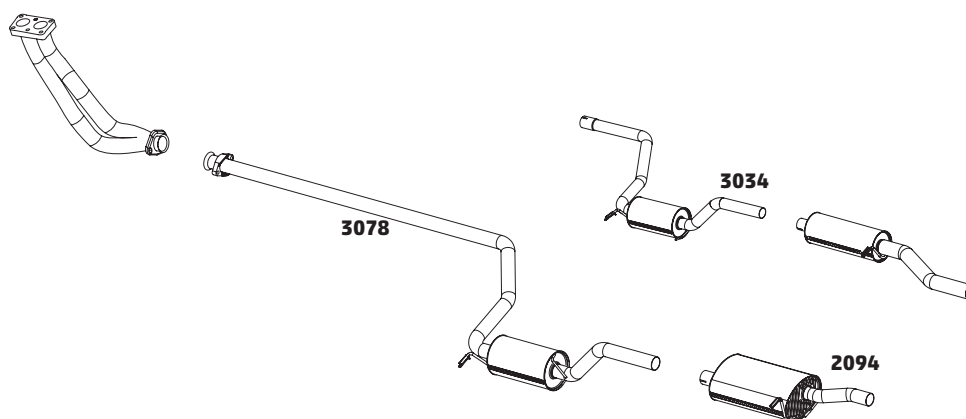

VERONA 1.8 – 1990 A 1991

CÓDIGO	DESCRIÇÃO DO PRODUTO	PREÇO BRUTO
3078	SILENCIOSO INTERMEDIÁRIO	R$ 1.085,00
3034	SILENCIOSO INTERMEDIÁRIO UNIVERSAL	R$ 396,00
2094	SILENCIOSO TRASEIRO	R$ 490,00