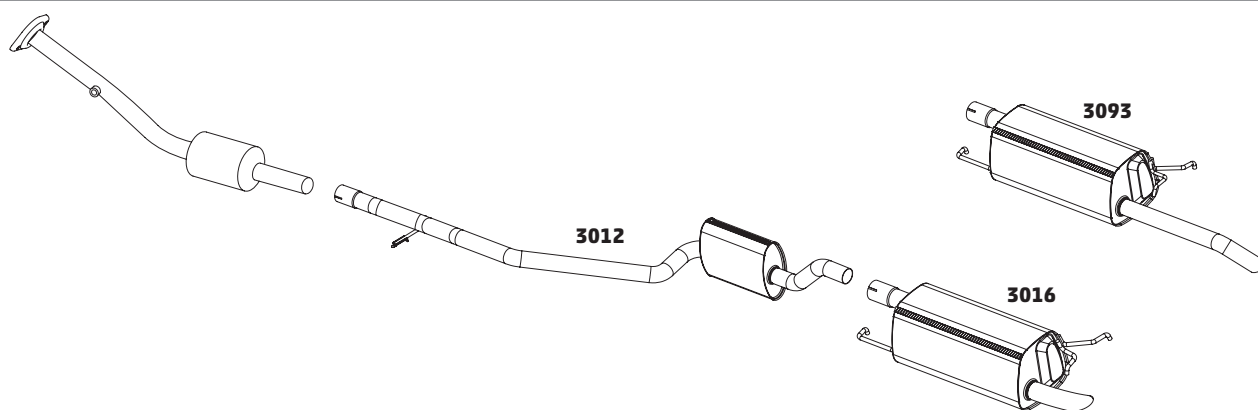

FIESTA HATCH E SEDAN 1.0 SUPERCHARGER E 1.6 L ZETEC ROCAM / GASOLINA – 2002 A 2005

CÓDIGO	DESCRIÇÃO DO PRODUTO	PREÇO BRUTO
3012	SILENCIOSO INTERMEDIÁRIO	R$ 493,00
3016	SILENCIOSO TRASEIRO HATCH 1.0 E 1.6	R$ 630,00
3093	SILENCIOSO TRASEIRO SEDAN 1.0 E 1.6 - 2002 A 2004	R$ 720,00