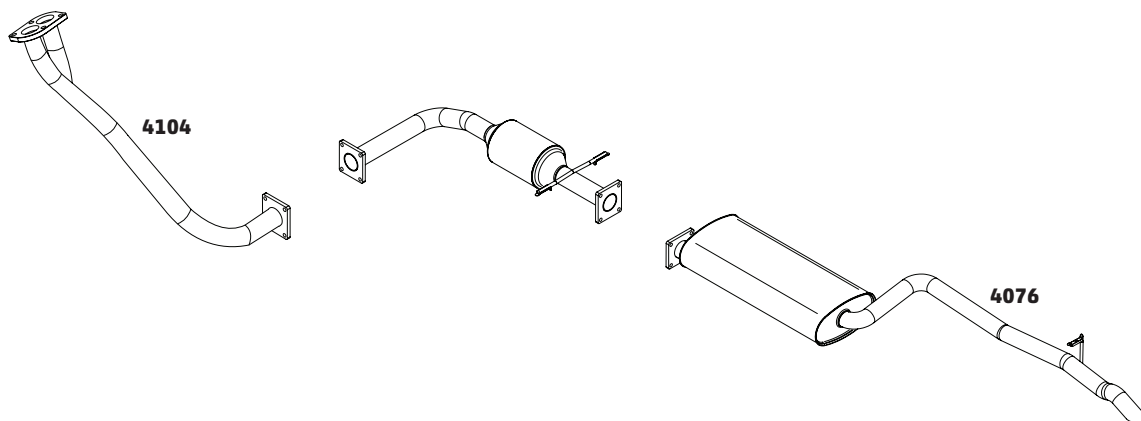

BLAZER 2.2 – 1998 A 2000

CÓDIGO	DESCRIÇÃO DO PRODUTO	PREÇO BRUTO
4104	TUBO DO MOTOR	-
4076	SILENCIOSO TRASEIRO	R$ 1.085,00