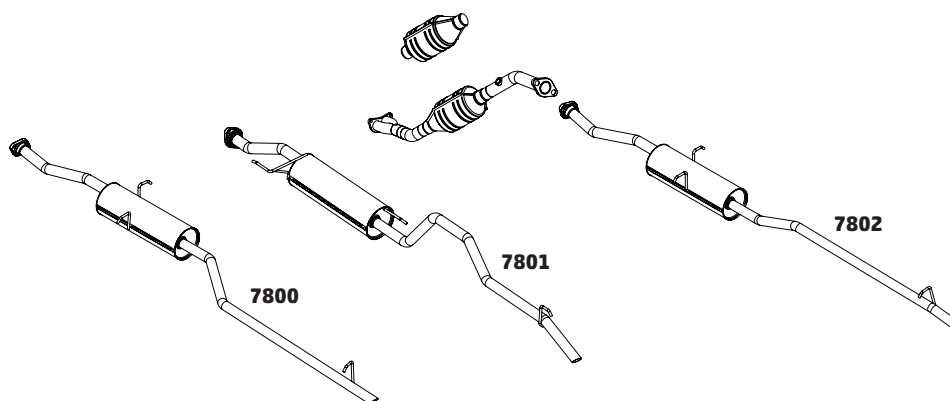

MARCH 1.0 16V FLEX – 2012...

CÓDIGO	DESCRIÇÃO DO PRODUTO	PREÇO BRUTO
7708	SILENCIOSO INTERMEDIÁRIO	-
7709	SILENCIOSO TRASEIRO	-

EFFA HAFEI RUIYI PICK-UP L/TOWNER JUNIOR – 2010...

CÓDIGO	DESCRIÇÃO DO PRODUTO	PREÇO BRUTO
7800	SILENCIOSO TRASEIRO CABINE SIMPLES (237cm entre eixos)	R\$ 665,00
7801	SILENCIOSO TRASEIRO CABINE ESTENDIDA (260cm entre eixos)	R\$ 660,00
7802	SILENCIOSO TRASEIRO CABINE DUPLA (237cm entre eixos) / TOWNER JUNIOR	R\$ 700,00