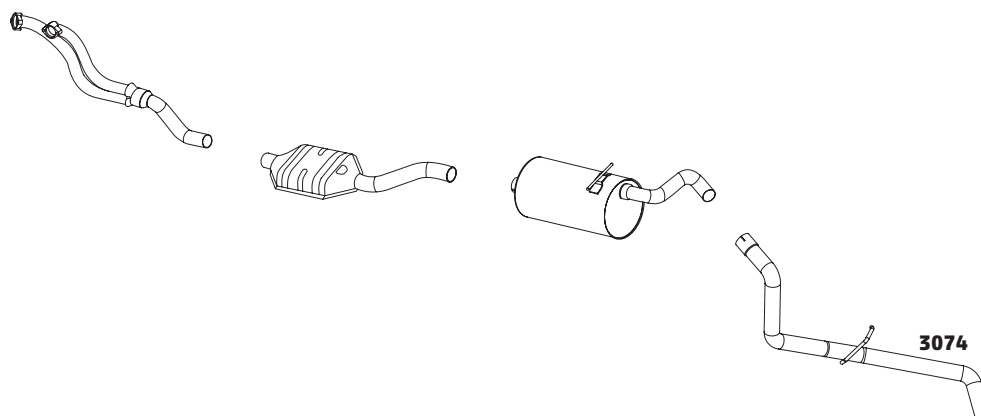

PICK-UP F-250 4.2L 6 CILINDROS GASOLINA - 1999 A 2003

CÓDIGO	DESCRIÇÃO DO PRODUTO	PREÇO BRUTO
3074	TUBO TERMINAL	R$ 515,00