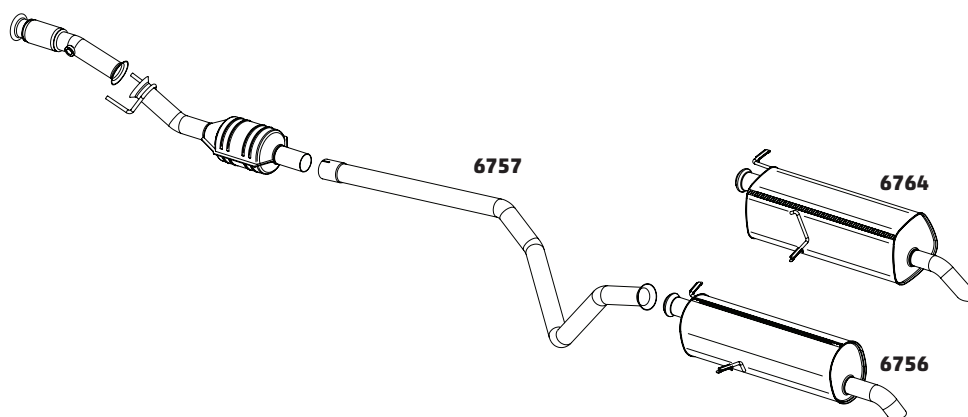

CÓDIGO	DESCRIÇÃO DO PRODUTO	PREÇO BRUTO
6757	TUBO INTERMEDIÁRIO	R\$ 345,00
6756	SILENCIOSO TRASEIRO HATCH PERFIL OVAL	R\$ 825,00
6764	SILENCIOSO TRASEIRO HATCH QUADRADA	R\$ 885,00

C4 PALLAS 2.0 – 2008 A 2013