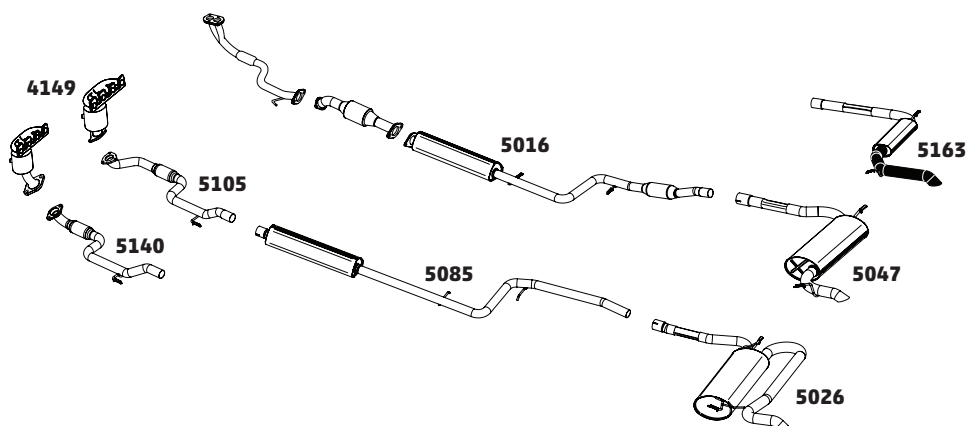

STRADA E.TORQ 1.6 E 1.8 16V – 2011...

CÓDIGO	DESCRIÇÃO DO PRODUTO	PREÇO BRUTO
5026	SILENCIOSO TRASEIRO	R\$ 800,00
5135	TUBO DO MOTOR COM FLEXÍVEL	-
5162	SILENCIOSO INTERMEDIÁRIO - 2011...	-

STRADA 1.8 MPI 8V – 2003 A 2005 E FLEX – 2005...