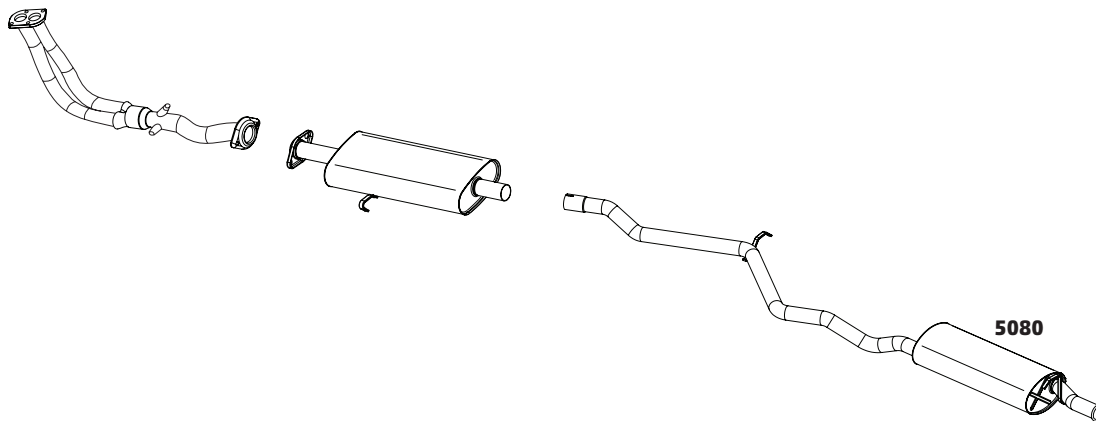

TIPO 1.6 8V MPI – 1996 A 1997

CÓDIGO	DESCRIÇÃO DO PRODUTO	PREÇO BRUTO
5080	SILENCIOSO TRASEIRO	R$ 648,00