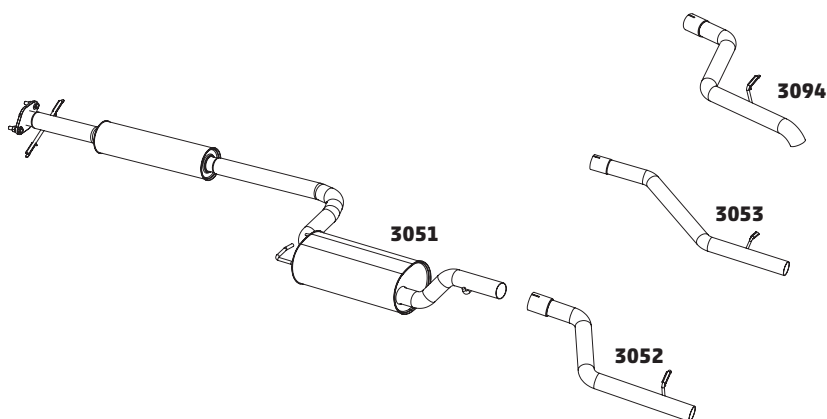

FOCUS HATCH E SEDAN 2.0 ROCAM – 2009 A 2010

CÓDIGO	DESCRIÇÃO DO PRODUTO	PREÇO BRUTO
3051	SILENCIOSO INTERMEDIÁRIO HATCH E SEDAN	R$ 1.110,00
3052	TUBO TRASEIRO HATCH	R$ 175,00
3094	TUBO TRASEIRO HATCH - 2009 A 2010	-
3053	TUBO TRASEIRO SEDAN	R$ 295,00