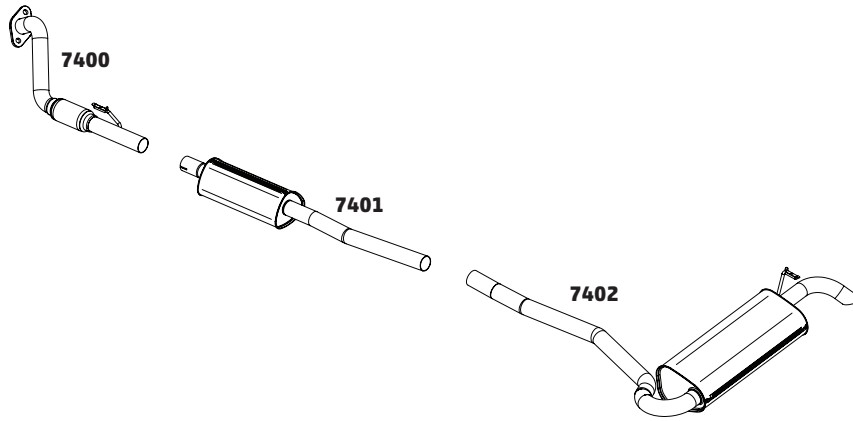

RENEGADE 1.8 16V 4X2 FLEX - 2015...

CÓDIGO	DESCRIÇÃO DO PRODUTO	PREÇO BRUTO
7400	TUBO DO MOTOR INOX COM CATALISADOR	-
7401	SILENCIOSO INTERMEDIÁRIO	-
7402	SILENCIOSO TRASEIRO	-

CÓDIGO	DESCRIÇÃO DO PRODUTO	PREÇO BRUTO