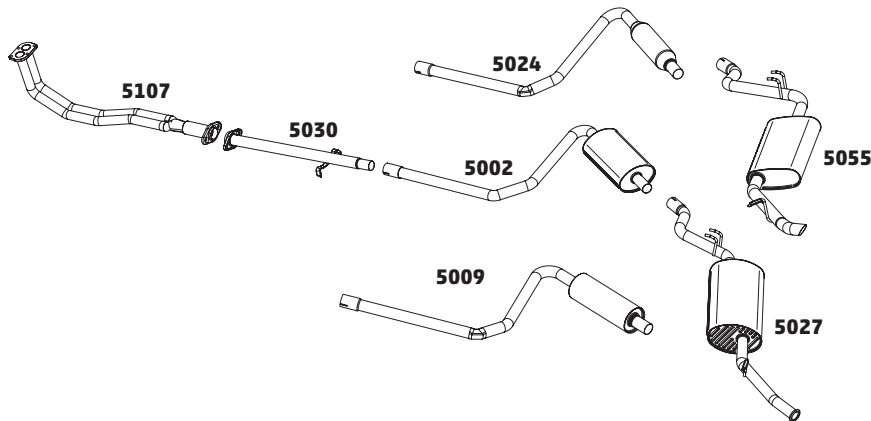

FIORINO PICK-UP 1.5 - 1990 A 1991

CÓDIGO	DESCRIÇÃO DO PRODUTO	PREÇO BRUTO
5009	SILENCIOSO INTERMEDIÁRIO OPCIONAL	R$ 278,00
5107	TUBO DO MOTOR GASOLINA	R$ 550,00
5030	TUBO INTERMEDIÁRIO ANTERIOR	R$ 179,00
5002	SILENCIOSO INTERMEDIÁRIO	R$ 350,00
5024	SILENCIOSO INTERMEDIÁRIO OPCIONAL	R$ 275,00
5027	SILENCIOSO TRASEIRO	R$ 575,00
5055	SILENCIOSO TRASEIRO OPCIONAL	R$ 510,00