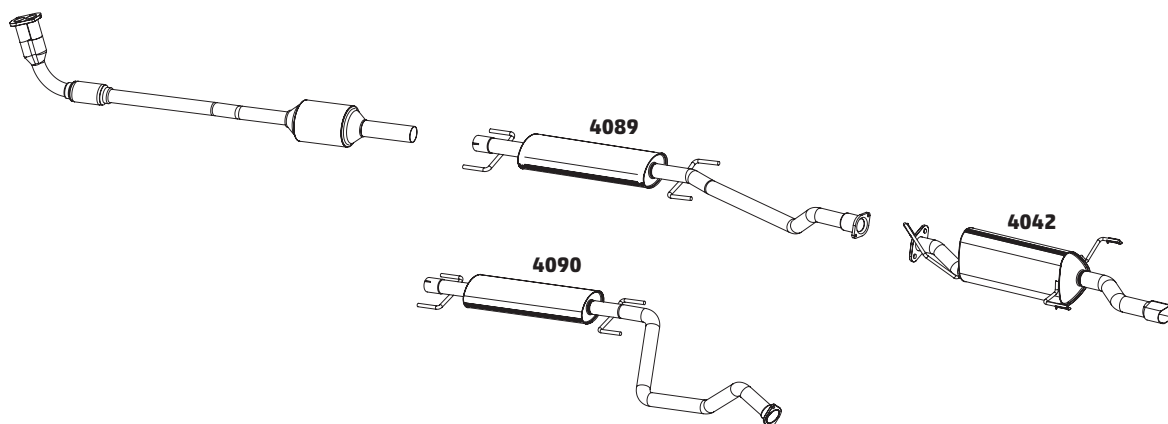

VECTRA 2.0 8V E 2.4 16V - 2006 A 2008

CÓDIGO	DESCRIÇÃO DO PRODUTO	PREÇO BRUTO
4090	SILENCIOSO INTERMEDIÁRIO - 2007 A 2008	R$ 810,00
4089	SILENCIOSO INTERMEDIÁRIO - 2006	R$ 796,00
4042	SILENCIOSO TRASEIRO	R$ 870,00