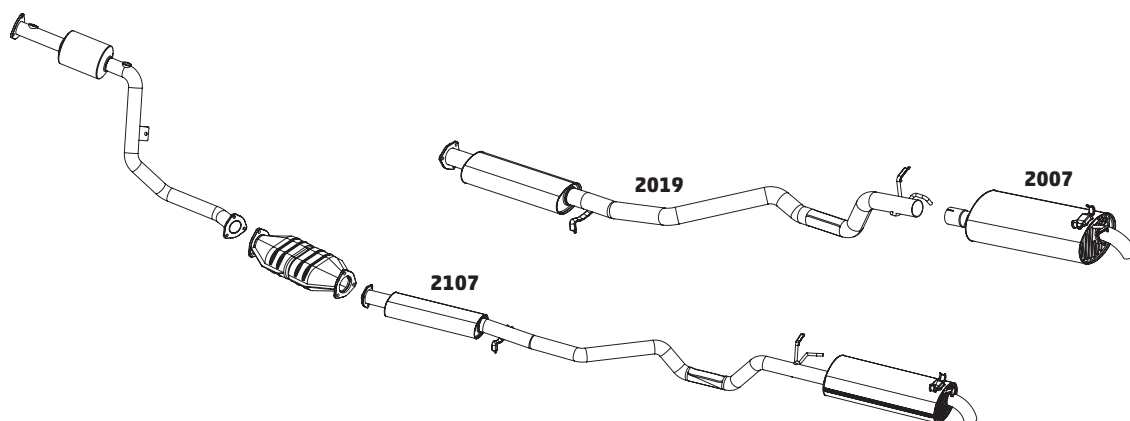

SAVEIRO 1.6 FLEX – 2003 A 2008 E 1.8 FLEX – 2005 A 2008

CÓDIGO	DESCRIÇÃO DO PRODUTO	PREÇO BRUTO
2107	CONJUNTO SILENCIOSO	R$ 1.105,00
2019	SILENCIOSO INTERMEDIÁRIO	R$ 605,00
2007	SILENCIOSO TRASEIRO – SUPORTE AUDI	R$ 545,00