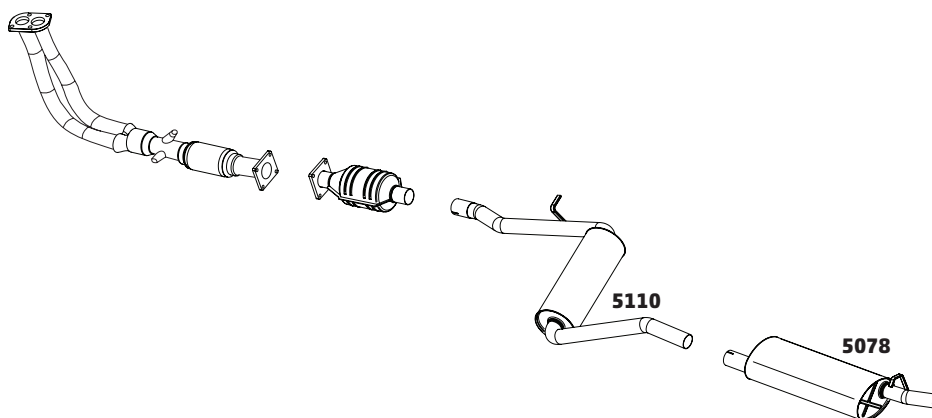

TEMPRA 2.0 SW – 1995 A 1997

CÓDIGO	DESCRIÇÃO DO PRODUTO	PREÇO BRUTO
5110	SILENCIOSO INTERMEDIÁRIO	-

TIPO 1.6 8V IE – 1993 A 1995

CÓDIGO	DESCRIÇÃO DO PRODUTO	PREÇO BRUTO
5110	SILENCIOSO INTERMEDIÁRIO	-
5078	SILENCIOSO TRASEIRO	R\$ 465,00