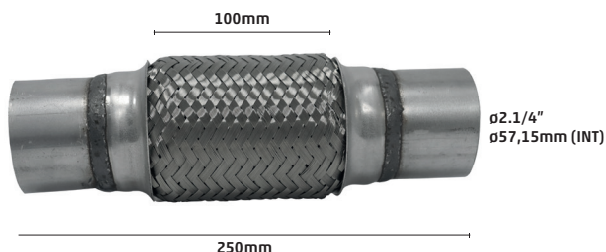

R$ 310,00

9222-0

FLEXÍVEL INOX DIAM INT 2 1/4" X
100mm X 250mm