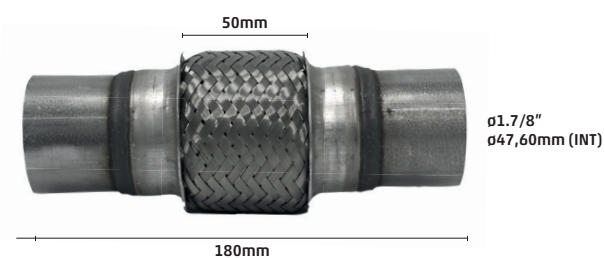

9225-0

FLEXÍVEL INOX DIAM INT 2 X 100mm X
250mm

R\$ 400,00

9226-0

FLEXÍVEL INOX DIAM INT 1 7/8 X
100mm X 260mm

R\$ 325,00

9227-0

FLEXÍVEL INOX DIAM INT 1 7/8 X
50mm X 180mm