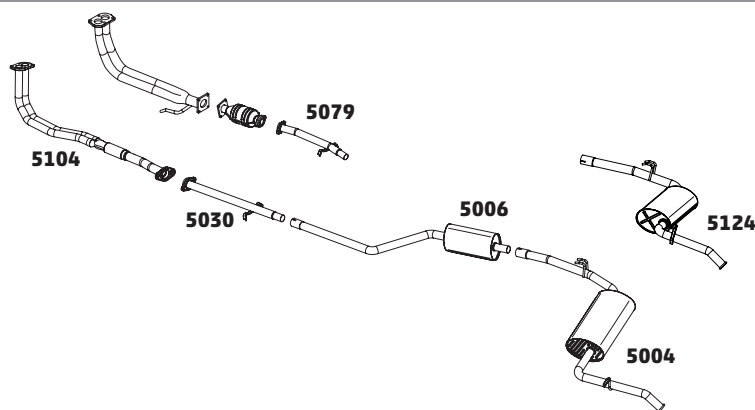

FIORINO PICK-UP 1.5 IE – 1994 A 1996 / 1.5 – 1997 A 2002 E 1.6 MPI – 1994 A 2002

CÓDIGO	DESCRIÇÃO DO PRODUTO	PREÇO BRUTO
5030	TUBO INTERMEDIÁRIO ANTERIOR 1.5 - 1994	R$ 179,00
5079	TUBO INTERMEDIÁRIO 1.5 – 1997 A 2002	R$ 170,00
5006	SILENCIOSO INTERMEDIÁRIO	R$ 336,00
5004	SILENCIOSO TRASEIRO	R$ 540,00
5124	SILENCIOSO TRASEIRO OPCIONAL	R$ 487,00
5104	TUBO DO MOTOR COM Sonda NO LADO DIREITO 1.5 - 1994	R$ 565,00