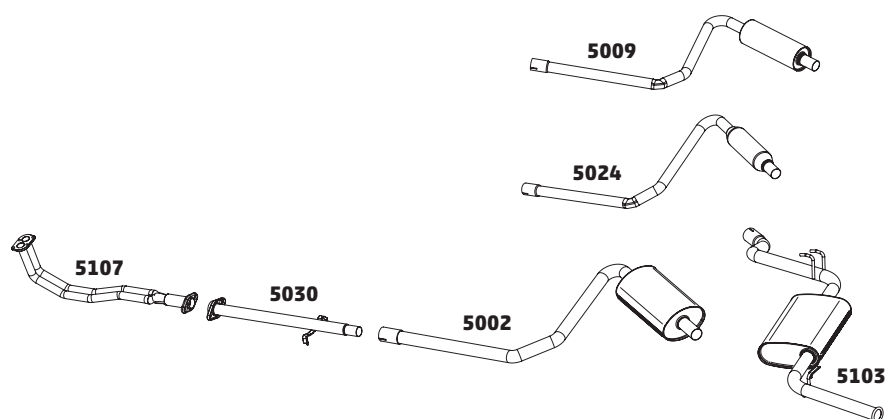

ELBA 1.3 E 1.5 – 1985 A 1991

CÓDIGO	DESCRIÇÃO DO PRODUTO	PREÇO BRUTO
5107	TUBO DO MOTOR 1.3 - 1985 A 1991	R$ 550,00
5030	TUBO INTERMEDIÁRIO ANTERIOR	R$ 179,00
5002	SILENCIOSO INTERMEDIÁRIO	R$ 350,00
5024	SILENCIOSO INTERMEDIÁRIO OPCIONAL	R$ 275,00
5103	SILENCIOSO TRASEIRO – OVAL MENOR	R$ 510,00
5009	SILENCIOSO INTERMEDIÁRIO OPCIONAL	R$ 278,00