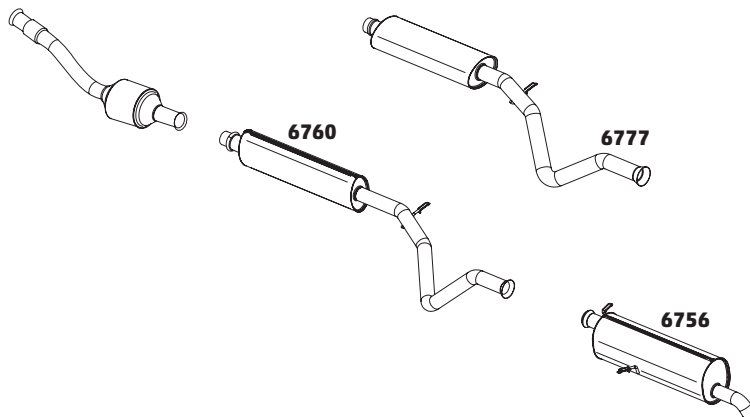

307 HATCH E SW 2.0 16V - 2003 A 2006

CÓDIGO	DESCRIÇÃO DO PRODUTO	PREÇO BRUTO
6760	SILENCIOSO INTERMEDIÁRIO	R$ 790,00
6756	SILENCIOSO TRASEIRO - 2004...	R$ 825,00
6777	SILENCIOSO INTERMEDIÁRIO SW - 2005...	-