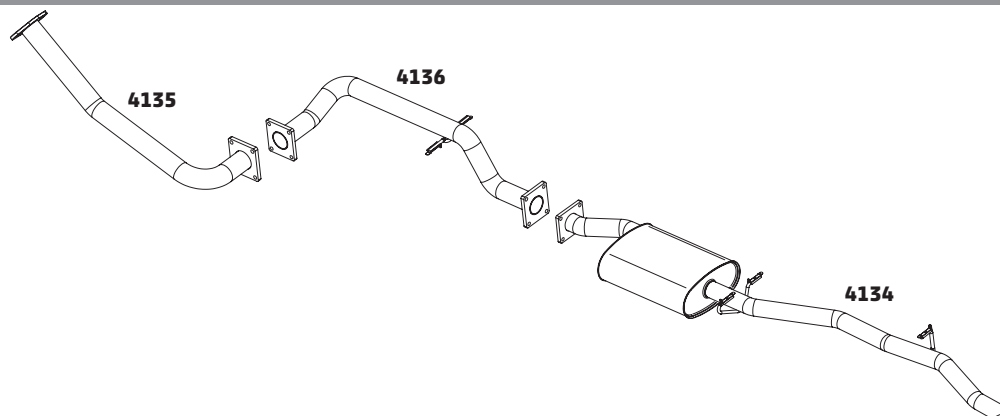

PICK-UP S-10 2.5 CABINE SIMPLES MOTOR MAXION TURBO DIESEL - 1996 A 1999

CÓDIGO	DESCRIÇÃO DO PRODUTO	PREÇO BRUTO
4135	TUBO DO MOTOR	-
4136	TUBO INTERMEDIÁRIO - 1997	-
4134	SILENCIOSO TRASEIRO - 1997 A 1999	-