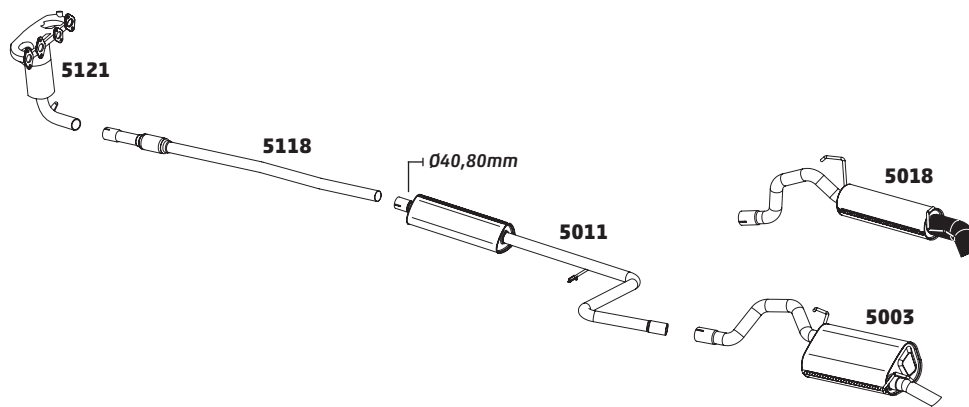

PALIO 1.4 8V FIRE FLEX – 2009 A 2011

CÓDIGO	DESCRIÇÃO DO PRODUTO	PREÇO BRUTO
5118	TUBO INTERMEDIÁRIO ANTERIOR COM FLEXÍVEL	R$ 595,00
5011	SILENCIOSO INTERMEDIÁRIO	R$ 375,00
5003	SILENCIOSO TRASEIRO	R$ 450,00
5018	SILENCIOSO TRASEIRO ESPORTIVO	R$ 385,00
5121	COLETOR COM CATALISADOR E DUAS SONDAS	-