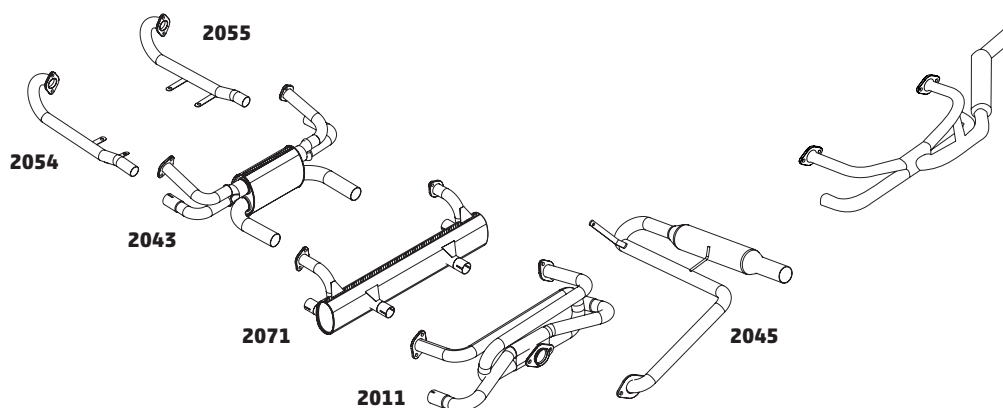

FUSCA 1300 / 1500 / 1600 – 1967 A 1986

CÓDIGO	DESCRIÇÃO DO PRODUTO	PREÇO BRUTO
2054	TUBO DO MOTOR ESQUERDO	R$ 132,00
2055	TUBO DO MOTOR DIREITO	R$ 132,00
2045	SILENCIOSO TRASEIRO	R$ 555,00
2011	COLETOR TUBULAR	R$ 500,00
2071	SILENCIOSO OPCIONAL SEM PRÉ AQUECIMENTO	R$ 547,00
2043	SILENCIOSO DIMENSIONADO SIMPLES OPCIONAL	R$ 609,00