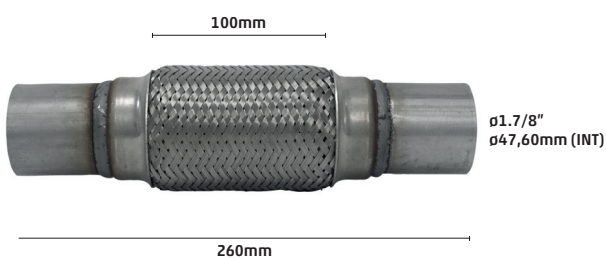

9225-0

FLEXÍVEL INOX DIAM INT 2 X 100mm X
250mm

R\$ 400,00

9226-0

FLEXÍVEL INOX DIAM INT 1 7/8 X
100mm X 260mm

R\$ 325,00

9227-0

FLEXÍVEL INOX DIAM INT 1 7/8 X
50mm X 180mm