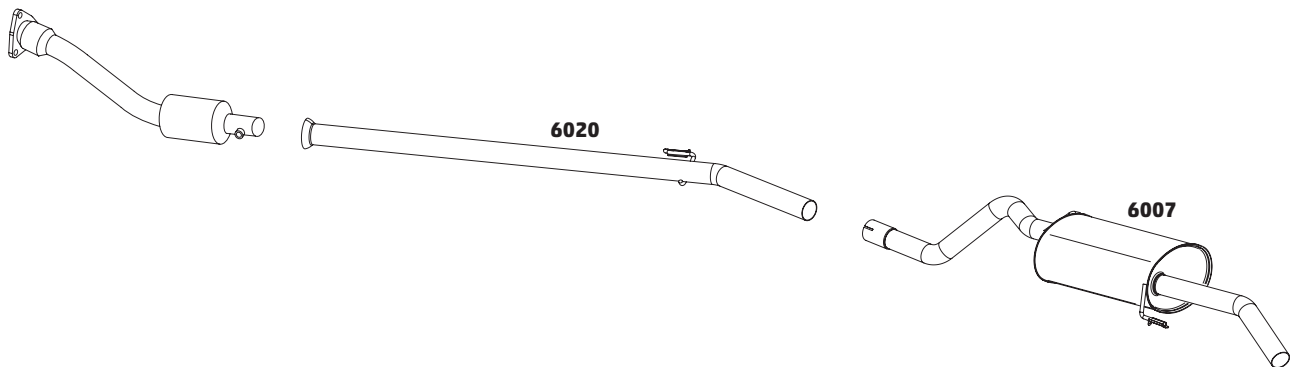

SYMBOL 1.6 16V – 2009 A 2013

CÓDIGO	DESCRIÇÃO DO PRODUTO	PREÇO BRUTO
6020	TUBO INTERMEDIÁRIO	R$ 285,00
6007	SILENCIOSO TRASEIRO	R$ 630,00