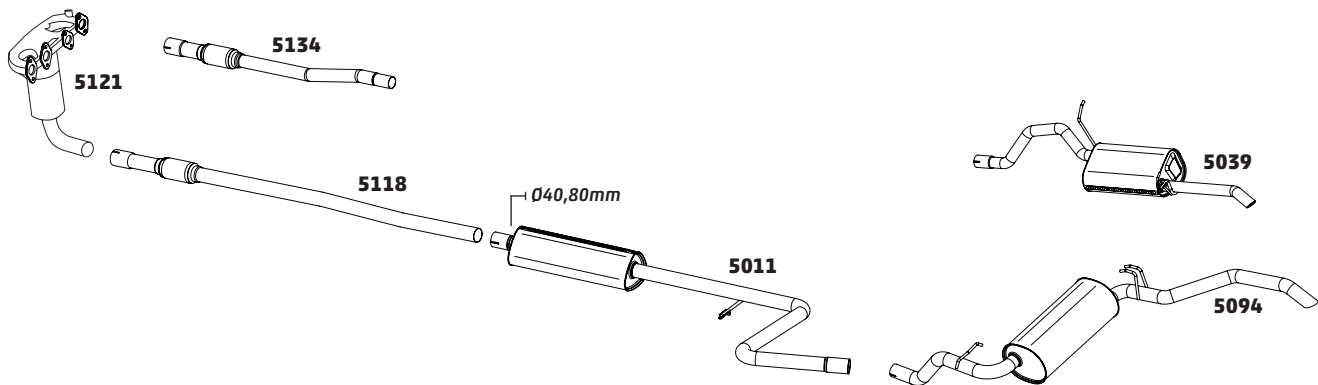

SIENA 1.4 8V FIRE FLEX – 2009...

CÓDIGO	DESCRIÇÃO DO PRODUTO	PREÇO BRUTO
5118	TUBO INTERMEDIÁRIO ANTERIOR COM FLEXÍVEL - 2009 a 2011	R$ 595,00
5011	SILENCIOSO INTERMEDIÁRIO	R$ 375,00
5094	SILENCIOSO TRASEIRO 1.4 - 2007...	R$ 745,00
5039	SILENCIOSO TRASEIRO OPCIONAL	R$ 505,00
5134	TUBO INTERMEDIÁRIO COM FLEXÍVEL - 2012 A 2014	R$ 460,00
5121	COLETOR COM CATALISADOR E DUAS SONDAS até 2011	-