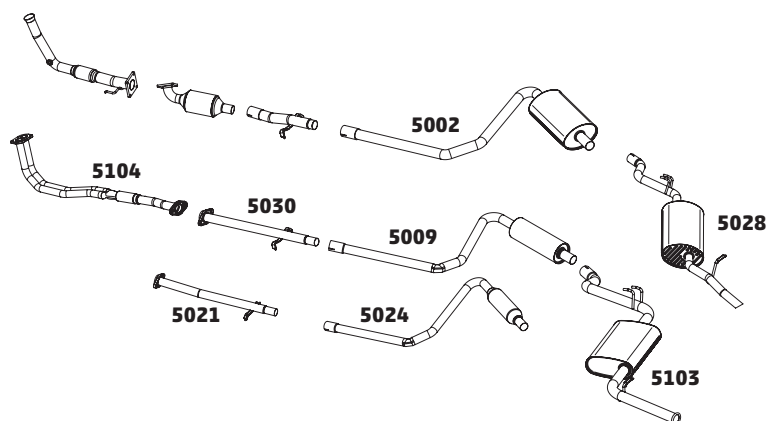

ELBA 1.5 E ELBA WEEKEND 1.5 IE – 1992 A 1996

CÓDIGO	DESCRIÇÃO DO PRODUTO	PREÇO BRUTO
5009	SILENCIOSO INTERMEDIÁRIO OPCIONAL	R$ 278,00
5021	TUBO INTERMEDIÁRIO	R$ 150,00
5104	TUBO DO MOTOR COM Sonda LADO DIREITO – 1.5 IE - 1993 A 1994	R$ 565,00
5030	TUBO INTERMEDIÁRIO ANTERIOR	R$ 179,00
5024	SILENCIOSO INTERMEDIÁRIO OPCIONAL	R$ 275,00
5002	SILENCIOSO INTERMEDIÁRIO	R$ 350,00
5028	SILENCIOSO TRASEIRO	R$ 580,00
5103	SILENCIOSO TRASEIRO – OVAL MENOR	R$ 510,00