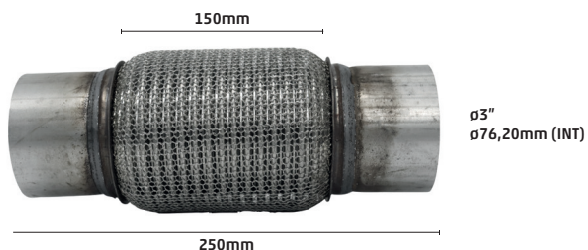

R$ 510,00

9224-2

FLEXÍVEL MALHA ARAMADA E INTERLOCK 3" X 150 X 250mm