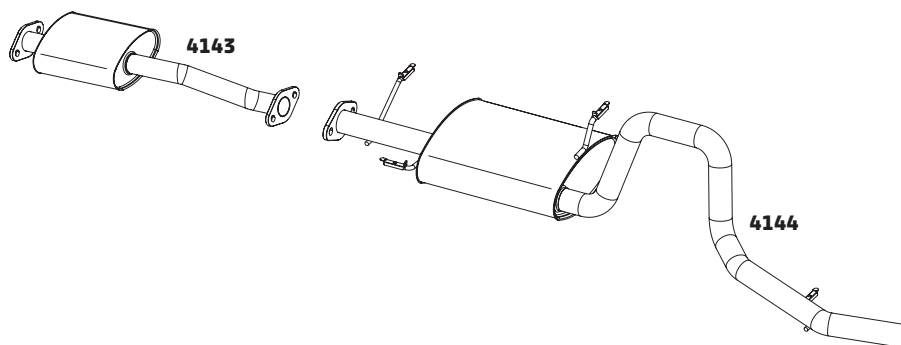

TRACKER 2.0 16V GASOLINA - 2007 A 2009

CÓDIGO	DESCRIÇÃO DO PRODUTO	PREÇO BRUTO
4143	SILENCIOSO INTERMEDIÁRIO	-
4144	SILENCIOSO TRASEIRO	-