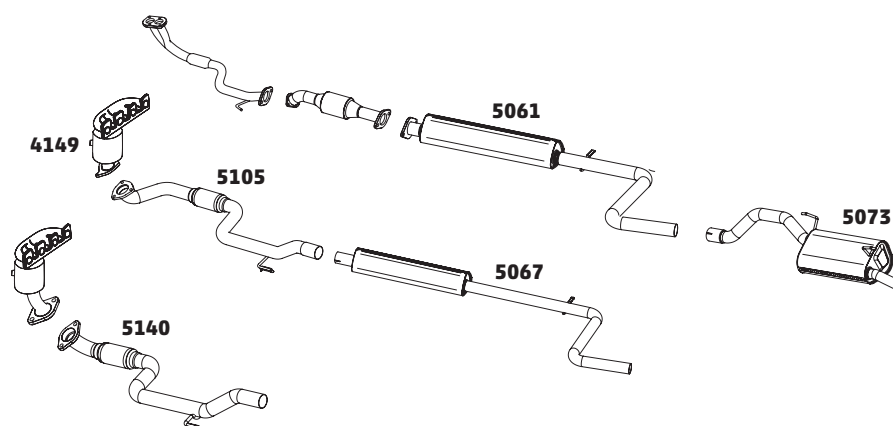

PALIO 1.8 8V FIRE – 2003 A 2011

CÓDIGO	DESCRIÇÃO DO PRODUTO	PREÇO BRUTO
5105	TUBO INTERMEDIÁRIO COM FLEXÍVEL - 2006 A 2009	R$ 655,00
5067	SILENCIOSO INTERMEDIÁRIO - 2006 A 2011	R$ 595,00
5061	SILENCIOSO INTERMEDIÁRIO - 2003 A 2006	R$ 645,00
5073	SILENCIOSO TRASEIRO	R$ 670,00
5140	TUBO INTERMEDIÁRIO COM FLEXÍVEL - 2009 A 2010	-
4149	COLETOR COM CATALISADOR E SONDA - 2006 A 2009	-