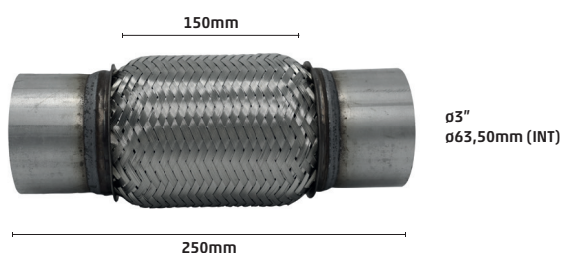

9221-1

FLEXÍVEL MALHA TRANÇADA E
INTERLOCK 1.3/4" X 150 X 250mm

R\$ 350,00

9223-1

FLEXÍVEL MALHA TRANÇADA E
INTERLOCK 2.1/2" X 150 X 250mm

R\$ 510,00

9224-1

FLEXÍVEL MALHA TRANÇADA E
INTERLOCK 3" X 150 X 250mm