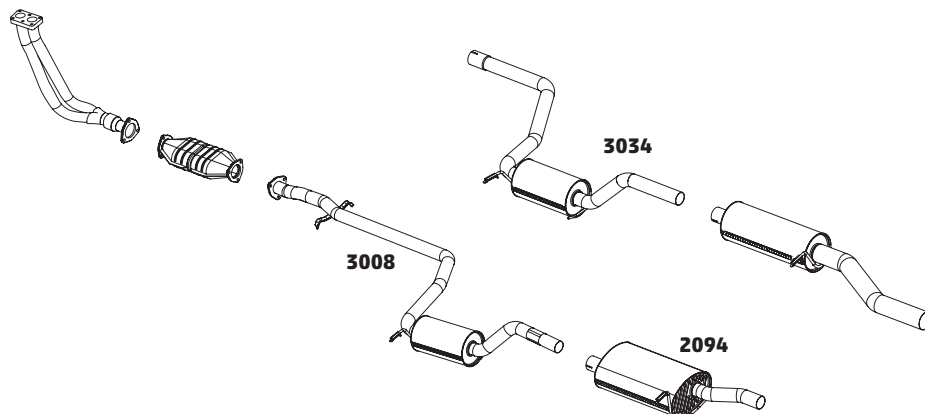

APOLLO 1.8 - 1992

CÓDIGO	DESCRIÇÃO DO PRODUTO	PREÇO BRUTO
3008	SILENCIOSO INTERMEDIÁRIO	R$ 570,00
3034	SILENCIOSO INTERMEDIÁRIO UNIVERSAL	R$ 396,00
2094	SILENCIOSO TRASEIRO	R$ 490,00