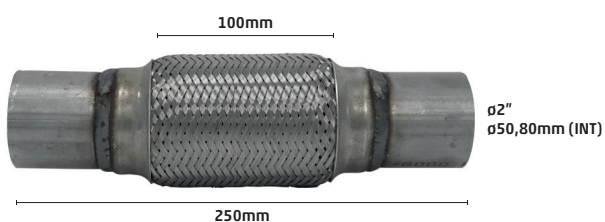

FLEXÍVEIS DE MODELO MALHA DUPLA TRANÇADA

9220-0

FLEXÍVEL INOX DIAM INT 1 3/4" X
50mm X 180mm

R$ 305,00

9221-0

FLEXÍVEL INOX DIAM INT. 1 3/4 X
100mm X 260mm

R$ 310,00

9222-0

FLEXÍVEL INOX DIAM INT 2 1/4" X
100mm X 250mm

R$ 340,00

9223-0

FLEXÍVEL INOX DIAM INT 2 1/2" X
100mm X 250mm

R$ 415,00

9224-0

FLEXÍVEL INOX DIAM INT 3" X 100mm
X 250mm

R$ 650,00

9225-0

FLEXÍVEL INOX DIAM INT 2 X 100mm X
250mm

R$ 400,00

9226-0

FLEXÍVEL INOX DIAM INT 1 7/8 X
100mm X 260mm

R$ 325,00

9227-0

FLEXÍVEL INOX DIAM INT 1 7/8 X
50mm X 180mm

R$ 310,00