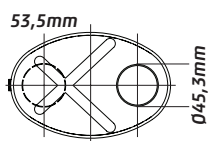

SILENCIOSO ELÍPTICO
82,0 X 192,0 X 450mm

R\$ 365,00

9105

SILENCIOSO ELÍPTICO
90,0 X 179,7 X 395mm

R\$ 340,00

9106

SILENCIOSO ELÍPTICO
117,0 X 178,8 X 470mm

R\$ 400,00