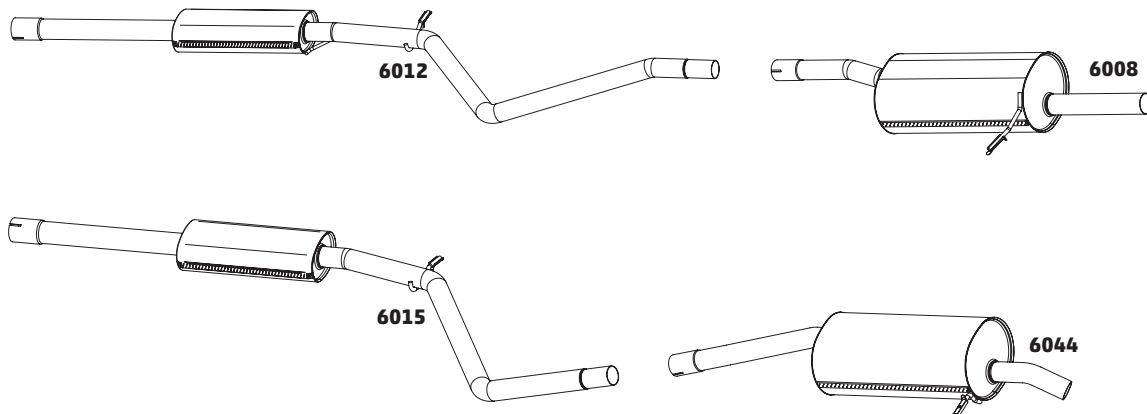

LOGAN 1.6 8V - 2008...

CÓDIGO	DESCRIÇÃO DO PRODUTO	PREÇO BRUTO
6012	SILENCIOSO INTERMEDIÁRIO - 2008 A 2014	R$ 485,00
6015	SILENCIOSO INTERMEDIÁRIO - 2015...	R$ 445,00
6008	SILENCIOSO TRASEIRO - 2008 A 2014	R$ 620,00
6044	SILENCIOSO TRASEIRO - 2015...	-