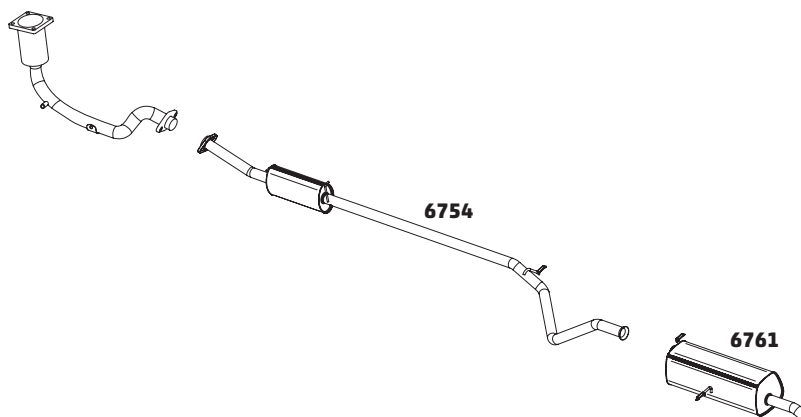

308 HATCH 1.6 16V – 2011...

CÓDIGO	DESCRIÇÃO DO PRODUTO	PREÇO BRUTO
6754	SILENCIOSO INTERMEDIÁRIO	R$ 830,00
6761	SILENCIOSO TRASEIRO	R$ 860,00