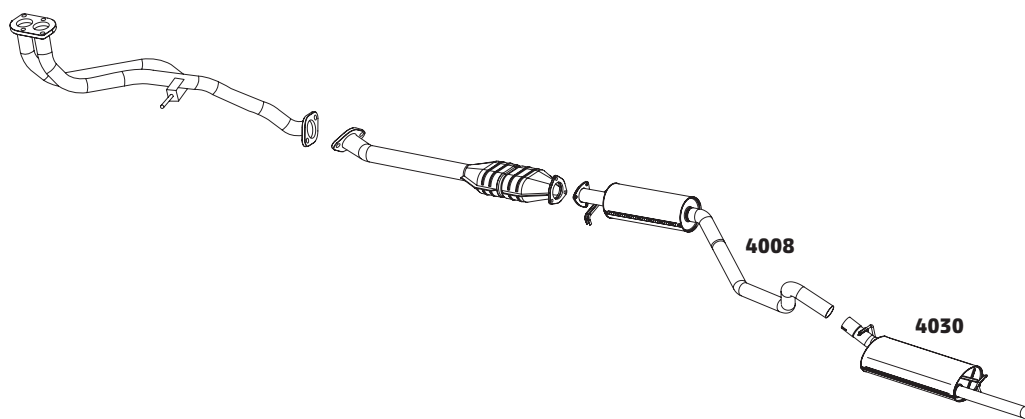

VECTRA 2.0 8V MECÂNICO - 1994 A 1996

CÓDIGO	DESCRIÇÃO DO PRODUTO	PREÇO BRUTO
4008	SILENCIOSO INTERMEDIÁRIO	R$ 554,00
4030	SILENCIOSO TRASEIRO	R$ 520,00