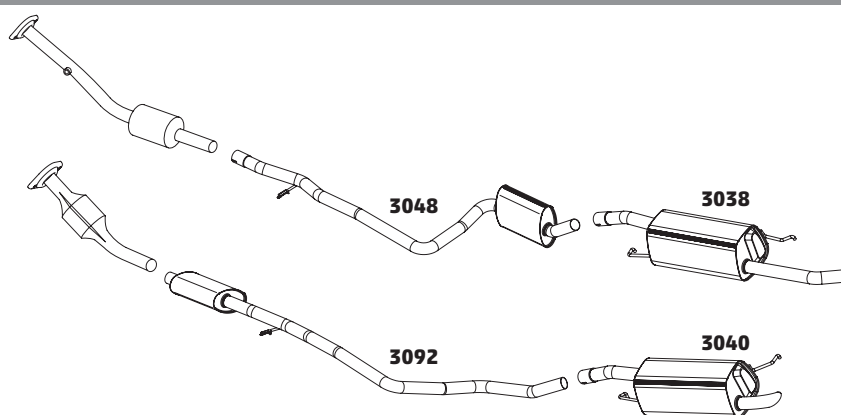

FIESTA HATCH E SEDAN 1.0 E 1.6 ZETEC ROCAM / FLEX - 2005 A 2008

CÓDIGO	DESCRIÇÃO DO PRODUTO	PREÇO BRUTO
3048	SILENCIOSO INTERMEDIÁRIO 1.6 - 2005 A 2008	R$ 480,00
3092	SILENCIOSO INTERMEDIÁRIO 1.0 - 2007 A 2008	-
3040	SILENCIOSO TRASEIRO HATCH	-
3038	SILENCIOSO TRASEIRO SEDAN	R$ 670,00