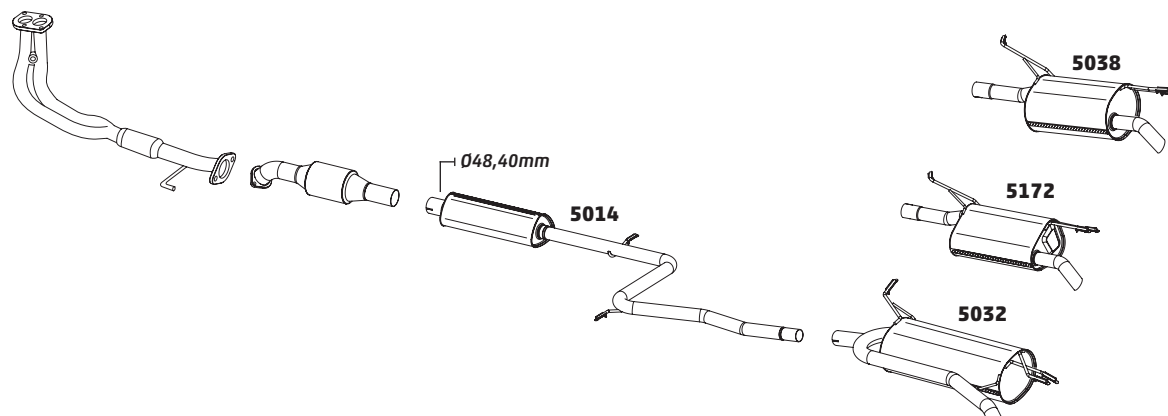

PALIO WEEKEND 1.0 E 1.3 MPI 16V FIRE - 2000 A 2003

CÓDIGO	DESCRIÇÃO DO PRODUTO	PREÇO BRUTO
5014	SILENCIOSO INTERMEDIÁRIO	R$ 498,00
5032	SILENCIOSO TRASEIRO	R$ 695,00
5172	SILENCIOSO TRASEIRO OPCIONAL	-
5038	SILENCIOSO TRASEIRO OPCIONAL	R$ 555,00