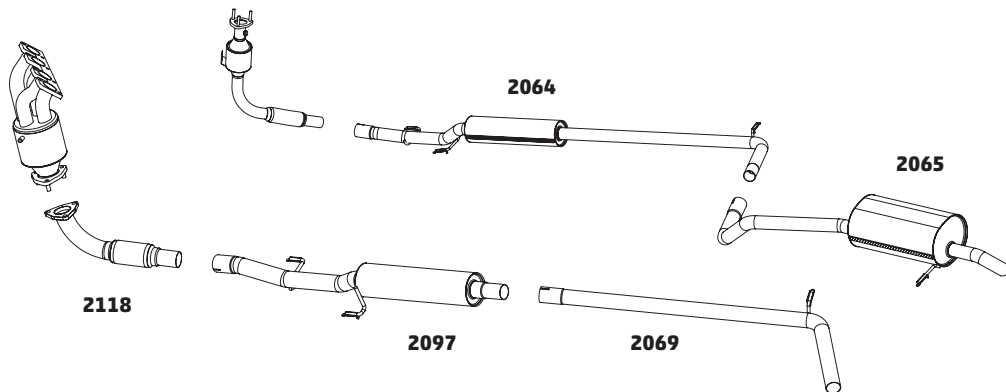

FOX 1.0 FLEX - 2003 A 2008

CÓDIGO	DESCRIÇÃO DO PRODUTO	PREÇO BRUTO
2118	TUBO DO MOTOR COM FLEXÍVEL - 2006 A 2008	R$ 515,00
2097	SILENCIOSO INTERMEDIÁRIO - 2003 A 2008	R$ 450,00
2069	TUBO INTERMEDIÁRIO - 2003 A 2008	R$ 175,00
2064	SILENCIOSO INTERMEDIÁRIO - 2003 A 2005	R$ 564,00
2065	SILENCIOSO TRASEIRO - 2003 A 2008	R$ 540,00