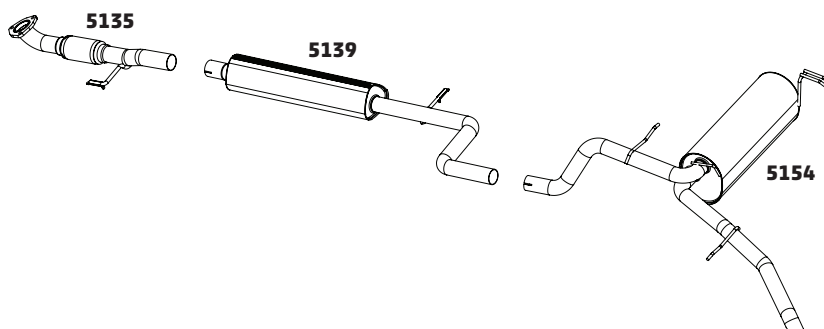

SIENA 1.6 16V E.TORQ – 2012 A 2013

CÓDIGO	DESCRIÇÃO DO PRODUTO	PREÇO BRUTO
5135	TUBO INTERMEDIÁRIO COM FLEXÍVEL	-
5139	SILENCIOSO INTERMEDIÁRIO	R$ 610,00
5154	SILENCIOSO TRASEIRO	-