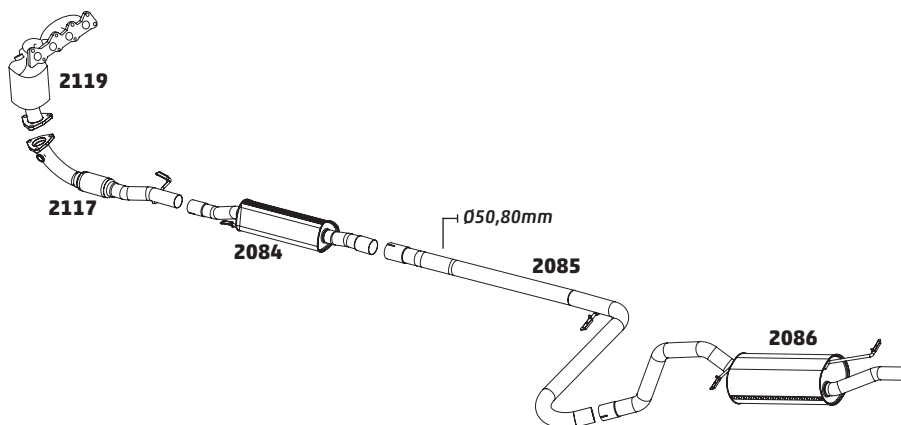

GOL 1.6 8V FLEX GV / GVI - 2009...

CÓDIGO	DESCRIÇÃO DO PRODUTO	PREÇO BRUTO
2117	TUBO INTERMEDIÁRIO ANTERIOR COM FLEXÍVEL E SONDA	R$ 670,00
2084	SILENCIOSO INTERMEDIÁRIO	R$ 440,00
2085	TUBO INTERMEDIÁRIO	R$ 254,00
2086	SILENCIOSO TRASEIRO	R$ 630,00
2119	COLETOR COM CATALISADOR E SONDA	-