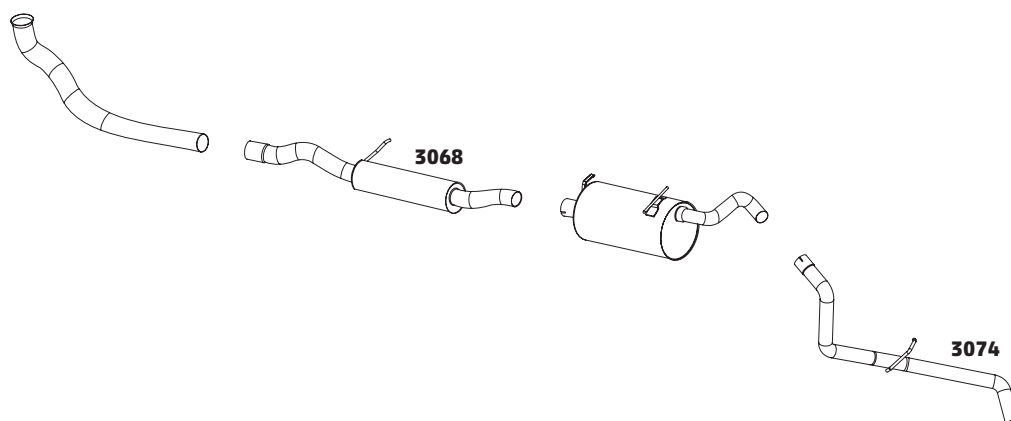

PICK-UP F-250 6 CILINDROS DIESEL MWM - 1999 A 2006

CÓDIGO	DESCRIÇÃO DO PRODUTO	PREÇO BRUTO
3068	SILENCIOSO INTERMEDIÁRIO	-
3074	TUBO TERMINAL	R$ 515,00