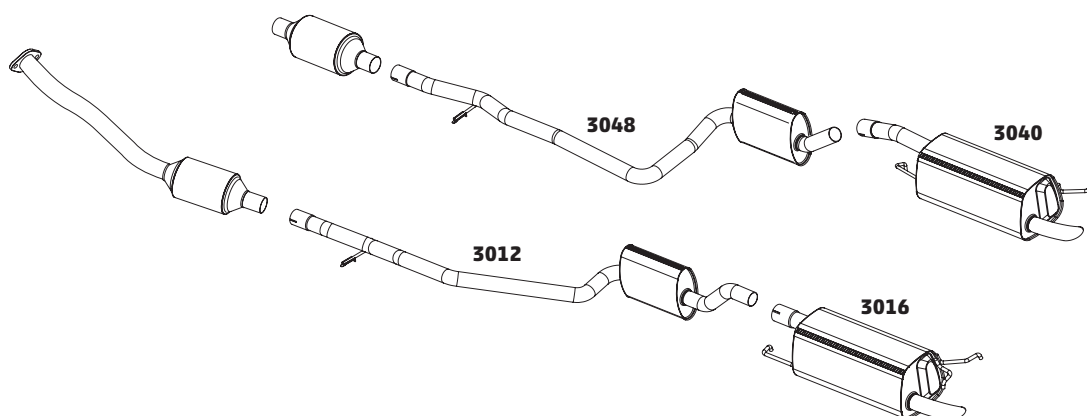

ECOSPORT 1.0 SUPERCHARGER E 1.6 ROCAN - 2004 A 2008

CÓDIGO	DESCRIÇÃO DO PRODUTO	PREÇO BRUTO
3048	SILENCIOSO INTERMEDIÁRIO 1.6 - 2006 A 2008	R$ 480,00
3012	SILENCIOSO INTERMEDIÁRIO - 2004 A 2005	R$ 493,00
3016	SILENCIOSO TRASEIRO - 2004 A 2005	R$ 630,00
3040	SILENCIOSO TRASEIRO - 2006 A 2008	-