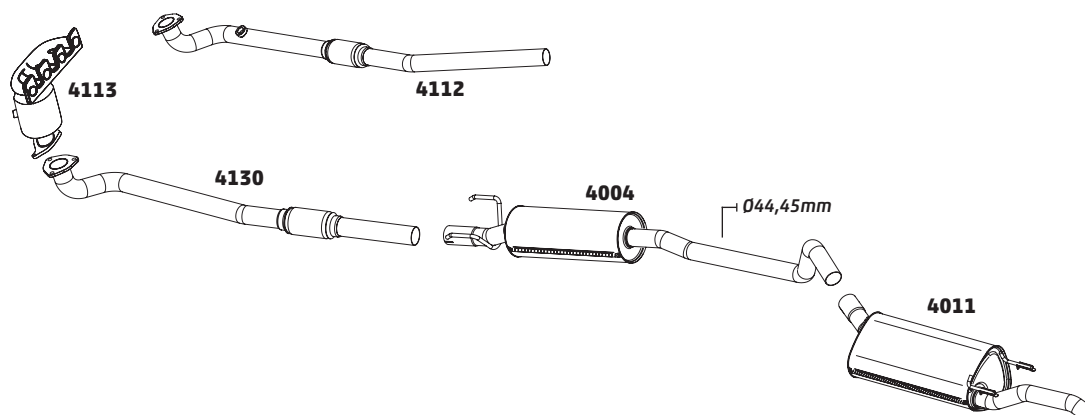

CORSA 1.0 CLASSIC – 2005 A 2010

CÓDIGO	DESCRIÇÃO DO PRODUTO	PREÇO BRUTO
4004	SILENCIOSO INTERMEDIÁRIO	R$ 409,00
4011	SILENCIOSO TRASEIRO	R$ 415,00
4112	TUBO INTERMEDIÁRIO COM FLEXÍVEL E SONDA - 2009 a 2010	R$ 710,00
4113	COLETOR COM CATALISADOR	-
4130	TUBO INTERMEDIÁRIO COM FLEXÍVEL SEM SONDA - 2005 A 2008	R$ 565,00