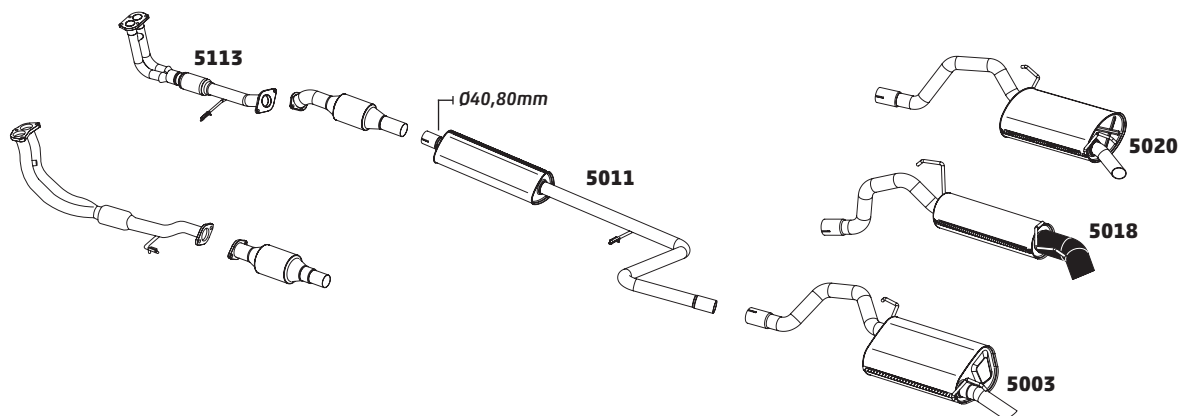

PALIO 1.0 8V MPI FIRE – 1996 A 2004

CÓDIGO	DESCRIÇÃO DO PRODUTO	PREÇO BRUTO
5113	TUBO DO MOTOR INOX COM FLEXÍVEL E SONDA - 1996 A 2000	-
5011	SILENCIOSO INTERMEDIÁRIO	R$ 375,00
5003	SILENCIOSO TRASEIRO	R$ 450,00
5018	SILENCIOSO TRASEIRO ESPORTIVO	R$ 385,00
5020	SILENCIOSO TRASEIRO OPCIONAL	R$ 427,00