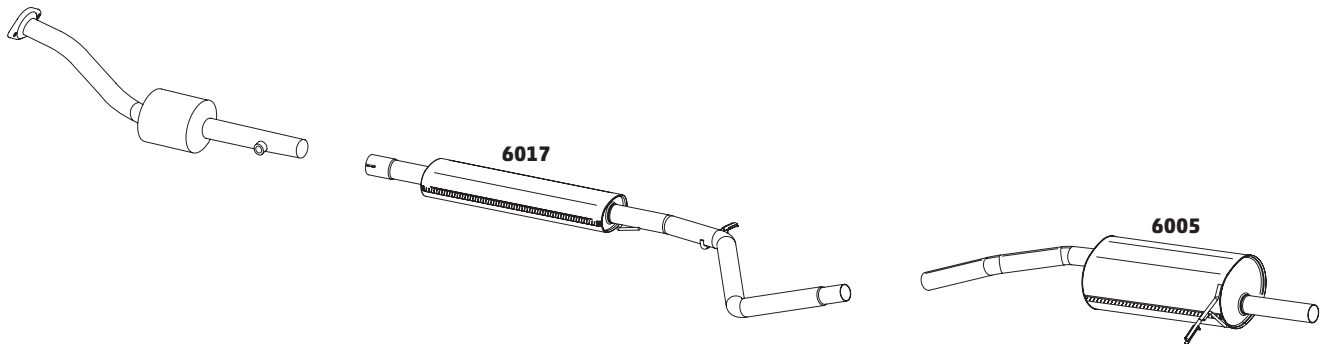

SANDERO 1.6 16V – 2008 A 2014

CÓDIGO	DESCRIÇÃO DO PRODUTO	PREÇO BRUTO
6017	SILENCIOSO INTERMEDIÁRIO	R$ 575,00
6005	SILENCIOSO TRASEIRO	R$ 700,00