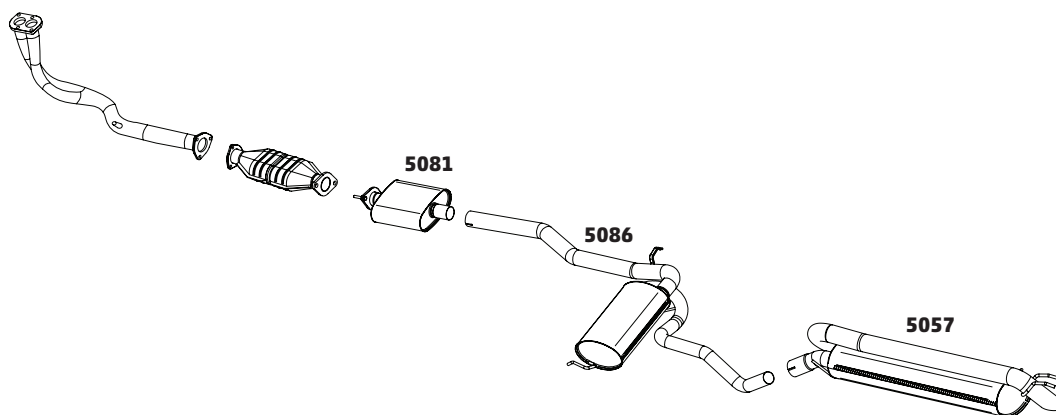

MAREA 1.6 16V - 2005 A 2007

CÓDIGO	DESCRIÇÃO DO PRODUTO	PREÇO BRUTO
5081	SILENCIOSO INTERMEDIÁRIO ANTERIOR	R$ 450,00
5086	SILENCIOSO INTERMEDIÁRIO POSTERIOR	R$ 600,00
5057	SILENCIOSO TRASEIRO	R$ 800,00