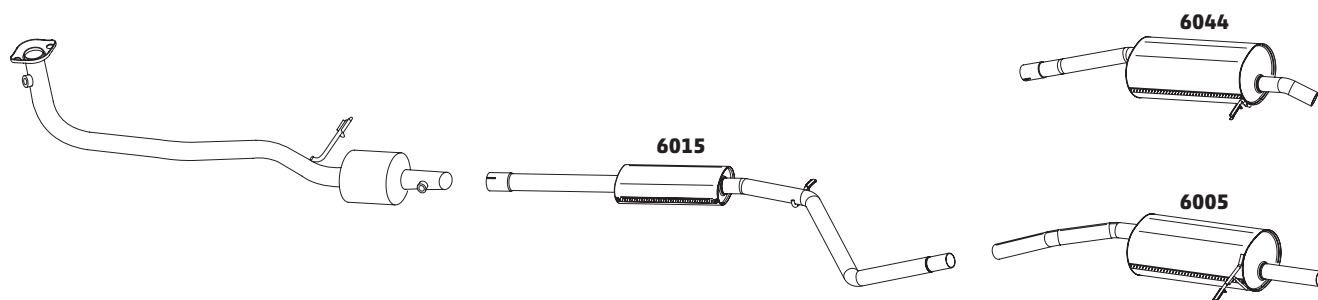

SANDERO 1.6 8V – 2008...

CÓDIGO	DESCRIÇÃO DO PRODUTO	PREÇO BRUTO
6015	SILENCIOSO INTERMEDIÁRIO	R$ 445,00
6005	SILENCIOSO TRASEIRO - 2008 A 2014	R$ 700,00
6044	SILENCIOSO TRASEIRO - 2015...	-