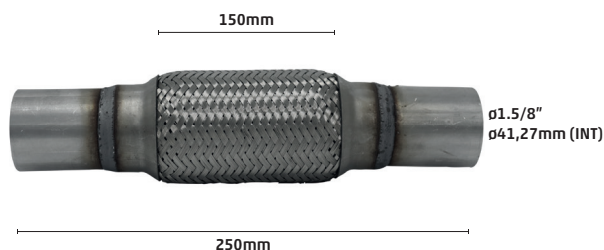

R\$ 450,00

9231-0

FLEXÍVEL MALHA DUPLA
TRANÇADA 1.1/2" X 150 X 250mm

R\$ 340,00

9232-0

FLEXÍVEL MALHA DUPLA TRANÇADA
1.5/8" X 150 X 250mm

R\$ 340,00

FLEXÍVEIS DE MODELO MALHA TRANÇADA E INTERLOCK.