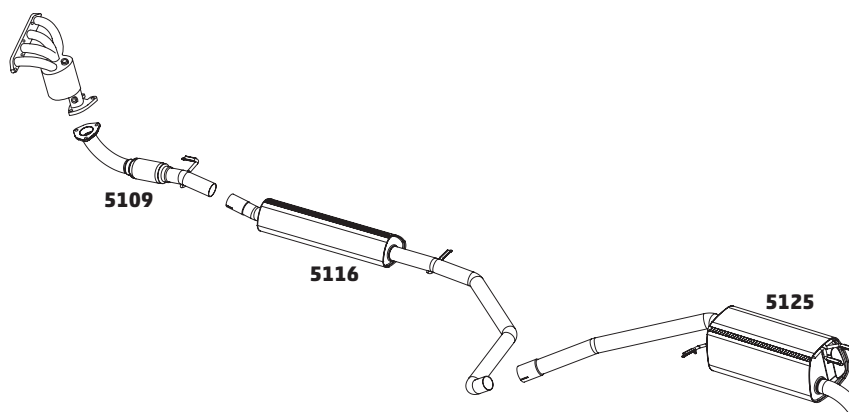

BRAVO MEC / DUALOGIC 1.8 – 2011 A 2016

CÓDIGO	DESCRIÇÃO DO PRODUTO	PREÇO BRUTO
5109	TUBO DO MOTOR COM FLEXÍVEL	-
5116	SILENCIOSO INTERMEDIÁRIO	-
5125	SILENCIOSO TRASEIRO	-

DOBLO E DOBLO CARGO 1.3 MPI 16V FIRE – 2002 A 2006