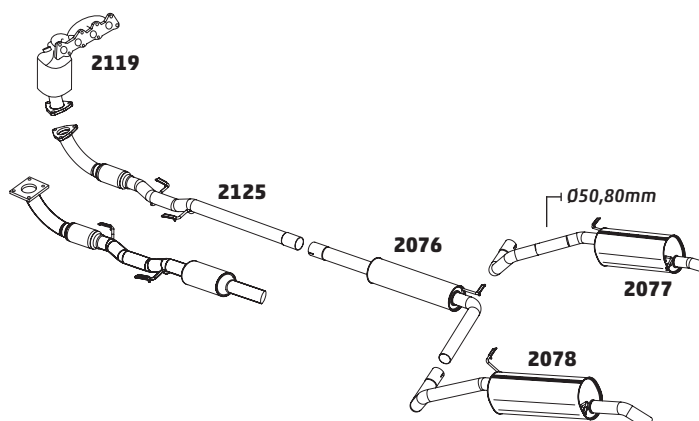

POLO 1.6 HATCH E SEDAN / FLEX – 2002 A 2012

CÓDIGO	DESCRIÇÃO DO PRODUTO	PREÇO BRUTO
2076	SILENCIOSO INTERMEDIÁRIO – 2002 A 2012	R$ 470,00
2077	SILENCIOSO TRASEIRO HATCH	R$ 745,00
2078	SILENCIOSO TRASEIRO SEDAN	R$ 855,00
2125	TUBO DO MOTOR COM FLEXÍVEL – 2009 A 2012	-
2119	COLETOR COM CATALISADOR E SONDA – 2009...	-