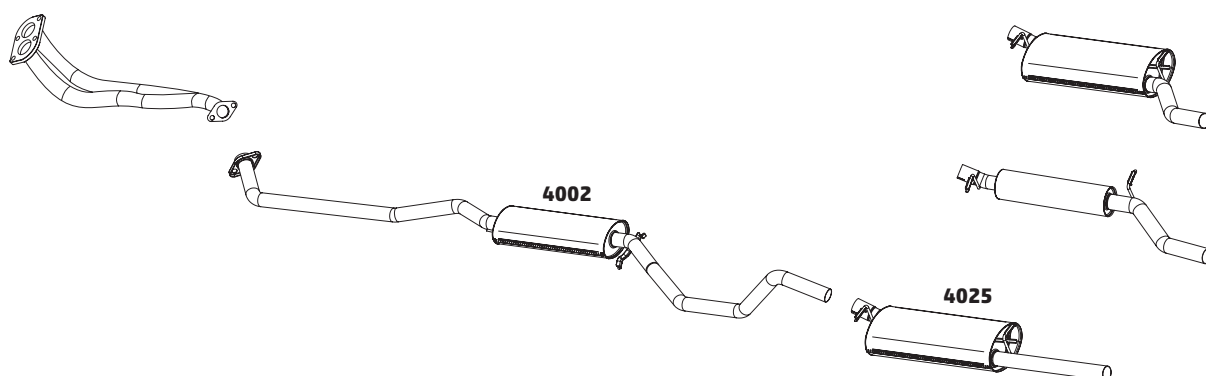

MONZA HATCH E SEDAN 1.6 / 1.8 E 2.0 - 1982 A 1990

CÓDIGO	DESCRIÇÃO DO PRODUTO	PREÇO BRUTO
4002	SILENCIOSO INTERMEDIÁRIO HATCH E SEDAN	R$ 550,00
4025	SILENCIOSO TRASEIRO SEDAN - 1984 A 1990	R$ 404,00