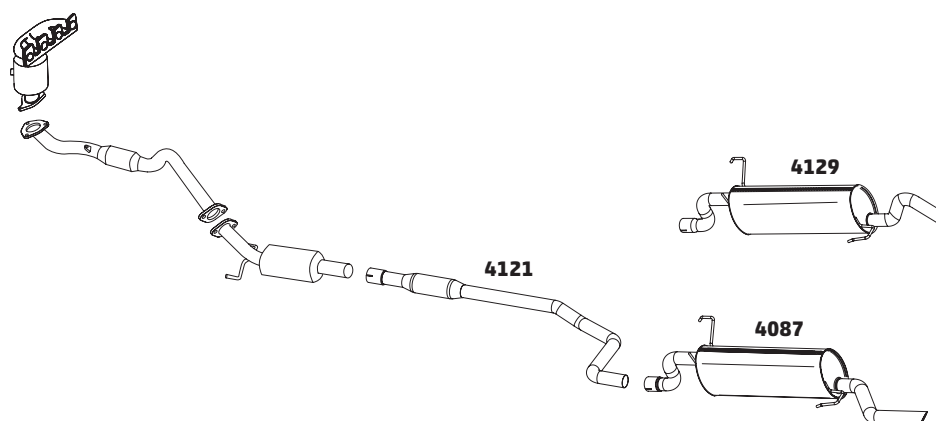

COBALT 1.4 - 2011 E 1.8 - 2012...

CÓDIGO	DESCRIÇÃO DO PRODUTO	PREÇO BRUTO
4121	SILENCIOSO INTERMEDIÁRIO	-
4087	SILENCIOSO TRASEIRO - 2011 A 2015	R$ 650,00
4129	SILENCIOSO TRASEIRO - 2016...	-