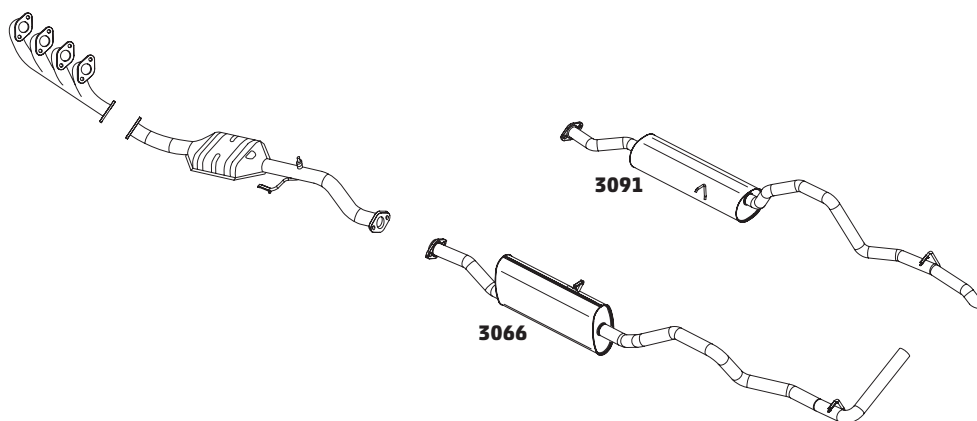

RANGER XL 2.3 GASOLINA - 1994 A 1997

CÓDIGO	DESCRIÇÃO DO PRODUTO	PREÇO BRUTO
3066	SILENCIOSO TRASEIRO CABINE SIMPLES 112" (2,84m)	R$ 1.200,00
3091	SILENCIOSO TRASEIRO CABINE ESTENDIDA 126" (3,20m)	-