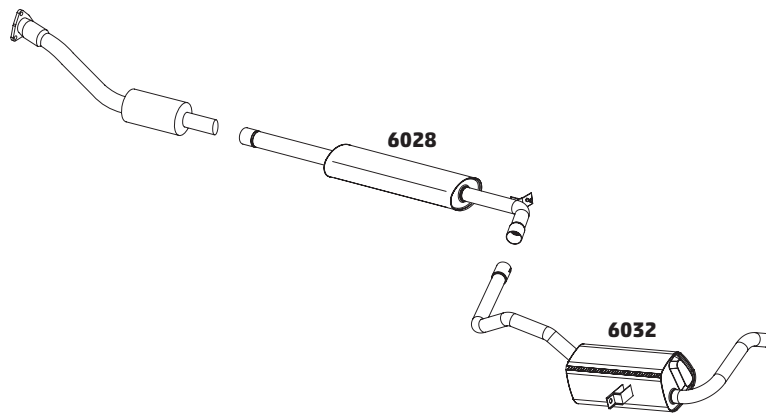

MEGANE SEDAN / GRAN TOUR 1.6 16V – 2007 A 2013

CÓDIGO	DESCRIÇÃO DO PRODUTO	PREÇO BRUTO
6028	SILENCIOSO INTERMEDIÁRIO	R\$ 560,00
6032	SILENCIOSO TRASEIRO	-

MEGANE SEDAN 16V E GRAN TOUR 2.0 – 2005 A 2011

CÓDIGO	DESCRIÇÃO DO PRODUTO	PREÇO BRUTO
6029	SILENCIOSO INTERMEDIÁRIO	R\$ 560,00
6033	SILENCIOSO TRASEIRO	-