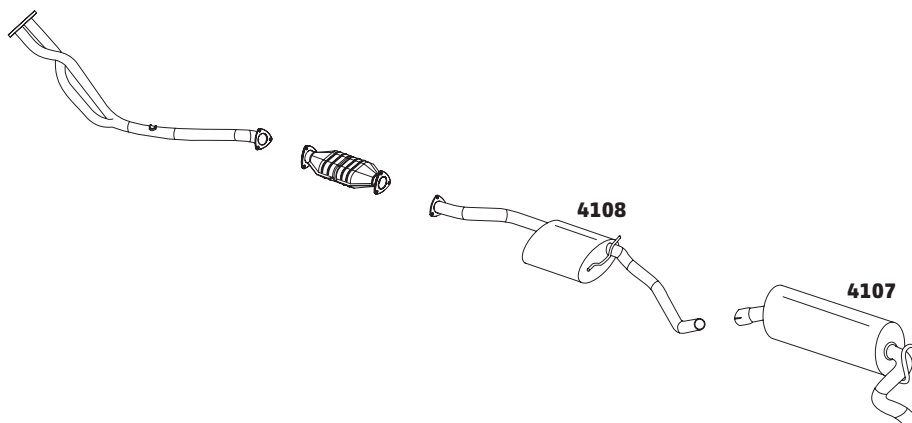

OMEGA 2.0L E 2.2L - 1992 A 1998

CÓDIGO	DESCRIÇÃO DO PRODUTO	PREÇO BRUTO
4108	SILENCIOSO INTERMEDIÁRIO 2.0 - 1992 A 1994	-
4107	SILENCIOSO TRASEIRO	-