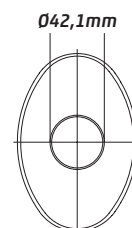

R$ 400,00

9107

SILENCIOSO ELÍPTICO
96,0 X 145,0 X 350mm