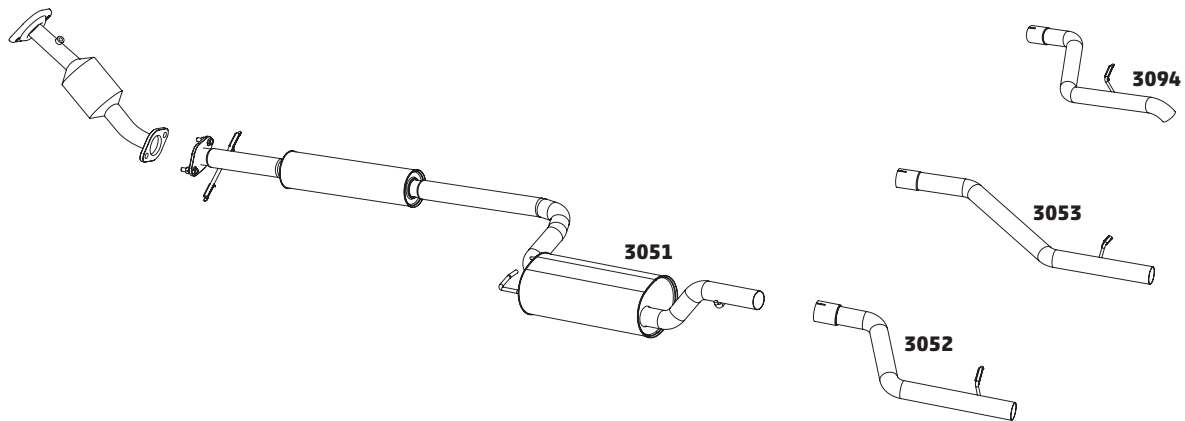

FOCUS HATCH E SEDAN 1.6 ROCAM – 2003 A 2009

CÓDIGO	DESCRIÇÃO DO PRODUTO	PREÇO BRUTO
3051	SILENCIOSO INTERMEDIÁRIO HATCH E SEDAN - 2003 A 2010	R$ 1.110,00
3052	TUBO TRASEIRO HATCH - 2003 A 2007	R$ 175,00
3094	TUBO TRASEIRO HATCH - 2008 A 2010	-
3053	TUBO TRASEIRO SEDAN - 2003 A 2007	R$ 295,00