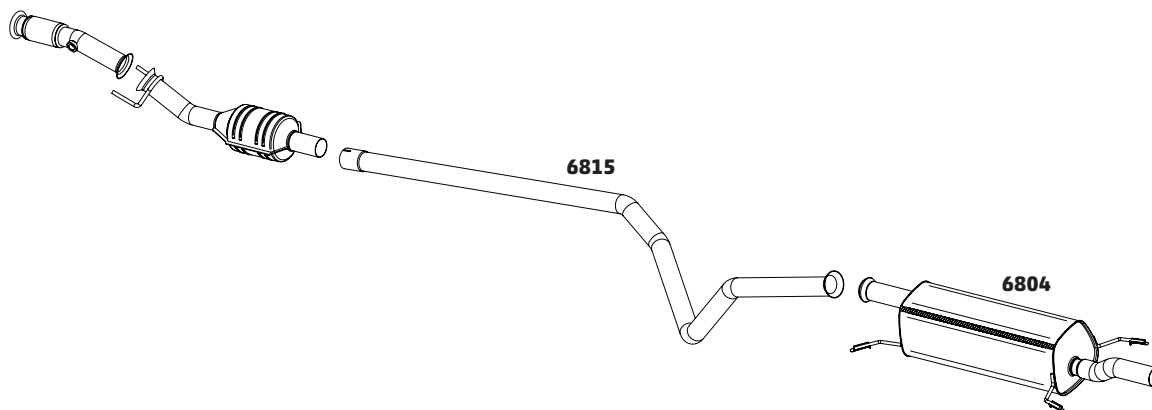

CÓDIGO	DESCRIÇÃO DO PRODUTO	PREÇO BRUTO
6757	TUBO INTERMEDIÁRIO	R\$ 345,00
6756	SILENCIOSO TRASEIRO HATCH PERFIL OVAL	R\$ 825,00
6764	SILENCIOSO TRASEIRO HATCH QUADRADA	R\$ 885,00

C4 PALLAS 2.0 – 2008 A 2013