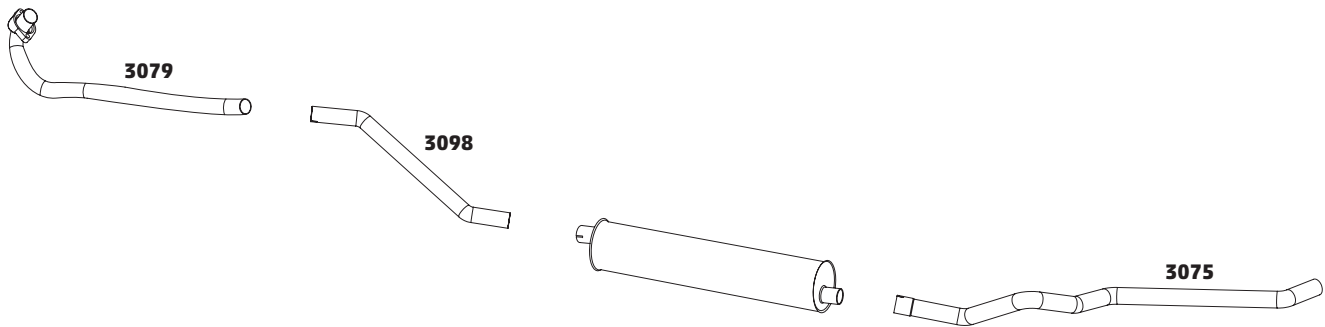

PICK-UP F-1000 / F-1000 TURBO / F-2000 – 1980 A 1992 E F-4000 3.9 – 1980 A 1995

CÓDIGO	DESCRIÇÃO DO PRODUTO	PREÇO BRUTO
3079	TUBO DO MOTOR COM FLANGE Ø 2.1/2" (63,5mm) - 1980 A 1992 MWM	-
3098	TUBO INTERMEDIÁRIO	R$ 345,00
3075	TUBO TERMINAL F-1000	R$ 505,00