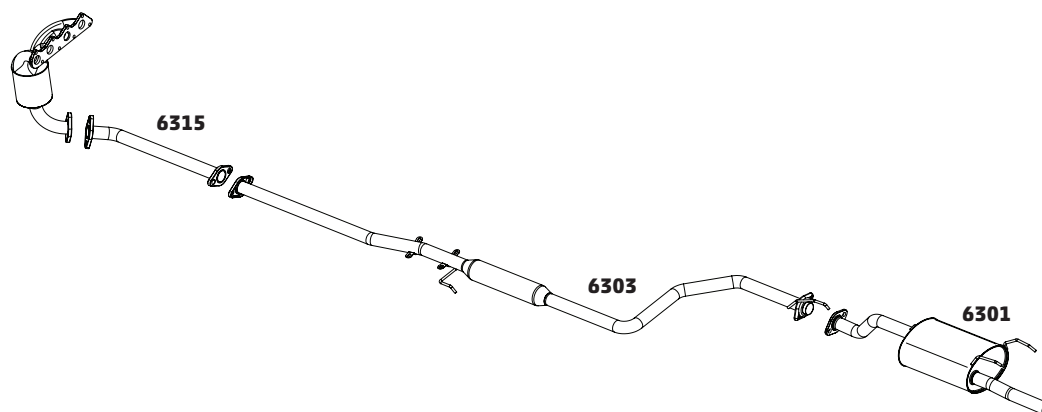

CIVIC 1.6 LX - 1997 A 2000

CÓDIGO	DESCRIÇÃO DO PRODUTO	PREÇO BRUTO
6303	SILENCIOSO INTERMEDIÁRIO	R$ 825,00
6301	SILENCIOSO TRASEIRO	R$ 915,00
6315	TUBO INTERMEDIÁRIO	-