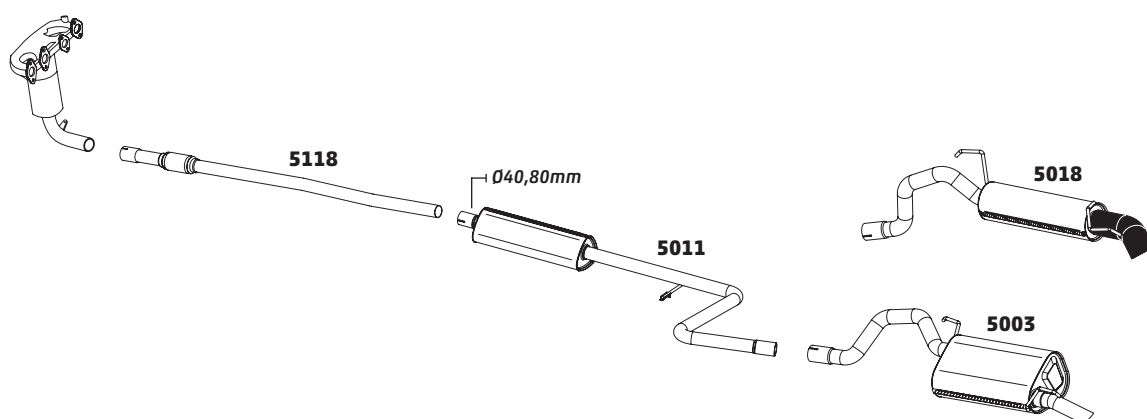

PALIO 1.0 8V FIRE FLEX – 2009 A 2014

CÓDIGO	DESCRIÇÃO DO PRODUTO	PREÇO BRUTO
5118	TUBO INTERMEDIÁRIO ANTERIOR COM FLEXÍVEL	R$ 595,00
5003	SILENCIOSO TRASEIRO	R$ 450,00
5018	SILENCIOSO TRASEIRO ESPORTIVO	R$ 385,00
5011	SILENCIOSO INTERMEDIÁRIO	R$ 375,00