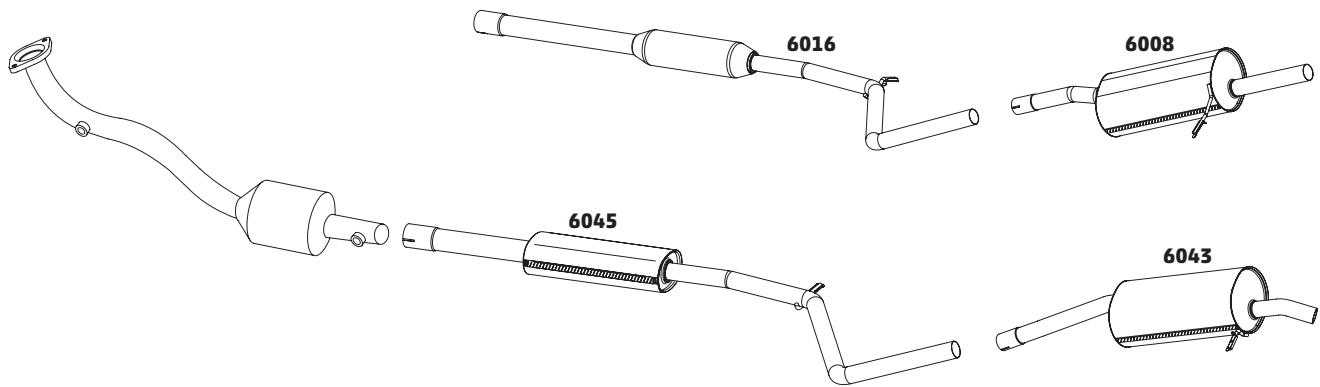

LOGAN 1.0 16V - 2008...

CÓDIGO	DESCRIÇÃO DO PRODUTO	PREÇO BRUTO
6016	SILENCIOSO INTERMEDIÁRIO - 2008 A 2014	R$ 420,00
6045	SILENCIOSO INTERMEDIÁRIO - 2015...	R$ 445,00
6008	SILENCIOSO TRASEIRO - 2008 A 2014	R$ 620,00
6043	SILENCIOSO TRASEIRO - 2015...	-