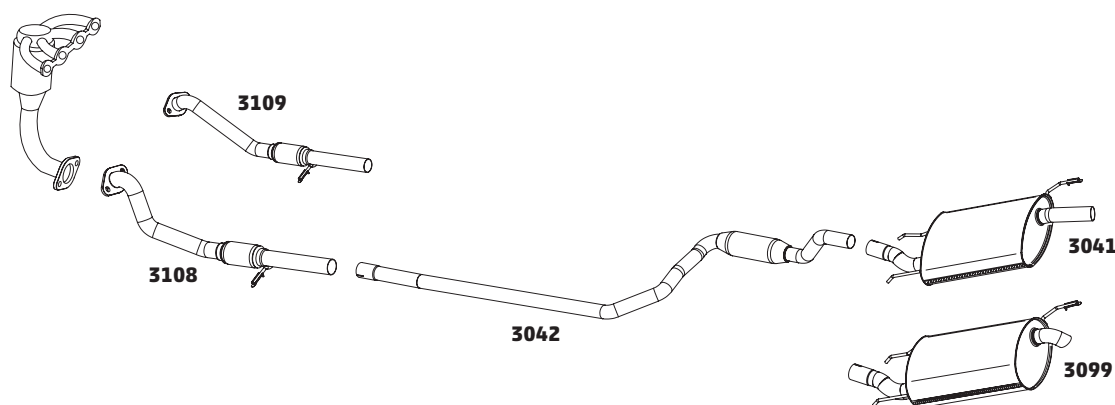

KA 1.0 FLEX – 2008 A 2014

CÓDIGO	DESCRIÇÃO DO PRODUTO	PREÇO BRUTO
3042	SILENCIOSO INTERMEDIÁRIO	R$ 415,00
3041	SILENCIOSO TRASEIRO - 2008 A 2012	R$ 640,00
3108	TUBO INTERMEDIÁRIO COM FLEXÍVEL - 2008	-
3109	TUBO INTERMEDIÁRIO COM FLEXÍVEL - 2009 A 2014	-
3099	SILENCIOSO TRASEIRO - 2012...	R$ 625,00