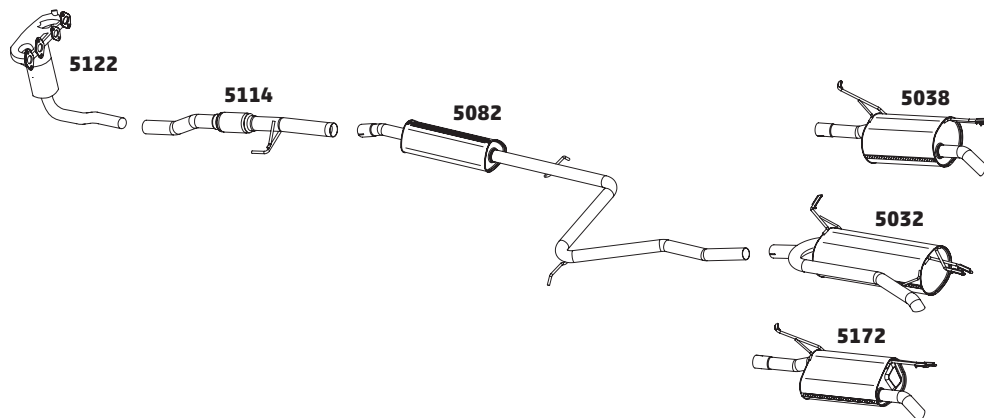

PALIO WEEKEND 1.3 8V E 1.4 8V FIRE FLEX – 2005 A 2008

CÓDIGO	DESCRIÇÃO DO PRODUTO	PREÇO BRUTO
5114	TUBO INTERMEDIÁRIO ANTERIOR COM FLEXÍVEL - 2005 A 2008	R$ 720,00
5082	SILENCIOSO INTERMEDIÁRIO	R$ 540,00
5032	SILENCIOSO TRASEIRO	R$ 695,00
5172	SILENCIOSO TRASEIRO OPCIONAL	-
5122	COLETOR COM CATALISADOR E SONDA	-
5038	SILENCIOSO TRASEIRO OPCIONAL	R$ 555,00