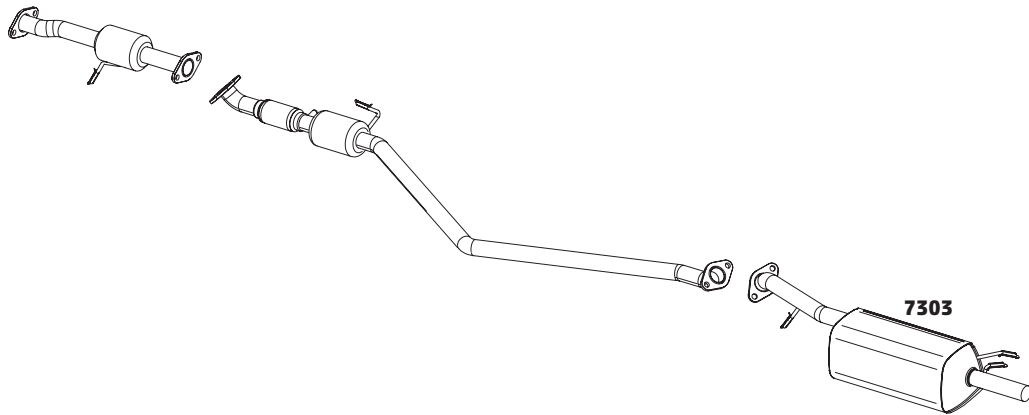

CERATO 1.6 16V MECÂNICO – 2010...

CÓDIGO	DESCRIÇÃO DO PRODUTO	PREÇO BRUTO
7303	SILENCIOSO TRASEIRO	-