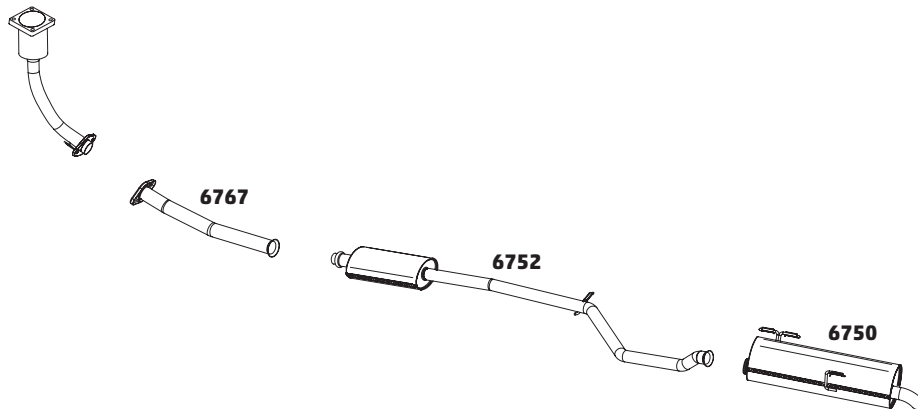

206 1.6 16V - 2002 A 2008

CÓDIGO	DESCRIÇÃO DO PRODUTO	PREÇO BRUTO
6767	TUBO INTERMEDIÁRIO	R$ 245,00
6752	SILENCIOSO INTERMEDIÁRIO	R$ 549,00
6750	SILENCIOSO TRASEIRO	R$ 640,00