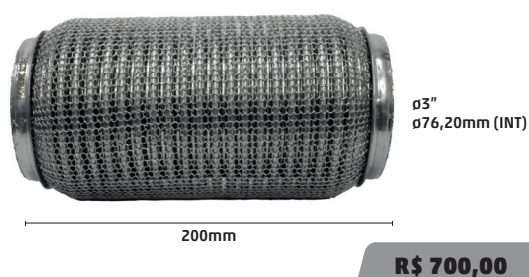

9238-3

FLEXÍVEL MALHA ARAMADA E INTERLOCK S/ TUBOS 3" X 200mm