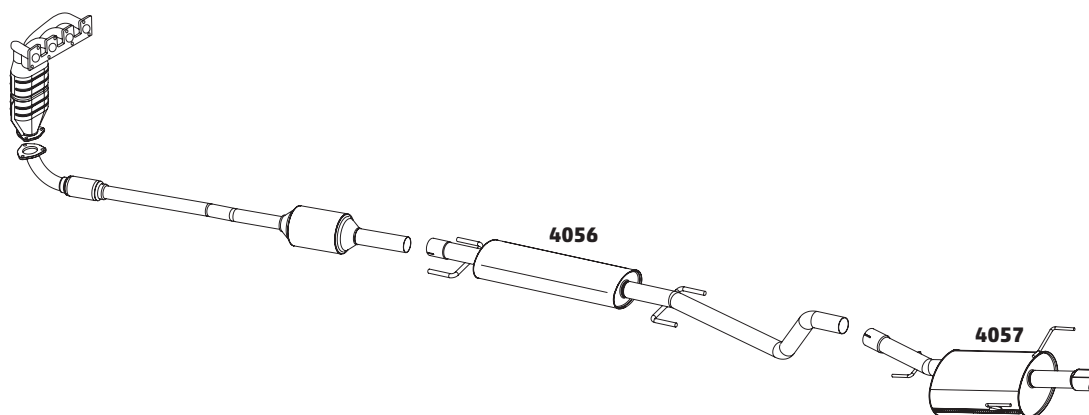

VECTRA 2.0 HATCH GT / GTX FLEX - 2009 A 2011

CÓDIGO	DESCRIÇÃO DO PRODUTO	PREÇO BRUTO
4056	SILENCIOSO INTERMEDIÁRIO	R$ 620,00
4057	SILENCIOSO TRASEIRO	R$ 1.020,00