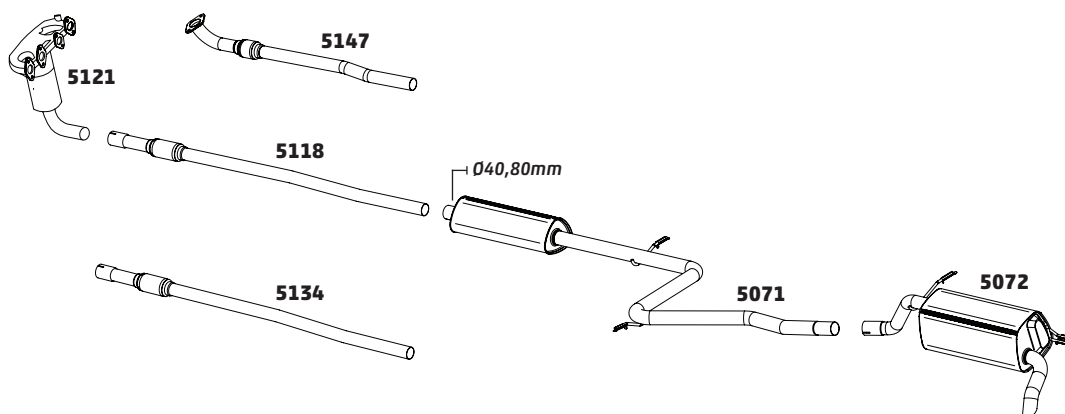

PALIO WEEKEND 1.4 8V FIRE FLEX - 2009 A 2017

CÓDIGO	DESCRIÇÃO DO PRODUTO	PREÇO BRUTO
5147	TUBO INTERMEDIÁRIO COM FLEXÍVEL - 2015...	R\$ 555,00
5118	TUBO INTERMEDIÁRIO COM FLEXÍVEL - 2009 A 2011	R\$ 595,00
5134	TUBO INTERMEDIÁRIO COM FLEXÍVEL - 2012 A 2014	R\$ 460,00
5071	SILENCIOSO INTERMEDIÁRIO	R\$ 495,00
5072	SILENCIOSO TRASEIRO	R\$ 595,00
5121	COLETOR COM CATALISADOR E DUAS SONDAS - 2009 A 2011	-