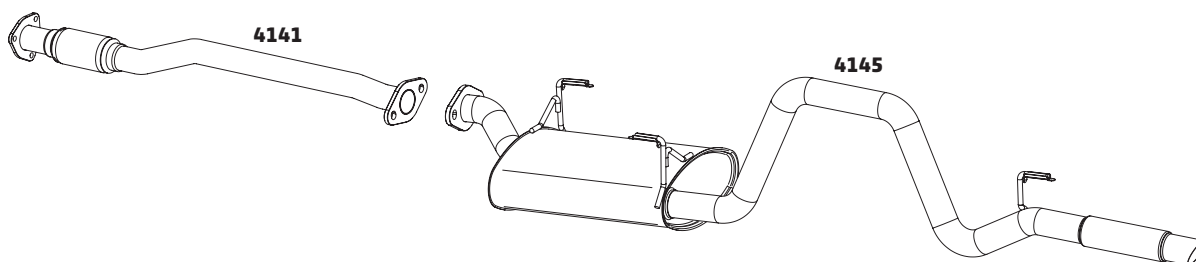

TRAILBLAZER 2.8 CTDI DIESEL AUTOMÁTICA - 2013...

CÓDIGO	DESCRIÇÃO DO PRODUTO	PREÇO BRUTO
4141	TUBO DO MOTOR COM FLEXÍVEL	-
4145	SILENCIOSO TRASEIRO	-