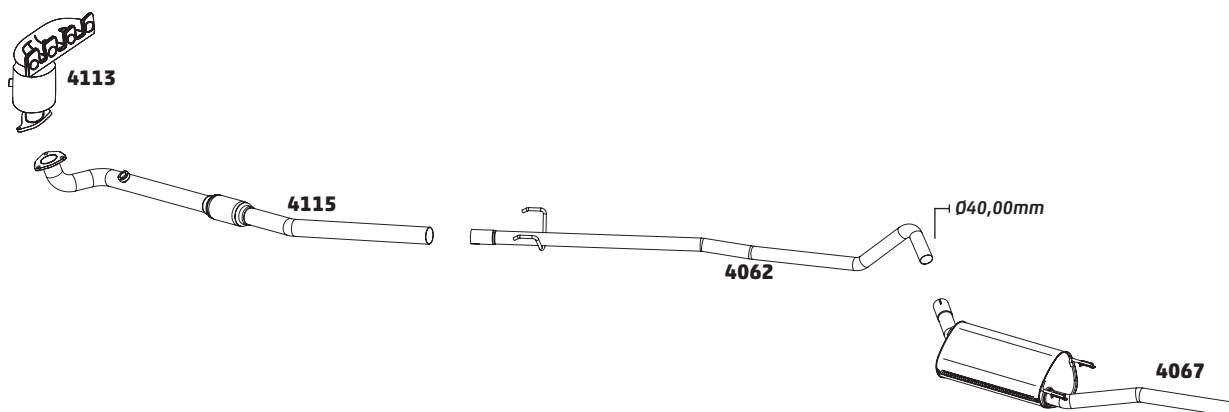

PRISMA 1.0 8V FLEXPPOWER – 2011 A 2012

CÓDIGO	DESCRIÇÃO DO PRODUTO	PREÇO BRUTO
4062	TUBO INTERMEDIÁRIO	R$ 255,00
4067	SILENCIOSO TRASEIRO	R$ 630,00
4113	COLETOR CATALISADOR	-
4115	TUBO INTERMEDIÁRIO COM FLEXÍVEL E Sonda	R$ 640,00