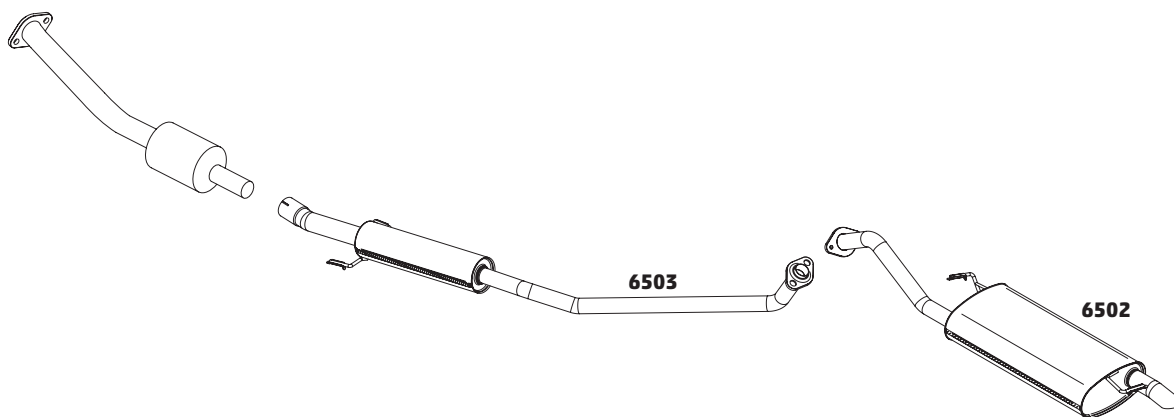

COROLLA 1.6 16V – 2003 A 2010

CÓDIGO	DESCRIÇÃO DO PRODUTO	PREÇO BRUTO
6503	SILENCIOSO INTERMEDIÁRIO	R$ 745,00
6502	SILENCIOSO TRASEIRO	R$ 1.080,00