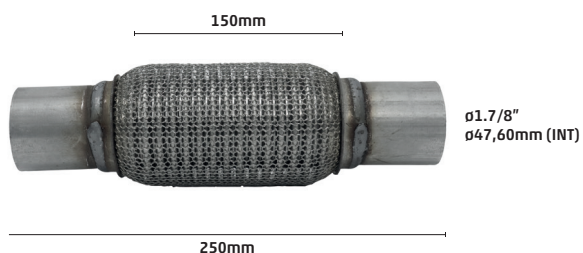

9224-2

FLEXÍVEL MALHA ARAMADA E INTERLOCK 3" X 150 X 250mm

R\$ 700,00

9225-2

FLEXÍVEL MALHA ARAMADA E INTERLOCK 2" X 150 X 250mm

R\$ 500,00

9226-2

FLEXÍVEL MALHA ARAMADA E INTERLOCK 1.7/8" X 150 X 250mm