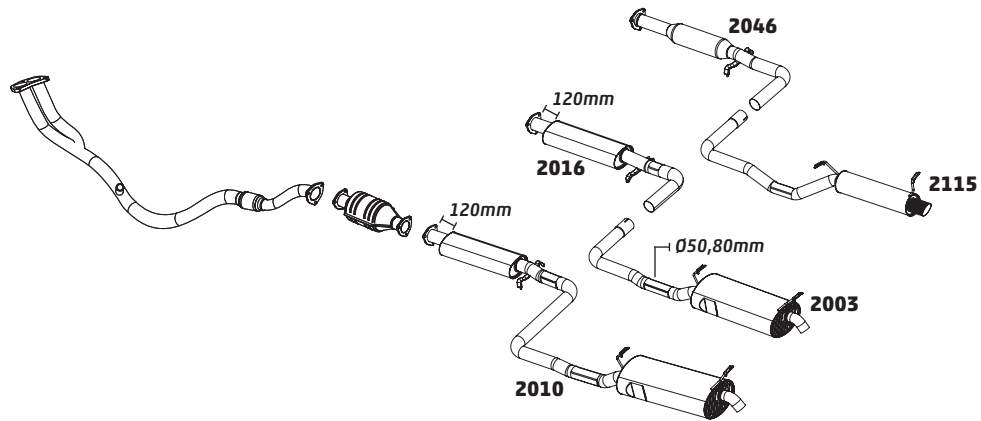

GOL 1.0 16V GIII – 2000 A 2001

CÓDIGO	DESCRIÇÃO DO PRODUTO	PREÇO BRUTO
2046	SILENCIOSO INTERMEDIÁRIO OPCIONAL	R$ 413,00
2016	SILENCIOSO INTERMEDIÁRIO	R$ 440,00
2010	CONJUNTO SILENCIOSO	R$ 1.037,00
2003	SILENCIOSO TRASEIRO	R$ 635,00
2115	SILENCIOSO TRASEIRO ESPORTIVO REDONDO MENOR	R$ 505,00