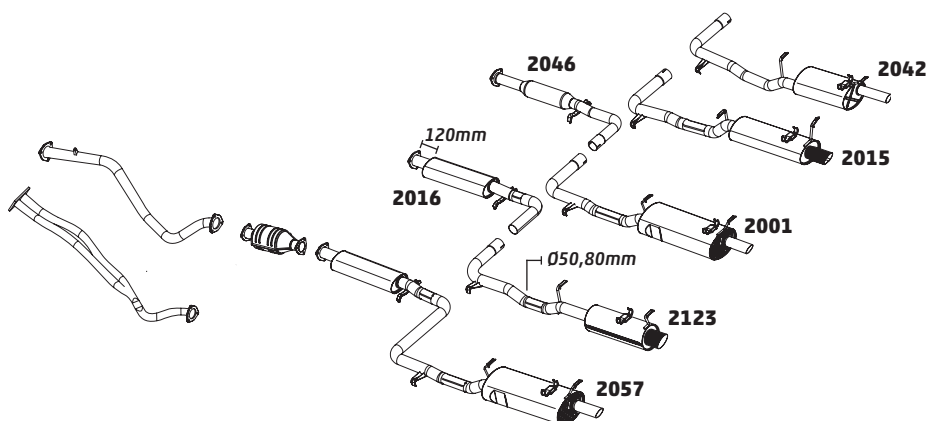

GOL 1.6 / 1.8 E 2.0 MI - 1997 A 1999

CÓDIGO	DESCRIÇÃO DO PRODUTO	PREÇO BRUTO
2016	SILENCIOSO INTERMEDIÁRIO	R$ 440,00
2057	CONJUNTO SILENCIOSO	R$ 1.080,00
2001	SILENCIOSO TRASEIRO - SUPORTE AUDI	R$ 595,00
2015	SILENCIOSO TRASEIRO ESPORTIVO COM PONTEIRA	R$ 665,00
2046	SILENCIOSO INTERMEDIÁRIO OPCIONAL	R$ 413,00
2042	SILENCIOSO TRASEIRO	R$ 566,00
2123	SILENCIOSO ESPORTIVO GOL	R$ 565,00