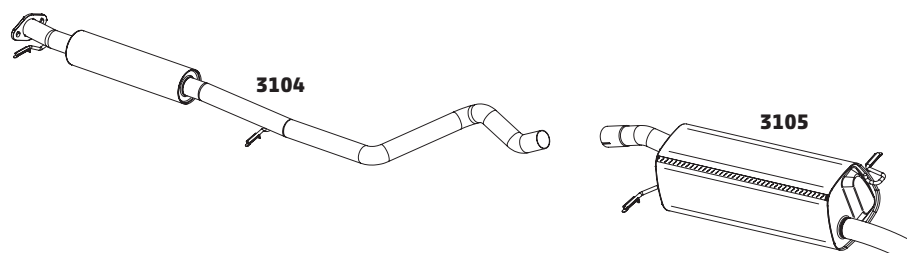

NEW FIESTA 1.6 16V – 2011 A 2013 – IMPORTADO

CÓDIGO	DESCRIÇÃO DO PRODUTO	PREÇO BRUTO
3104	SILENCIOSO INTERMEDIÁRIO	-
3105	SILENCIOSO TRASEIRO	-