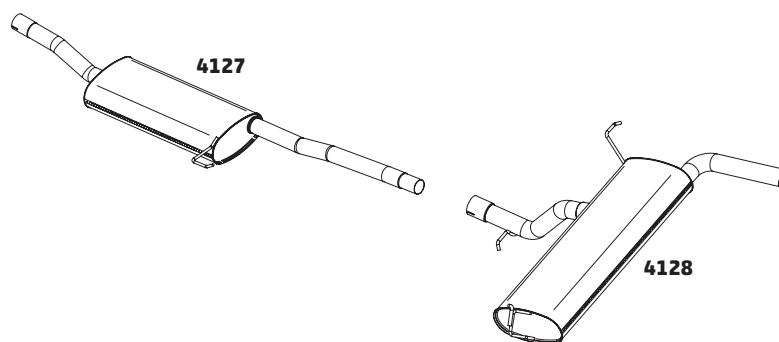

CAPTIVA 2.4 16V – 2011...

CÓDIGO	DESCRIÇÃO DO PRODUTO	PREÇO BRUTO
4127	SILENCIOSO INTERMEDIÁRIO	-
4128	SILENCIOSO TRASEIRO	R$ 1.310,00