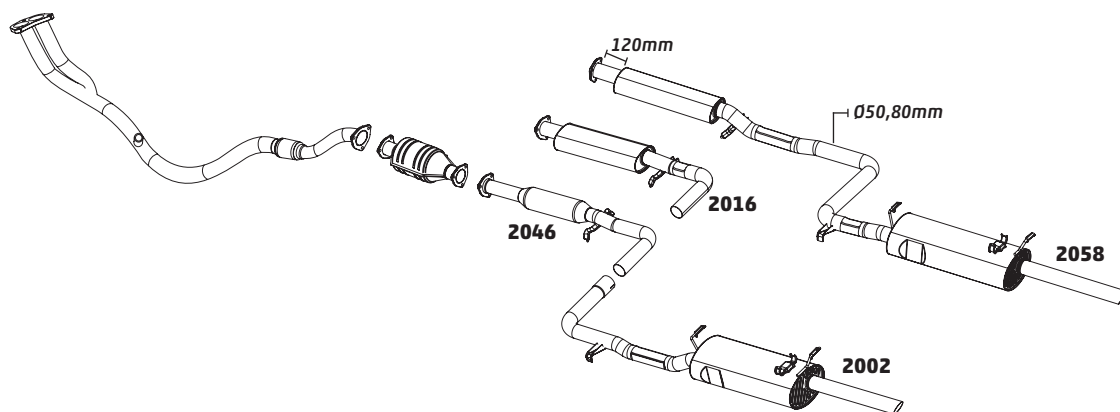

PARATI 1.0 16V – 1997 A 1999

CÓDIGO	DESCRIÇÃO DO PRODUTO	PREÇO BRUTO
2016	SILENCIOSO INTERMEDIÁRIO	R$ 440,00
2058	CONJUNTO SILENCIOSO	R$ 1.075,00
2002	SILENCIOSO TRASEIRO – SUPORTE AUDI	R$ 636,00
2046	SILENCIOSO INTERMEDIÁRIO OPCIONAL	R$ 413,00