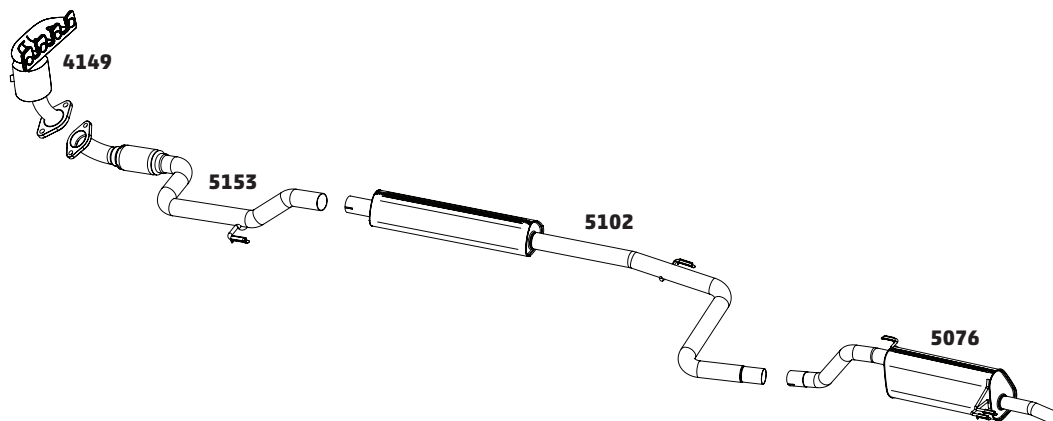

PUNTO 1.6 E 1.8 E.TORQ – 2010...

CÓDIGO	DESCRIÇÃO DO PRODUTO	PREÇO BRUTO
5150	TUBO INTERMEDIÁRIO COM FLEXÍVEL	-
5151	SILENCIOSO INTERMEDIÁRIO	-
5152	SILENCIOSO TRASEIRO	-

PUNTO 1.8 8V FLEX – 2008 A 2009