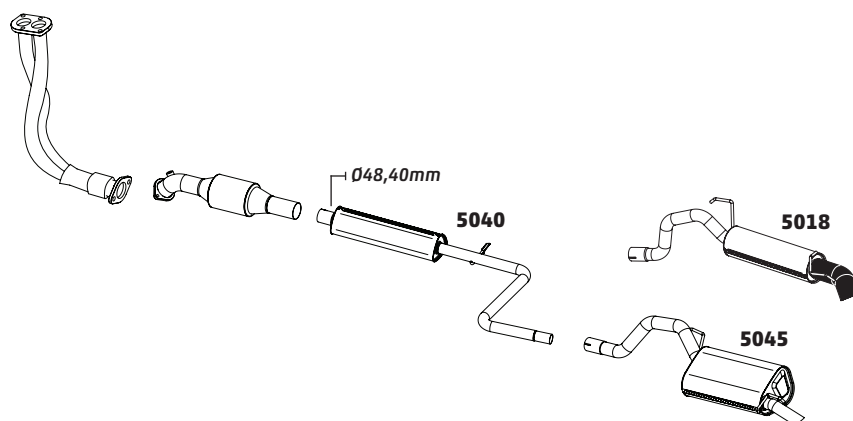

PALIO 1.6 16V – 1996 A 2000

CÓDIGO	DESCRIÇÃO DO PRODUTO	PREÇO BRUTO
5040	SILENCIOSO INTERMEDIÁRIO	R$ 475,00
5045	SILENCIOSO TRASEIRO	R$ 480,00
5018	SILENCIOSO TRASEIRO ESPORTIVO	R$ 385,00