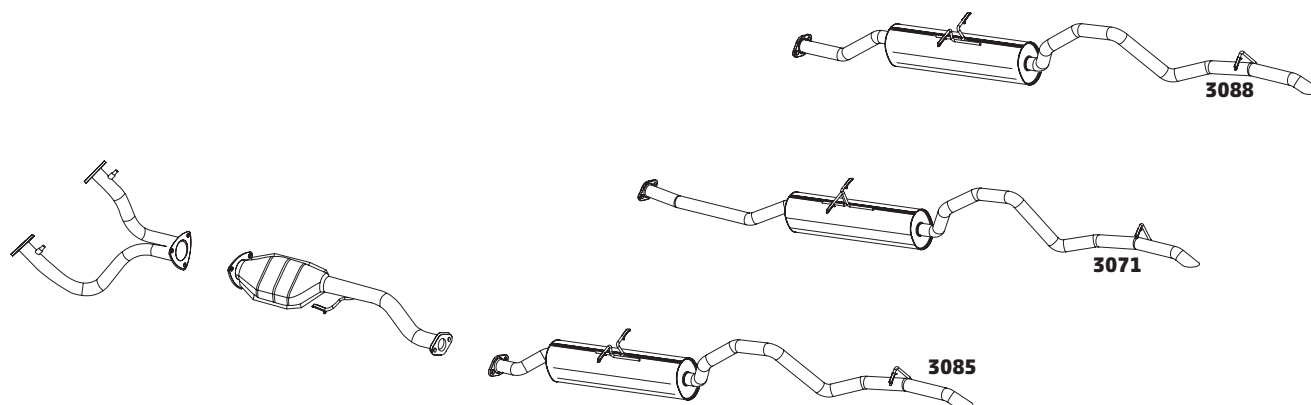

RANGER 4.0 GASOLINA - 1997 A 2001

CÓDIGO	DESCRIÇÃO DO PRODUTO	PREÇO BRUTO
3088	SILENCIOSO TRASEIRO CABINE SIMPLES 7 PÉS	R$ 1.340,00
3071	SILENCIOSO TRASEIRO CABINE ESTENDIDA E DUPLA	R$ 1.235,00
3085	SILENCIOSO TRASEIRO CABINE SIMPLES 6 PÉS	-