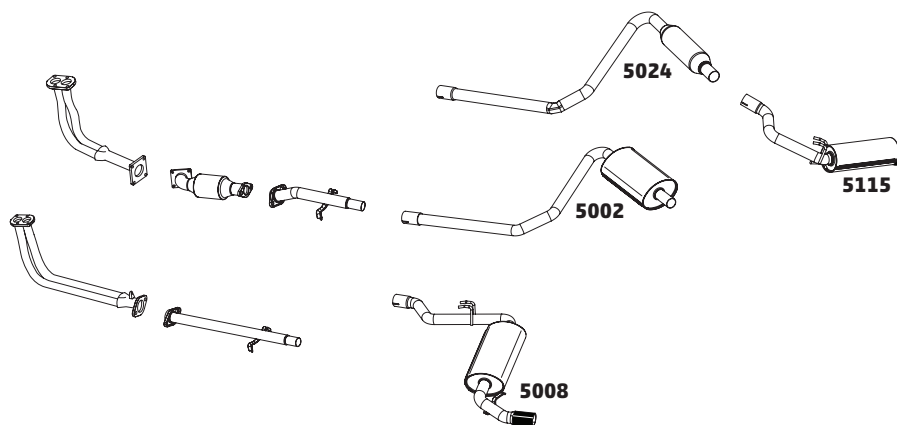

UNO 1.6R / 1.6R MPI E 1.6 MPI – 1992 A 1996

CÓDIGO	DESCRIÇÃO DO PRODUTO	PREÇO BRUTO
5002	SILENCIOSO INTERMEDIÁRIO	R$ 350,00
5024	SILENCIOSO INTERMEDIÁRIO OPCIONAL	R$ 275,00
5115	SILENCIOSO TRASEIRO ESPORTIVO	R$ 340,00
5008	SILENCIOSO TRASEIRO COM PONTEIRA	R$ 415,00

-

CÓDIGO	DESCRIÇÃO DO PRODUTO	PREÇO BRUTO