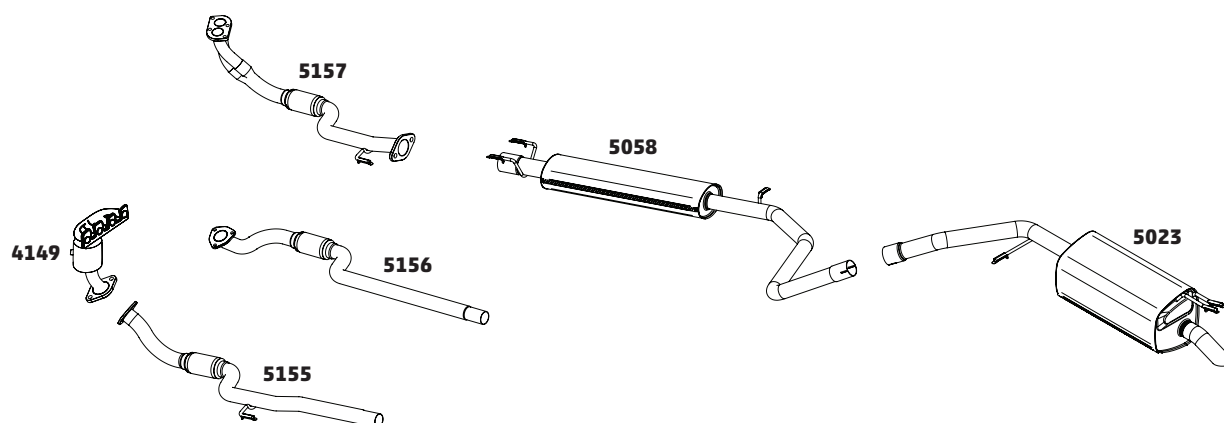

STILO 1.8 8V E 16V – 2002 A 2005 E FLEX – 2006 A 2011

CÓDIGO	DESCRIÇÃO DO PRODUTO	PREÇO BRUTO
5058	SILENCIOSO INTERMEDIÁRIO	R$ 655,00
5023	SILENCIOSO TRASEIRO	R$ 760,00
5155	TUBO INTERMEDIÁRIO COM FLEXÍVEL - 2009 A 2011	-
5156	TUBO INTERMEDIÁRIO COM FLEXÍVEL - 2006 A 2009	-
5157	TUBO DO MOTOR INOX COM FLEXÍVEL - 2002 A 2005	-
4149	COLETOR COM CATALISADOR E SONDA - 2006 A 2009	-