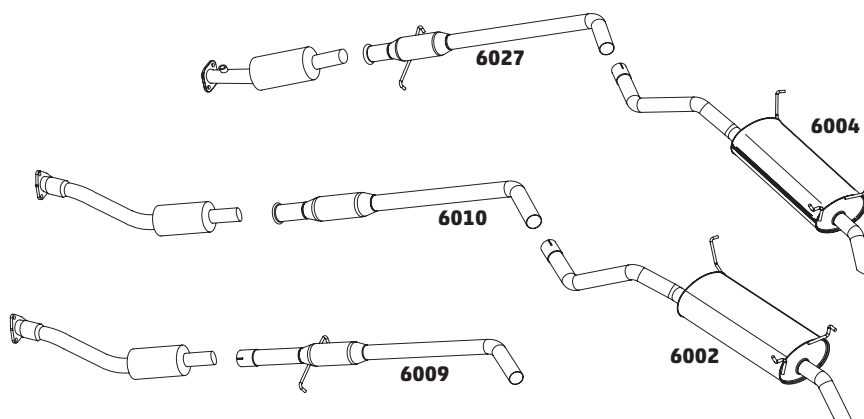

MEGANE / SCENIC 1.6 / 2.0 8V E 16V – 1998 A 2011

CÓDIGO	DESCRIÇÃO DO PRODUTO	PREÇO BRUTO
6009	SILENCIOSO INTERMEDIÁRIO 2.0 8V E 16V - 1998 A 2000	R$ 400,00
6010	SILENCIOSO INTERMEDIÁRIO SCENIC - 2001 A 2011 E MEGANE - 1998 A 2006	R$ 360,00
6027	SILENCIOSO INTERMEDIÁRIO 1.6 8V E 16V - 1998 A 2000	R$ 400,00
6002	SILENCIOSO TRASEIRO MEGANE - 1998 A 2000	R$ 785,00
6004	SILENCIOSO TRASEIRO SCENIC 2001 A 2011 E MEGANE - 2001 A 2006	R$ 759,00