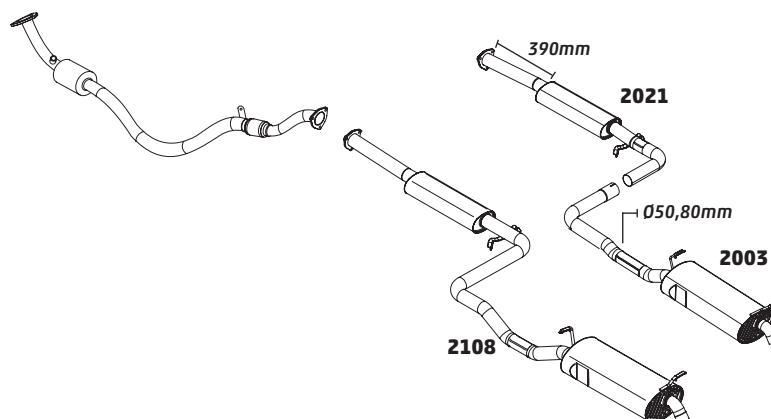

PARATI 1.0 16V – 2001 A 2003

CÓDIGO	DESCRIÇÃO DO PRODUTO	PREÇO BRUTO
2108	CONJUNTO SILENCIOSO	R$ 1.102,00
2021	SILENCIOSO INTERMEDIÁRIO	R$ 460,00
2003	SILENCIOSO TRASEIRO	R$ 635,00