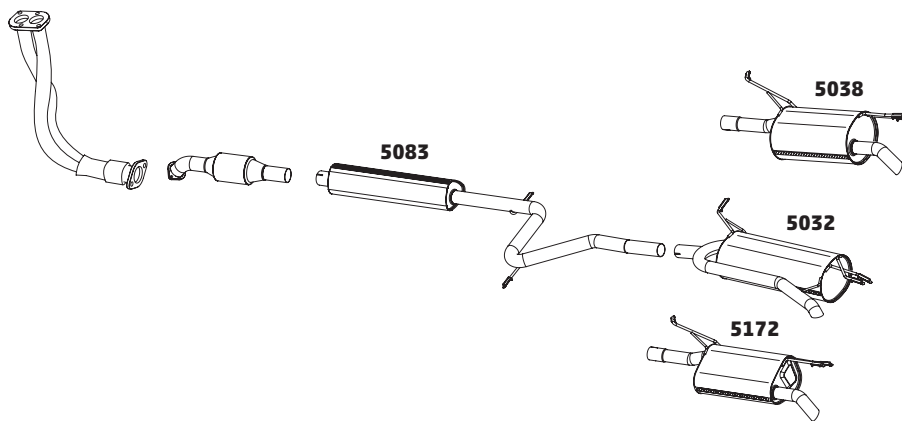

PALIO WEEKEND 1.6 8V E 16V – 1997 A 2000

CÓDIGO	DESCRIÇÃO DO PRODUTO	PREÇO BRUTO
5083	SILENCIOSO INTERMEDIÁRIO OPCIONAL	R$ 595,00
5032	SILENCIOSO TRASEIRO	R$ 695,00
5172	SILENCIOSO TRASEIRO OPCIONAL	-
5038	SILENCIOSO TRASEIRO OPCIONAL	R$ 555,00