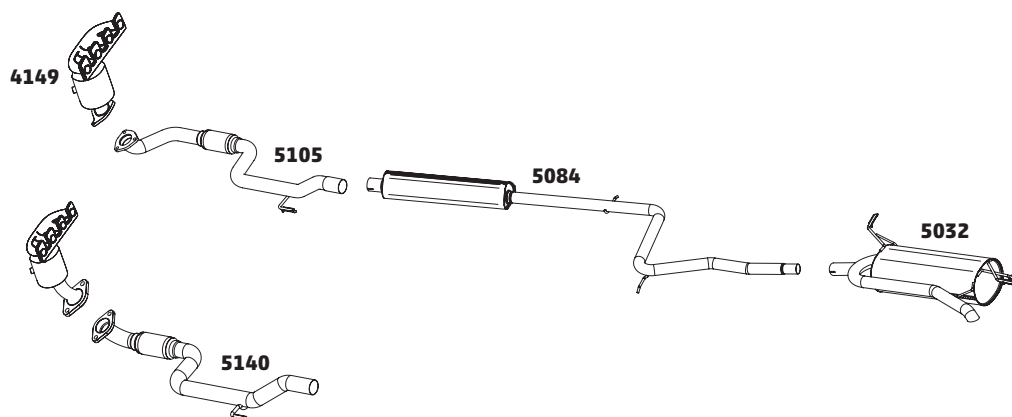

PALIO WEEKEND 1.8 8V FLEX – 2006 A 2010

CÓDIGO	DESCRIÇÃO DO PRODUTO	PREÇO BRUTO
5105	TUBO INTERMEDIÁRIO COM FLEXÍVEL - 2006 A 2009	R$ 655,00
5084	SILENCIOSO INTERMEDIÁRIO	R$ 675,00
5032	SILENCIOSO TRASEIRO	R$ 695,00
5140	TUBO INTERMEDIÁRIO COM FLEXÍVEL - 2009 A 2010	-
4149	COLETOR COM CATALISADOR E SONDA - 2006 A 2009	-