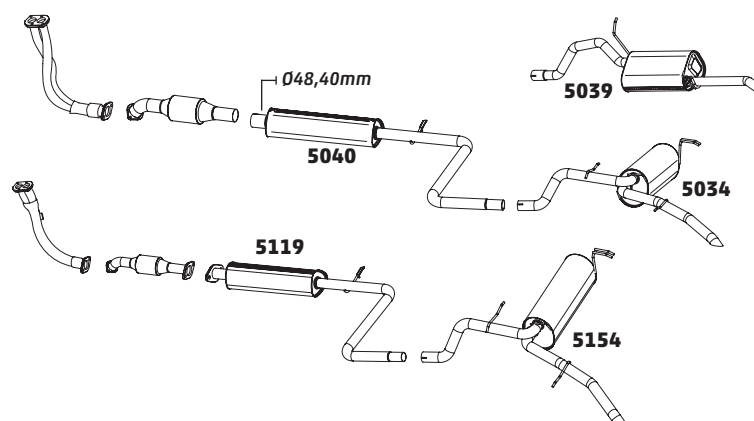

SIENA 1.6 16V – 1998 A 2003

CÓDIGO	DESCRIÇÃO DO PRODUTO	PREÇO BRUTO
5040	SILENCIOSO INTERMEDIÁRIO - 1998 A 2000	R$ 475,00
5039	SILENCIOSO TRASEIRO OPCIONAL	R$ 505,00
5034	SILENCIOSO TRASEIRO - 1998 A 2000	R$ 810,00
5119	SILENCIOSO INTERMEDIÁRIO - 2001 A 2003	-
5154	SILENCIOSO TRASEIRO - 2001 A 2003	-