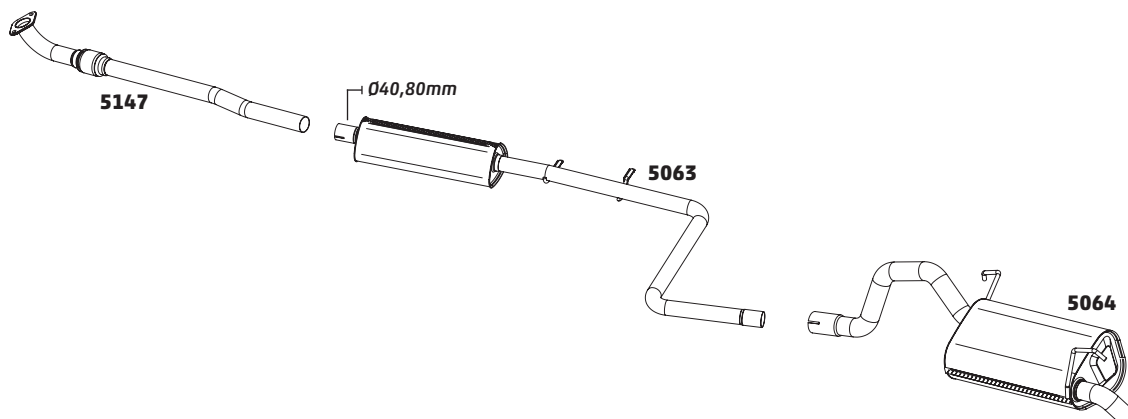

PALIO 1.0 E 1.4 8V EVO – 2015...

CÓDIGO	DESCRIÇÃO DO PRODUTO	PREÇO BRUTO
5147	TUBO INTERMEDIÁRIO COM FLEXÍVEL	R$ 555,00
5063	SILENCIOSO INTERMEDIÁRIO	R$ 433,00
5064	SILENCIOSO TRASEIRO	R$ 515,00