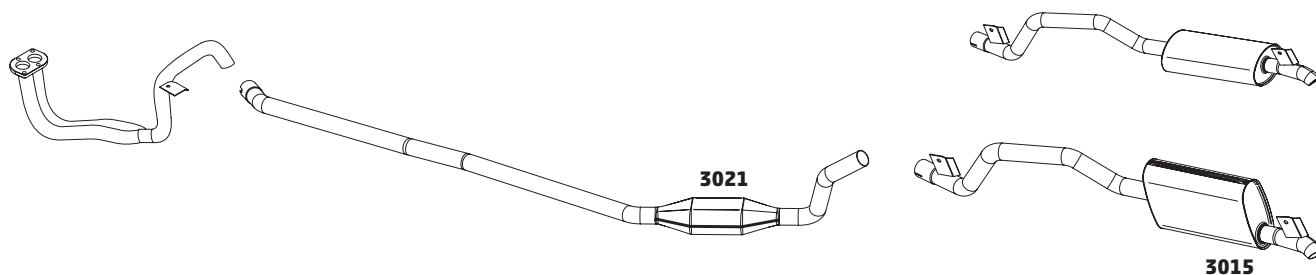

PAMPA 1.6 4X2 E 4X4 – 1981 A 1991

CÓDIGO	DESCRIÇÃO DO PRODUTO	PREÇO BRUTO
3021	SILENCIOSO INTERMEDIÁRIO	R$ 415,00
3015	SILENCIOSO TRASEIRO - 1984 A 1991	R$ 450,00