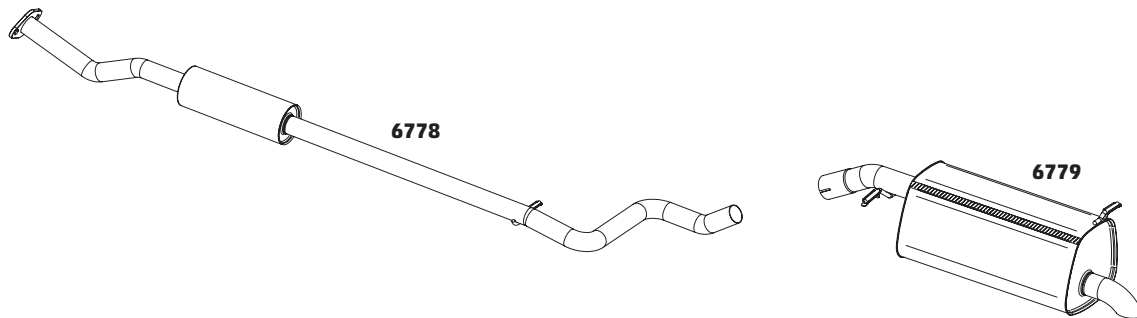

2008 1.6 16V FLEX AUTOMÁTICO – 2015...

CÓDIGO	DESCRIÇÃO DO PRODUTO	PREÇO BRUTO
6778	SILENCIOSO INTERMEDIÁRIO	-
6779	SILENCIOSO TRASEIRO	-