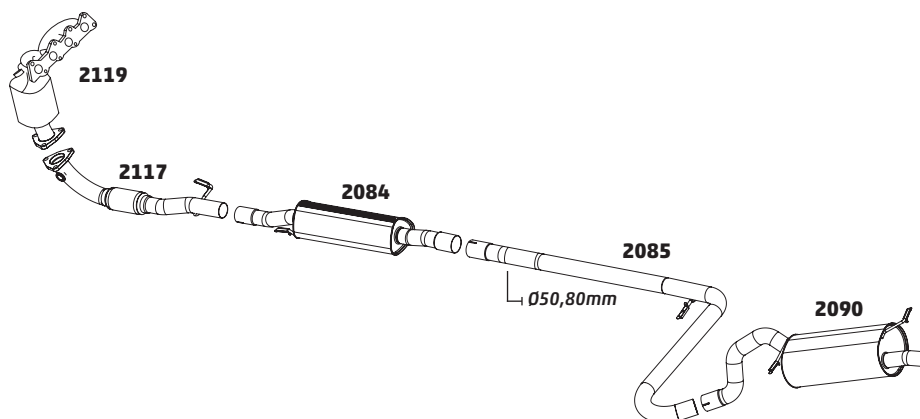

VOYAGE 1.6 8V GV / GVI / GVII FLEX – 2009...

CÓDIGO	DESCRIÇÃO DO PRODUTO	PREÇO BRUTO
2117	TUBO INTERMEDIÁRIO ANTERIOR COM FLEXÍVEL E Sonda	R$ 670,00
2084	SILENCIOSO INTERMEDIÁRIO	R$ 440,00
2085	TUBO INTERMEDIÁRIO	R$ 254,00
2090	SILENCIOSO TRASEIRO	R$ 630,00
2119	COLETOR COM CATALISADOR E Sonda	-