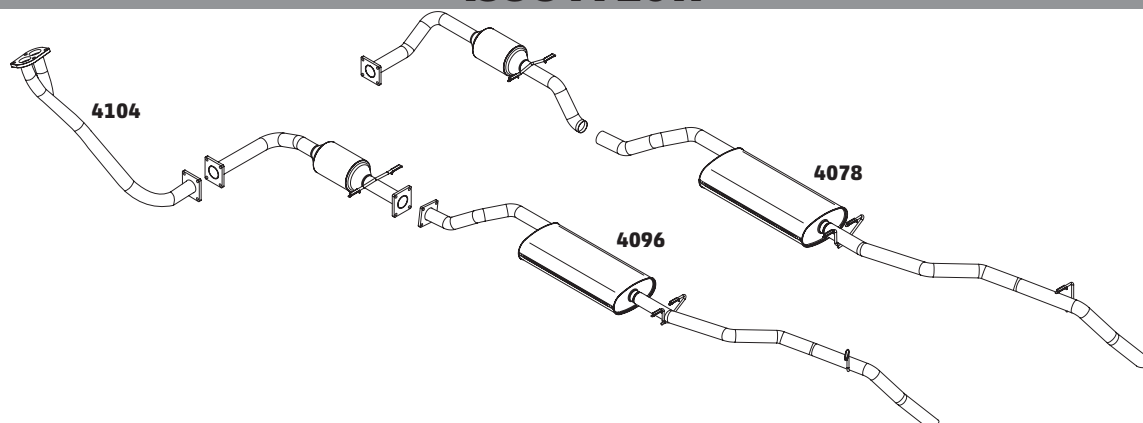

PICK-UP S-10 2.2 E 2.4 CABINE ESTENDIDA / DUPLA – 1998 A 2011

CÓDIGO	DESCRIÇÃO DO PRODUTO	PREÇO BRUTO
4104	TUBO DO MOTOR INOX - 1998 A 2000	-
4078	SILENCIOSO TRASEIRO - 2000 A 2011	R$ 1.130,00
4096	SILENCIOSO TRASEIRO - 1998 A 1999	R$ 1.180,00