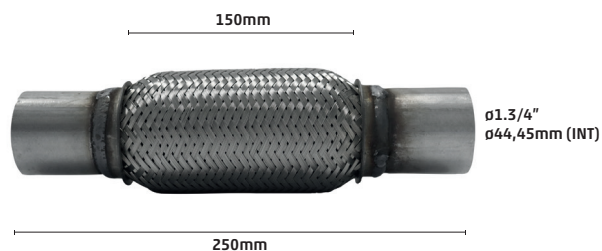

FLEXÍVEIS DE MODELO MALHA TRANÇADA E INTERLOCK.

9221-1

FLEXÍVEL MALHA TRANÇADA E
INTERLOCK 1.3/4" X 150 X 250mm