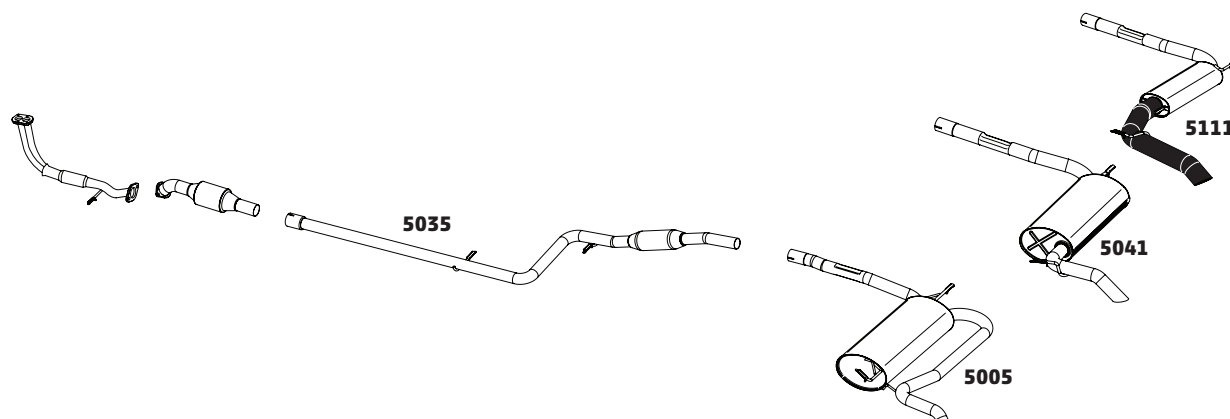

STRADA E STRADA WORKING 1.5 MPI 8V - 1999 A 2004

CÓDIGO	DESCRIÇÃO DO PRODUTO	PREÇO BRUTO
5035	SILENCIOSO INTERMEDIÁRIO	R$ 415,00
5005	SILENCIOSO TRASEIRO	R$ 825,00
5041	SILENCIOSO TRASEIRO OPCIONAL	R$ 630,00
5111	SILENCIOSO TRASEIRO ESPORTIVO	R$ 880,00