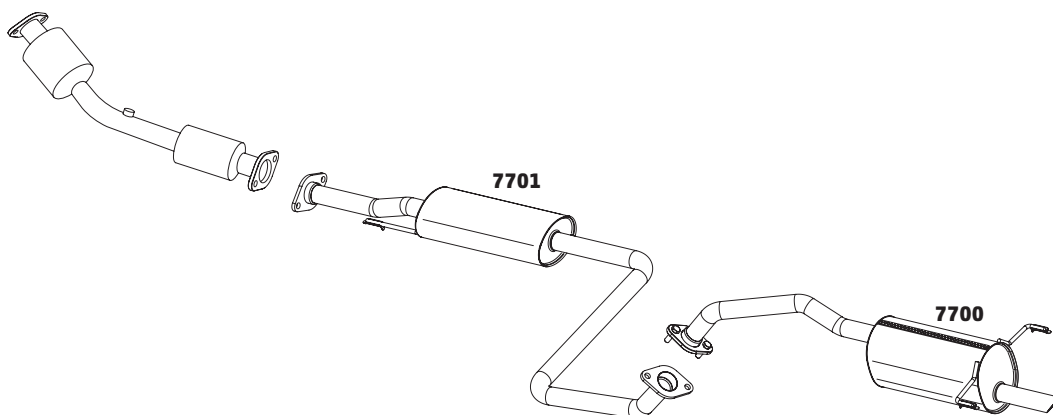

SENTRA 2.0 16V – 2007 A 2013

CÓDIGO	DESCRIÇÃO DO PRODUTO	PREÇO BRUTO
7701	SILENCIOSO INTERMEDIÁRIO	-
7700	SILENCIOSO TRASEIRO	-