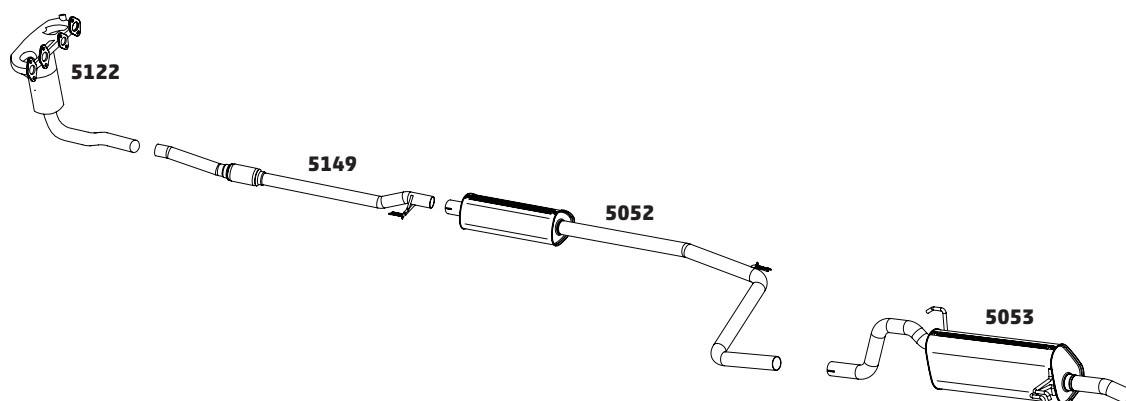

PUNTO 1.4 8V FIRE FLEX – 2008

CÓDIGO	DESCRIÇÃO DO PRODUTO	PREÇO BRUTO
5052	SILENCIOSO INTERMEDIÁRIO	R$ 505,00
5053	SILENCIOSO TRASEIRO	R$ 745,00
5122	COLETOR COM CATALISADOR E SONDA	-
5149	TUBO INTERMEDIÁRIO COM FLEXÍVEL	-