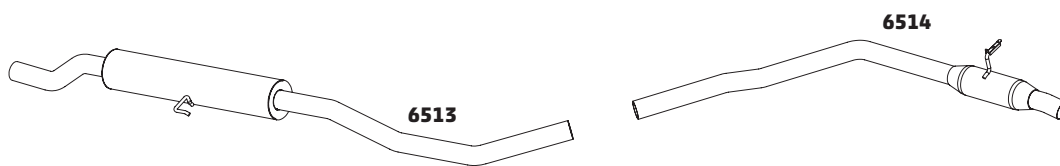

ETIOS 1.5 16V XS SEDAN – 2014...

CÓDIGO	DESCRIÇÃO DO PRODUTO	PREÇO BRUTO
6513	SILENCIOSO INTERMEDIÁRIO	-
6514	SILENCIOSO TRASEIRO	-