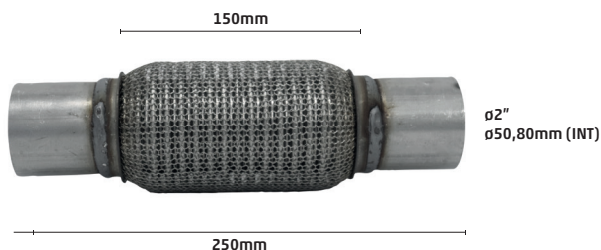

9224-2

FLEXÍVEL MALHA ARAMADA E INTERLOCK 3" X 150 X 250mm

R\$ 700,00

9225-2

FLEXÍVEL MALHA ARAMADA E INTERLOCK 2" X 150 X 250mm

R\$ 500,00

9226-2

FLEXÍVEL MALHA ARAMADA E INTERLOCK 1.7/8" X 150 X 250mm