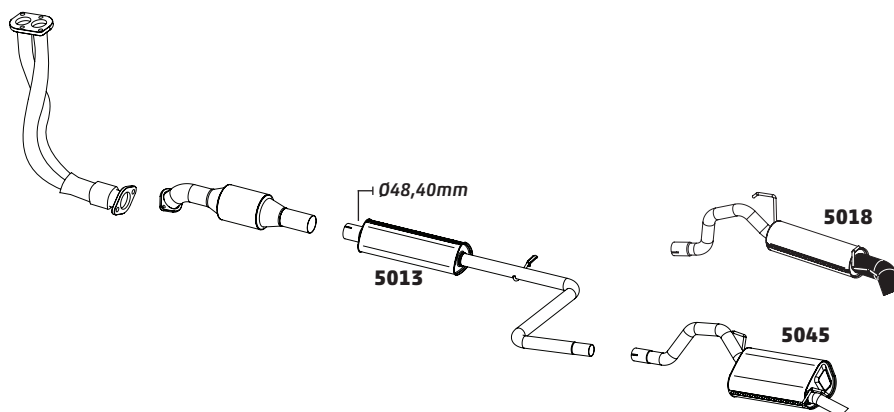

PALIO 1.6 8V – 1998 A 1999

CÓDIGO	DESCRIÇÃO DO PRODUTO	PREÇO BRUTO
5013	SILENCIOSO INTERMEDIÁRIO	R$ 425,00
5045	SILENCIOSO TRASEIRO	R$ 480,00
5018	SILENCIOSO TRASEIRO ESPORTIVO	R$ 385,00