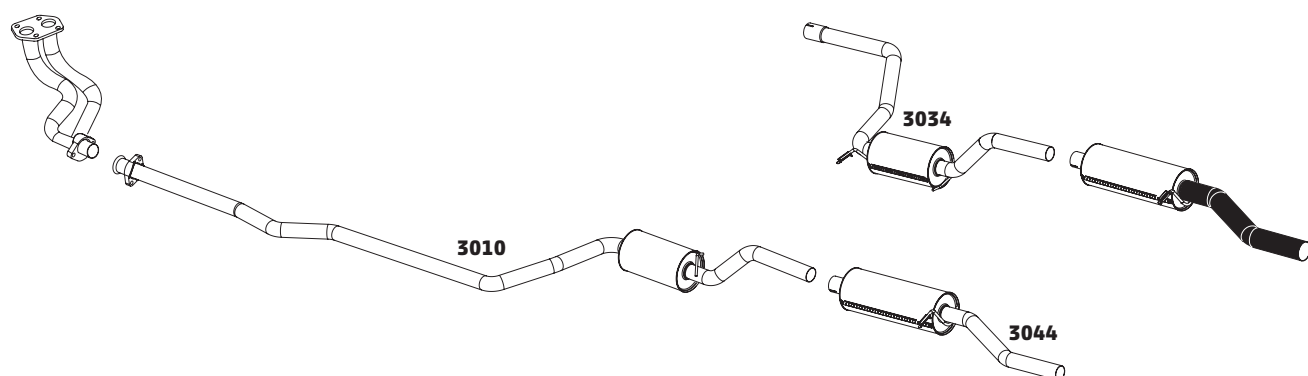

VERONA 1.6 – 1990 A 1991

CÓDIGO	DESCRIÇÃO DO PRODUTO	PREÇO BRUTO
3034	SILENCIOSO INTERMEDIÁRIO UNIVERSAL	R$ 396,00
3010	SILENCIOSO INTERMEDIÁRIO	R$ 620,00
3044	SILENCIOSO TRASEIRO	R$ 389,00