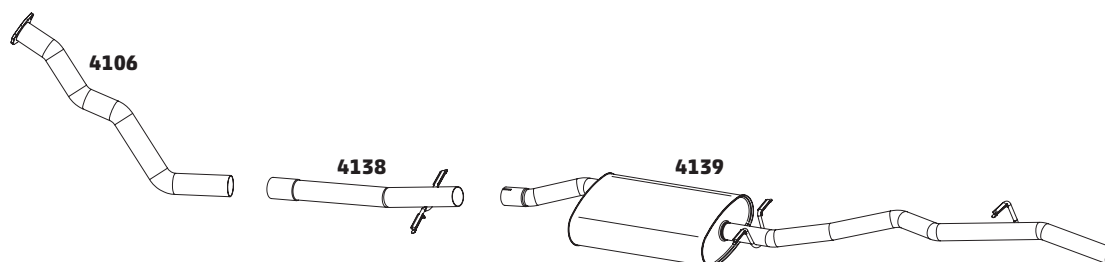

PICK-UP S-10 2.8 CABINE SIMPLES TURBO DIESEL – 2000 A 2006

CÓDIGO	DESCRIÇÃO DO PRODUTO	PREÇO BRUTO
4106	TUBO DO MOTOR	-
4138	TUBO INTERMEDIÁRIO	-
4139	SILENCIOSO TRASEIRO	-