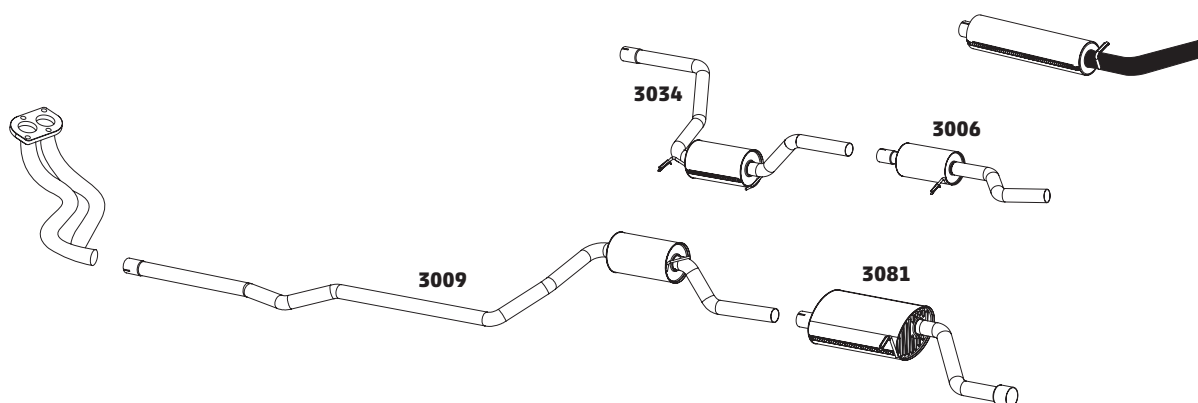

ESCORT 1.6 – 1988 A 1989

CÓDIGO	DESCRIÇÃO DO PRODUTO	PREÇO BRUTO
3009	SILENCIOSO INTERMEDIÁRIO	R$ 516,00
3034	SILENCIOSO INTERMEDIÁRIO UNIVERSAL	R$ 396,00
3081	SILENCIOSO TRASEIRO	R$ 485,00
3006	SILENCIOSO TRASEIRO OPCIONAL	R$ 287,00