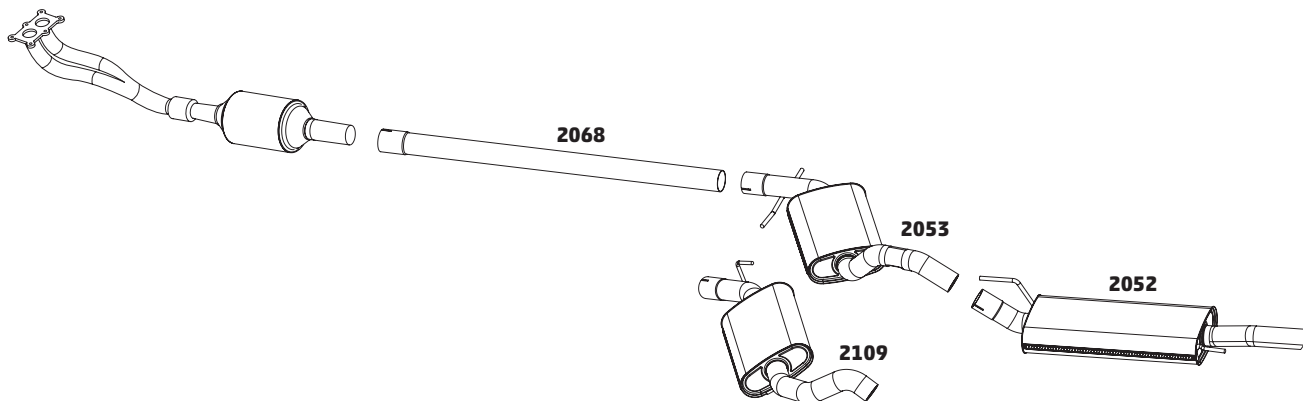

GOLF 2.0 GLX / GTI - 1995 A 1999

CÓDIGO	DESCRIÇÃO DO PRODUTO	PREÇO BRUTO
2068	TUBO INTERMEDIÁRIO	R$ 128,00
2053	SILENCIOSO INTERMEDIÁRIO OPCIONAL - 1995 A 1996	R$ 490,00
2052	SILENCIOSO TRASEIRO	R$ 530,00
2109	SILENCIOSO INTERMEDIÁRIO - 1997 A 1999	R$ 440,00