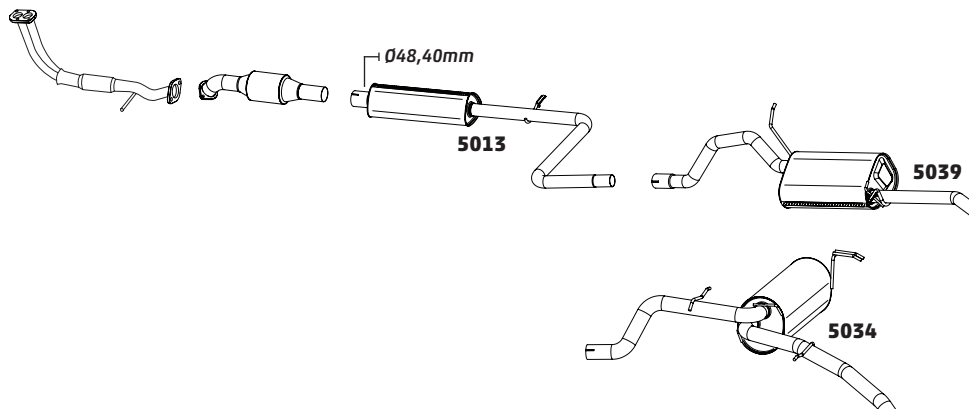

SIENA 1.5 8V – 1999 A 2003

CÓDIGO	DESCRIÇÃO DO PRODUTO	PREÇO BRUTO
5013	SILENCIOSO INTERMEDIÁRIO - 2001 a 2003	R$ 425,00
5034	SILENCIOSO TRASEIRO	R$ 810,00
5039	SILENCIOSO TRASEIRO OPCIONAL	R$ 505,00