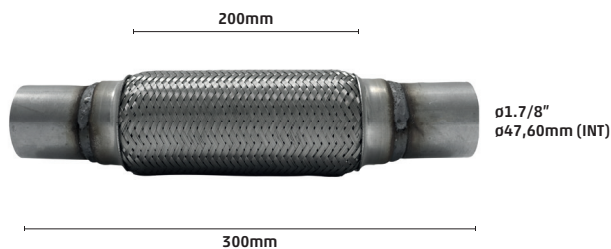

R\$ 310,00

FLEXÍVEIS

PIONEIRO
ESCAPAMENTOS

9228-0

FLEXÍVEL MALHA DUPLA TRANÇADA
2" X 100 X 200mm

R\$ 350,00

9230-0

FLEXÍVEL MALHA DUPLA TRANÇADA
1.7/8" X 200 X 300mm