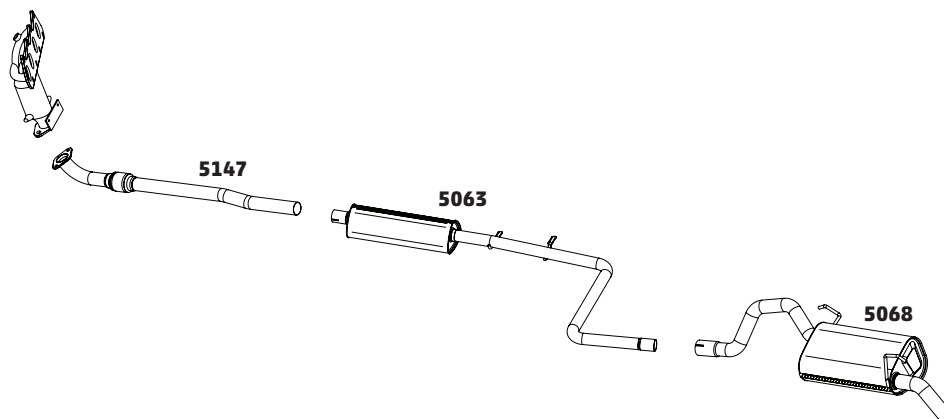

UNO 1.0 8V EVO – 2015...

CÓDIGO	DESCRIÇÃO DO PRODUTO	PREÇO BRUTO
5147	TUBO INTERMEDIÁRIO COM FLEXÍVEL	R$ 555,00
5063	SILENCIOSO INTERMEDIÁRIO	R$ 433,00
5068	SILENCIOSO TRASEIRO	R$ 515,00