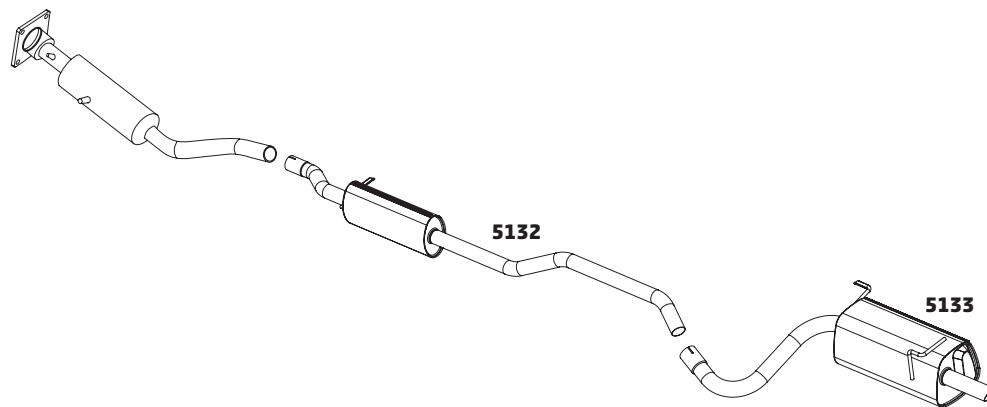

FREEMONT 2.4 16V AUTOMÁTICO – 2012...

CÓDIGO	DESCRIÇÃO DO PRODUTO	PREÇO BRUTO
5132	SILENCIOSO INTERMEDIÁRIO	-
5133	SILENCIOSO TRASEIRO	-