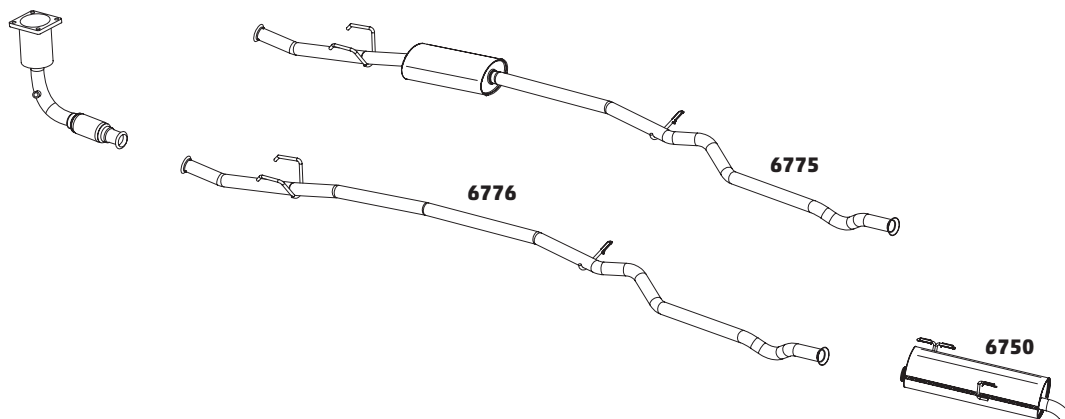

HOGGAR 1.4 8V E 1.6 16V – 2010 A 2014

CÓDIGO	DESCRIÇÃO DO PRODUTO	PREÇO BRUTO
6775	SILENCIOSO INTERMEDIÁRIO 1.6	R\$ 700,00
6776	TUBO INTERMEDIÁRIO 1.4	R\$ 434,00
6750	SILENCIOSO TRASEIRO	R\$ 640,00

PARTNER 1.6 16V – 2003 A 2011