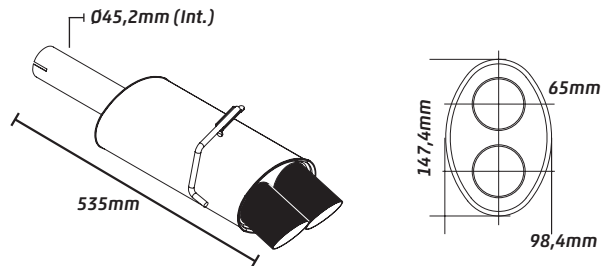

R$ 395,00

9002

SILENCIOSO UNIVERSAL ENT 1.3/4" E DUAS SAIDAS 2.1/2"-CHEVETTE/CHEVY