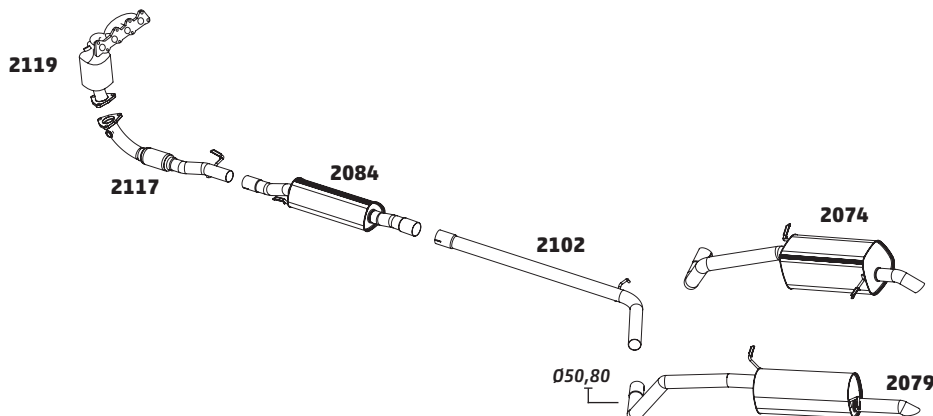

FOX / CROSSFOX / SPACEFOX 1.6 FLEX – 2010...

CÓDIGO	DESCRIÇÃO DO PRODUTO	PREÇO BRUTO
2117	TUBO INTERMEDIÁRIO ANTERIOR COM FLEXÍVEL E SONDA	R$ 670,00
2084	SILENCIOSO INTERMEDIÁRIO - 2010...	R$ 440,00
2102	TUBO INTERMEDIÁRIO - 2010...	R$ 235,00
2074	SILENCIOSO TRASEIRO FOX E CROSSFOX – 2003...	R$ 740,00
2079	SILENCIOSO TRASEIRO SPACEFOX – 2006...	R$ 810,00
2119	COLETOR COM CATALISADOR E SONDA	-