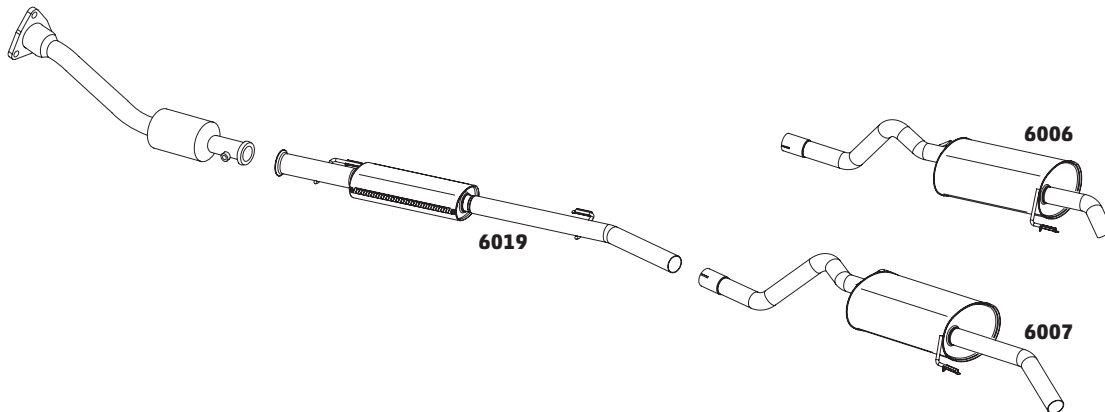

CLIO HATCH E SEDAN 1.6 8V / 16V – 1999 A 2012

CÓDIGO	DESCRIÇÃO DO PRODUTO	PREÇO BRUTO
6019	SILENCIOSO INTERMEDIÁRIO	R$ 440,00
6007	SILENCIOSO TRASEIRO SEDAN	R$ 630,00
6006	SILENCIOSO TRASEIRO HATCH	R$ 630,00