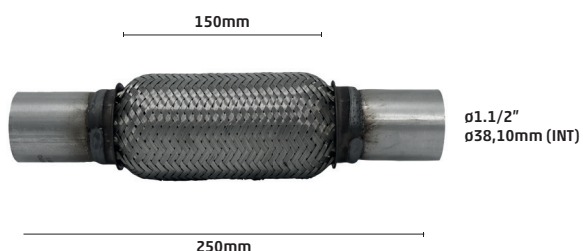

R$ 465,00

9231-1

FLEXÍVEL MALHA TRANÇADA E INTERLOCK 1.1/2" X 150 X 250mm

R$ 340,00

9232-1

FLEXÍVEL MALHA TRANÇADA E INTERLOCK 1.5/8" X 150 X 250mm