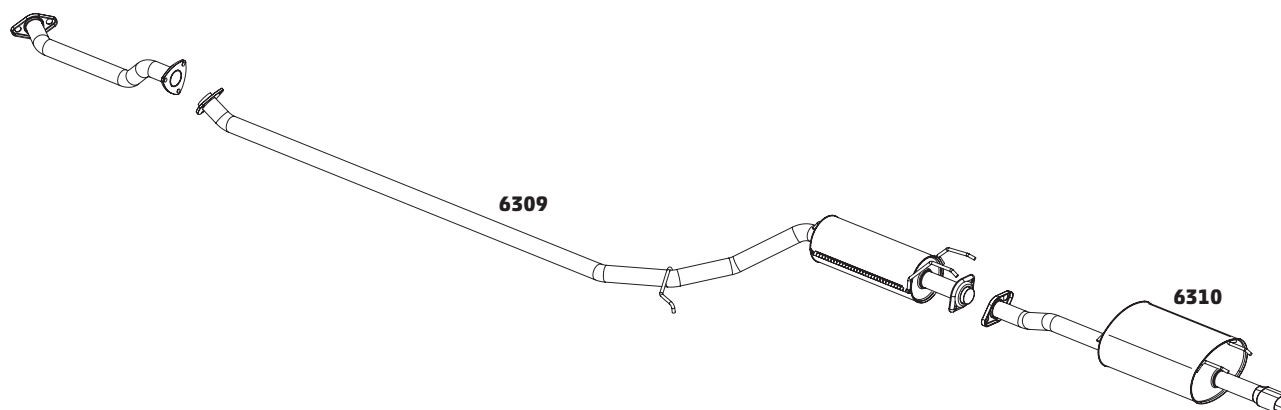

NEW CIVIC 1.8 LXL E LXS FLEX – 2007 A 2012

CÓDIGO	DESCRIÇÃO DO PRODUTO	PREÇO BRUTO
6309	SILENCIOSO INTERMEDIÁRIO	R$ 960,00
6310	SILENCIOSO TRASEIRO	R$ 760,00