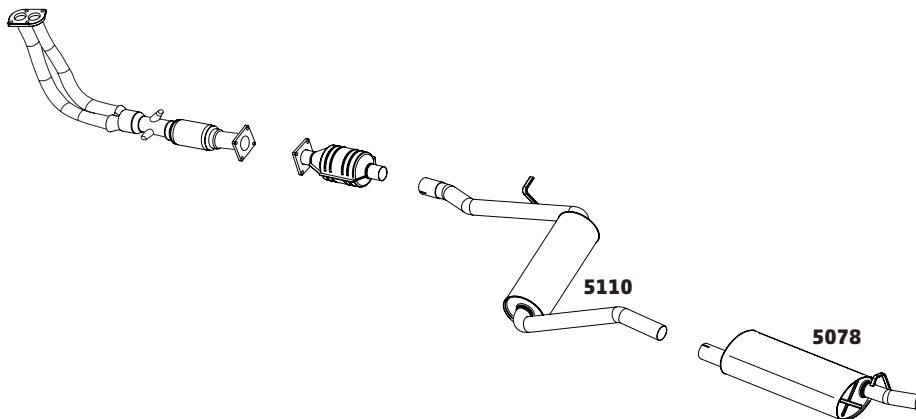

TIPO 2.0 8V – 1994 A 1996

CÓDIGO	DESCRIÇÃO DO PRODUTO	PREÇO BRUTO
5110	SILENCIOSO INTERMEDIÁRIO	-
5078	SILENCIOSO TRASEIRO	R$ 465,00