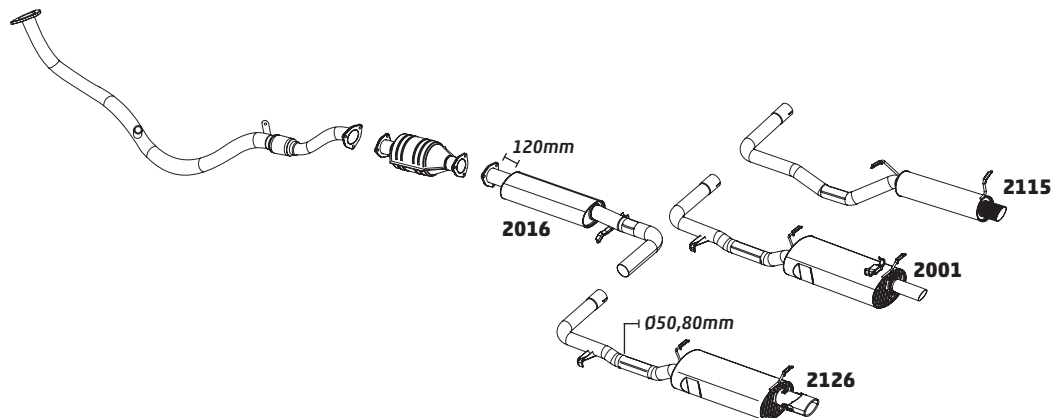

GOL 1.0 16V TURBO – 2000 A 2003

CÓDIGO	DESCRIÇÃO DO PRODUTO	PREÇO BRUTO
2016	SILENCIOSO INTERMEDIÁRIO	R$ 440,00
2001	SILENCIOSO TRASEIRO	R$ 595,00
2115	SILENCIOSO TRASEIRO ESPORTIVO REDONDO MENOR	R$ 505,00
2126	SILENCIOSO TRASEIRO ORIGINAL COM PONTEIRA INOX	-