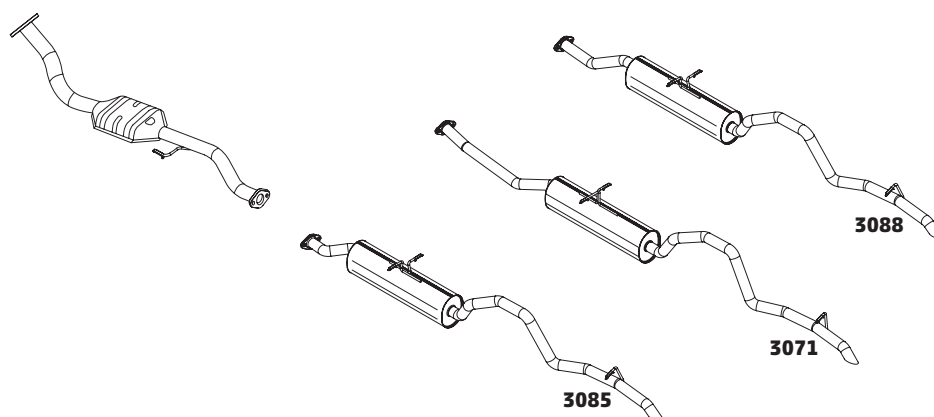

RANGER SOHC 2.5 GASOLINA – 1997 A 2001

CÓDIGO	DESCRIÇÃO DO PRODUTO	PREÇO BRUTO
3088	SILENCIOSO TRASEIRO CABINE SIMPLES 118" (2,99m)	R$ 1.340,00
3071	SILENCIOSO TRASEIRO CABINE ESTENDIDA 126" (3,20m)	R$ 1.235,00
3085	SILENCIOSO TRASEIRO CABINE SIMPLES 112" (2,84m)	-