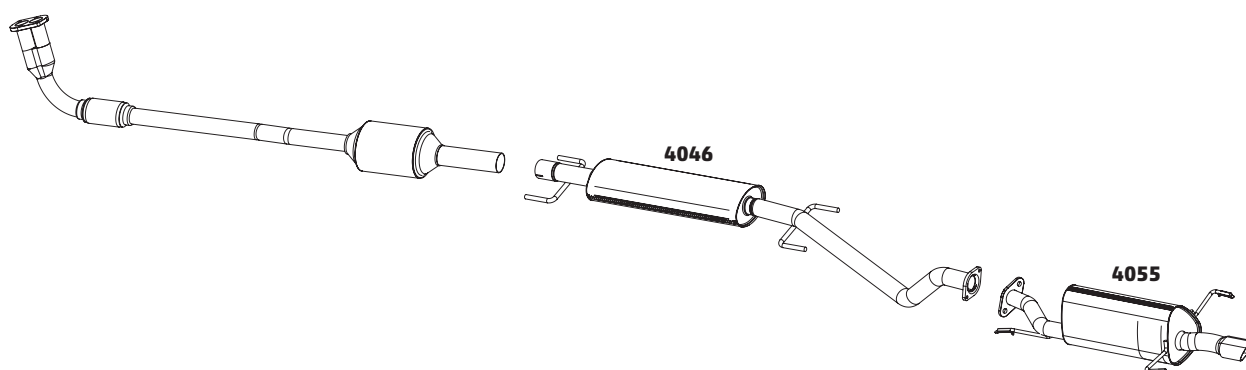

VECTRA 2.0 GT / GTX FLEX - 2008 A 2009

CÓDIGO	DESCRIÇÃO DO PRODUTO	PREÇO BRUTO
4046	SILENCIOSO INTERMEDIÁRIO	R$ 708,00
4055	SILENCIOSO TRASEIRO	R$ 810,00