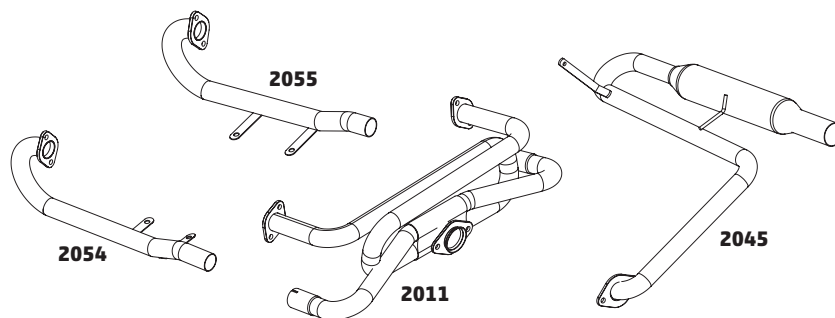

PUMA

CÓDIGO	DESCRIÇÃO DO PRODUTO	PREÇO BRUTO
2054	TUBO DO MOTOR ESQUERDO	R$ 132,00
2055	TUBO DO MOTOR DIREITO	R$ 132,00
2011	COLETOR TUBULAR	R$ 500,00
2045	SILENCIOSO TRASEIRO	R$ 555,00