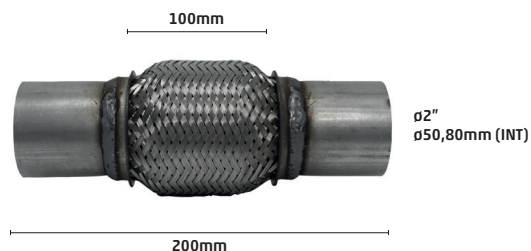

R$ 370,00

9228-1

FLEXÍVEL MALHA TRANÇADA E INTERLOCK 2" X 100 X 200mm