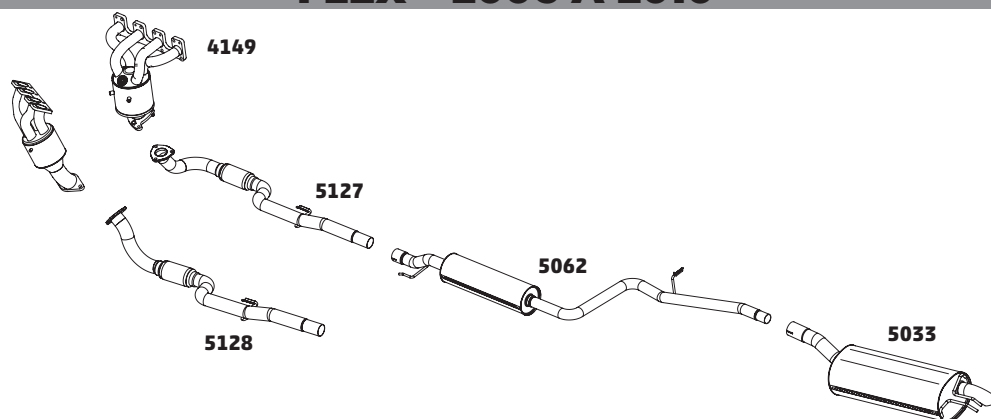

DOBLO E DOBLO CARGO 1.8 8V – 2004 A 2005 / MPI 8V FLEX – 2006 A 2010

CÓDIGO	DESCRIÇÃO DO PRODUTO	PREÇO BRUTO
5062	SILENCIOSO INTERMEDIÁRIO	R$ 602,00
5033	SILENCIOSO TRASEIRO	R$ 655,00
5127	TUBO INTERMEDIÁRIO COM FLEXÍVEL FLEX - 2006 A 2009	-
5128	TUBO INTERMEDIÁRIO COM FLEXÍVEL FLEX - 2009 A 2011	-
4149	COLETOR COM CATALISADOR E SONDA - 2006 A 2009	-