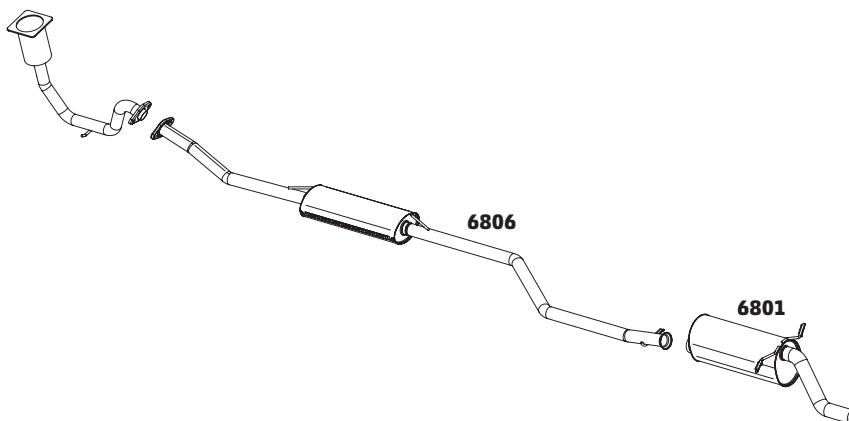

XSARA PICASSO 1.6 16V – 2005 A 2012

CÓDIGO	DESCRIÇÃO DO PRODUTO	PREÇO BRUTO
6806	SILENCIOSO INTERMEDIÁRIO	R$ 708,00
6801	SILENCIOSO TRASEIRO	R$ 680,00