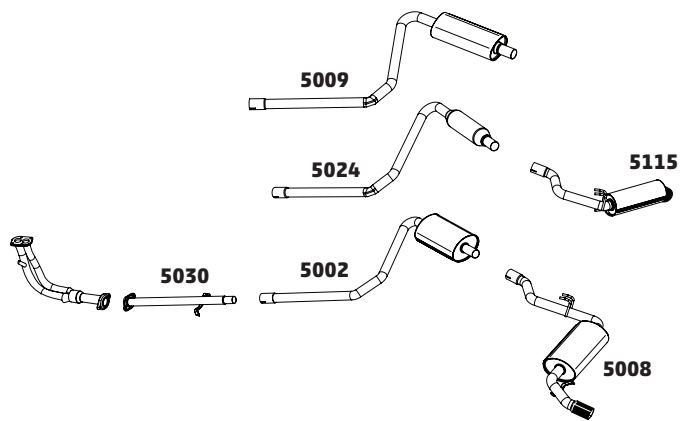

UNO 1.5 R – 1987 A 1989

CÓDIGO	DESCRIÇÃO DO PRODUTO	PREÇO BRUTO
5030	TUBO INTERMEDIÁRIO ANTERIOR	R$ 179,00
5002	SILENCIOSO INTERMEDIÁRIO	R$ 350,00
5024	SILENCIOSO INTERMEDIÁRIO OPCIONAL	R$ 275,00
5115	SILENCIOSO TRASEIRO ESPORTIVO	R$ 340,00
5008	SILENCIOSO TRASEIRO COM PONTEIRA	R$ 415,00
5009	SILENCIOSO INTERMEDIÁRIO OPCIONAL	R$ 278,00