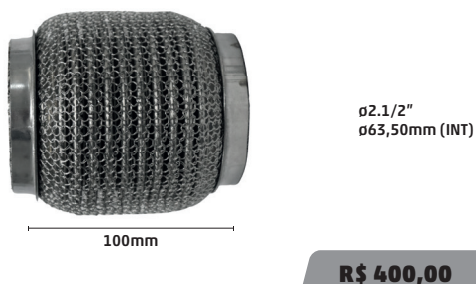

FLEXÍVEIS DE MODELO MALHA ARAMADA E INTERLOCK SEM TUBOS.

9234-3

FLEXÍVEL MALHA ARAMADA E INTERLOCK S/ TUBOS 2.1/2" X 100mm