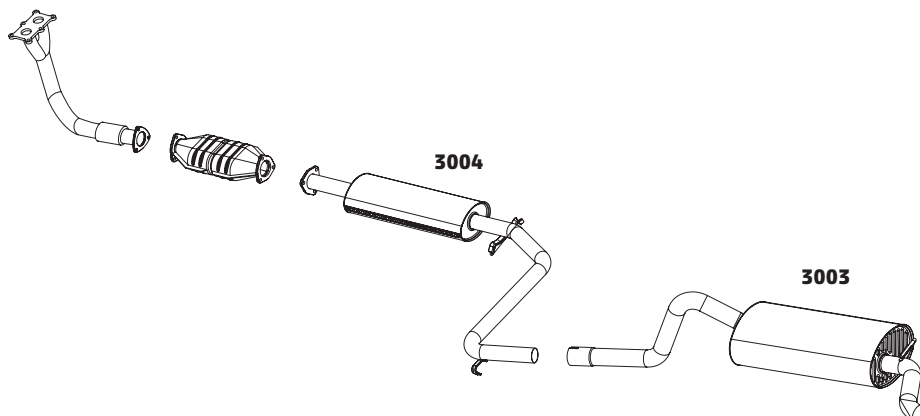

POINTER 1.8 - 1994 A 1996

CÓDIGO	DESCRIÇÃO DO PRODUTO	PREÇO BRUTO
3004	SILENCIOSO INTERMEDIÁRIO	R$ 562,00
3003	SILENCIOSO TRASEIRO	R$ 595,00