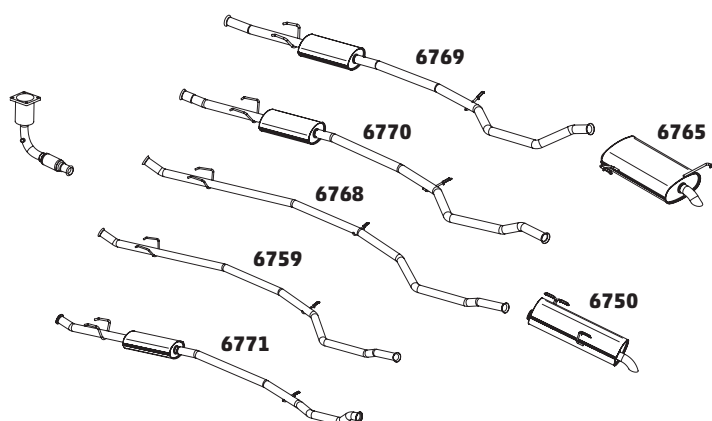

206 1.6 16V - 2002 A 2008

CÓDIGO	DESCRIÇÃO DO PRODUTO	PREÇO BRUTO
6767	TUBO INTERMEDIÁRIO	R\$ 245,00
6752	SILENCIOSO INTERMEDIÁRIO	R\$ 549,00
6750	SILENCIOSO TRASEIRO	R\$ 640,00

207 1.4 8V E 1.6 16V HATCH / SEDAN / SW – 2008 A 2015