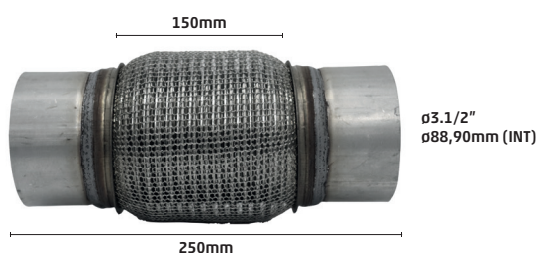

R\$ 370,00

9228-2

FLEXÍVEL MALHA ARAMADA E INTERLOCK 2" X 100 X 200mm

R\$ 350,00

9229-2

FLEXÍVEL MALHA ARAMADA E INTERLOCK 3.1/2" X 150 X 250mm

R\$ 1.000,00

9230-2