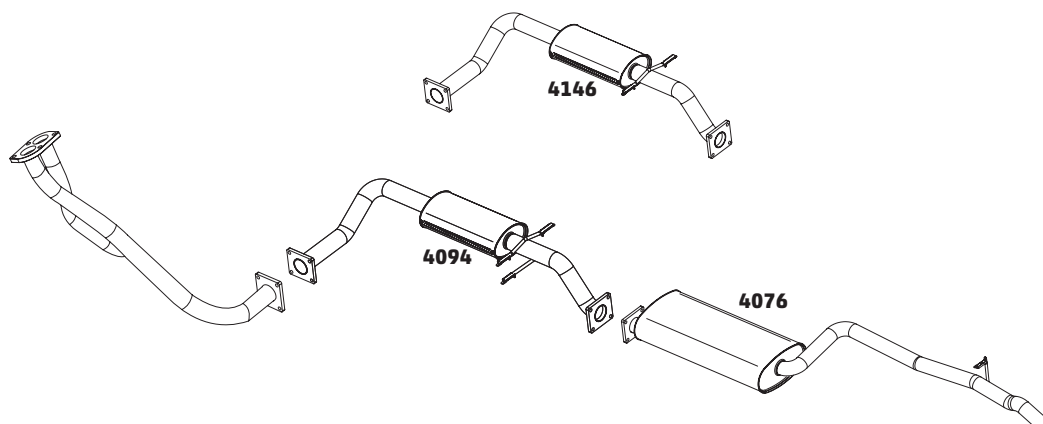

BLAZER 2.2 – 1995 A 1997

CÓDIGO	DESCRIÇÃO DO PRODUTO	PREÇO BRUTO
4094	SILENCIOSO INTERMEDIÁRIO - 1995 A 1996	R$ 700,00
4076	SILENCIOSO TRASEIRO	R$ 1.085,00
4146	SILENCIOSO INTERMEDIÁRIO - 1996 A 1997	-