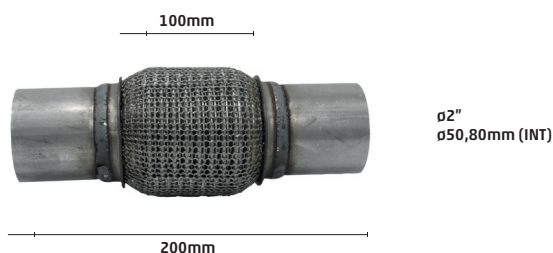

FLEXÍVEIS DE MODELO MALHA ARAMADA E INTERLOCK

9221-2

FLEXÍVEL MALHA ARAMADA E INTERLOCK 1.3/4" X 150 X 250mm

R$ 350,00

9223-2

FLEXÍVEL MALHA ARAMADA E INTERLOCK 2.1/2" x 150 x 250mm

R$ 510,00

9224-2

FLEXÍVEL MALHA ARAMADA E INTERLOCK 3" X 150 X 250mm

R$ 700,00

9225-2

FLEXÍVEL MALHA ARAMADA E INTERLOCK 2" X 150 X 250mm

R$ 500,00

9226-2

FLEXÍVEL MALHA ARAMADA E INTERLOCK 1.7/8" X 150 X 250mm

R$ 370,00

9228-2

FLEXÍVEL MALHA ARAMADA E INTERLOCK 2" X 100 X 200mm

R$ 350,00

9229-2

FLEXÍVEL MALHA ARAMADA E INTERLOCK 3.1/2" X 150 X 250mm

R$ 1.000,00

9230-2

FLEXÍVEL MALHA ARAMADA E INTERLOCK 1.7/8" X 200 X 300mm

R$ 465,00