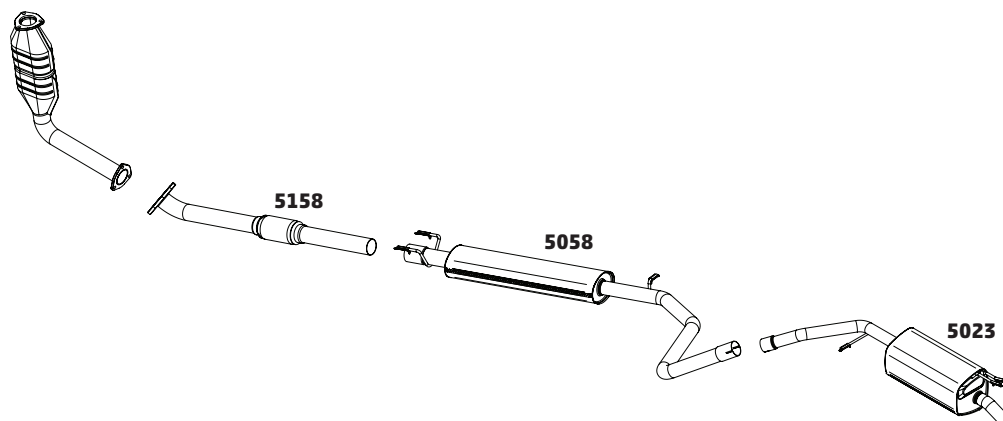

STILO ABARTH 2.4 20V – 2003 A 2009

CÓDIGO	DESCRIÇÃO DO PRODUTO	PREÇO BRUTO
5058	SILENCIOSO INTERMEDIÁRIO	R$ 655,00
5023	SILENCIOSO TRASEIRO	R$ 760,00
5158	TUBO INTERMEDIÁRIO COM FLEXÍVEL	-