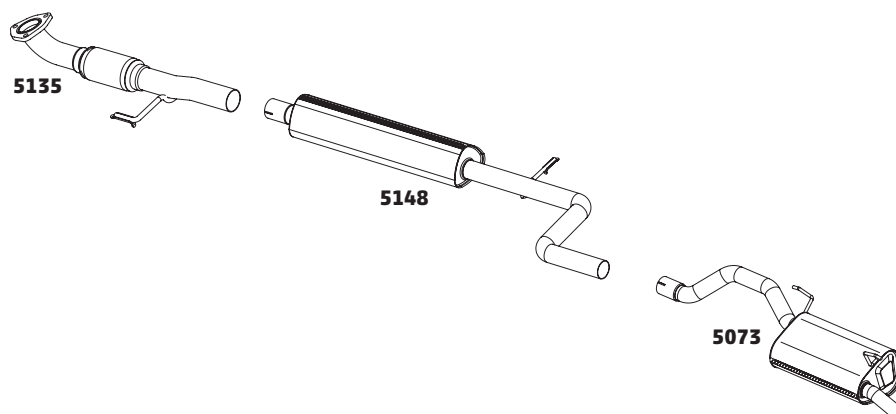

PALIO E.TORQ 1.8 16V FLEX FASE 3 – 2011 A 2013

CÓDIGO	DESCRIÇÃO DO PRODUTO	PREÇO BRUTO
5073	SILENCIOSO TRASEIRO	R$ 670,00
5135	TUBO INTERMEDIÁRIO COM FLEXÍVEL	-
5148	SILENCIOSO INTERMEDIÁRIO	R$ 605,00