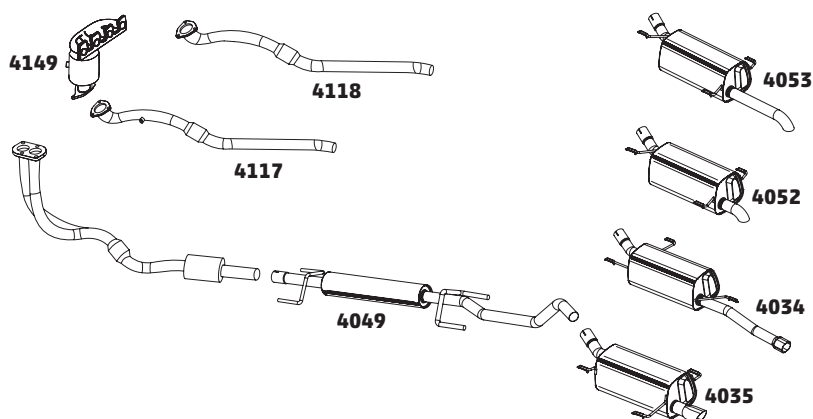

CORSA 1.8 HATCH E SEDAN FLEX – 2002 A 2008

CÓDIGO	DESCRIÇÃO DO PRODUTO	PREÇO BRUTO
4049	SILENCIOSO INTERMEDIÁRIO HATCH E SEDAN	R$ 655,00
4035	SILENCIOSO TRASEIRO HATCH - 2002 A 2006	R$ 620,00
4034	SILENCIOSO TRASEIRO SEDAN - 2002 A 2006	R$ 655,00
4052	SILENCIOSO TRASEIRO HATCH - 2007 A 2008	R$ 620,00
4053	SILENCIOSO TRASEIRO SEDAN - 2007 A 2008	R$ 655,00
4117	TUBO INTERMEDIÁRIO COM FLEXÍVEL E SONDA - 2006...	R$ 595,00
4118	TUBO INTERMEDIÁRIO COM FLEXÍVEL SEM SONDA	R$ 490,00
4149	COLETOR COM CATALISADOR E SONDA 1.8 FLEX - 2006...	-