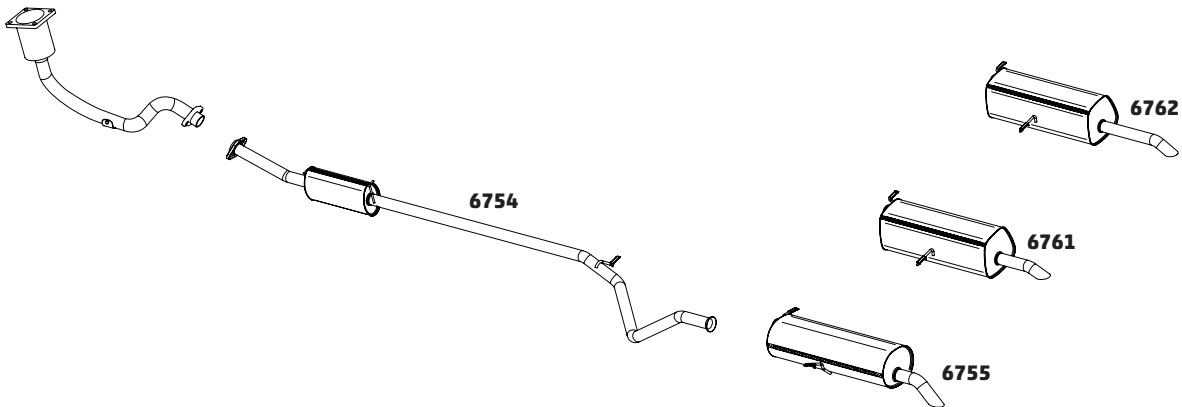

307 HATCH / SEDAN 1.6 16V - 2003 A 2011

CÓDIGO	DESCRIÇÃO DO PRODUTO	PREÇO BRUTO
6754	SILENCIOSO INTERMEDIÁRIO	R$ 830,00
6762	SILENCIOSO TRASEIRO SEDAN PERFIL QUADRADO - 2006...	R$ 860,00
6761	SILENCIOSO TRASEIRO HATCH PERFIL QUADRADO - 2006...	R$ 860,00
6755	SILENCIOSO TRASEIRO TRASEIRO HATCH - 2003 A 2005	R$ 770,00