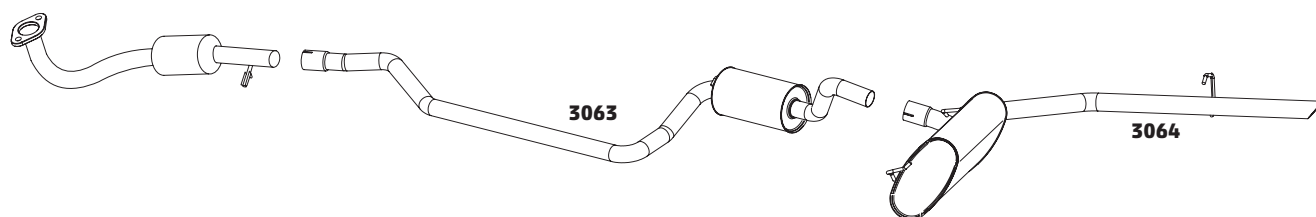

FIESTA STREET SEDAN 1.0 E 1.6 GASOLINA – 2001 A 2003

CÓDIGO	DESCRIÇÃO DO PRODUTO	PREÇO BRUTO
3063	SILENCIOSO INTERMEDIÁRIO	R$ 467,00
3064	SILENCIOSO TRASEIRO	R$ 740,00