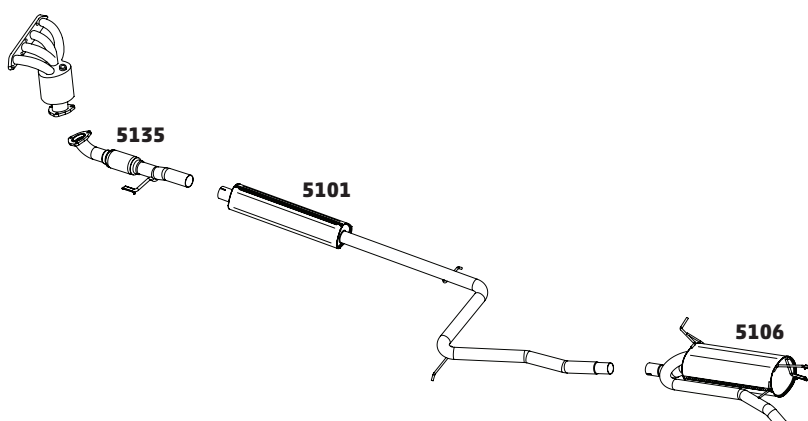

CÓDIGO	DESCRIÇÃO DO PRODUTO	PREÇO BRUTO
5017	SILENCIOSO INTERMEDIÁRIO	R\$ 695,00
5032	SILENCIOSO TRASEIRO	R\$ 695,00

PALIO WEEKEND 1.8 16V E.TORQ FLEX – 2011...

CÓDIGO	DESCRIÇÃO DO PRODUTO	PREÇO BRUTO
5101	SILENCIOSO INTERMEDIÁRIO	R\$ 745,00
5106	SILENCIOSO TRASEIRO	R\$ 770,00
5135	TUBO INTERMEDIÁRIO COM FLEXÍVEL	-