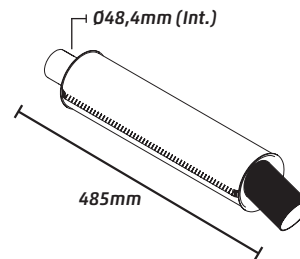

R$ 375,00

9004

SILENCIOSO UNIVERSAL ENT 1.7/8" E UMA SAIDA 2.1/2" - TURBINHO