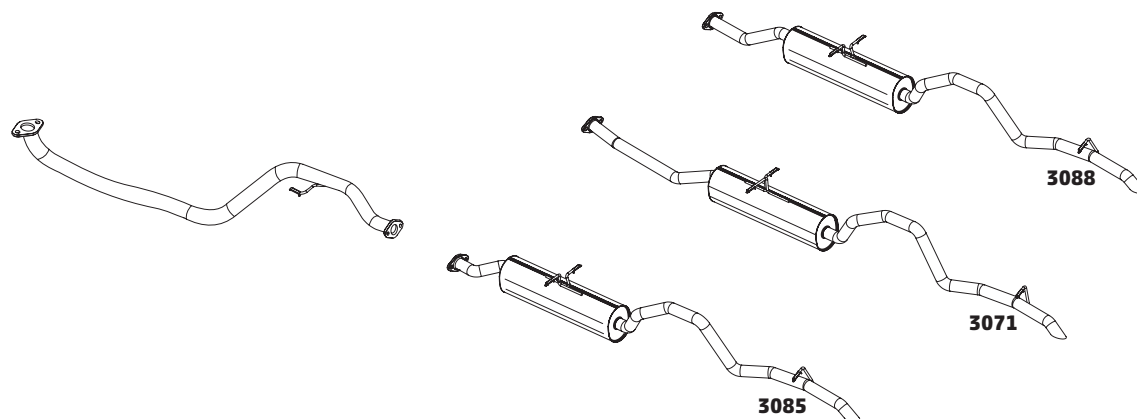

RANGER HSD 2.5 DIESEL – 1997 A 2000

CÓDIGO	DESCRIÇÃO DO PRODUTO	PREÇO BRUTO
3088	SILENCIOSO TRASEIRO CABINE SIMPLES 118" (2,99m) - 1997 A 2000	R$ 1.340,00
3071	SILENCIOSO TRASEIRO CABINE ESTENDIDA 126" (3,20m)	R$ 1.235,00
3085	SILENCIOSO TRASEIRO CABINE SIMPLES 112" (2,84m)	-