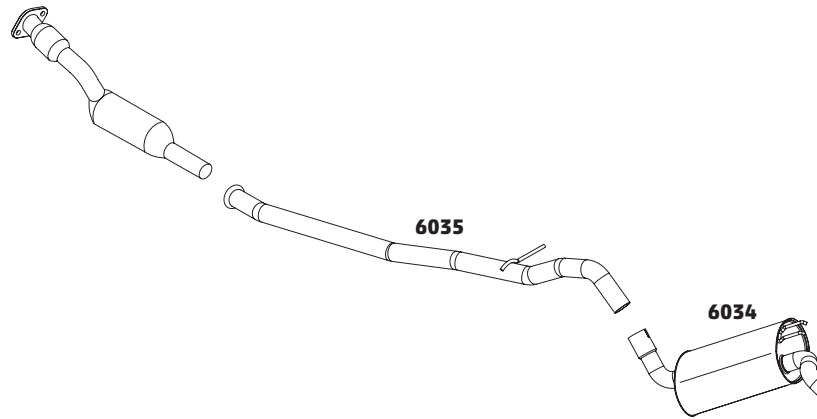

TWINGO 1.0 8V / 16V E 1.2 - 1995 A 2002

CÓDIGO	DESCRIÇÃO DO PRODUTO	PREÇO BRUTO
6035	SILENCIOSO INTERMEDIÁRIO	-
6034	SILENCIOSO TRASEIRO	-