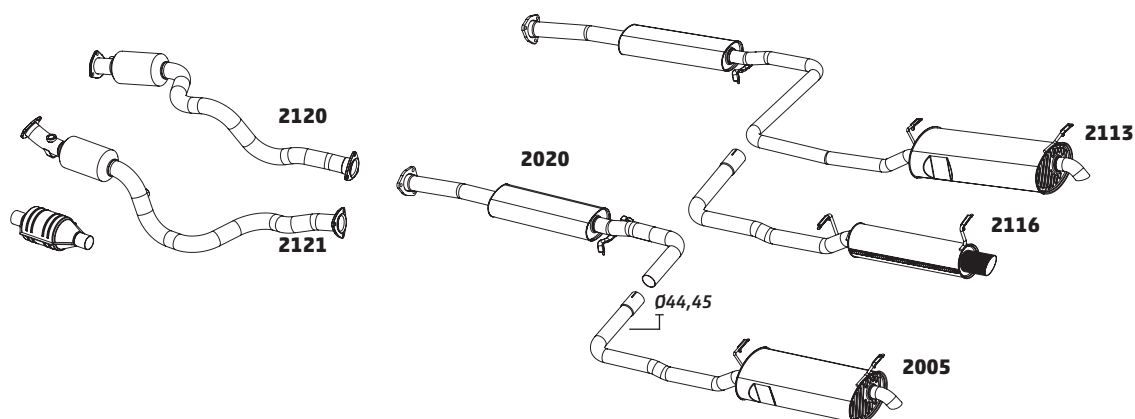

GOL 1.0 8V POWER / TREND – 2002 A 2004 E FLEX GIV – 2005...

CÓDIGO	DESCRIÇÃO DO PRODUTO	PREÇO BRUTO
2121	TUBO DO MOTOR INOX COM 2 SONDAS E CATALISADOR – FLEX GIV 2009...	-
2120	TUBO DO MOTOR INOX COM SONDA E CATALISADOR – FLEX 2002 A 2008	-
2020	SILENCIOSO INTERMEDIÁRIO	R$ 440,00
2113	CONJUNTO SILENCIOSO	-
2005	SILENCIOSO TRASEIRO	R$ 595,00
2116	SILENCIOSO TRASEIRO ESPORTIVO	R$ 540,00