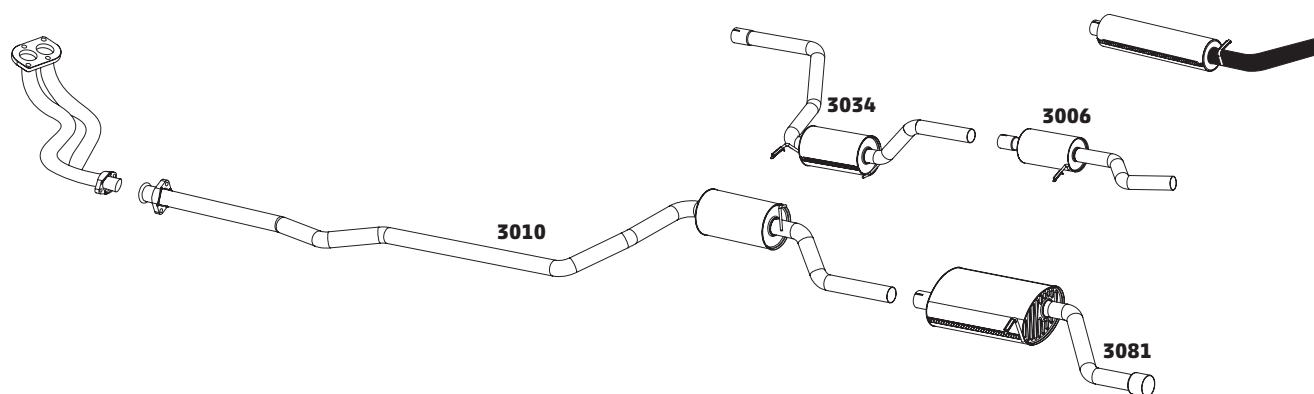

ESCORT 1.6 – 1990 A 1991

CÓDIGO	DESCRIÇÃO DO PRODUTO	PREÇO BRUTO
3010	SILENCIOSO INTERMEDIÁRIO	R$ 620,00
3034	SILENCIOSO INTERMEDIÁRIO UNIVERSAL	R$ 396,00
3081	SILENCIOSO TRASEIRO	R$ 485,00
3006	SILENCIOSO TRASEIRO OPCIONAL	R$ 287,00