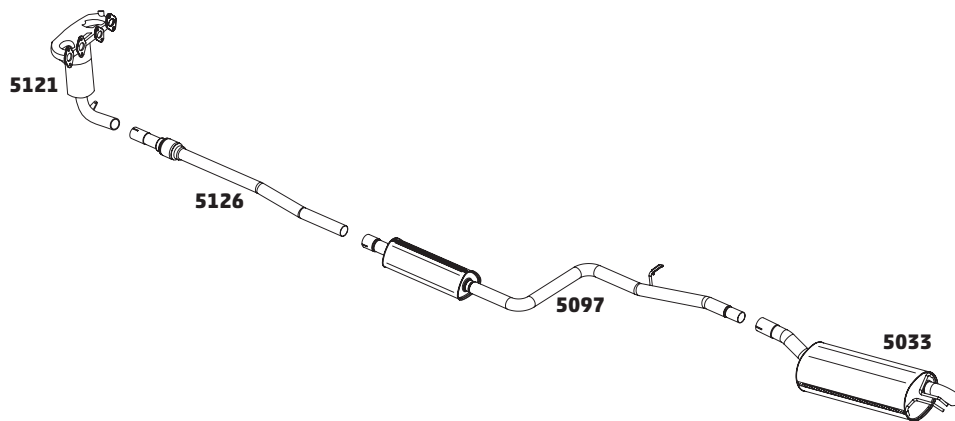

DOBLO E DOBLO CARGO 1.4 MPI 8V – 2010 A 2015

CÓDIGO	DESCRIÇÃO DO PRODUTO	PREÇO BRUTO
5126	TUBO INTERMEDIÁRIO COM FLEXÍVEL - 2010 A 2014	R$ 465,00
5097	SILENCIOSO INTERMEDIÁRIO	R$ 480,00
5033	SILENCIOSO TRASEIRO	R$ 655,00
5121	COLETOR COM CATALISADOR E DUAS SONDAS - 2010 A 2014	-