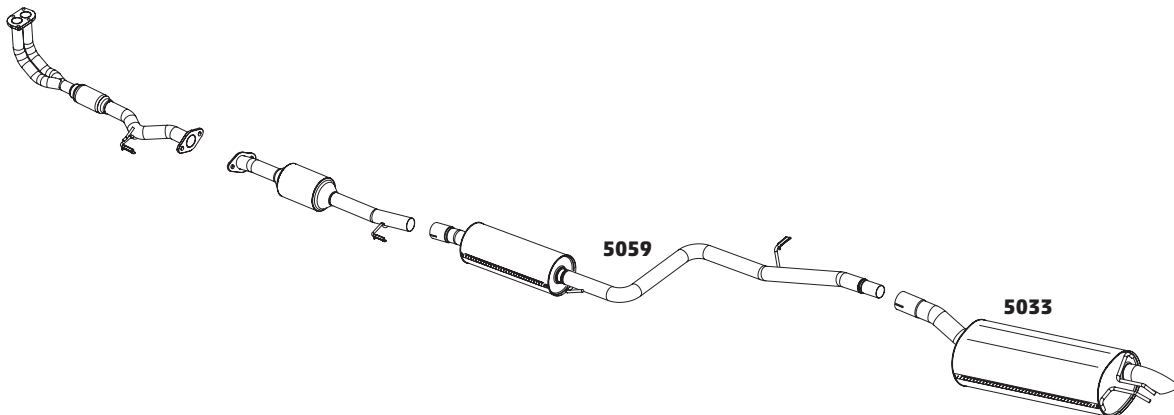

DOBLO E DOBLO CARGO 1.6 MPI 16V – 2002 A 2003

CÓDIGO	DESCRIÇÃO DO PRODUTO	PREÇO BRUTO
5059	SILENCIOSO INTERMEDIÁRIO	R$ 505,00
5033	SILENCIOSO TRASEIRO	R$ 655,00