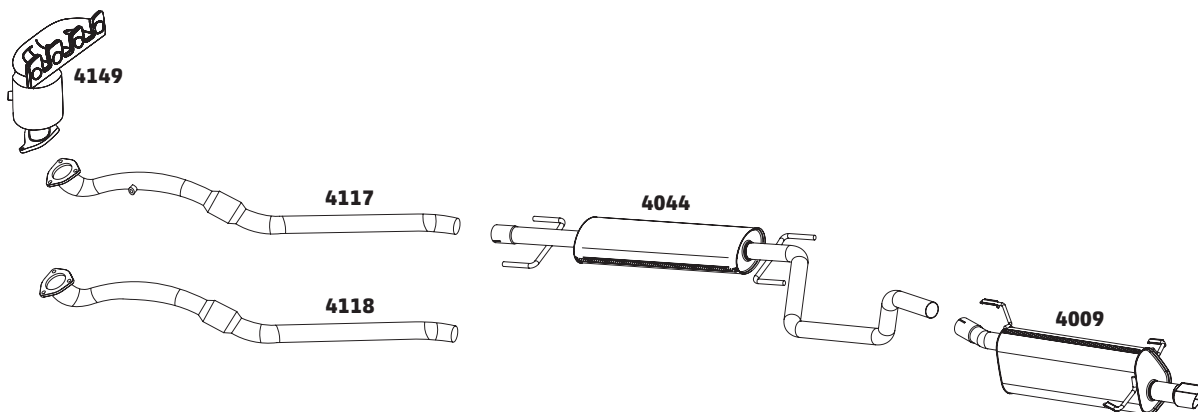

MERIVA 1.4 8V FLEX POWER - 2009 A 2012

CÓDIGO	DESCRIÇÃO DO PRODUTO	PREÇO BRUTO
4117	TUBO INTERMEDIÁRIO COM FLEXÍVEL E SONDA	R$ 595,00
4118	TUBO INTERMEDIÁRIO COM FLEXÍVEL SEM SONDA	R$ 490,00
4044	SILENCIOSO INTERMEDIÁRIO FLEX	R$ 665,00
4009	SILENCIOSO TRASEIRO	R$ 655,00
4149	COLETOR COM CATALISADOR E SONDA	-