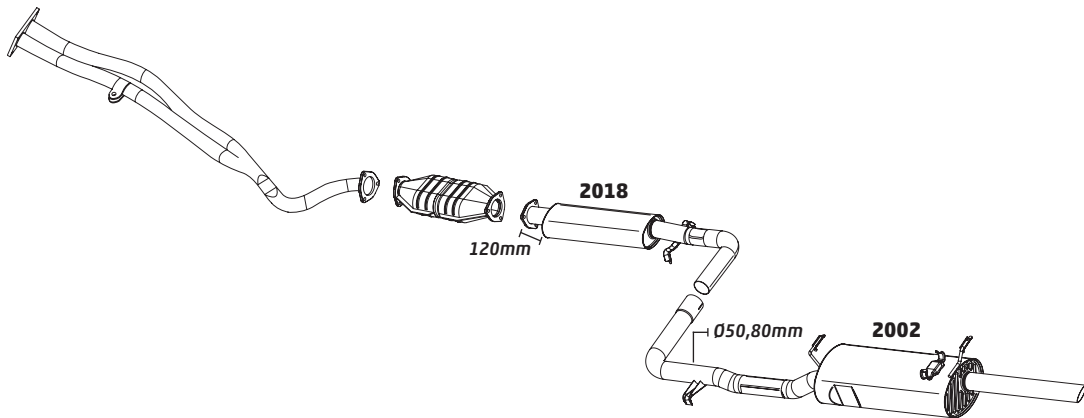

PARATI 2.0 8V – 1995 A 1996

CÓDIGO	DESCRIÇÃO DO PRODUTO	PREÇO BRUTO
2018	SILENCIOSO INTERMEDIÁRIO	R$ 440,00
2002	SILENCIOSO TRASEIRO – SUPORTE AUDI	R$ 636,00