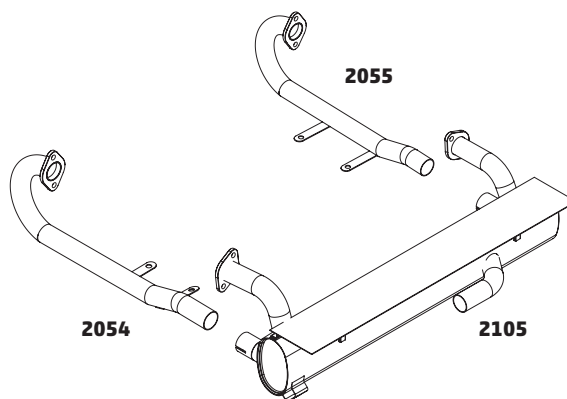

BRASÍLIA – 1970 A 1982

CÓDIGO	DESCRIÇÃO DO PRODUTO	PREÇO BRUTO
2054	TUBO DO MOTOR ESQUERDO	R$ 132,00
2055	TUBO DO MOTOR DIREITO	R$ 132,00
2105	SILENCIOSO OPCIONAL SEM PRÉ AQUECIMENTO	R$ 700,00