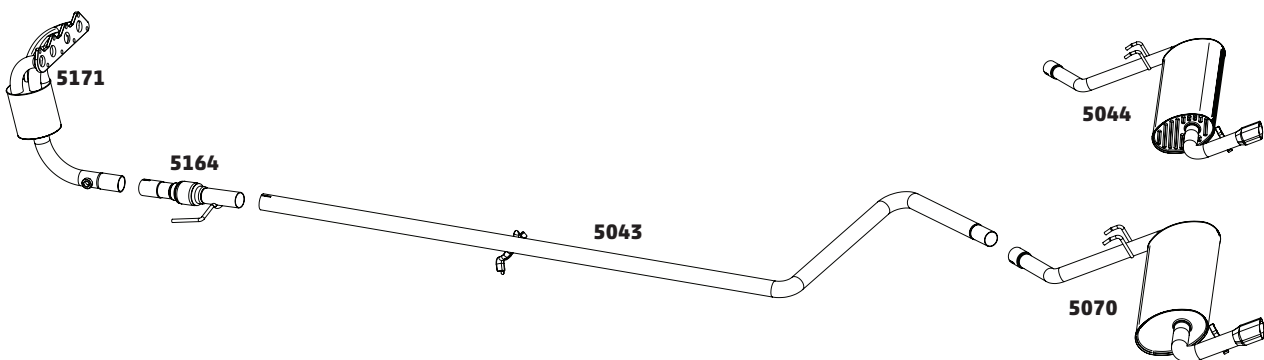

UNO MILLE ECONOMY FIRE FLEX – 2009 A 2013

CÓDIGO	DESCRIÇÃO DO PRODUTO	PREÇO BRUTO
5164	TUBO INTERMEDIÁRIO ANTERIOR COM FLEXÍVEL	R$ 515,00
5043	TUBO INTERMEDIÁRIO	R$ 345,00
5070	SILENCIOSO TRASEIRO – CAIXA MAIOR	-
5044	SILENCIOSO TRASEIRO – CAIXA MENOR	R$ 585,00
5171	COLETOR COM CATALISADOR E DUAS SONDAS	-