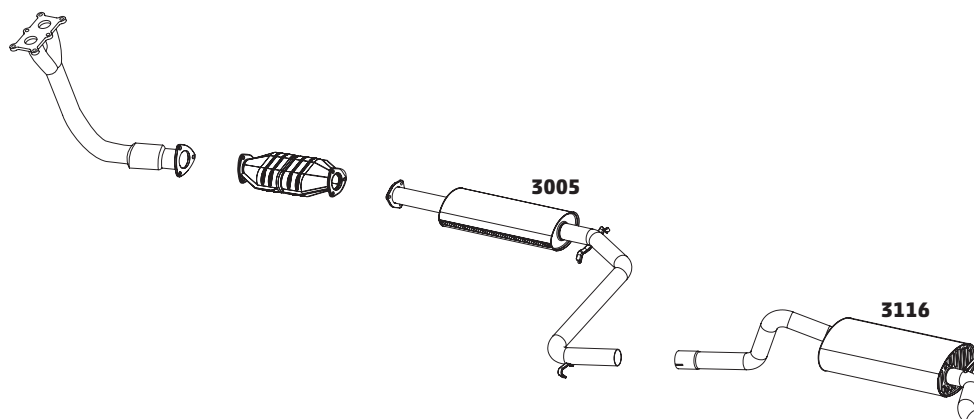

VERONA 2.0 E 2.0i – 1994 A 1997

CÓDIGO	DESCRIÇÃO DO PRODUTO	PREÇO BRUTO
3005	SILENCIOSO INTERMEDIÁRIO	R$ 614,00
3116	SILENCIOSO TRASEIRO	R$ 650,00