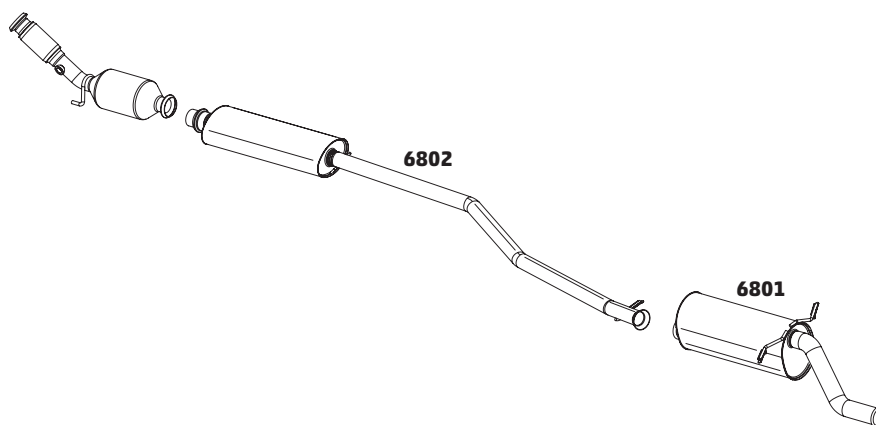

XSARA PICASSO 2.0 16V – 2001 A 2006

CÓDIGO	DESCRIÇÃO DO PRODUTO	PREÇO BRUTO
6802	SILENCIOSO INTERMEDIÁRIO	R$ 640,00
6801	SILENCIOSO TRASEIRO	R$ 680,00