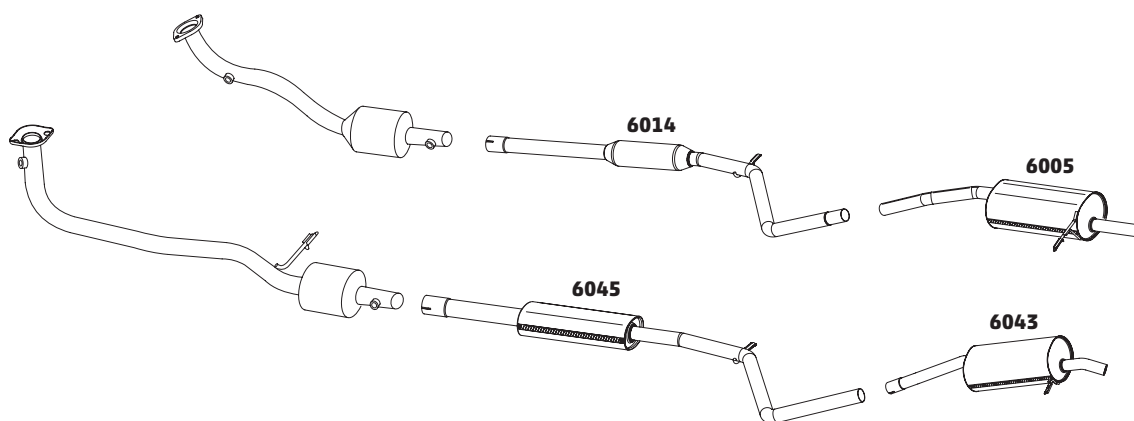

SANDERO 1.0 16V – 2008...

CÓDIGO	DESCRIÇÃO DO PRODUTO	PREÇO BRUTO
6014	SILENCIOSO INTERMEDIÁRIO - 2008 A 2014	R$ 395,00
6045	SILENCIOSO INTERMEDIÁRIO - 2015...	R$ 445,00
6005	SILENCIOSO TRASEIRO - 2008 A 2014	R$ 700,00
6043	SILENCIOSO TRASEIRO - 2015...	-