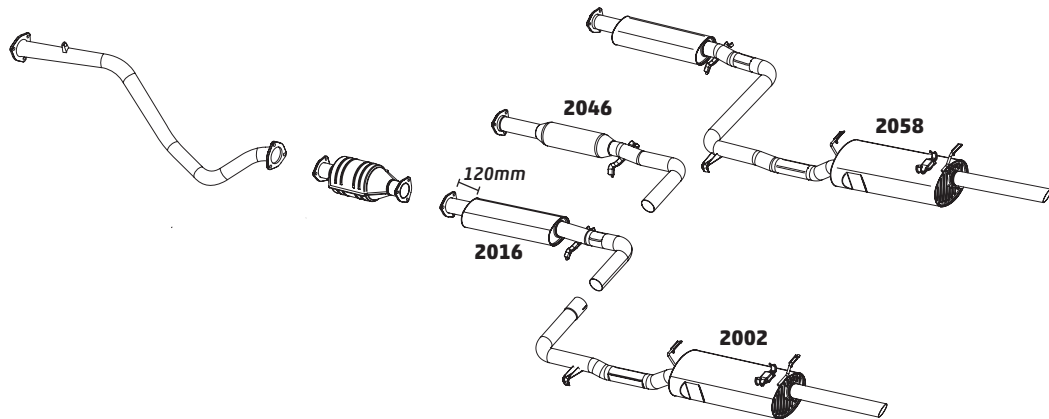

PARATI 1.6 E 1.8 – 1997 A 1999

CÓDIGO	DESCRIÇÃO DO PRODUTO	PREÇO BRUTO
2016	SILENCIOSO INTERMEDIÁRIO	R$ 440,00
2058	CONJUNTO SILENCIOSO	R$ 1.075,00
2002	SILENCIOSO TRASEIRO – SUPORTE AUDI	R$ 636,00
2046	SILENCIOSO INTERMEDIÁRIO OPCIONAL	R$ 413,00