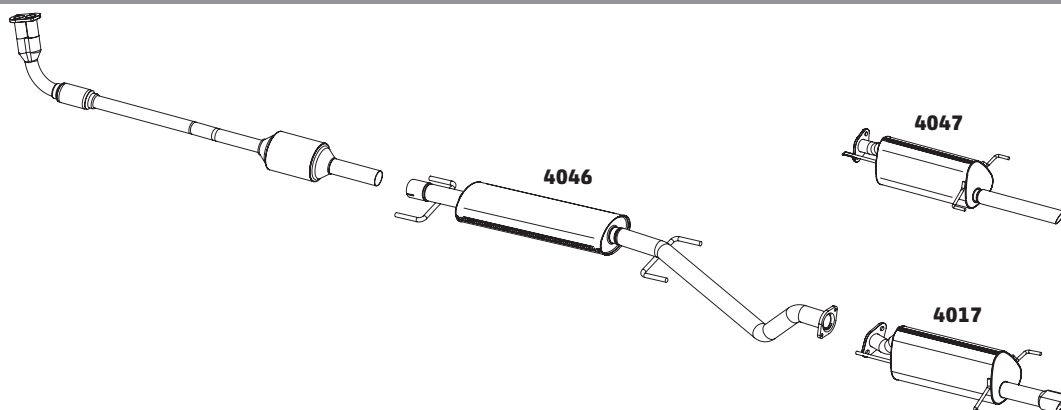

ASTRA HATCH E SEDAN 2.0 8V FLEX – 2001 A 2011 E 2.0 16V – 1998 A 2002

CÓDIGO	DESCRIÇÃO DO PRODUTO	PREÇO BRUTO
4046	SILENCIOSO INTERMEDIÁRIO	R$ 708,00
4017	SILENCIOSO TRASEIRO HATCH	R$ 660,00
4047	SILENCIOSO TRASEIRO SEDAN	R$ 686,00