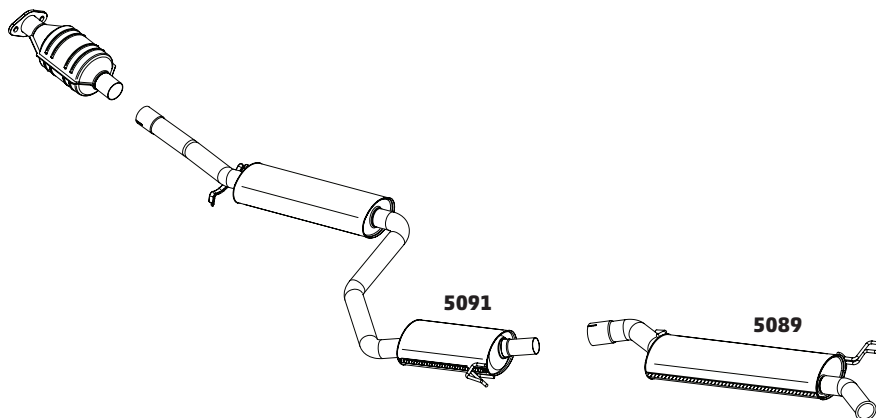

TEMPRA 2.0 16V – 1993 A 1999

CÓDIGO	DESCRIÇÃO DO PRODUTO	PREÇO BRUTO
5091	SILENCIOSO INTERMEDIÁRIO - 1993 A 1999	-
5089	SILENCIOSO TRASEIRO - 1993 A 1994 E 1996 A 1997	-