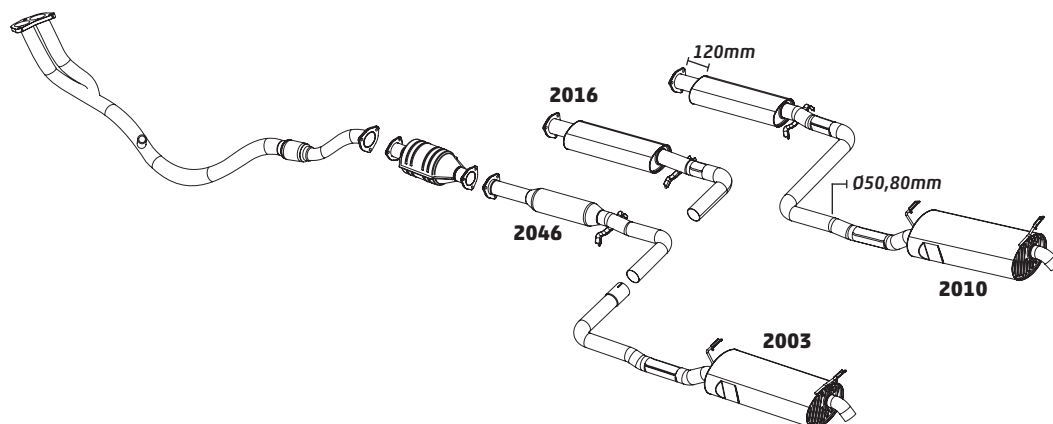

PARATI 1.0 16V – 2000 A 2001

CÓDIGO	DESCRIÇÃO DO PRODUTO	PREÇO BRUTO
2046	SILENCIOSO INTERMEDIÁRIO OPCIONAL	R$ 413,00
2010	CONJUNTO SILENCIOSO	R$ 1.037,00
2003	SILENCIOSO TRASEIRO	R$ 635,00
2016	SILENCIOSO INTERMEDIÁRIO	R$ 440,00