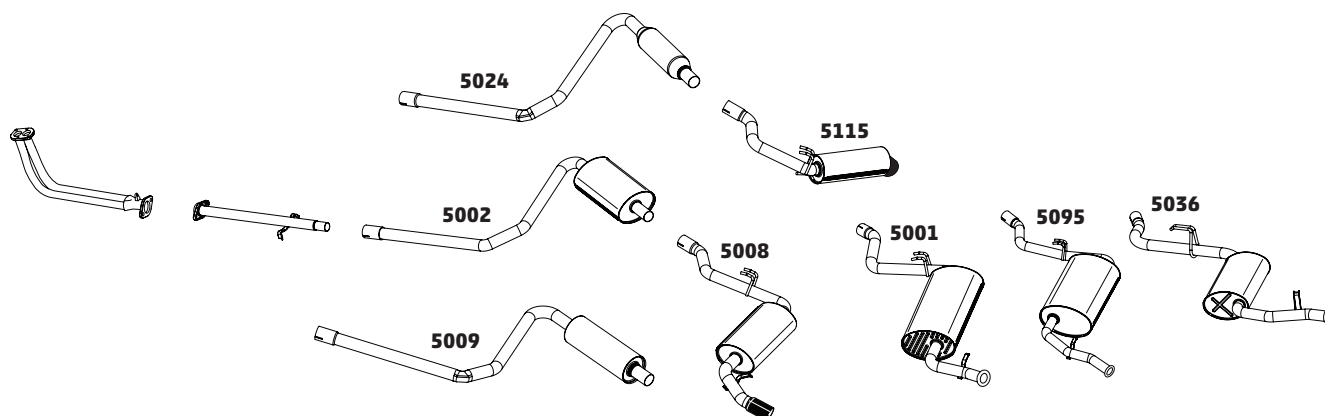

UNO 1.6 E 1.6R – 1990 A 1991

CÓDIGO	DESCRIÇÃO DO PRODUTO	PREÇO BRUTO
5002	SILENCIOSO INTERMEDIÁRIO	R$ 350,00
5024	SILENCIOSO INTERMEDIÁRIO OPCIONAL	R$ 275,00
5115	SILENCIOSO TRASEIRO ESPORTIVO	R$ 340,00
5036	SILENCIOSO TRASEIRO OPCIONAL – CAIXA PEQUENA	R$ 450,00
5095	SILENCIOSO TRASEIRO – CAIXA GRANDE	R$ 670,00
5001	SILENCIOSO TRASEIRO – CAIXA MÉDIA	R$ 460,00
5008	SILENCIOSO TRASEIRO COM PONTEIRA	R$ 415,00
5009	SILENCIOSO INTERMEDIÁRIO OPCIONAL	R$ 278,00