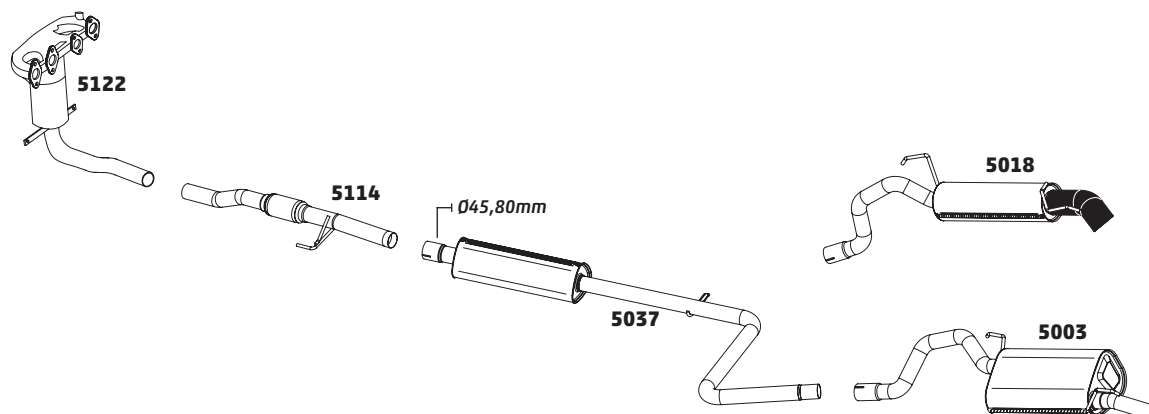

PALIO 1.4 FIRE FLEX – 2005 A 2008

CÓDIGO	DESCRIÇÃO DO PRODUTO	PREÇO BRUTO
5114	TUBO INTERMEDIÁRIO ANTERIOR COM FLEXÍVEL	R$ 720,00
5037	SILENCIOSO INTERMEDIÁRIO	R$ 435,00
5003	SILENCIOSO TRASEIRO	R$ 450,00
5018	SILENCIOSO TRASEIRO ESPORTIVO	R$ 385,00
5122	COLETOR COM CATALISADOR E SONDA - 2005 A 2008	-