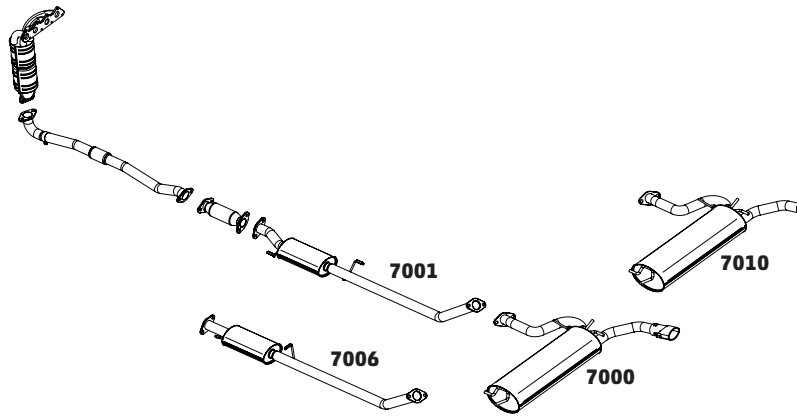

TUCSON 2.0 16V - 2005...

CÓDIGO	DESCRIÇÃO DO PRODUTO	PREÇO BRUTO
7001	SILENCIOSO INTERMEDIÁRIO - 2009...	R$ 780,00
7006	SILENCIOSO INTERMEDIÁRIO - 2005 A 2008	R$ 780,00
7000	SILENCIOSO TRASEIRO COM PONTEIRA CROMADA	R$ 1.470,00
7010	SILENCIOSO TRASEIRO SEM PONTEIRA	R$ 1.470,00