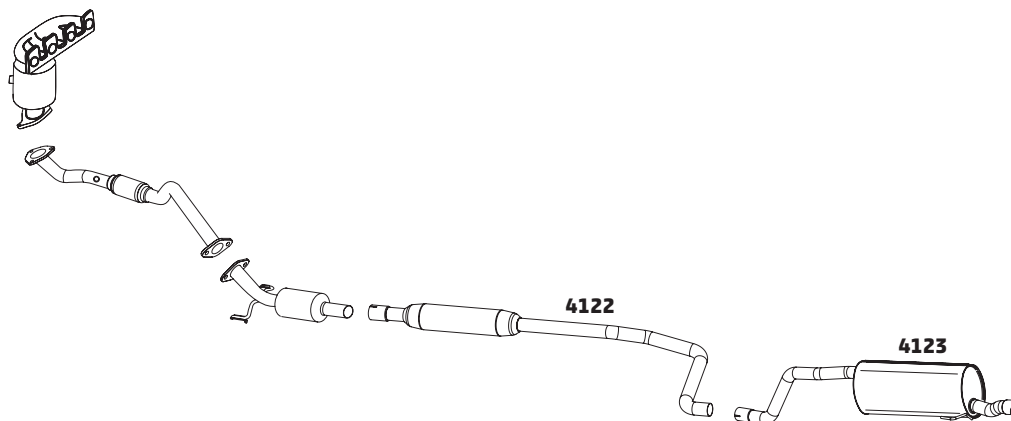

SPIN 1.8 8V – 2012...

CÓDIGO	DESCRIÇÃO DO PRODUTO	PREÇO BRUTO
4122	SILENCIOSO INTERMEDIÁRIO	-
4123	SILENCIOSO TRASEIRO	R$ 695,00