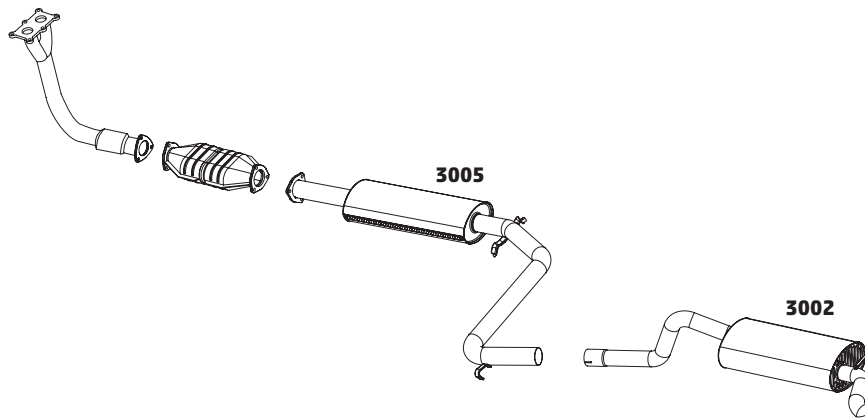

ESCORT XR3 2.0 – 1993 A 1997

CÓDIGO	DESCRIÇÃO DO PRODUTO	PREÇO BRUTO
3005	SILENCIOSO INTERMEDIÁRIO	R$ 614,00
3002	SILENCIOSO TRASEIRO	R$ 610,00