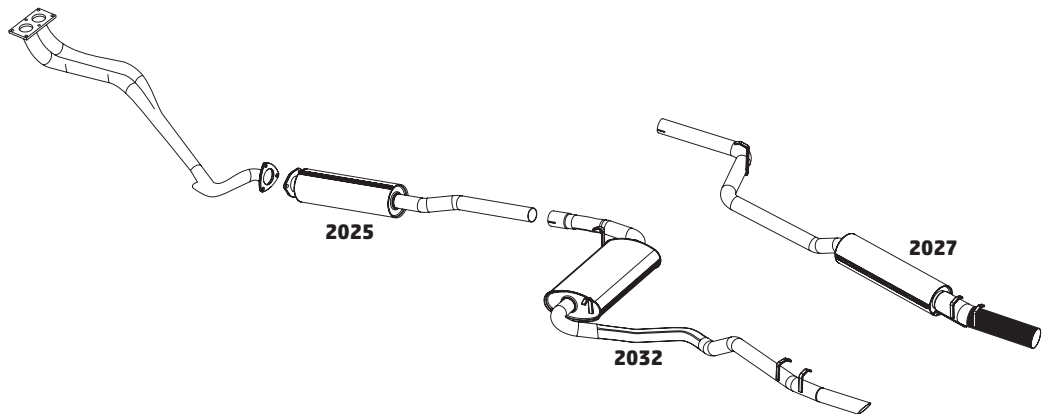

GOL 1.6 CHT - 1990 A 1991

CÓDIGO	DESCRIÇÃO DO PRODUTO	PREÇO BRUTO
2025	SILENCIOSO INTERMEDIÁRIO	R$ 386,00
2032	CONJUNTO SILENCIOSO	R$ 530,00
2027	SILENCIOSO ESPORTIVO REDONDO	R$ 499,00