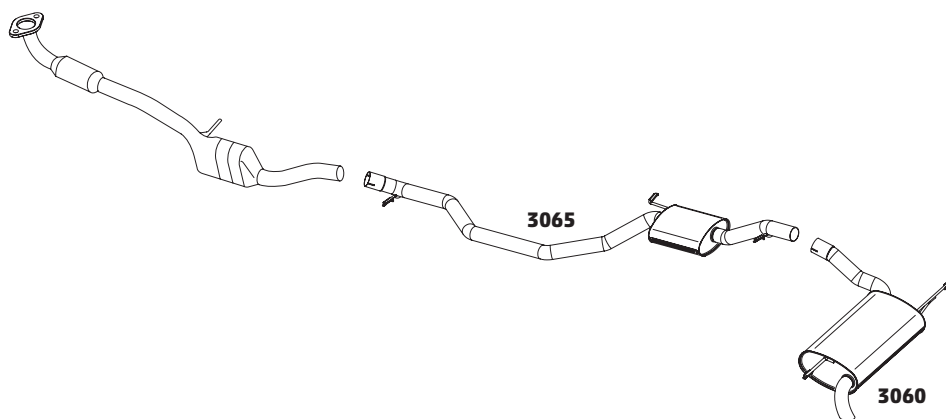

ECOSPORT 2.0 16V 4X4 - 2004 A 2012

CÓDIGO	DESCRIÇÃO DO PRODUTO	PREÇO BRUTO
3065	SILENCIOSO INTERMEDIÁRIO	R$ 532,00
3060	SILENCIOSO TRASEIRO	R$ 835,00