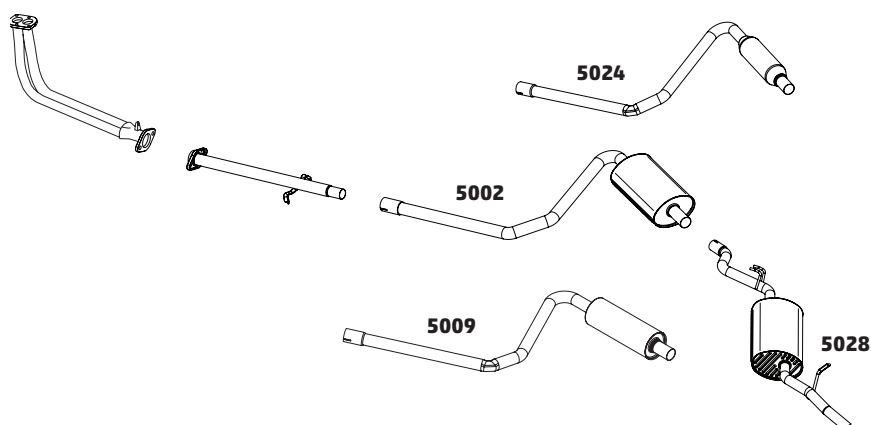

ELBA 1.6 – 1990 A 1991

CÓDIGO	DESCRIÇÃO DO PRODUTO	PREÇO BRUTO
5024	SILENCIOSO INTERMEDIÁRIO OPCIONAL	R$ 275,00
5002	SILENCIOSO INTERMEDIÁRIO	R$ 350,00
5028	SILENCIOSO TRASEIRO	R$ 580,00
5009	SILENCIOSO INTERMEDIÁRIO OPCIONAL	R$ 278,00