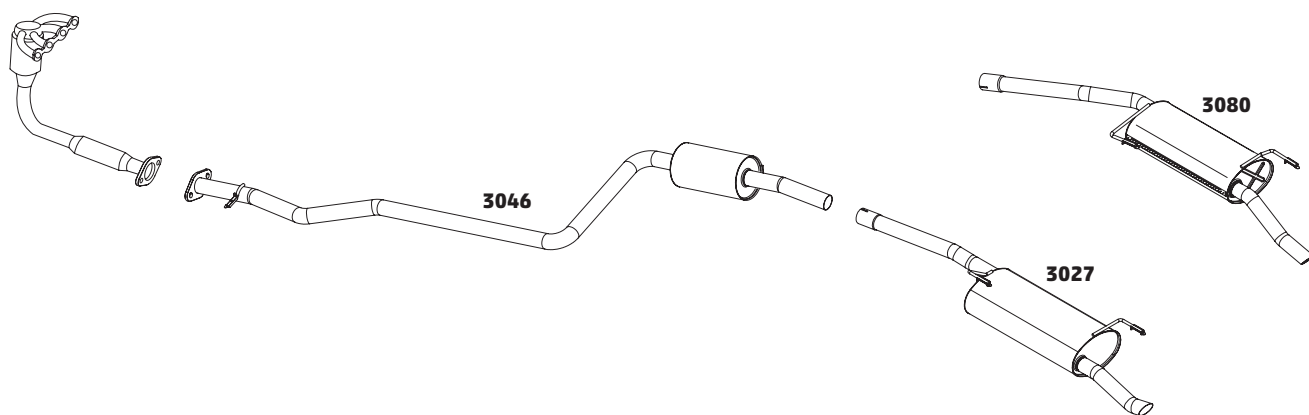

COURIER 1.4 16V - 1997 A 1999

CÓDIGO	DESCRIÇÃO DO PRODUTO	PREÇO BRUTO
3046	SILENCIOSO INTERMEDIÁRIO	R$ 570,00
3027	SILENCIOSO TRASEIRO	R$ 670,00
3080	SILENCIOSO TRASEIRO OPCIONAL	R$ 490,00