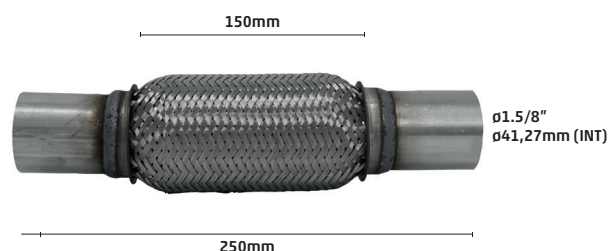

9226-1

FLEXÍVEL MALHA TRANÇADA E INTERLOCK 1.7/8" X 150 X 250mm

R$ 370,00

9228-1

FLEXÍVEL MALHA TRANÇADA E INTERLOCK 2" X 100 X 200mm

R$ 350,00

9229-1

FLEXÍVEL MALHA TRANÇADA E INTERLOCK 3.1/2" X 150 X 250mm

R$ 1.000,00

9230-1

FLEXÍVEL MALHA TRANÇADA E INTERLOCK 1.7/8" X 200 X 300mm

R$ 465,00

9231-1

FLEXÍVEL MALHA TRANÇADA E INTERLOCK 1.1/2" X 150 X 250mm

R$ 340,00

9232-1

FLEXÍVEL MALHA TRANÇADA E INTERLOCK 1.5/8" X 150 X 250mm

R$ 380,00

9233-1

FLEXÍVEL MALHA TRANÇADA E INTERLOCK 4" X 200 X 330mm

R$ 1.400,00