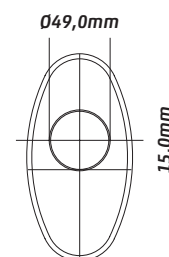

R$ 365,00

9105

SILENCIOSO ELÍPTICO
90,0 X 179,7 X 395mm