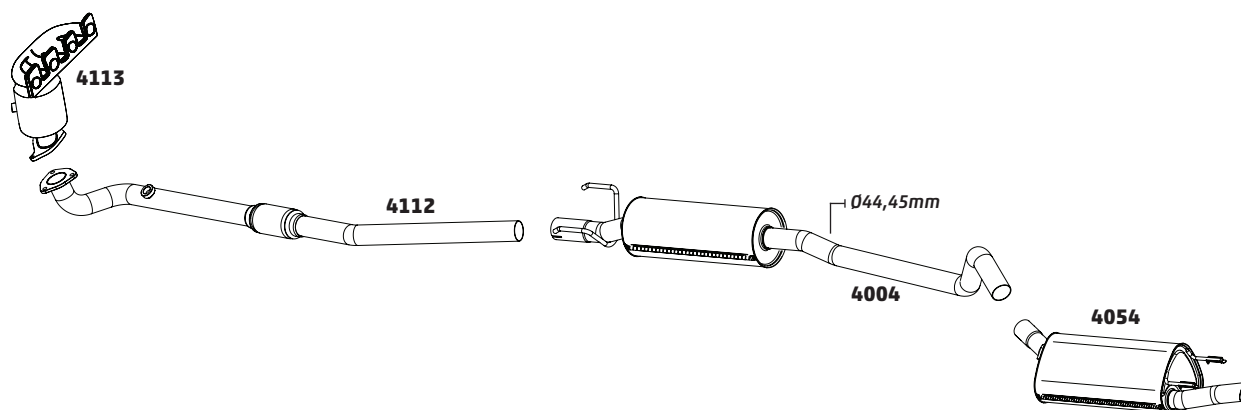

CELTA 1.0 8V FLEX – 2009 A 2011

CÓDIGO	DESCRIÇÃO DO PRODUTO	PREÇO BRUTO
4112	TUBO INTERMEDIÁRIO COM FLEXÍVEL E SONDA	R$ 710,00
4004	SILENCIOSO INTERMEDIÁRIO	R$ 409,00
4054	SILENCIOSO TRASEIRO	R$ 450,00
4113	COLETOR COM CATALISADOR	-