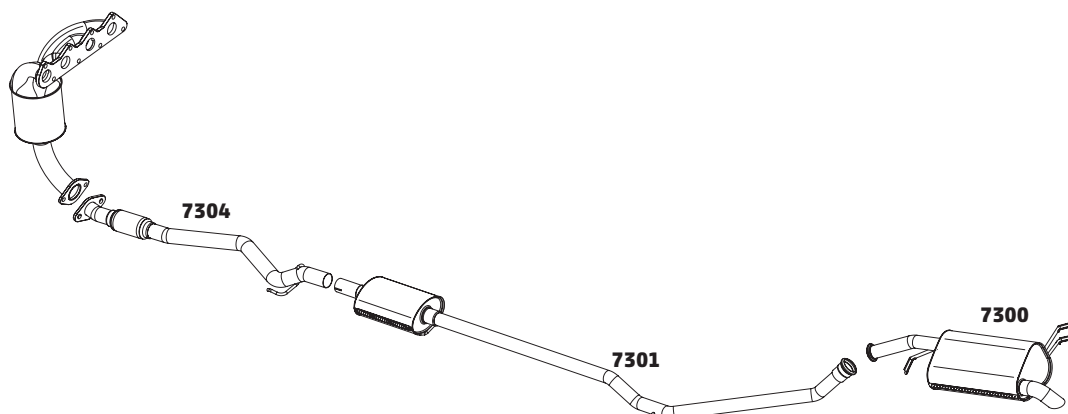

PICANTO 1.0 E 1.1 – 2005 A 2010

CÓDIGO	DESCRIÇÃO DO PRODUTO	PREÇO BRUTO
7301	SILENCIOSO INTERMEDIÁRIO	R$ 434,00
7300	SILENCIOSO TRASEIRO	R$ 595,00
7304	TUBO INTERMEDIÁRIO COM FLEXÍVEL	-