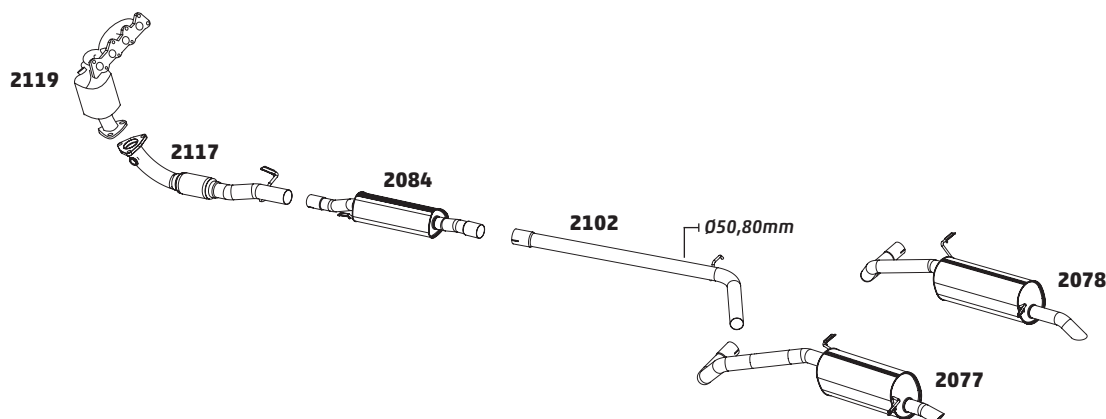

POLO 1.6 HATCH E SEDAN / FLEX – 2013 A 2015

CÓDIGO	DESCRIÇÃO DO PRODUTO	PREÇO BRUTO
2117	TUBO INTERMEDIÁRIO ANTERIOR COM FLEXÍVEL E SONDA	R$ 670,00
2084	SILENCIOSO INTERMEDIÁRIO	R$ 440,00
2102	TUBO INTERMEDIÁRIO	R$ 235,00
2078	SILENCIOSO TRASEIRO SEDAN	R$ 855,00
2077	SILENCIOSO TRASEIRO HATCH	R$ 745,00
2119	COLETOR COM CATALISADOR E SONDA	-