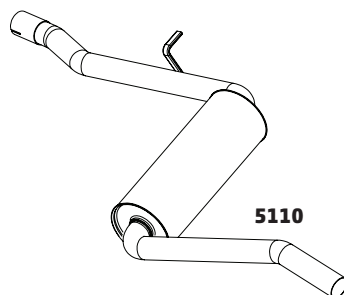

TEMPRA 2.0 SW – 1995 A 1997

CÓDIGO	DESCRIÇÃO DO PRODUTO	PREÇO BRUTO
5110	SILENCIOSO INTERMEDIÁRIO	-

TIPO 1.6 8V IE – 1993 A 1995

CÓDIGO	DESCRIÇÃO DO PRODUTO	PREÇO BRUTO
5110	SILENCIOSO INTERMEDIÁRIO	-
5078	SILENCIOSO TRASEIRO	R\$ 465,00