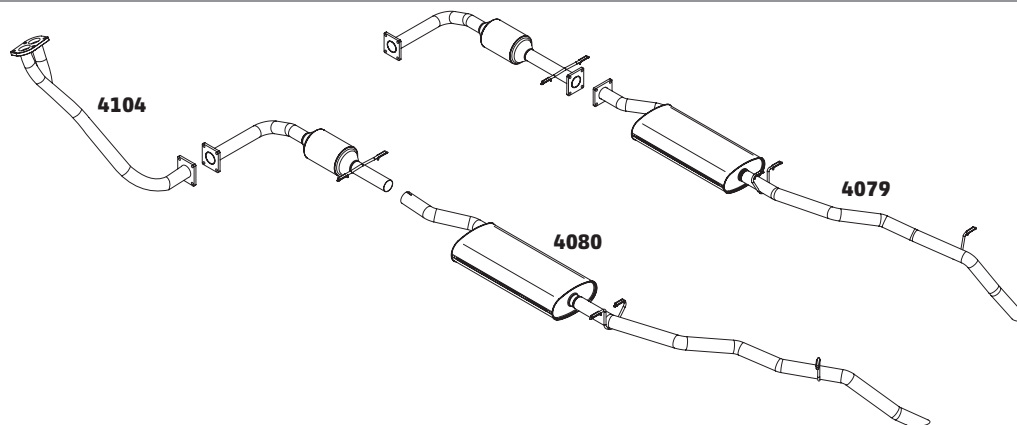

PICK-UP S-10 2.2 CABINE SIMPLES – 1998 A 2000 E 2.4 – 1999 A 2006

CÓDIGO	DESCRIÇÃO DO PRODUTO	PREÇO BRUTO
4104	TUBO DO MOTOR INOX	-
4080	SILENCIOSO TRASEIRO 2.2 E 2.4 - 2000...	R$ 1.105,00
4079	SILENCIOSO TRASEIRO 2.2 - 1997 A 2000	R$ 1.110,00