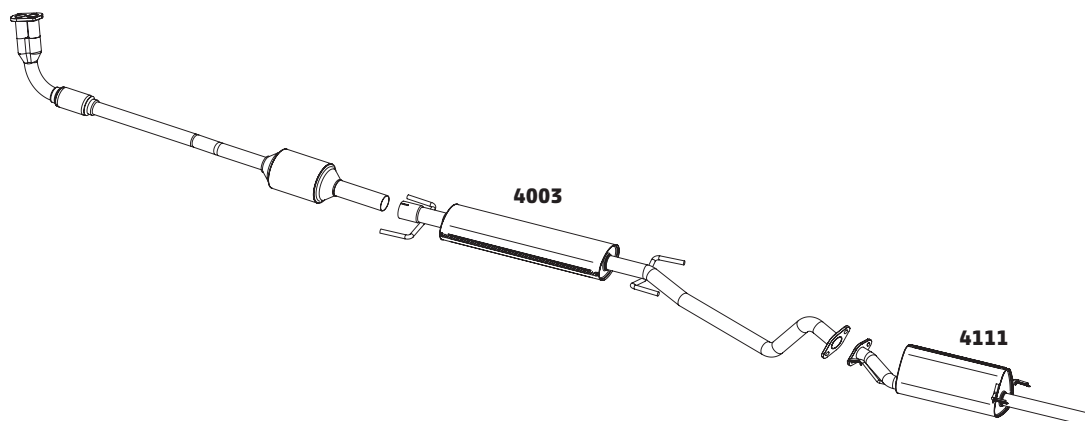

ASTRA SPORT 2.0 8V - 2000 A 2002

CÓDIGO	DESCRIÇÃO DO PRODUTO	PREÇO BRUTO
4003	SILENCIOSO INTERMEDIÁRIO	R$ 525,00
4111	SILENCIOSO TRASEIRO	-