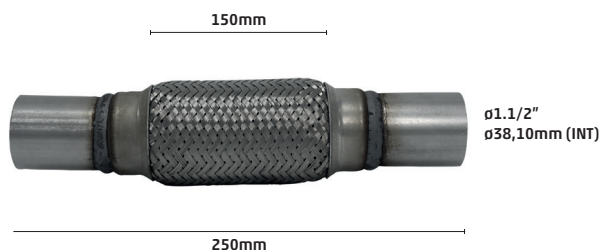

R$ 450,00

9231-0

FLEXÍVEL MALHA DUPLA
TRANÇADA 1.1/2" X 150 X 250mm