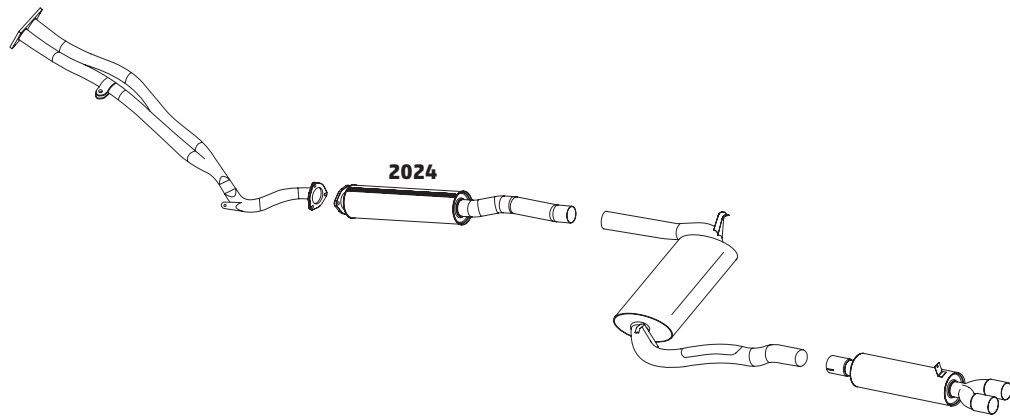

GOL 1.8 GTS E 2.0 GTI - 1991

CÓDIGO	DESCRIÇÃO DO PRODUTO	PREÇO BRUTO
2024	SILENCIOSO INTERMEDIÁRIO	R$ 402,00