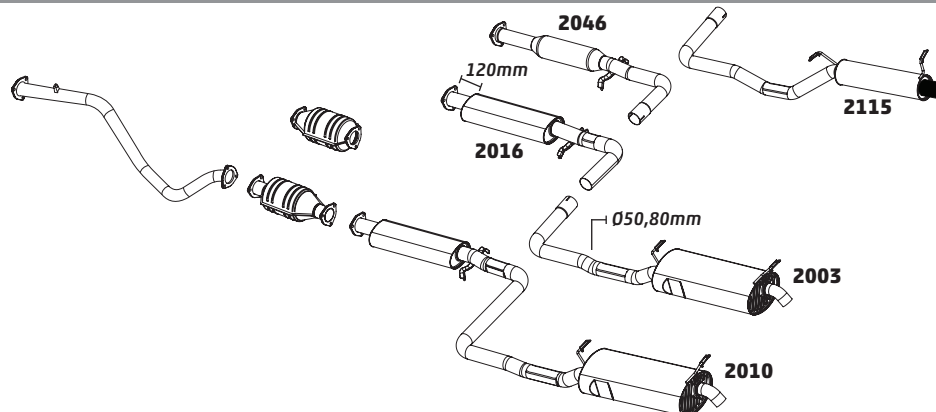

PARATI 1.6 – 2000 A 2003 / 1.8 – 2000 A 2004 E 2.0 MI GIII / GIV – 2000 A 2005

CÓDIGO	DESCRIÇÃO DO PRODUTO	PREÇO BRUTO
2046	SILENCIOSO INTERMEDIÁRIO OPCIONAL	R$ 413,00
2010	CONJUNTO SILENCIOSO	R$ 1.037,00
2016	SILENCIOSO INTERMEDIÁRIO	R$ 440,00
2003	SILENCIOSO TRASEIRO	R$ 635,00
2115	SILENCIOSO TRASEIRO ESPORTIVO	R$ 505,00