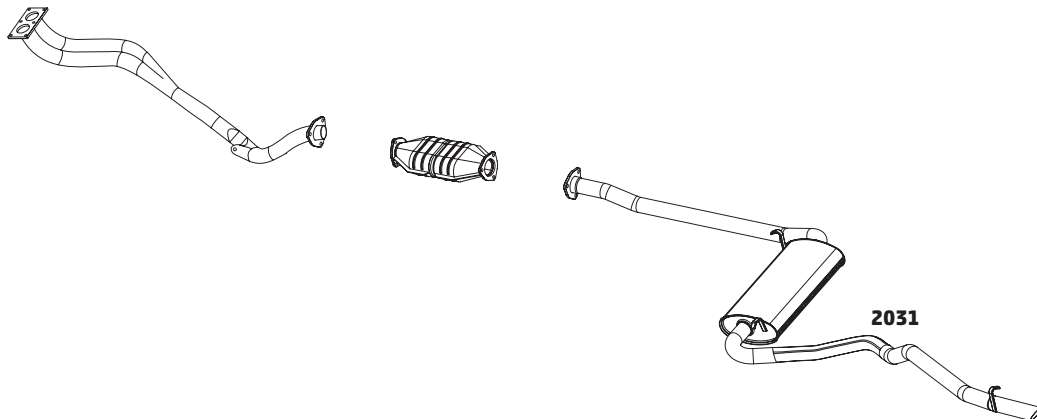

GOL 1.0 GI - 1992 A 1994

CÓDIGO	DESCRIÇÃO DO PRODUTO	PREÇO BRUTO
2031	CONJUNTO SILENCIOSO	R$ 625,00