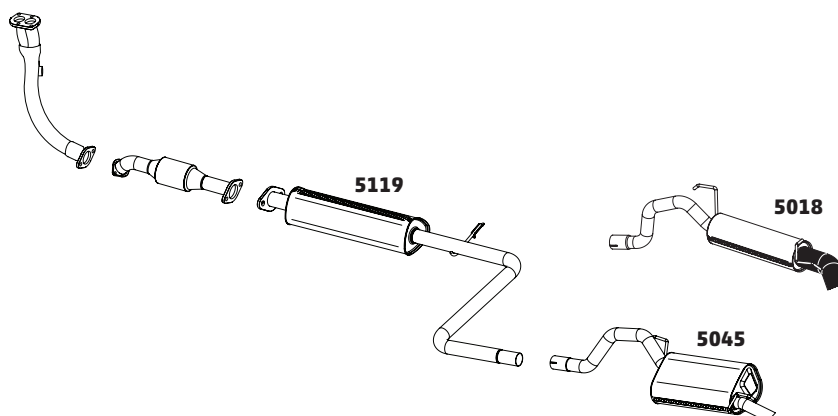

PALIO 1.6 MPI 16V – 2001 A 2003

CÓDIGO	DESCRIÇÃO DO PRODUTO	PREÇO BRUTO
5045	SILENCIOSO TRASEIRO	R$ 480,00
5018	SILENCIOSO TRASEIRO ESPORTIVO	R$ 385,00
5119	SILENCIOSO INTERMEDIÁRIO	-