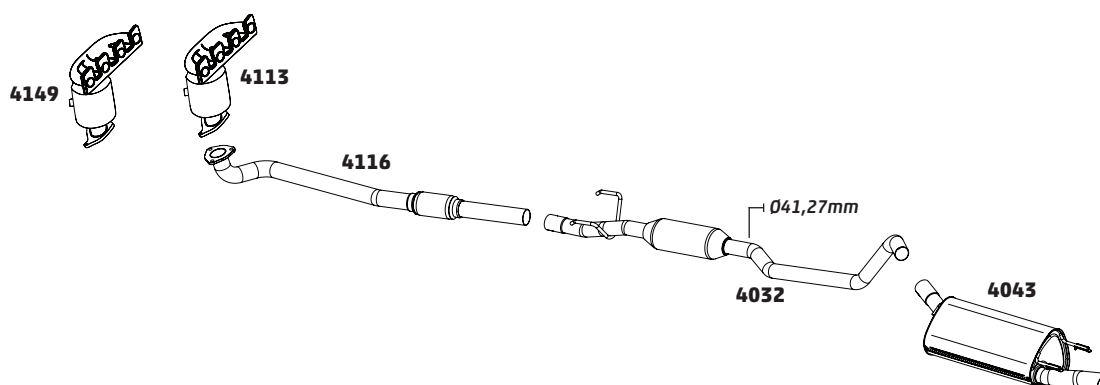

CELTA 1.0 E 1.4 FLEX – 2006 A 2009

CÓDIGO	DESCRIÇÃO DO PRODUTO	PREÇO BRUTO
4116	TUBO INTERMEDIÁRIO COM FLEXÍVEL	R$ 725,00
4032	SILENCIOSO INTERMEDIÁRIO	R$ 375,00
4043	SILENCIOSO TRASEIRO	R$ 490,00
4113	COLETOR COM CATALISADOR 1.0	-
4149	COLETOR COM CATALISADOR 1.4	-