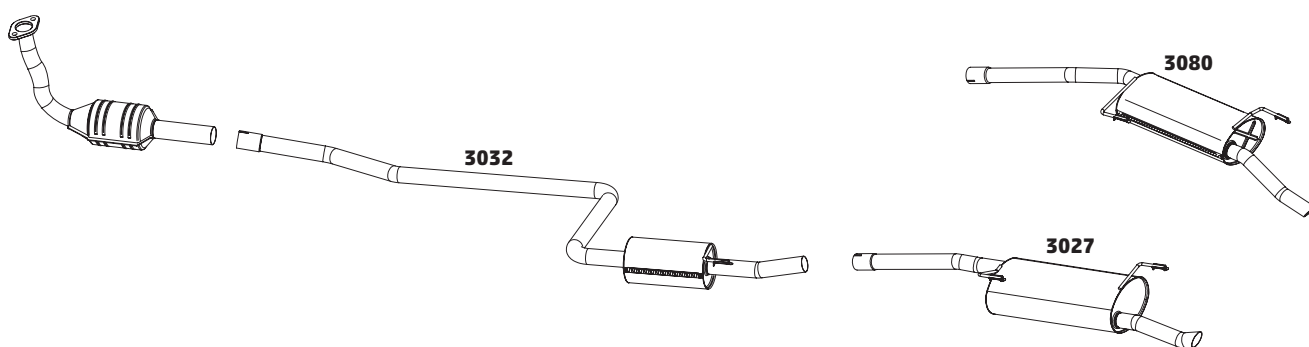

COURIER 1.6 - 1999 A 2013

CÓDIGO	DESCRIÇÃO DO PRODUTO	PREÇO BRUTO
3032	SILENCIOSO INTERMEDIÁRIO - 1999 A 2009	R$ 472,00
3080	SILENCIOSO TRASEIRO OPCIONAL - 1999 A 2013	R$ 490,00
3027	SILENCIOSO TRASEIRO - 1999 A 2013	R$ 670,00