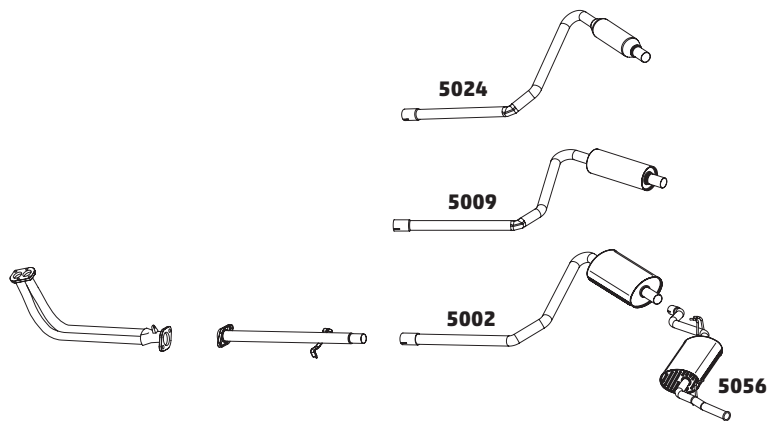

PRÊMIO 1.6 – 1990 A 1991

CÓDIGO	DESCRIÇÃO DO PRODUTO	PREÇO BRUTO
5024	SILENCIOSO INTERMEDIÁRIO OPCIONAL	R$ 275,00
5002	SILENCIOSO INTERMEDIÁRIO	R$ 350,00
5056	SILENCIOSO TRASEIRO	R$ 580,00
5009	SILENCIOSO INTERMEDIÁRIO OPCIONAL	R$ 278,00