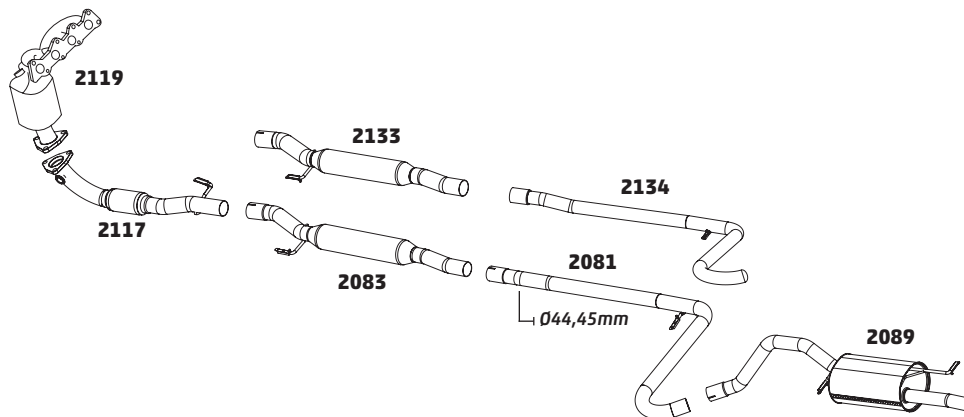

VOYAGE 1.0 8V GV / GVI FLEX - 2009 A 2017

CÓDIGO	DESCRIÇÃO DO PRODUTO	PREÇO BRUTO
2117	TUBO INTERMEDIÁRIO ANTERIOR COM FLEXÍVEL E SONDA	R$ 670,00
2083	SILENCIOSO INTERMEDIÁRIO	R$ 375,00
2081	TUBO INTERMEDIÁRIO	R$ 245,00
2089	SILENCIOSO TRASEIRO	R$ 540,00
2119	COLETOR COM CATALISADOR E SONDA	-
2133	SILENCIOSO INTERMEDIÁRIO GVI - 2014...	-
2134	TUBO INTERMEDIÁRIO GVI - 2014...	R$ 255,00