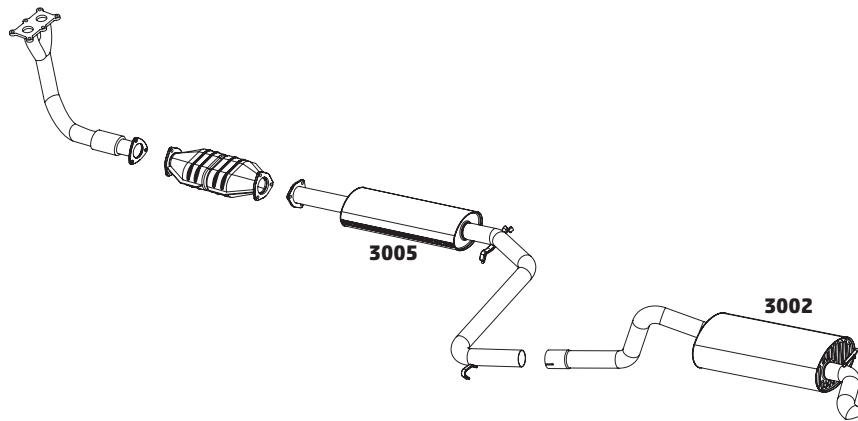

POINTER 2.0 - 1994 A 1996

CÓDIGO	DESCRIÇÃO DO PRODUTO	PREÇO BRUTO
3005	SILENCIOSO INTERMEDIÁRIO	R$ 614,00
3002	SILENCIOSO TRASEIRO	R$ 610,00