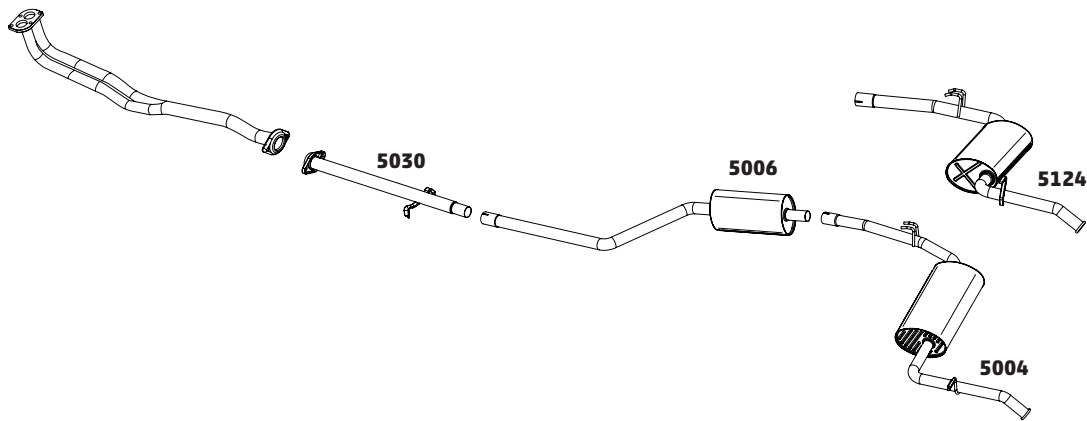

FIORINO PICK-UP 1.0 – 1993 A 1997

CÓDIGO	DESCRIÇÃO DO PRODUTO	PREÇO BRUTO
5030	TUBO INTERMEDIÁRIO ANTERIOR	R$ 179,00
5006	SILENCIOSO INTERMEDIÁRIO	R$ 336,00
5004	SILENCIOSO TRASEIRO	R$ 540,00
5124	SILENCIOSO TRASEIRO OPCIONAL	R$ 487,00