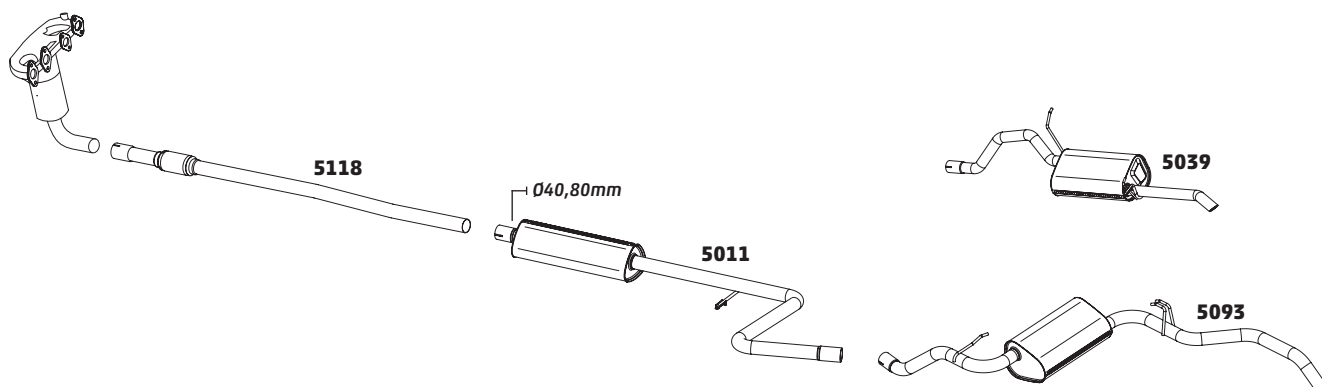

SIENA 1.0 8V FIRE FLEX - 2009...

CÓDIGO	DESCRIÇÃO DO PRODUTO	PREÇO BRUTO
5118	TUBO INTERMEDIÁRIO ANTERIOR COM FLEXÍVEL	R$ 595,00
5011	SILENCIOSO INTERMEDIÁRIO	R$ 375,00
5093	SILENCIOSO TRASEIRO	R$ 645,00
5039	SILENCIOSO TRASEIRO OPCIONAL	R$ 505,00