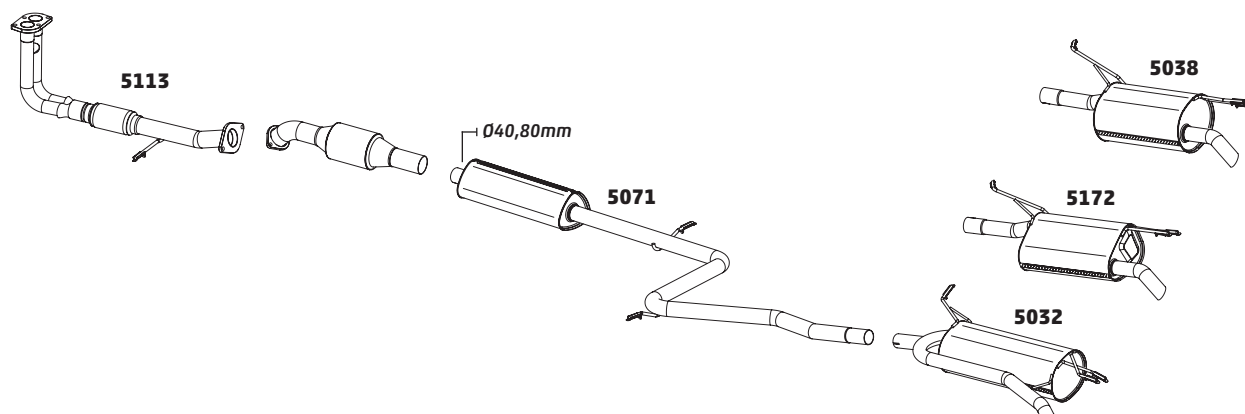

PALIO WEEKEND 1.0 8V 6 MARCHAS - 1999 A 2000

CÓDIGO	DESCRIÇÃO DO PRODUTO	PREÇO BRUTO
5113	TUBO DO MOTOR INOX COM FLEXÍVEL E SONDA	-
5071	SILENCIOSO INTERMEDIÁRIO	R$ 495,00
5032	SILENCIOSO TRASEIRO	R$ 695,00
5172	SILENCIOSO TRASEIRO OPCIONAL	-
5038	SILENCIOSO TRASEIRO OPCIONAL	R$ 555,00