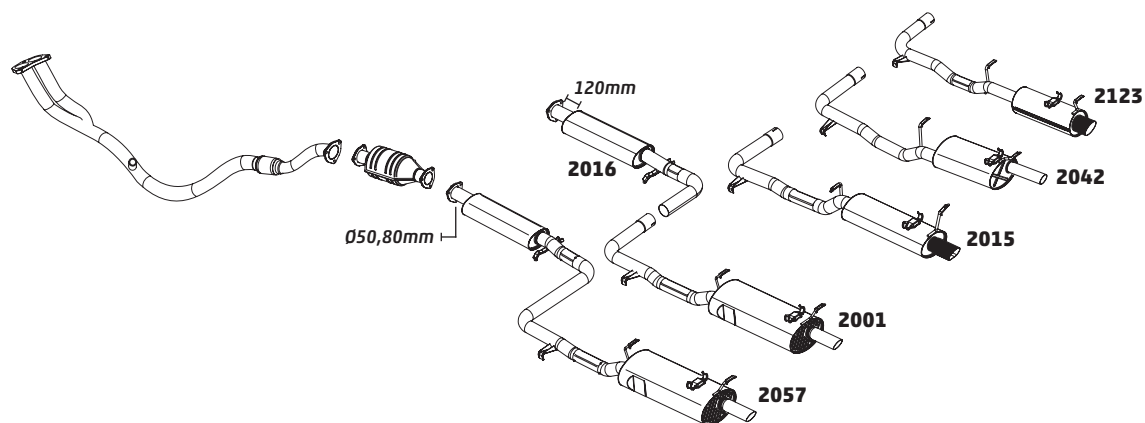

GOL 1.0 16V GII – 1997 A 1999

CÓDIGO	DESCRIÇÃO DO PRODUTO	PREÇO BRUTO
2016	SILENCIOSO INTERMEDIÁRIO	R$ 440,00
2057	CONJUNTO SILENCIOSO	R$ 1.080,00
2001	SILENCIOSO TRASEIRO – SUPORTE AUDI	R$ 595,00
2015	SILENCIOSO TRASEIRO ESPORTIVO COM PONTEIRA	R$ 665,00
2042	SILENCIOSO TRASEIRO	R$ 566,00
2123	SILENCIOSO ESPORTIVO GOL	R$ 565,00