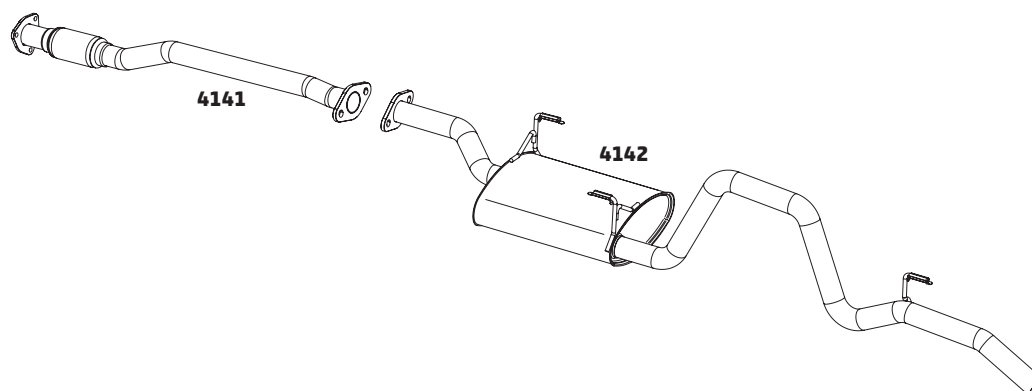

PICK-UP S-10 2.8 CABINE DUPLA DIESEL - 2013...

CÓDIGO	DESCRIÇÃO DO PRODUTO	PREÇO BRUTO
4141	TUBO DO MOTOR COM FLEXÍVEL	-
4142	SILENCIOSO TRASEIRO	-