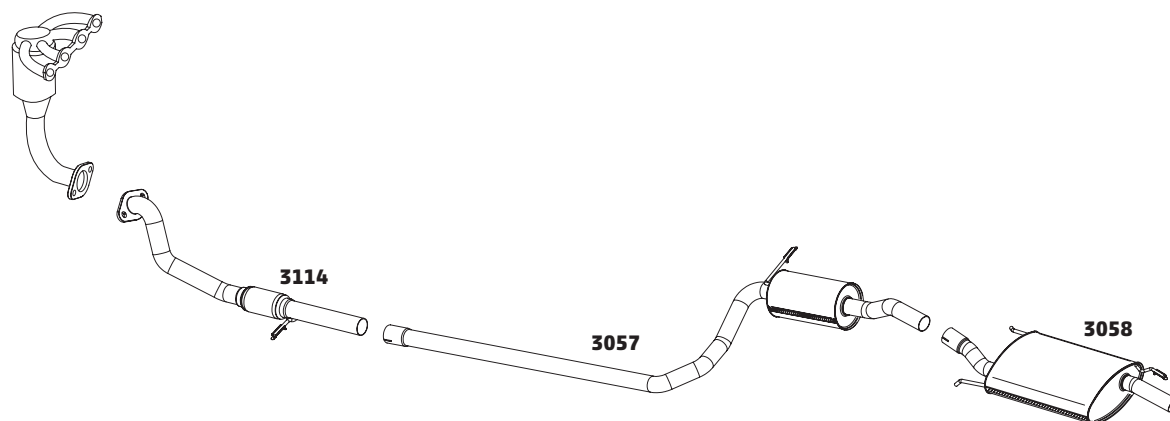

KA 1.6 ROCAM – 2008

CÓDIGO	DESCRIÇÃO DO PRODUTO	PREÇO BRUTO
3057	SILENCIOSO INTERMEDIÁRIO	R$ 485,00
3058	SILENCIOSO TRASEIRO	R$ 595,00
3114	TUBO INTERMEDIÁRIO COM FLEXÍVEL	-