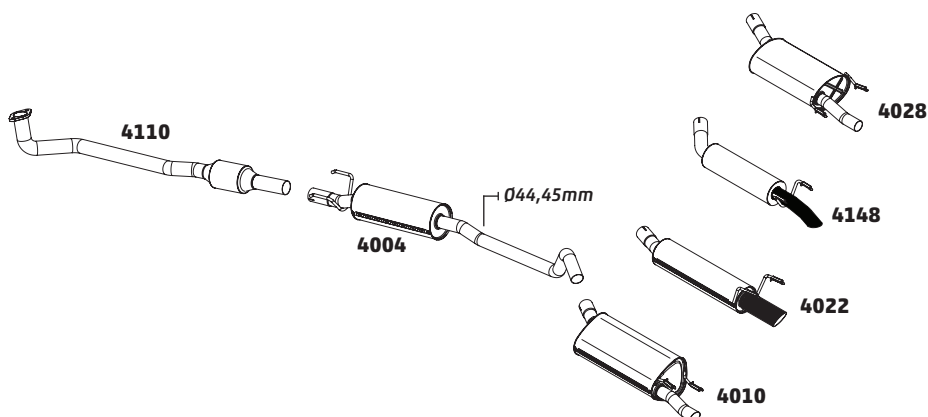

CORSA 1.0 / 1.4 E 1.6 8V HATCH - 1994 A 2002

CÓDIGO	DESCRIÇÃO DO PRODUTO	PREÇO BRUTO
4004	SILENCIOSO INTERMEDIÁRIO	R$ 409,00
4010	SILENCIOSO TRASEIRO	R$ 400,00
4022	SILENCIOSO TRASEIRO ESPORTIVO	R$ 385,00
4028	SILENCIOSO TRASEIRO OPCIONAL	R$ 391,00
4110	TUBO DO MOTOR INOX COM CATALISADOR	-
4148	SILENCIOSO TRASEIRO ESPORTIVO (PONTEIRA PRA BAIXO)	-