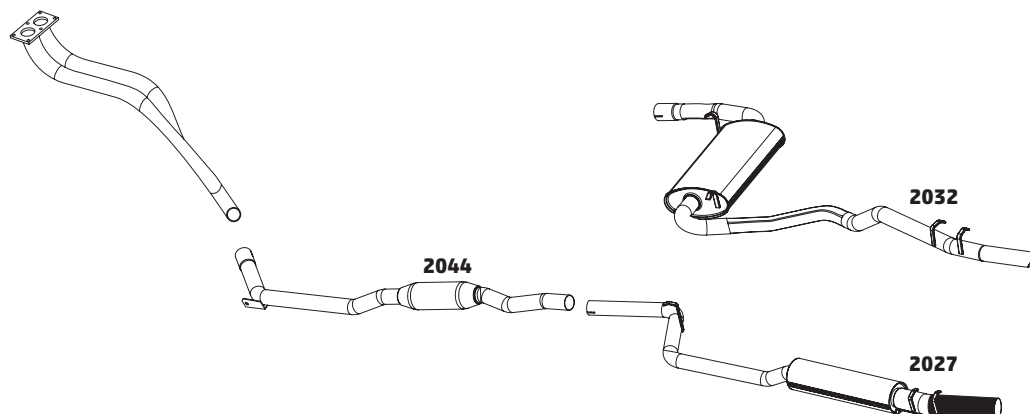

GOL 1.6 A ÁGUA – 1985 A 1989

CÓDIGO	DESCRIÇÃO DO PRODUTO	PREÇO BRUTO
2044	SILENCIOSO INTERMEDIÁRIO	R$ 244,00
2032	CONJUNTO SILENCIOSO	R$ 530,00
2027	SILENCIOSO ESPORTIVO REDONDO	R$ 499,00