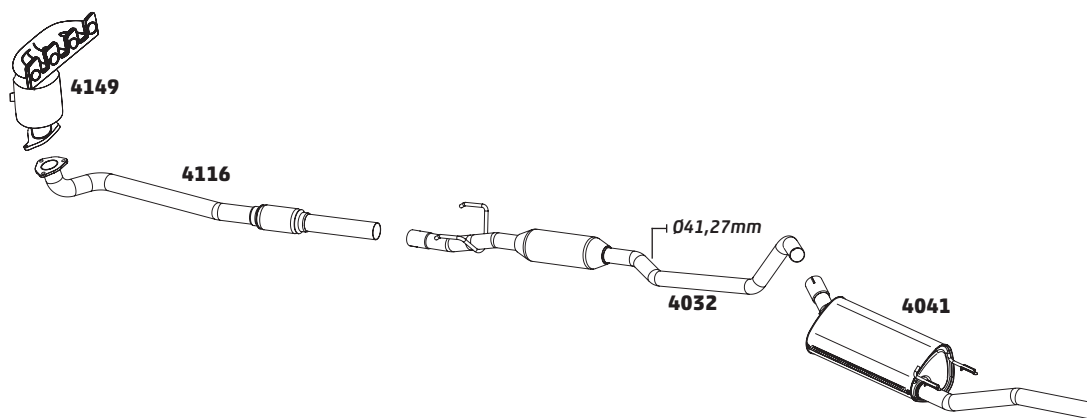

PRISMA 1.4 8V ECONOFLEX – 2007 A 2009

CÓDIGO	DESCRIÇÃO DO PRODUTO	PREÇO BRUTO
4116	TUBO INTERMEDIÁRIO COM FLEXÍVEL	R$ 725,00
4032	SILENCIOSO INTERMEDIÁRIO	R$ 375,00
4041	SILENCIOSO TRASEIRO	R$ 540,00
4149	COLETOR COM CATALISADOR E SONDA	-