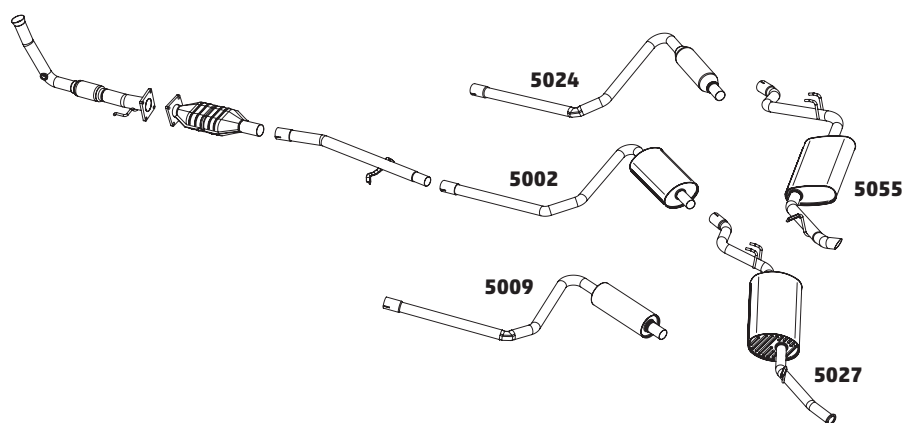

FIORINO PICK-UP 1.5 – 1992 A 1993

CÓDIGO	DESCRIÇÃO DO PRODUTO	PREÇO BRUTO
5009	SILENCIOSO INTERMEDIÁRIO OPCIONAL	R$ 278,00
5002	SILENCIOSO INTERMEDIÁRIO	R$ 350,00
5024	SILENCIOSO INTERMEDIÁRIO OPCIONAL	R$ 275,00
5027	SILENCIOSO TRASEIRO	R$ 575,00
5055	SILENCIOSO TRASEIRO OPCIONAL	R$ 510,00