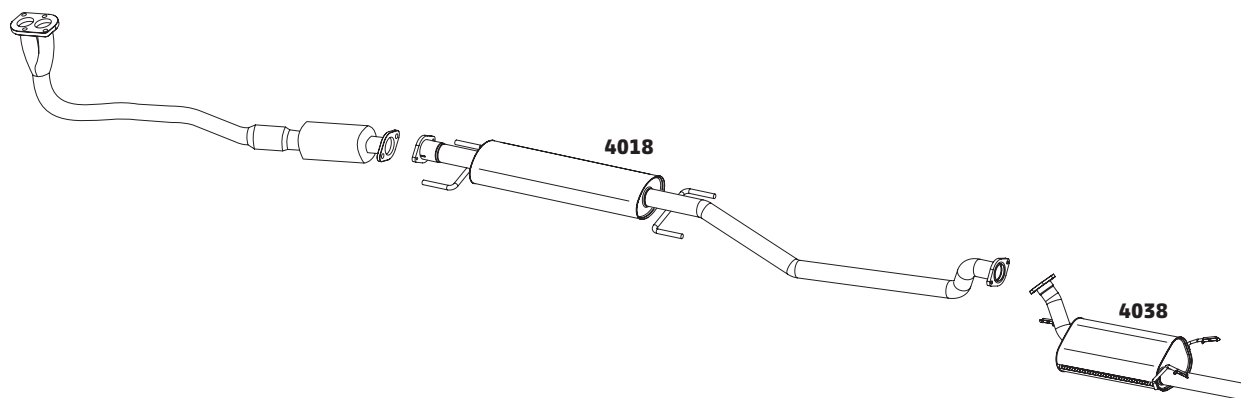

VECTRA 2.0 16V E 2.2 8V / 16V - 1996 A 2005

CÓDIGO	DESCRIÇÃO DO PRODUTO	PREÇO BRUTO
4018	SILENCIOSO INTERMEDIÁRIO	R\$ 733,00
4038	SILENCIOSO TRASEIRO OPCIONAL	R\$ 645,00

VECTRA 2.0 8V E 2.4 16V - 2006 A 2008