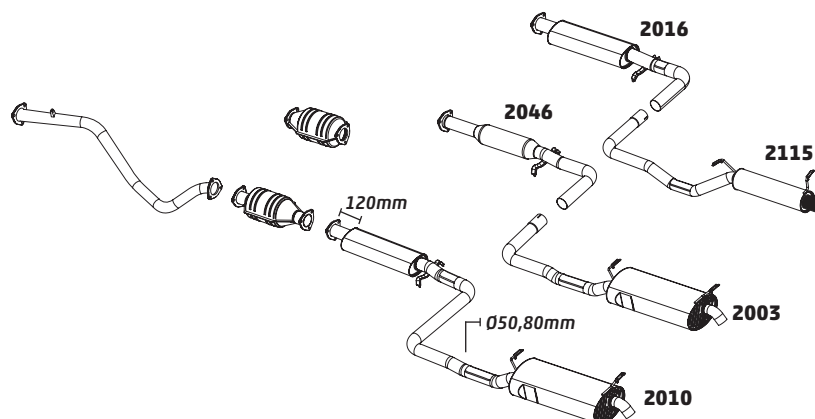

PARATI 1.6 FLEX – 2003 A 2013 E 1.8 FLEX – 2005 A 2009

CÓDIGO	DESCRIÇÃO DO PRODUTO	PREÇO BRUTO
2016	SILENCIOSO INTERMEDIÁRIO	R$ 440,00
2010	CONJUNTO SILENCIOSO	R$ 1.037,00
2003	SILENCIOSO TRASEIRO	R$ 635,00
2115	SILENCIOSO TRASEIRO ESPORTIVO	R$ 505,00
2046	SILENCIOSO INTERMEDIÁRIO OPCIONAL	R$ 413,00