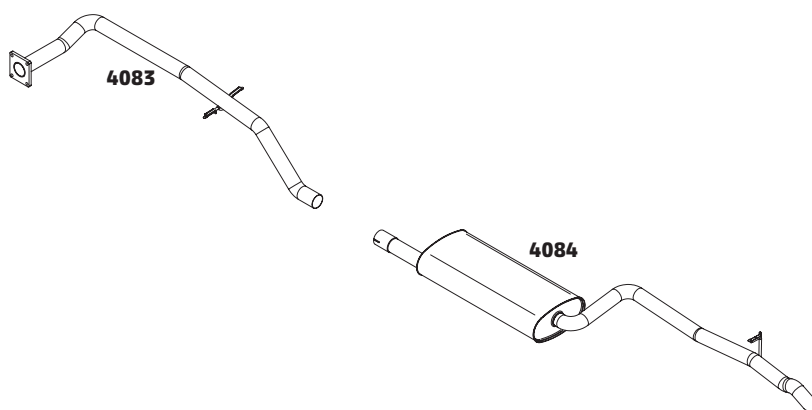

BLAZER 2.4 FLEX - 2007 A 2011

CÓDIGO	DESCRIÇÃO DO PRODUTO	PREÇO BRUTO
4083	TUBO INTERMEDIÁRIO - 2007 A 2009	-
4084	SILENCIOSO TRASEIRO	R$ 1.035,00