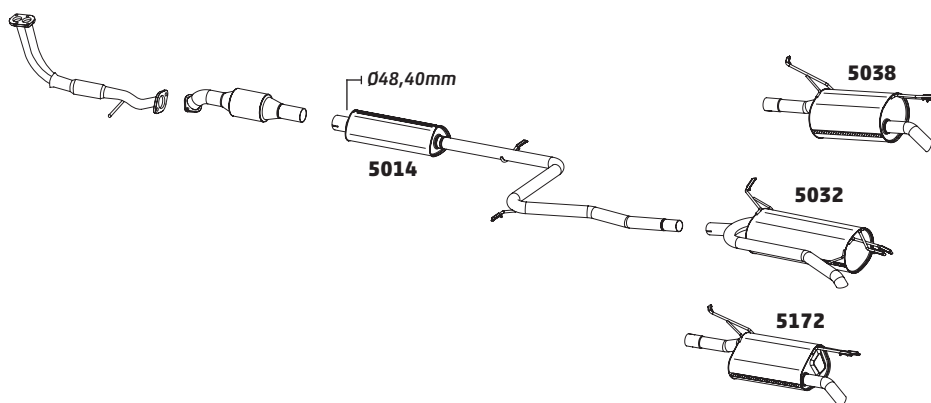

PALIO WEEKEND 1.5 8V ÁLCOOL E GASOLINA - 1997 A 2000

CÓDIGO	DESCRIÇÃO DO PRODUTO	PREÇO BRUTO
5014	SILENCIOSO INTERMEDIÁRIO	R$ 498,00
5032	SILENCIOSO TRASEIRO	R$ 695,00
5172	SILENCIOSO TRASEIRO OPCIONAL	-
5038	SILENCIOSO TRASEIRO OPCIONAL	R$ 555,00