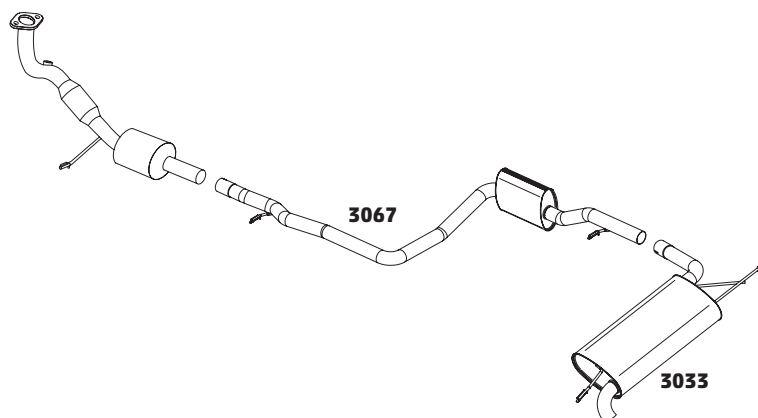

ECOSPORT 2.0 16V 4X2 – 2003 A 2012

CÓDIGO	DESCRIÇÃO DO PRODUTO	PREÇO BRUTO
3067	SILENCIOSO INTERMEDIÁRIO	R$ 565,00
3033	SILENCIOSO TRASEIRO	R$ 940,00