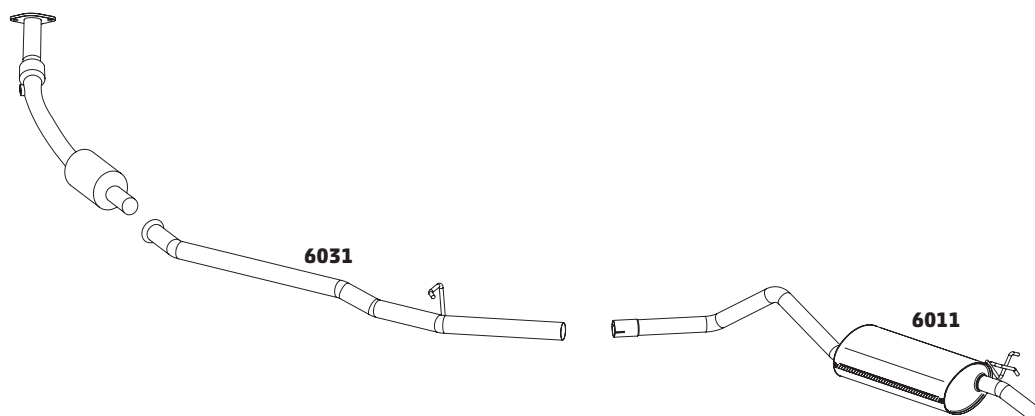

KANGOO 1.0 8V E 16V – 2000 A 2005

CÓDIGO	DESCRIÇÃO DO PRODUTO	PREÇO BRUTO
6031	TUBO INTERMEDIÁRIO	R$ 245,00
6011	SILENCIOSO TRASEIRO	R$ 630,00