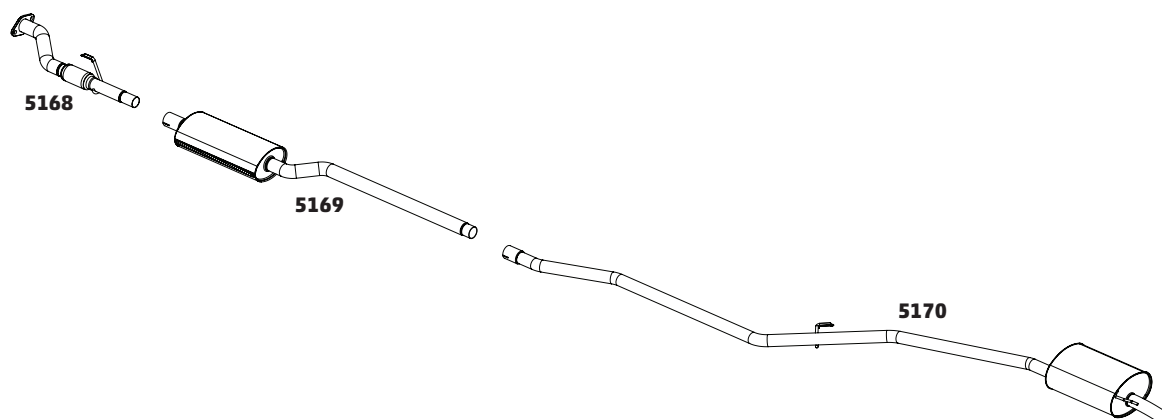

TIPO 2.0 16V - 1995

CÓDIGO	DESCRIÇÃO DO PRODUTO	PREÇO BRUTO
5078	SILENCIOSO TRASEIRO	R\$ 465,00

TORO 1.8 FLEX - 2016...

CÓDIGO	DESCRIÇÃO DO PRODUTO	PREÇO BRUTO
5168	TUBO DO MOTOR COM FLEXÍVEL	-
5169	SILENCIOSO INTERMEDIÁRIO	-
5170	SILENCIOSO TRASEIRO	-