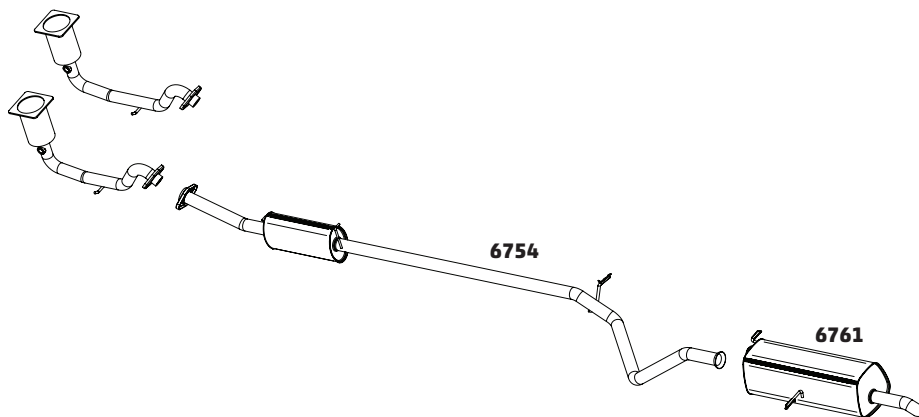

C4 HATCH 1.6 16V – 2009...

CÓDIGO	DESCRIÇÃO DO PRODUTO	PREÇO BRUTO
6754	SILENCIOSO INTERMEDIÁRIO HATCH E SEDAN	R$ 830,00
6761	SILENCIOSO TRASEIRO HATCH	R$ 860,00