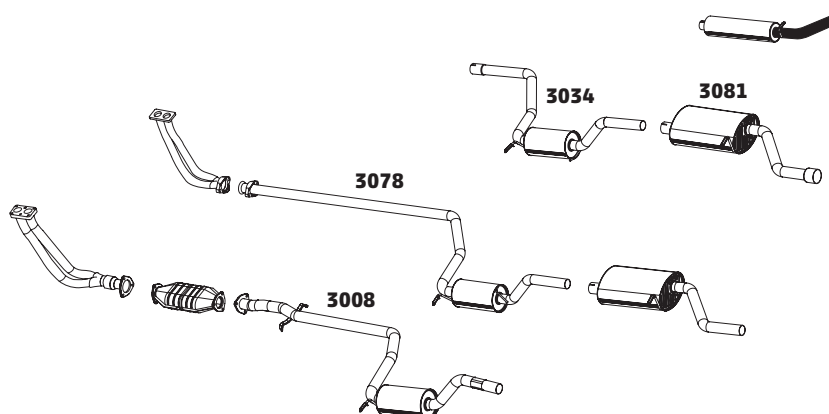

ESCORT 1.8 - 1990 A 1992

CÓDIGO	DESCRIÇÃO DO PRODUTO	PREÇO BRUTO
3078	SILENCIOSO INTERMEDIÁRIO - 1990 A 1991	R$ 1.085,00
3034	SILENCIOSO INTERMEDIÁRIO UNIVERSAL	R$ 396,00
3081	SILENCIOSO TRASEIRO	R$ 485,00
3008	SILENCIOSO INTERMEDIÁRIO - 1992	R$ 570,00