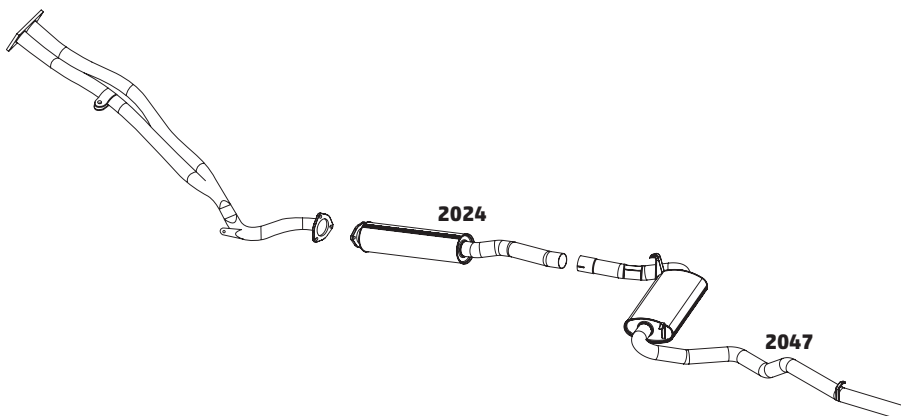

GOL 1.8 GI - 1988 A 1991

CÓDIGO	DESCRIÇÃO DO PRODUTO	PREÇO BRUTO
2024	SILENCIOSO INTERMEDIÁRIO	R$ 402,00
2047	CONJUNTO SILENCIOSO	R$ 690,00