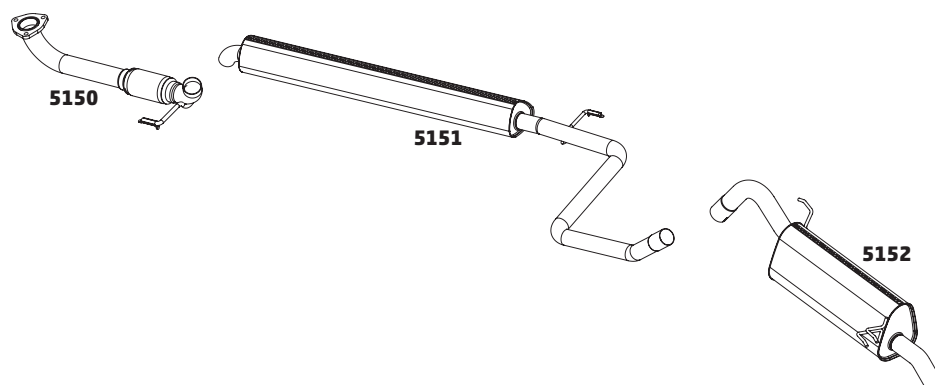

PUNTO 1.6 E 1.8 E.TORQ – 2010...

CÓDIGO	DESCRIÇÃO DO PRODUTO	PREÇO BRUTO
5150	TUBO INTERMEDIÁRIO COM FLEXÍVEL	-
5151	SILENCIOSO INTERMEDIÁRIO	-
5152	SILENCIOSO TRASEIRO	-

PUNTO 1.8 8V FLEX – 2008 A 2009