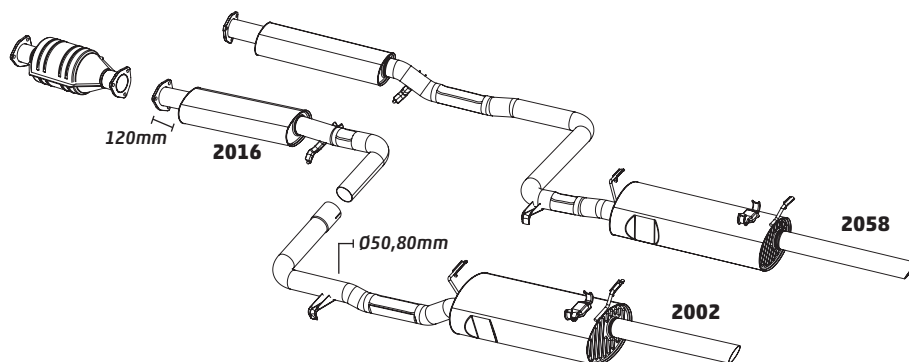

PARATI 2.0 8V – 1999

CÓDIGO	DESCRIÇÃO DO PRODUTO	PREÇO BRUTO
2016	SILENCIOSO INTERMEDIÁRIO	R$ 440,00
2058	CONJUNTO SILENCIOSO	R$ 1.075,00
2002	SILENCIOSO TRASEIRO – SUPORTE AUDI	R$ 636,00