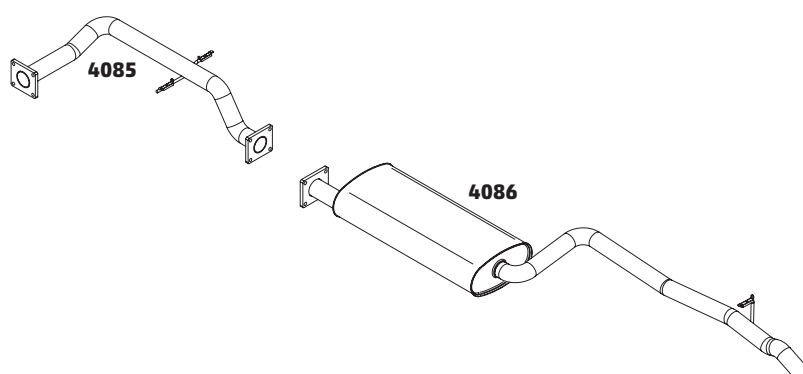

BLAZER 2.5 MOTOR MAXION TURBO DIESEL - 1996 A 1999

CÓDIGO	DESCRIÇÃO DO PRODUTO	PREÇO BRUTO
4085	TUBO INTERMEDIÁRIO	-
4086	SILENCIOSO TRASEIRO	-