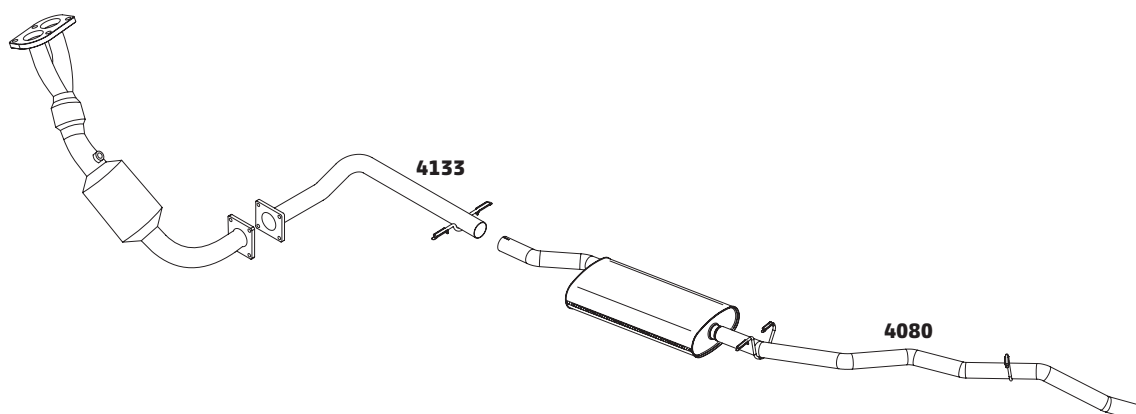

PICK-UP S-10 2.4 CABINE SIMPLES FLEX – 2007 A 2012

CÓDIGO	DESCRIÇÃO DO PRODUTO	PREÇO BRUTO
4080	SILENCIOSO TRASEIRO	R$ 1.105,00
4133	TUBO INTERMEDIÁRIO - 2007 A 2009	-