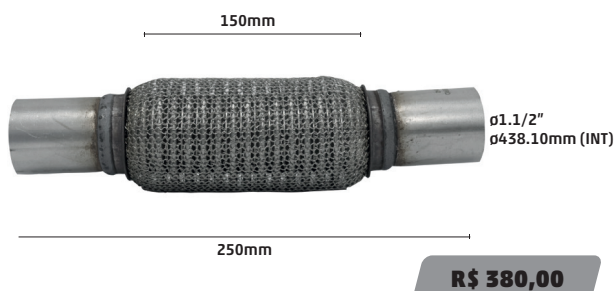

9231-2

FLEXÍVEL MALHA ARAMADA E INTERLOCK 1.1/2" X 150 X 250mm