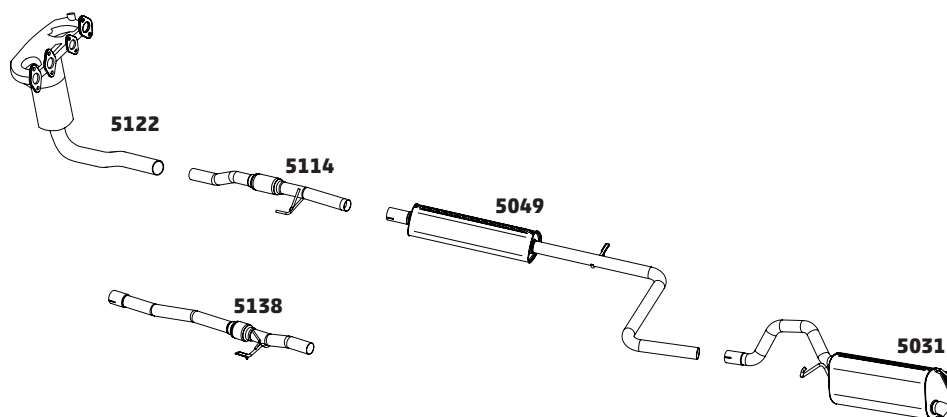

GRAND SIENA 1.6 16V FLEX – 2012...

CÓDIGO	DESCRIÇÃO DO PRODUTO	PREÇO BRUTO
5135	TUBO INTERMEDIÁRIO COM FLEXÍVEL	-
5136	SILENCIOSO INTERMEDIÁRIO	-
5137	SILENCIOSO TRASEIRO	-

IDEA 1.4 8V FIRE FLEX – 2005 A 2015