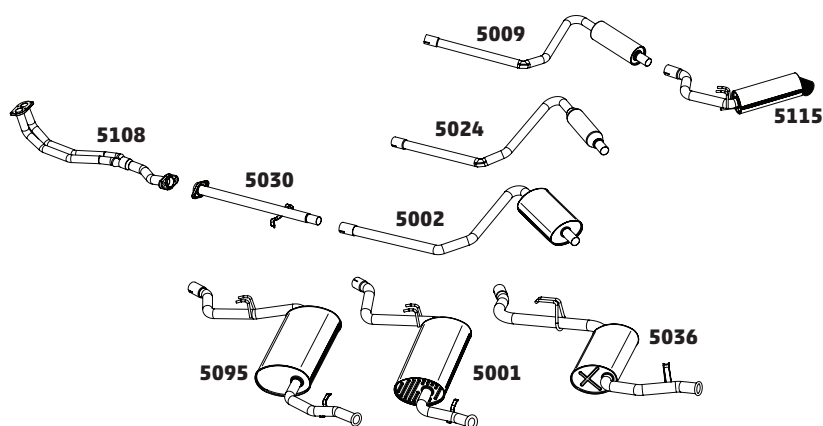

UNO MILLE – 1990 A 1991

CÓDIGO	DESCRIÇÃO DO PRODUTO	PREÇO BRUTO
5108	TUBO DO MOTOR	R$ 450,00
5030	TUBO INTERMEDIÁRIO ANTERIOR	R$ 179,00
5002	SILENCIOSO INTERMEDIÁRIO	R$ 350,00
5024	SILENCIOSO INTERMEDIÁRIO OPCIONAL	R$ 275,00
5115	SILENCIOSO TRASEIRO ESPORTIVO	R$ 340,00
5095	SILENCIOSO TRASEIRO – CAIXA GRANDE	R$ 670,00
5001	SILENCIOSO TRASEIRO – CAIXA MÉDIA	R$ 460,00
5036	SILENCIOSO TRASEIRO OPCIONAL – CAIXA PEQUENA	R$ 450,00
5009	SILENCIOSO INTERMEDIÁRIO OPCIONAL	R$ 278,00