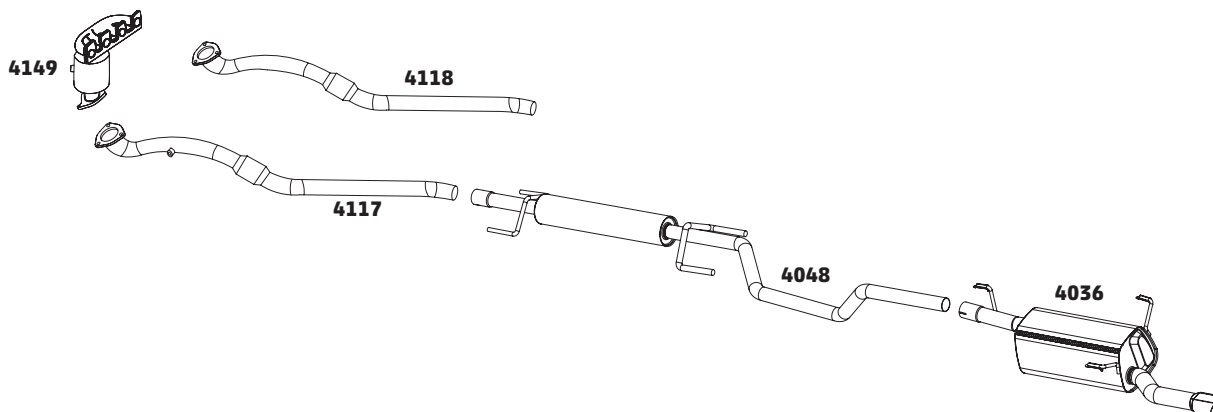

MONTANA 1.8 8V FLEX POWER – 2003 A 2010

CÓDIGO	DESCRIÇÃO DO PRODUTO	PREÇO BRUTO
4117	TUBO INTERMEDIÁRIO COM FLEXÍVEL E SONDA	R$ 595,00
4118	TUBO INTERMEDIÁRIO COM FLEXÍVEL SEM SONDA	R$ 490,00
4048	SILENCIOSO INTERMEDIÁRIO	R$ 680,00
4036	SILENCIOSO TRASEIRO	R$ 680,00
4149	COLETOR COM CATALISADOR - 2005 A 2010	-