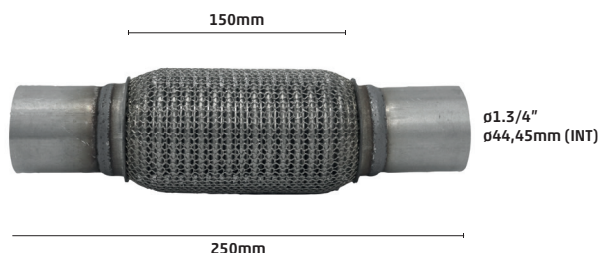

R\$ 1.400,00

FLEXÍVEIS DE MODELO MALHA ARAMADA E INTERLOCK

9221-2

FLEXÍVEL MALHA ARAMADA E INTERLOCK 1.3/4" X 150 X 250mm

R\$ 350,00

9223-2

FLEXÍVEL MALHA ARAMADA E INTERLOCK 2.1/2" x 150 x 250mm

R\$ 510,00