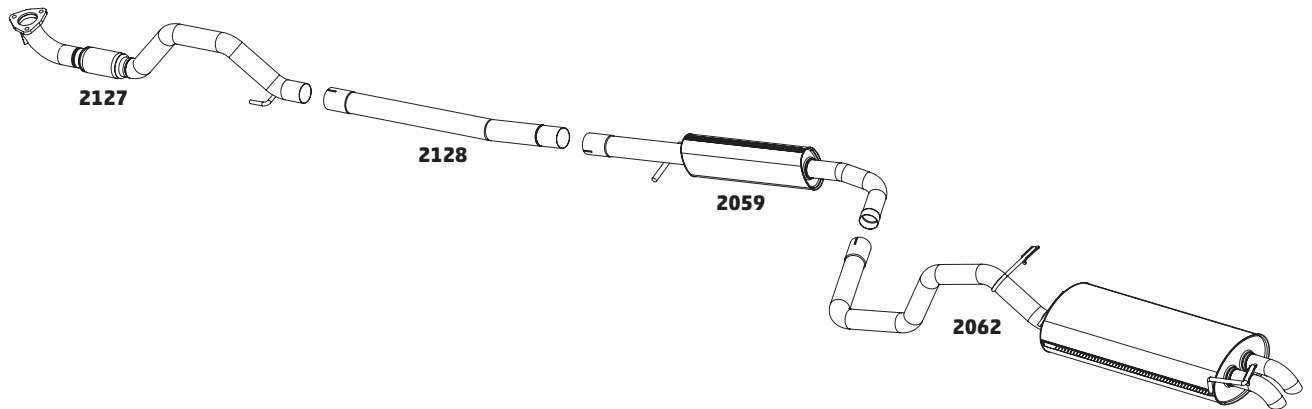

GOLF 1.6 FLEX - 2009 A 2014

CÓDIGO	DESCRIÇÃO DO PRODUTO	PREÇO BRUTO
2059	SILENCIOSO INTERMEDIÁRIO	R$ 445,00
2062	SILENCIOSO TRASEIRO	R$ 810,00
2127	TUBO DO MOTOR INOX COM FLEXÍVEL E Sonda	R$ 710,00
2128	TUBO INTERMEDIÁRIO	R$ 400,00