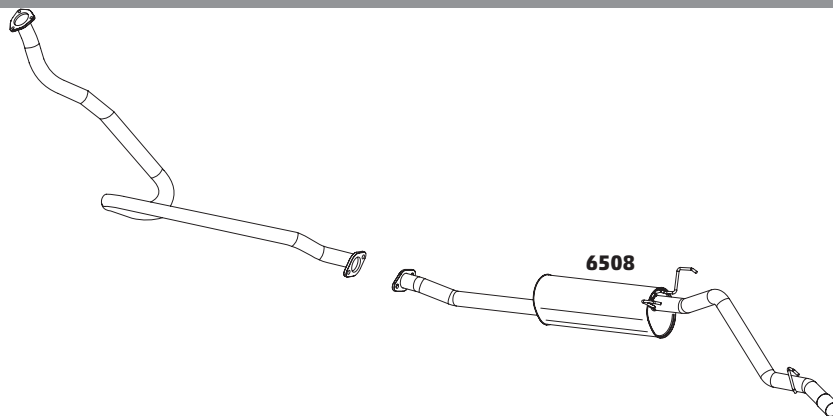

ETIOS 1.5 16V XS SEDAN – 2014...

CÓDIGO	DESCRIÇÃO DO PRODUTO	PREÇO BRUTO
6513	SILENCIOSO INTERMEDIÁRIO	-
6514	SILENCIOSO TRASEIRO	-

HILUX 2.4 / 2.5 E 2.8 CABINE SIMPLES E DUPLA 4X2 / 4X4 DIESEL - 1992 A 2005