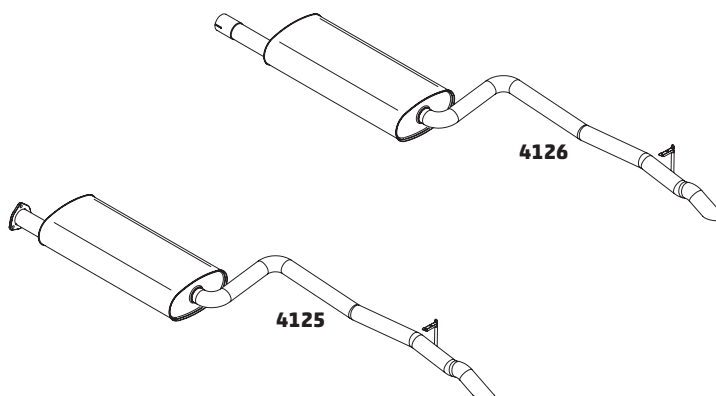

BLAZER 4.3 V6 4X4 - 1996 A 1998 E 1999 A 2003

CÓDIGO	DESCRIÇÃO DO PRODUTO	PREÇO BRUTO
4125	SILENCIOSO TRASEIRO ATÉ 1999	R$ 1.150,00
4126	SILENCIOSO TRASEIRO - 1999...	R$ 1.085,00