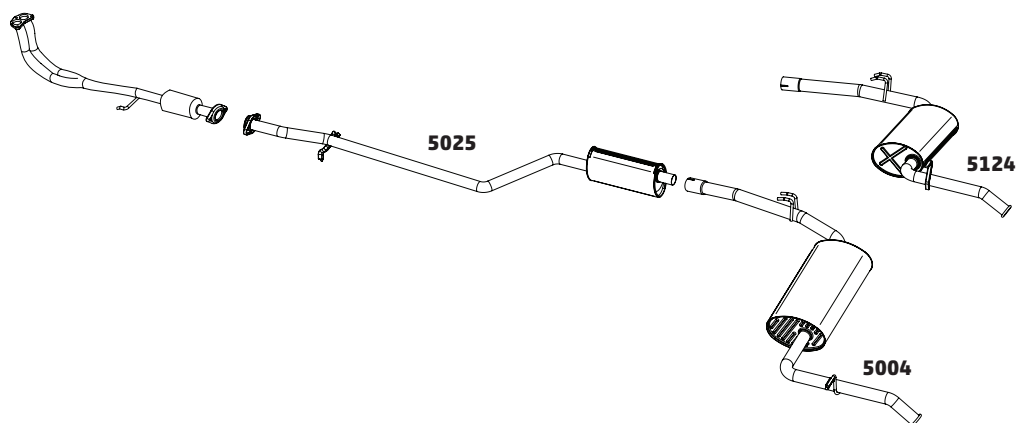

FIORINO PICK-UP 1.3 8V FIRE – 2003 A 2006

CÓDIGO	DESCRIÇÃO DO PRODUTO	PREÇO BRUTO
5025	SILENCIOSO INTERMEDIÁRIO	R$ 486,00
5004	SILENCIOSO TRASEIRO	R$ 540,00
5124	SILENCIOSO TRASEIRO OPCIONAL	R$ 487,00