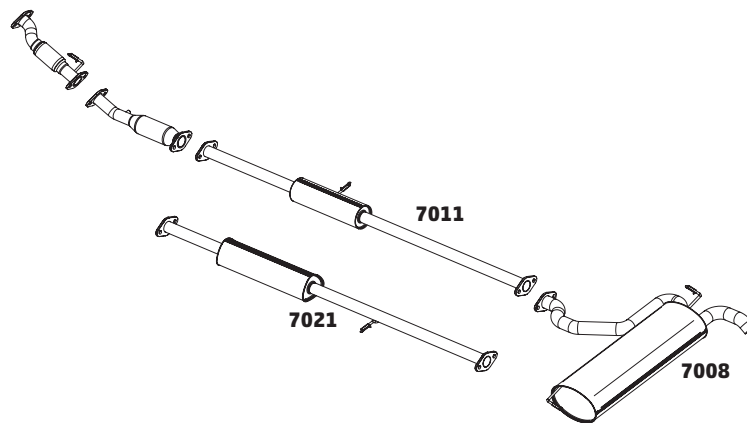

SPORTAGE 2.0 16V FLEX – 2011...

CÓDIGO	DESCRIÇÃO DO PRODUTO	PREÇO BRUTO
7011	SILENCIOSO INTERMEDIÁRIO - 2010 A 2012	-
7021	SILENCIOSO INTERMEDIÁRIO 2012...	-
7008	SILENCIOSO TRASEIRO	R$ 1.405,00