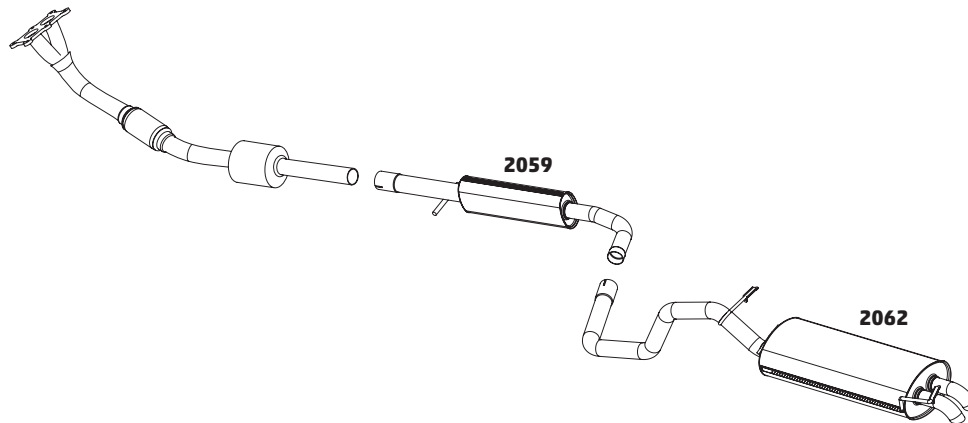

GOLF 1.6 E AUDI A3 1.6 - 1999 A 2008

CÓDIGO	DESCRIÇÃO DO PRODUTO	PREÇO BRUTO
2059	SILENCIOSO INTERMEDIÁRIO	R$ 445,00
2062	SILENCIOSO TRASEIRO	R$ 810,00