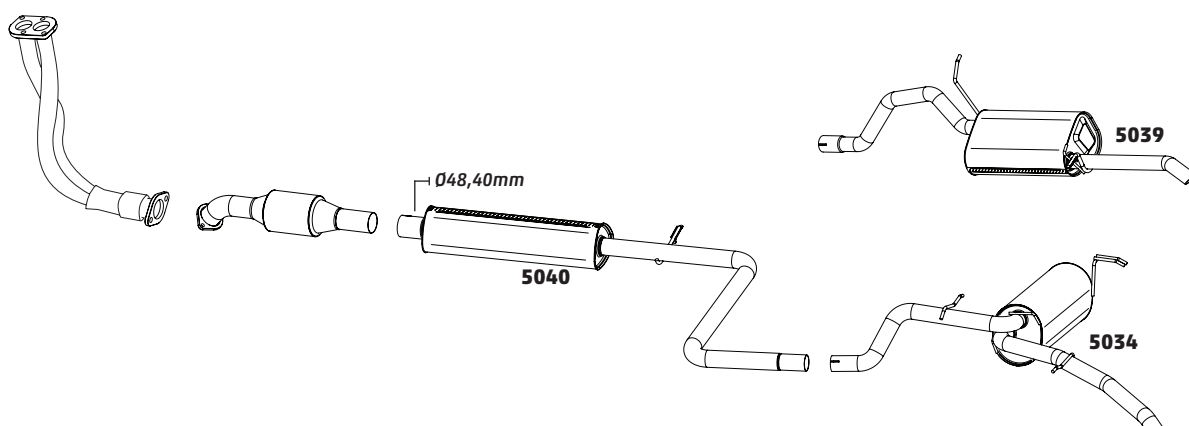

SIENA 1.6 8V – 1998 A 2003

CÓDIGO	DESCRIÇÃO DO PRODUTO	PREÇO BRUTO
5040	SILENCIOSO INTERMEDIÁRIO	R$ 475,00
5034	SILENCIOSO TRASEIRO	R$ 810,00
5039	SILENCIOSO TRASEIRO OPCIONAL	R$ 505,00