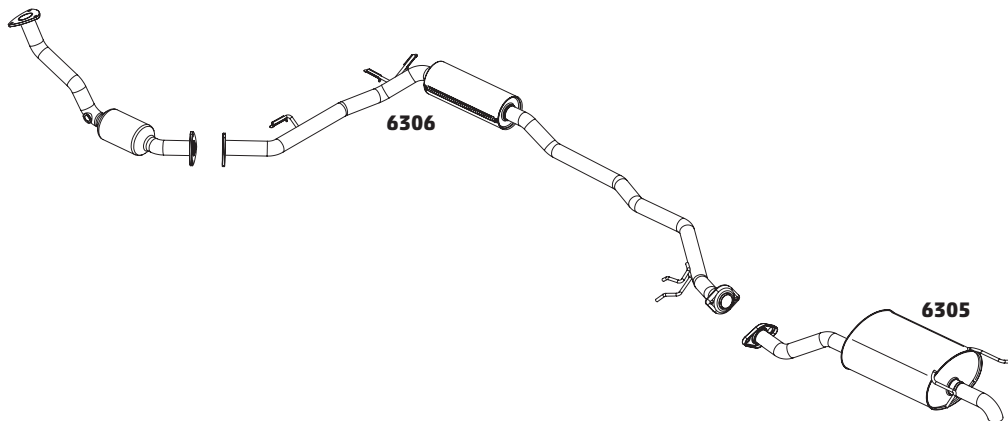

FIT 1.4 E 1.5 – 2003 A 2009

CÓDIGO	DESCRIÇÃO DO PRODUTO	PREÇO BRUTO
6306	SILENCIOSO INTERMEDIÁRIO	R$ 790,00
6305	SILENCIOSO TRASEIRO	R$ 595,00