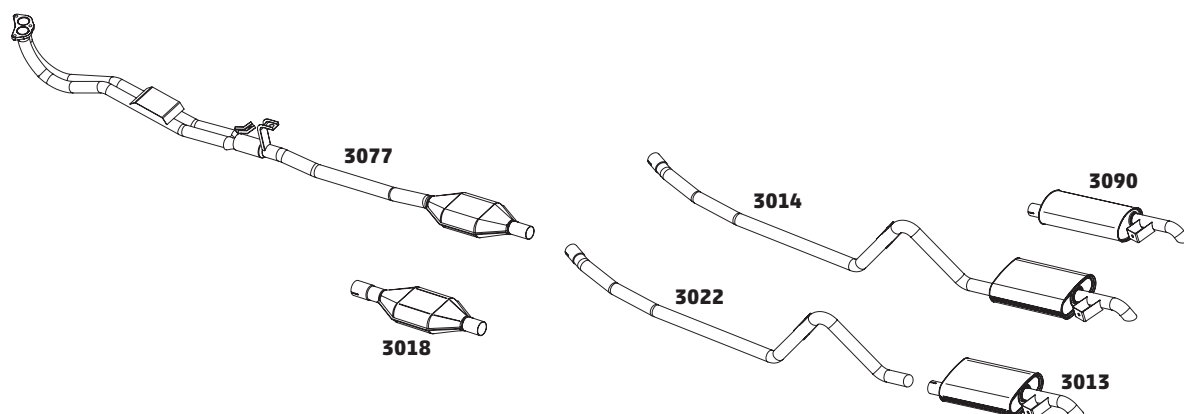

CORCEL II / BELINA II E DEL REY - 1982 A 1984

CÓDIGO	DESCRIÇÃO DO PRODUTO	PREÇO BRUTO
3077	TUBO DO MOTOR COM ABAFADOR	-
3018	PRÉ SILENCIOSO	R$ 220,00
3022	TUBO INTERMEDIÁRIO	R$ 222,00
3014	CONJUNTO SILENCIOSO	R$ 560,00
3013	SILENCIOSO TRASEIRO	R$ 350,00
3090	SILENCIOSO TRASEIRO OPCIONAL	R$ 334,00