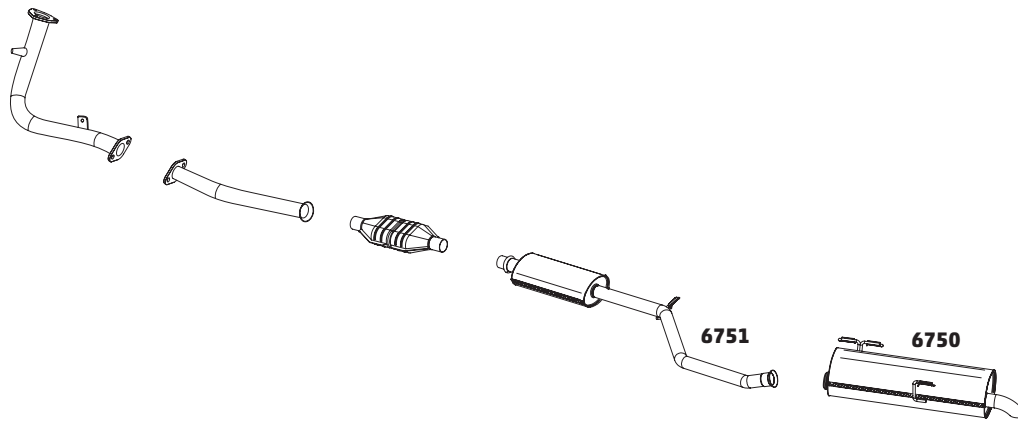

206 1.6 8V SOLEIL / RALLY - 1999 A 2001

CÓDIGO	DESCRIÇÃO DO PRODUTO	PREÇO BRUTO
6751	SILENCIOSO INTERMEDIÁRIO	R$ 540,00
6750	SILENCIOSO TRASEIRO	R$ 640,00