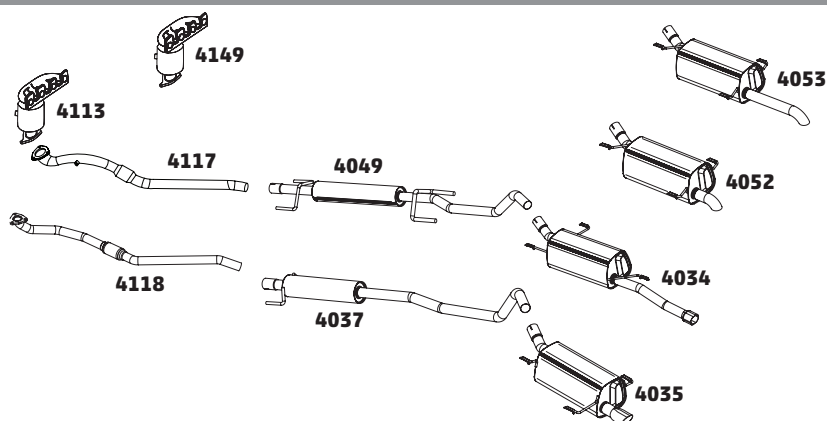

CORSA HATCH / SEDAN 1.0 E 1.4 GASOLINA / FLEX – 2002 A 2012

CÓDIGO	DESCRIÇÃO DO PRODUTO	PREÇO BRUTO
4049	SILENCIOSO INTERMEDIÁRIO HATCH E SEDAN 1.4 - 2006 A 2012	R$ 655,00
4037	SILENCIOSO INTERMEDIÁRIO HATCH E SEDAN 1.0 2004 A 2009 E 1.4 - 1997 A 2005	R$ 480,00
4053	SILENCIOSO TRASEIRO SEDAN 1.0 E 1.4 - 2007 A 2012	R$ 655,00
4052	SILENCIOSO TRASEIRO HATCH 1.0 E 1.4 - 2007 A 2012	R$ 620,00
4034	SILENCIOSO TRASEIRO SEDAN - 2002 A 2006	R$ 655,00
4035	SILENCIOSO TRASEIRO HATCH - 2002 A 2006	R$ 620,00
4113	COLETOR COM CATALISADOR 1.0	-
4117	TUBO INTERMEDIÁRIO COM FLEXÍVEL E SONDA - 2005...	R$ 595,00
4118	TUBO INTERMEDIÁRIO COM FLEXÍVEL SEM SONDA	R$ 490,00
4149	COLETOR COM CATALISADOR 1.4	-