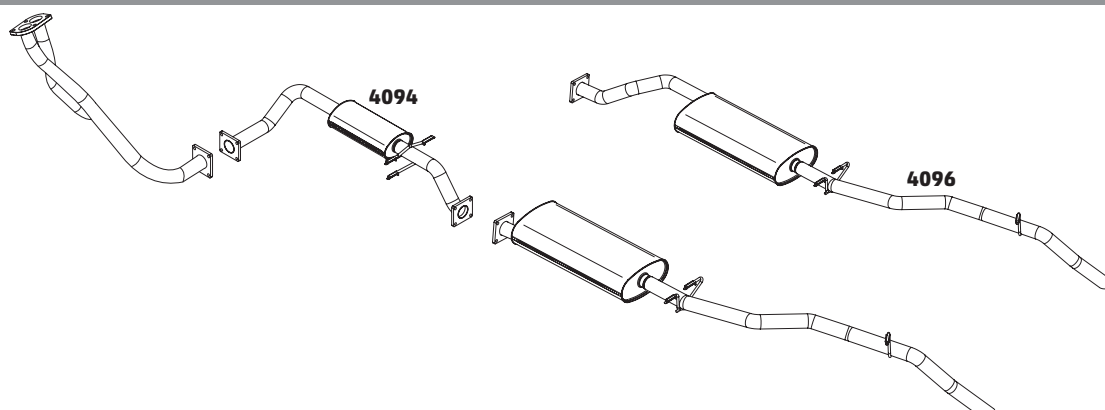

PICK-UP S-10 2.2 EFI CABINE DUPLA E ESTENDIDA - 1995 A 1999

CÓDIGO	DESCRIÇÃO DO PRODUTO	PREÇO BRUTO
4094	SILENCIOSO INTERMEDIÁRIO - 1995 A 1999	R$ 700,00
4096	SILENCIOSO TRASEIRO - 1997 A 1999	R$ 1.180,00