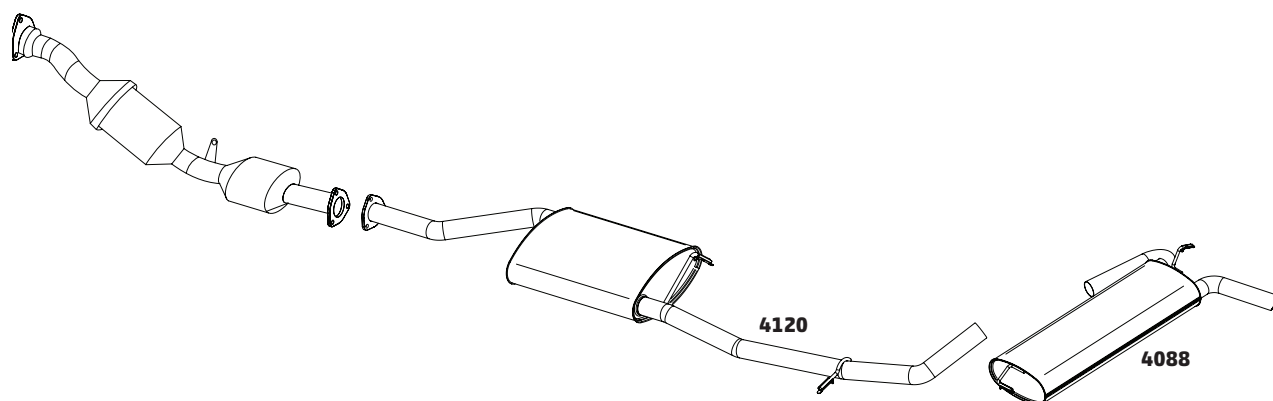

CAPTIVA 2.4 16V – 2009 A 2010

CÓDIGO	DESCRIÇÃO DO PRODUTO	PREÇO BRUTO
4120	SILENCIOSO INTERMEDIÁRIO	-
4088	SILENCIOSO TRASEIRO	R$ 1.015,00