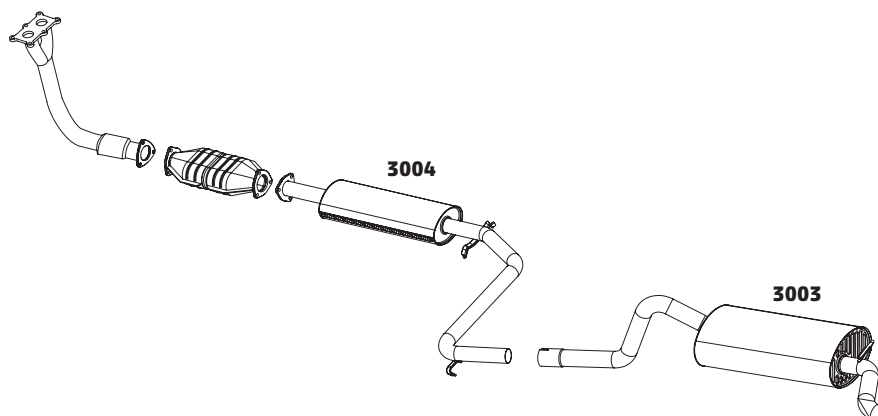

ESCORT 1.6 E 1.8 – 1993 A 1997

CÓDIGO	DESCRIÇÃO DO PRODUTO	PREÇO BRUTO
3004	SILENCIOSO INTERMEDIÁRIO	R$ 562,00
3003	SILENCIOSO TRASEIRO	R$ 595,00