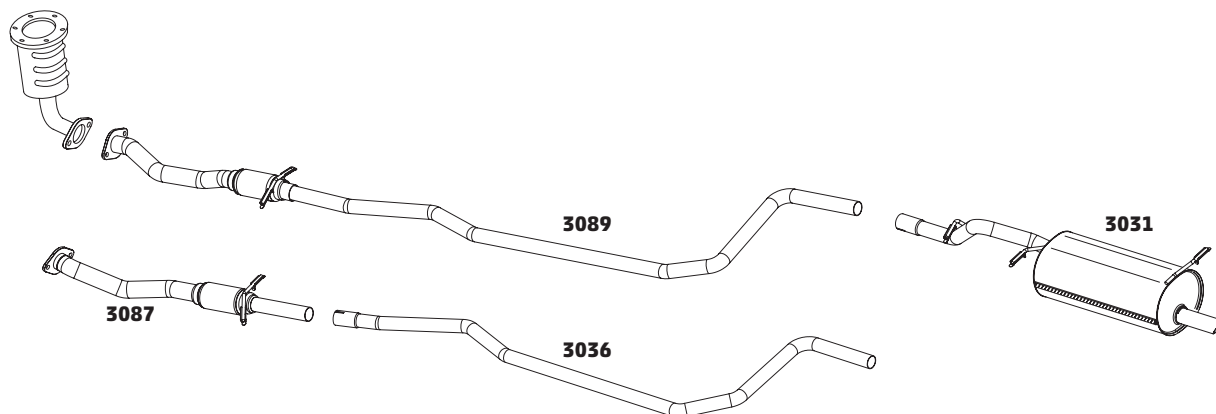

KA 1.0 E 1.3 ENDURA - 1997 A 1999

CÓDIGO	DESCRIÇÃO DO PRODUTO	PREÇO BRUTO
3087	TUBO INTERMEDIÁRIO COM FLEXÍVEL OPCIONAL	R\$ 745,00
3089	TUBO INTERMEDIÁRIO COM FLEXÍVEL	R\$ 960,00
3036	TUBO INTERMEDIÁRIO	R\$ 210,00
3031	SILENCIOSO TRASEIRO	R\$ 524,00