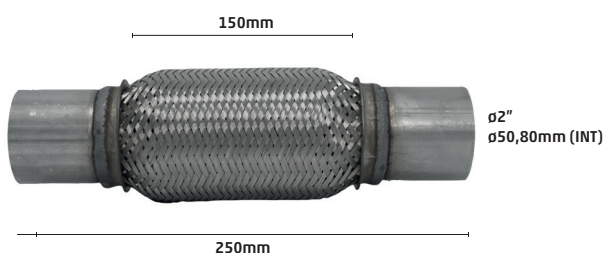

R$ 730,00

9225-1

FLEXÍVEL MALHA TRANÇADA E
INTERLOCK 2" X 150 X 250mm