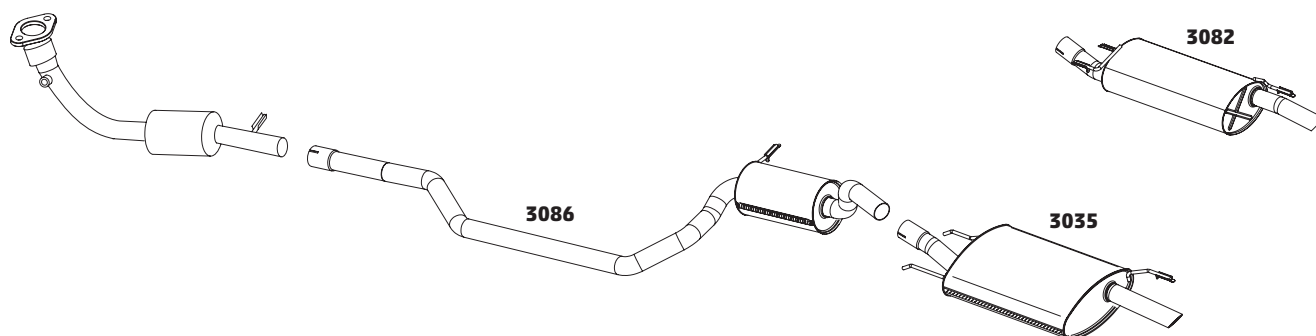

FIESTA 1.6 – 1999 A 2004

CÓDIGO	DESCRIÇÃO DO PRODUTO	PREÇO BRUTO
3086	SILENCIOSO INTERMEDIÁRIO	R$ 500,00
3035	SILENCIOSO TRASEIRO	R$ 610,00
3082	SILENCIOSO TRASEIRO OPCIONAL	R$ 480,00