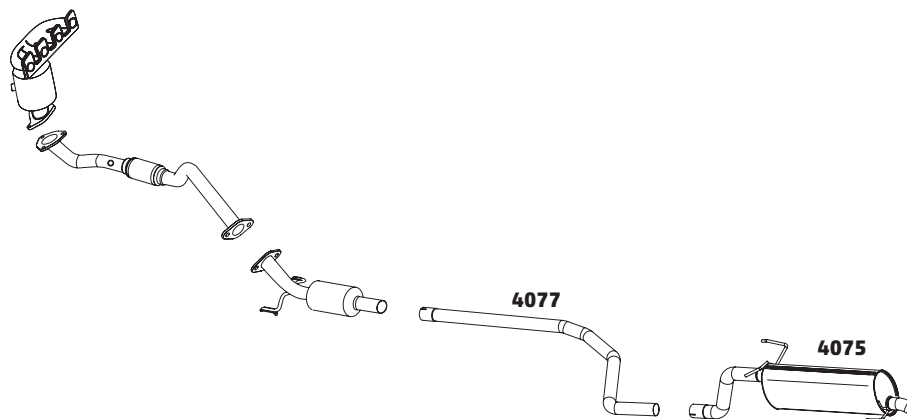

ONIX 1.4 8V – 2012...

CÓDIGO	DESCRIÇÃO DO PRODUTO	PREÇO BRUTO
4077	TUBO INTERMEDIÁRIO	R$ 495,00
4075	SILENCIOSO TRASEIRO	R$ 645,00