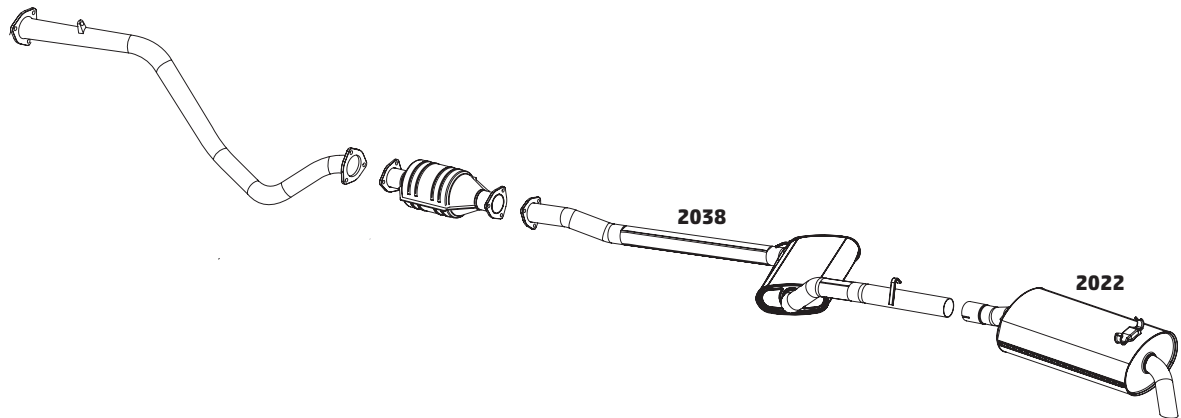

SANTANA / QUANTUM 1.8 E 2.0 MI - 1997 A 2006

CÓDIGO	DESCRIÇÃO DO PRODUTO	PREÇO BRUTO
2038	SILENCIOSO INTERMEDIÁRIO	R$ 628,00
2022	SILENCIOSO TRASEIRO	R$ 527,00