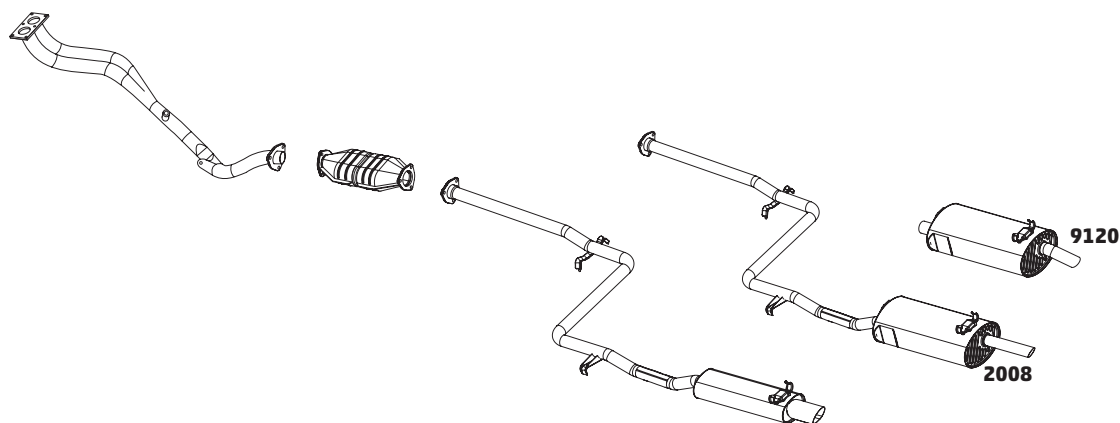

GOL 1.0 GII PLUS CARBURADO / EFI - 1994 A 1996

CÓDIGO	DESCRIÇÃO DO PRODUTO	PREÇO BRUTO
2008	CONJUNTO SILENCIOSO TRASEIRO	R$ 680,00
9120	SILENCIOSO UNIVERSAL	R$ 540,00