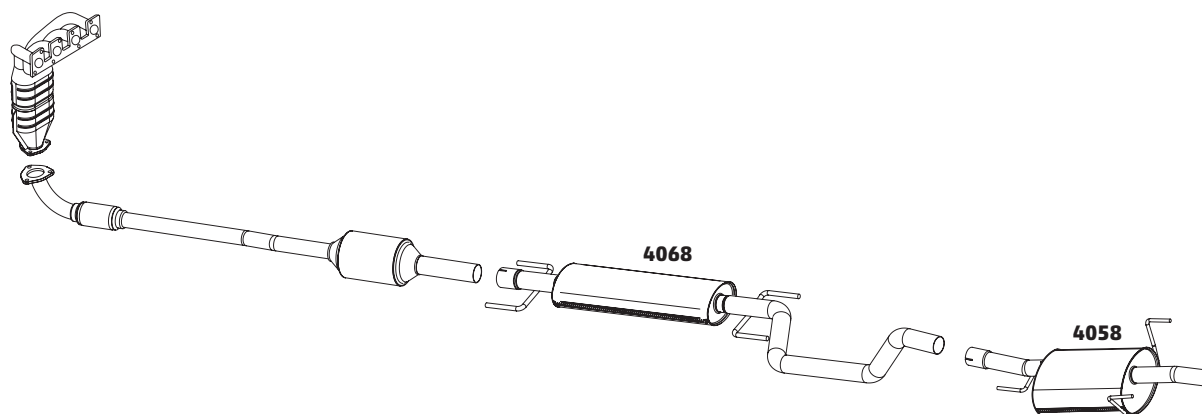

ZAFIRA 2.0 8V FLEXPPOWER – 2009 A 2011

CÓDIGO	DESCRIÇÃO DO PRODUTO	PREÇO BRUTO
4068	SILENCIOSO INTERMEDIÁRIO	R$ 680,00
4058	SILENCIOSO TRASEIRO	R$ 700,00

CÓDIGO	DESCRIÇÃO DO PRODUTO	PREÇO BRUTO