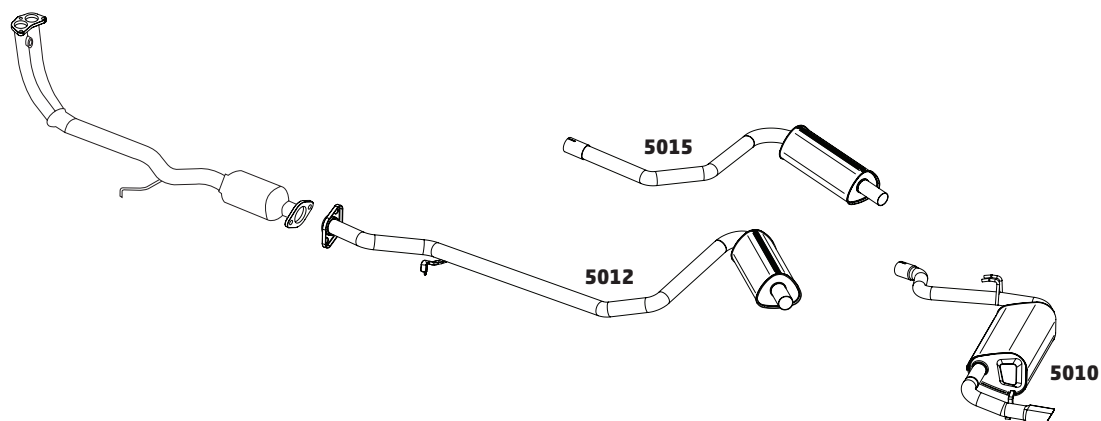

UNO MILLE MPI 8V FIRE E FIRE FLEX - 2002 A 2006

CÓDIGO	DESCRIÇÃO DO PRODUTO	PREÇO BRUTO
5012	SILENCIOSO INTERMEDIÁRIO	R$ 440,00
5015	SILENCIOSO INTERMEDIÁRIO OPCIONAL	R$ 355,00
5010	SILENCIOSO TRASEIRO	R$ 490,00