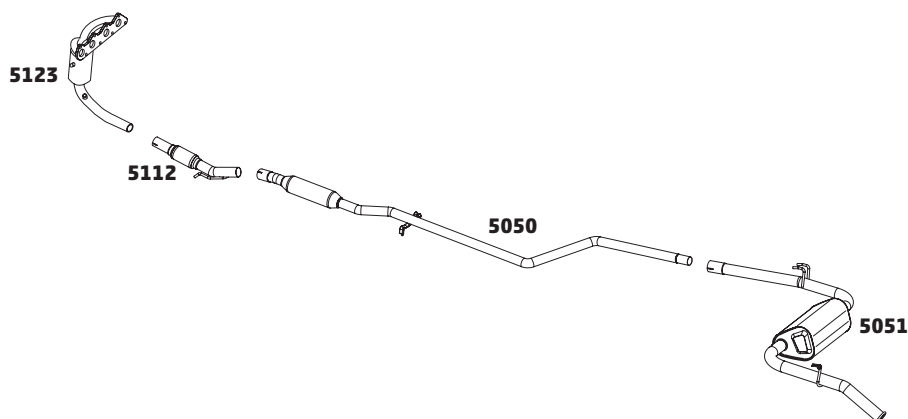

FIORINO PICK-UP 1.3 8V FIRE FLEX – 2007 A 2013

CÓDIGO	DESCRIÇÃO DO PRODUTO	PREÇO BRUTO
5123	COLETOR COM CATALISADOR E DUAS SONDAS	-
5050	SILENCIOSO INTERMEDIÁRIO	R$ 440,00
5112	TUBO INTERMEDIÁRIO COM FLEXÍVEL	R$ 595,00
5051	SILENCIOSO TRASEIRO	R$ 540,00