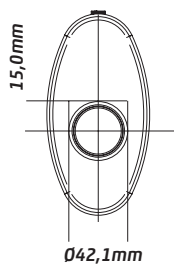

SILENCIOSOS

9100

SILENCIOSO ELÍPTICO
90,0 X 179,7 X 220mm

R$ 225,00

9101

SILENCIOSO ELÍPTICO
90,0 X 179,7 X 376mm