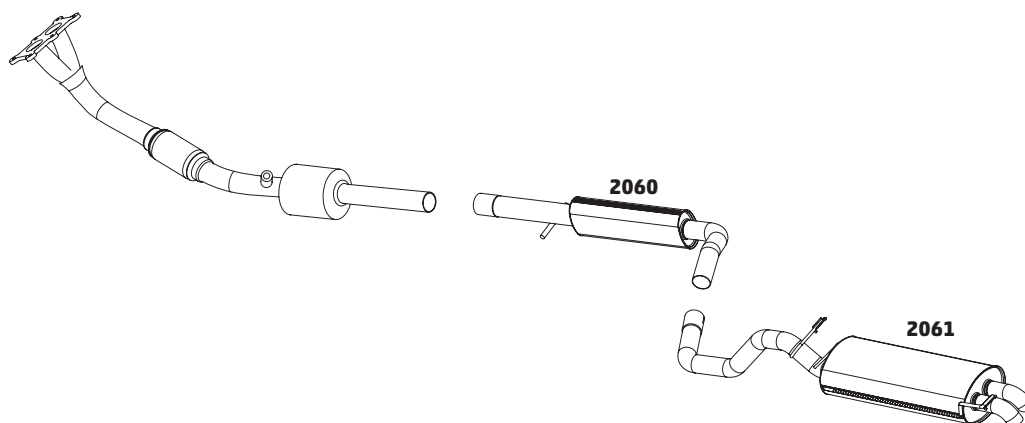

GOLF 2.0 E AUDI A3 1.8 ASPIRADO - 1999 A 2008

CÓDIGO	DESCRIÇÃO DO PRODUTO	PREÇO BRUTO
2060	SILENCIOSO INTERMEDIÁRIO	R$ 505,00
2061	SILENCIOSO TRASEIRO OPCIONAL	R$ 950,00