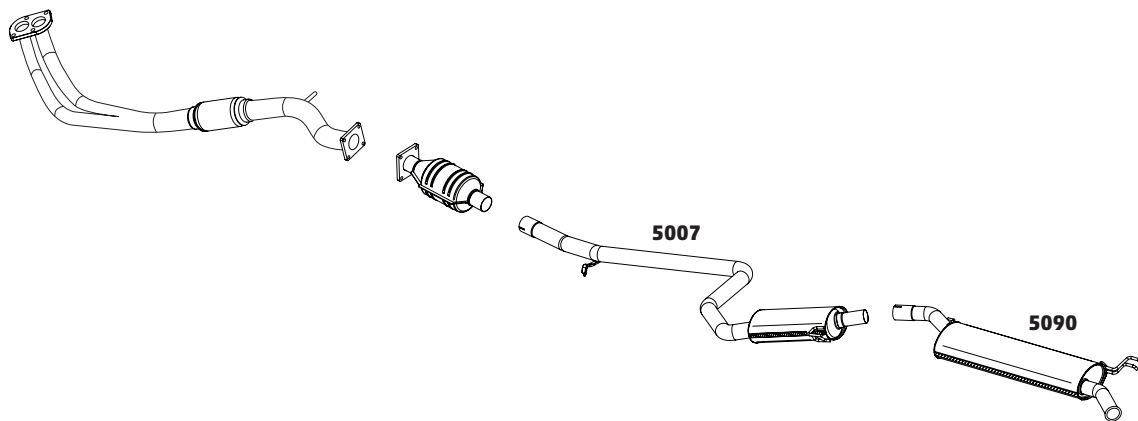

TEMPRA 2.0 8V – 1992 A 1999

CÓDIGO	DESCRIÇÃO DO PRODUTO	PREÇO BRUTO
5007	SILENCIOSO INTERMEDIÁRIO - 1993 A 1999	R$ 566,00
5090	SILENCIOSO TRASEIRO - 1993 A 1995	-