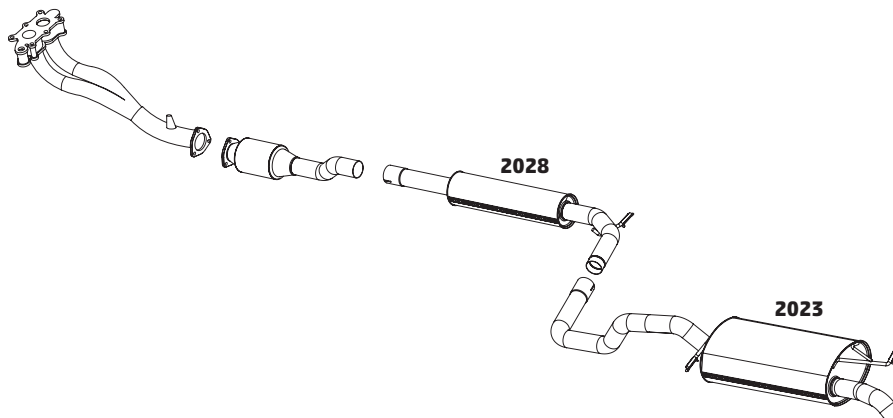

POLO CLASSIC / SEAT CORDOBA 1.6 / 1.8 E IBIZA 1.6 - 1996 A 2002

CÓDIGO	DESCRIÇÃO DO PRODUTO	PREÇO BRUTO
2028	SILENCIOSO INTERMEDIÁRIO	R$ 440,00
2023	SILENCIOSO TRASEIRO - POLO E CORDOBA	R$ 726,00