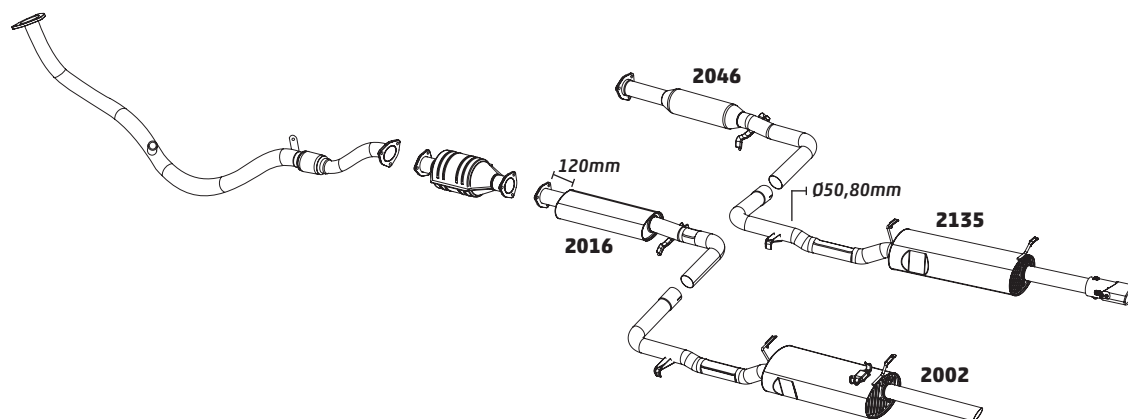

PARATI 1.0 16V TURBO – 2000 A 2004

CÓDIGO	DESCRIÇÃO DO PRODUTO	PREÇO BRUTO
2046	SILENCIOSO INTERMEDIÁRIO OPCIONAL	R$ 413,00
2016	SILENCIOSO INTERMEDIÁRIO	R$ 440,00
2002	SILENCIOSO TRASEIRO – SUPORTE AUDI	R$ 636,00
2135	SILENCIOSO TRASEIRO – ORIGINAL COM PONTEIRA INOX	-