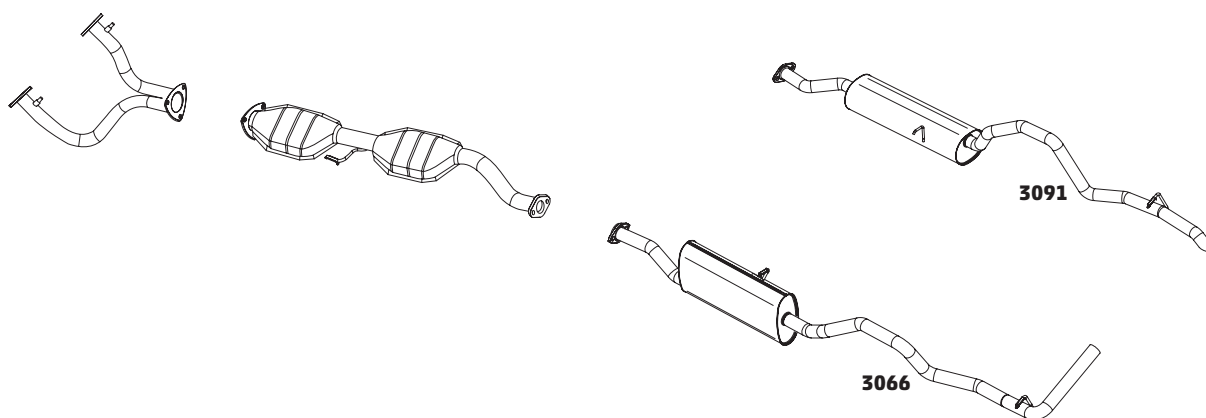

RANGER STX 4.0 GASOLINA - 1994 A 1997

CÓDIGO	DESCRIÇÃO DO PRODUTO	PREÇO BRUTO
3091	SILENCIOSO TRASEIRO CABINE ESTENDIDA	-
3066	SILENCIOSO TRASEIRO CABINE SIMPLES	R$ 1.200,00