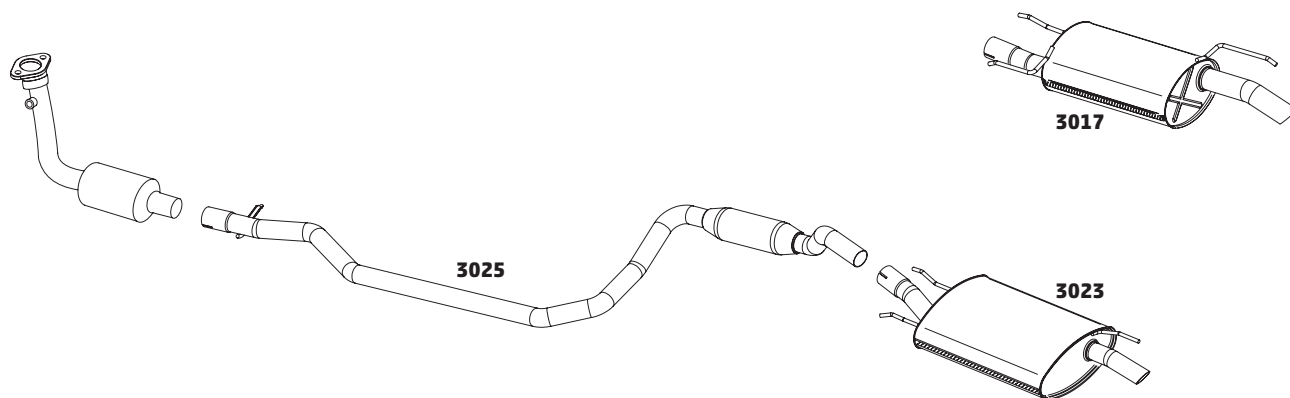

FIESTA 1.0 ZETEC ROCAM – 1999 A 2003

CÓDIGO	DESCRIÇÃO DO PRODUTO	PREÇO BRUTO
3025	SILENCIOSO INTERMEDIÁRIO	R$ 411,00
3023	SILENCIOSO TRASEIRO	R$ 540,00
3017	SILENCIOSO TRASEIRO OPCIONAL	R$ 445,00