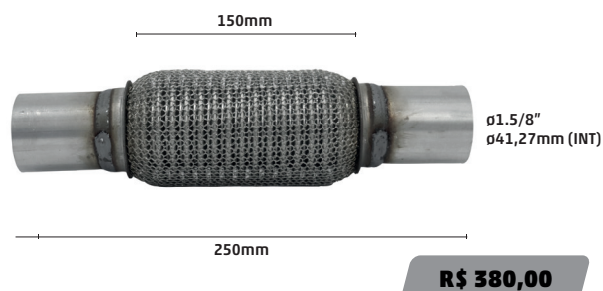

FLEXÍVEL MALHA ARAMADA E INTERLOCK 1.7/8" X 200 X 300mm

R\$ 465,00

9231-2

FLEXÍVEL MALHA ARAMADA E INTERLOCK 1.1/2" X 150 X 250mm

9232-2

FLEXÍVEL MALHA ARAMADA E INTERLOCK 1.5/8" X 150 X 250mm

9233-2

FLEXÍVEL MALHA ARAMADA E INTERLOCK 4" X 200 X 330mm