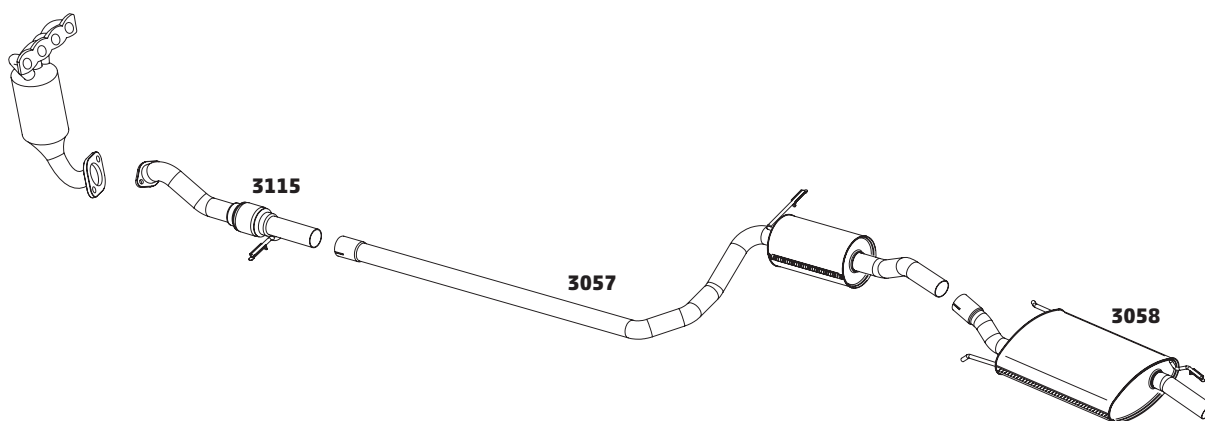

KA 1.6 8V FLEX – 2009 A 2013

CÓDIGO	DESCRIÇÃO DO PRODUTO	PREÇO BRUTO
3057	SILENCIOSO INTERMEDIÁRIO	R$ 485,00
3058	SILENCIOSO TRASEIRO	R$ 595,00
3115	TUBO INTERMEDIÁRIO COM FLEXÍVEL	-