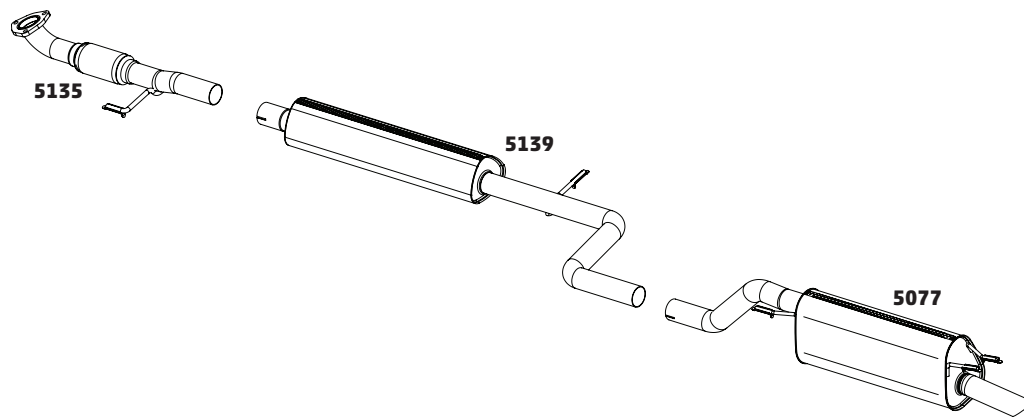

IDEA 1.6 E 1.8 16V E.TORQ – 2011 A 2016

CÓDIGO	DESCRIÇÃO DO PRODUTO	PREÇO BRUTO
5077	SILENCIOSO TRASEIRO 1.8 E 1.8 ADVENTURE	R$ 700,00
5135	TUBO INTERMEDIÁRIO COM FLEXÍVEL	-
5139	SILENCIOSO INTERMEDIÁRIO	R$ 610,00