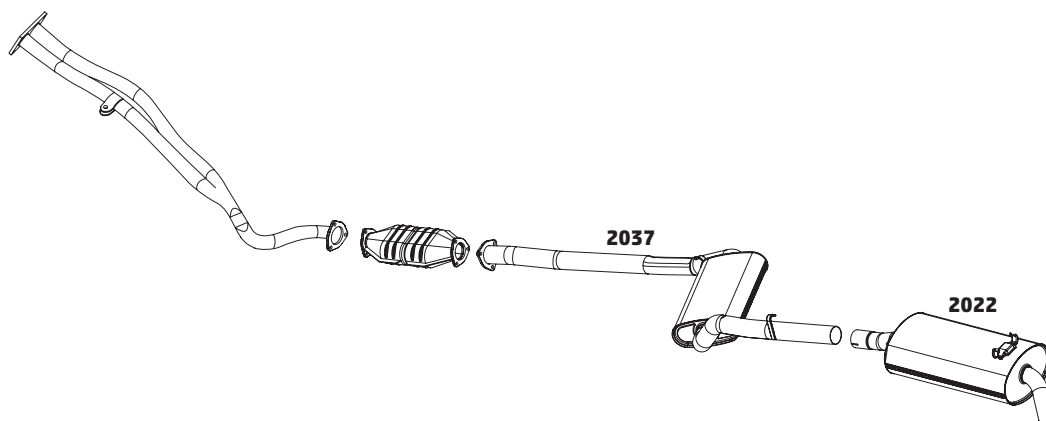

SANTANA / QUANTUM 1.8 / 2.0 E 2.0i – 1992 A 1996

CÓDIGO	DESCRIÇÃO DO PRODUTO	PREÇO BRUTO
2037	SILENCIOSO INTERMEDIÁRIO	R$ 574,00
2022	SILENCIOSO TRASEIRO	R$ 527,00