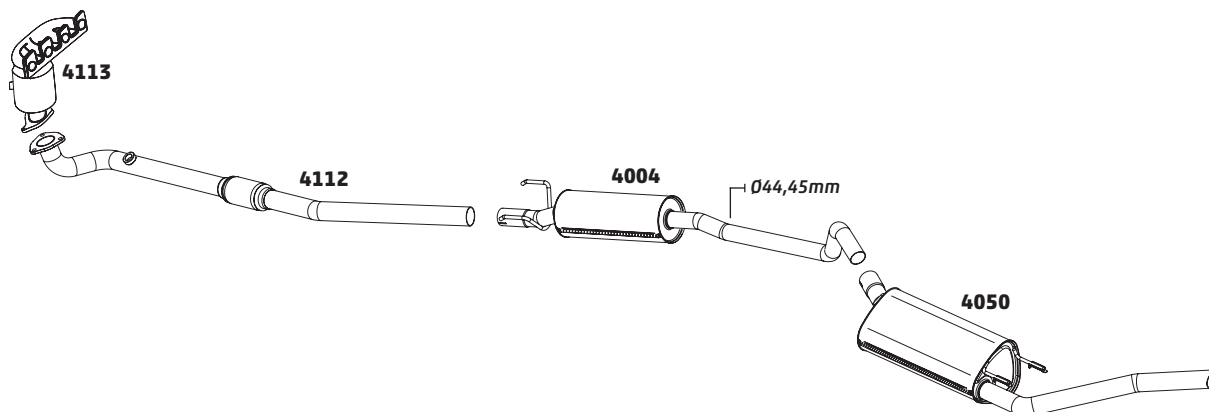

PRISMA 1.0 8V FLEXPPOWER - 2009 A 2011

CÓDIGO	DESCRIÇÃO DO PRODUTO	PREÇO BRUTO
4004	SILENCIOSO INTERMEDIÁRIO	R$ 409,00
4050	SILENCIOSO TRASEIRO	R$ 585,00
4113	COLETOR CATALISADOR	-
4112	TUBO INTERMEDIÁRIO COM FLEXÍVEL E SONDA	R$ 710,00