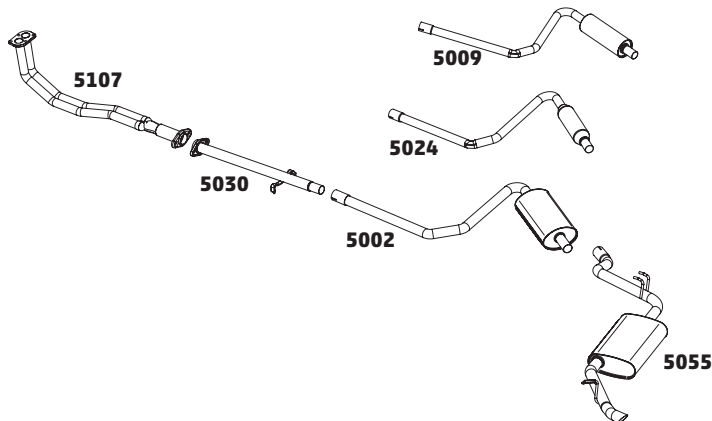

FIORINO PICK-UP 1.3 – 1986 A 1994

CÓDIGO	DESCRIÇÃO DO PRODUTO	PREÇO BRUTO
5107	TUBO DO MOTOR	R$ 550,00
5030	TUBO INTERMEDIÁRIO ANTERIOR	R$ 179,00
5002	SILENCIOSO INTERMEDIÁRIO	R$ 350,00
5024	SILENCIOSO INTERMEDIÁRIO OPCIONAL	R$ 275,00
5055	SILENCIOSO TRASEIRO	R$ 510,00
5009	SILENCIOSO INTERMEDIÁRIO OPCIONAL	R$ 278,00