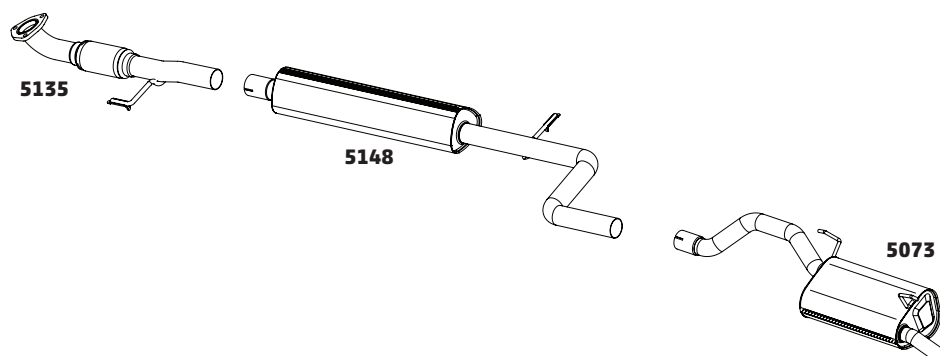

CÓDIGO	DESCRIÇÃO DO PRODUTO	PREÇO BRUTO
5045	SILENCIOSO TRASEIRO	R\$ 480,00
5018	SILENCIOSO TRASEIRO ESPORTIVO	R\$ 385,00
5119	SILENCIOSO INTERMEDIÁRIO	-

PALIO E.TORQ 1.6 16V FLEX FASE 3 – 2011 A 2013

CÓDIGO	DESCRIÇÃO DO PRODUTO	PREÇO BRUTO
5073	SILENCIOSO TRASEIRO	R\$ 670,00
5135	TUBO INTERMEDIÁRIO COM FLEXÍVEL	-
5148	SILENCIOSO INTERMEDIÁRIO	R\$ 605,00