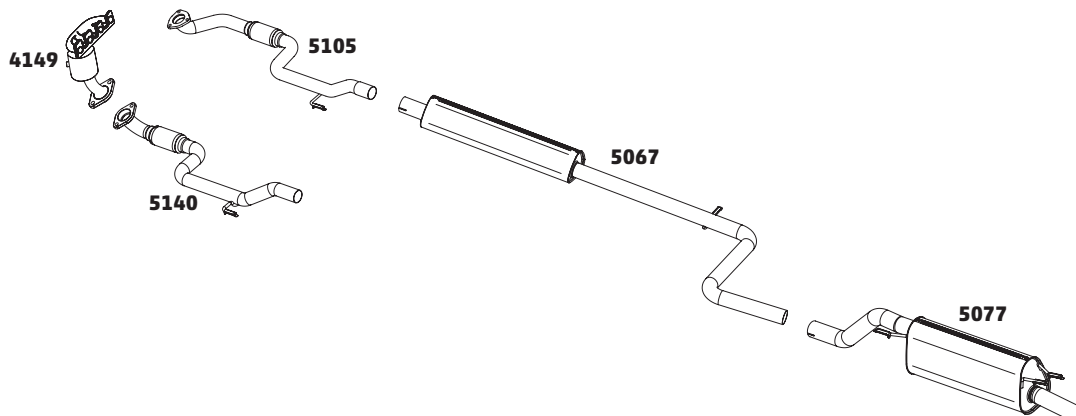

IDEA 1.8V E 1.8 ADVENTURE FLEX – 2006 A 2010

CÓDIGO	DESCRIÇÃO DO PRODUTO	PREÇO BRUTO
5105	TUBO INTERMEDIÁRIO COM FLEXÍVEL - 2006 A 2009	R$ 655,00
5067	SILENCIOSO INTERMEDIÁRIO	R$ 595,00
5077	SILENCIOSO TRASEIRO 1.8 E 1.8 ADVENTURE	R$ 700,00
5140	TUBO INTERMEDIÁRIO COM FLEXÍVEL - 2009 A 2010	-
4149	COLETOR COM CATALISADOR E SONDA - 2006 A 2009	-