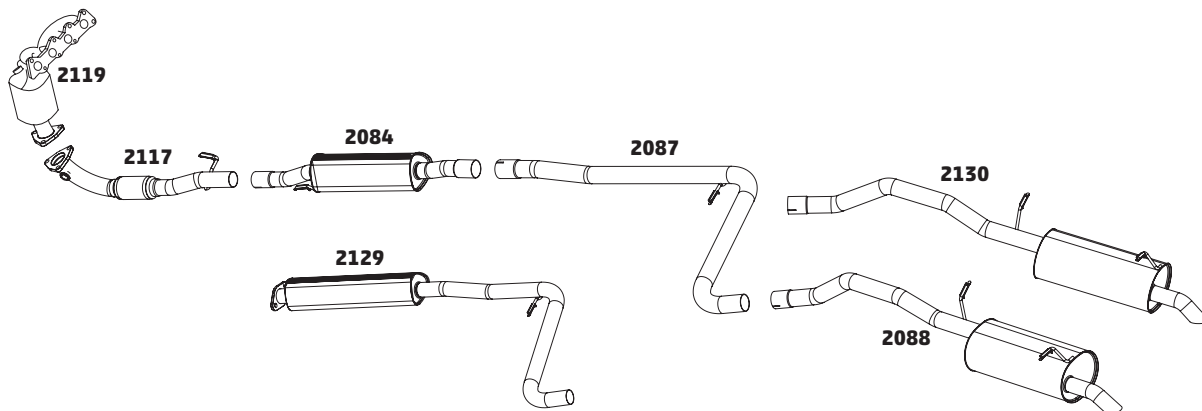

SAVEIRO 1.6 GV /GVI /GVII 8V E 16V FLEX – 2009... E SAVEIRO CROSS 1.6 GV /GVI 8V E 16V FLEX – 2009 A 2017

CÓDIGO	DESCRIÇÃO DO PRODUTO	PREÇO BRUTO
2117	TUBO INTERMEDIÁRIO ANTERIOR COM FLEXÍVEL E SONDA	R$ 670,00
2084	SILENCIOSO INTERMEDIÁRIO	R$ 440,00
2087	TUBO INTERMEDIÁRIO	R$ 265,00
2088	SILENCIOSO TRASEIRO	R$ 680,00
2119	COLETOR COM CATALISADOR E SONDA – 2009...	-
2129	SILENCIOSO INTERMEDIÁRIO GVI E GVII 16V – 2015	-
2130	SILENCIOSO TRASEIRO GVI E GVII 16V – 2015...	-