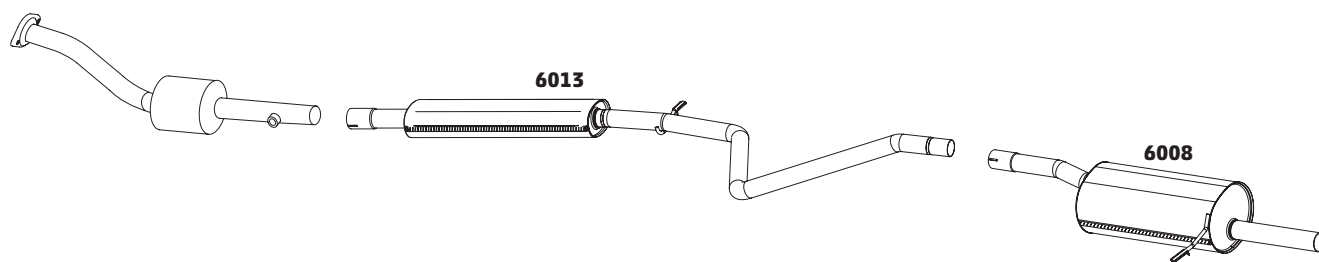

LOGAN 1.6 16V – 2008...

CÓDIGO	DESCRIÇÃO DO PRODUTO	PREÇO BRUTO
6013	SILENCIOSO INTERMEDIÁRIO	R$ 555,00
6008	SILENCIOSO TRASEIRO	R$ 620,00