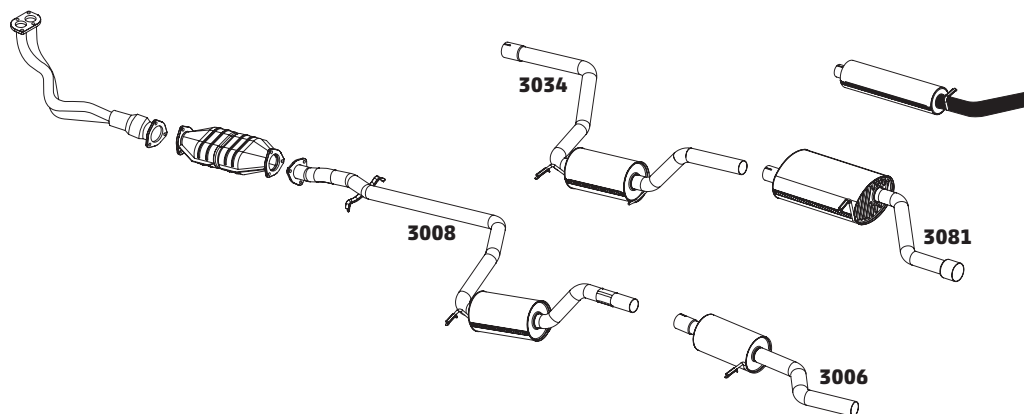

ESCORT HOBBY 1.0 - 1994 A 1996

CÓDIGO	DESCRIÇÃO DO PRODUTO	PREÇO BRUTO
3008	SILENCIOSO INTERMEDIÁRIO	R\$ 570,00
3034	SILENCIOSO INTERMEDIÁRIO UNIVERSAL	R\$ 396,00
3006	SILENCIOSO TRASEIRO OPCIONAL	R\$ 287,00
3081	SILENCIOSO TRASEIRO	R\$ 485,00