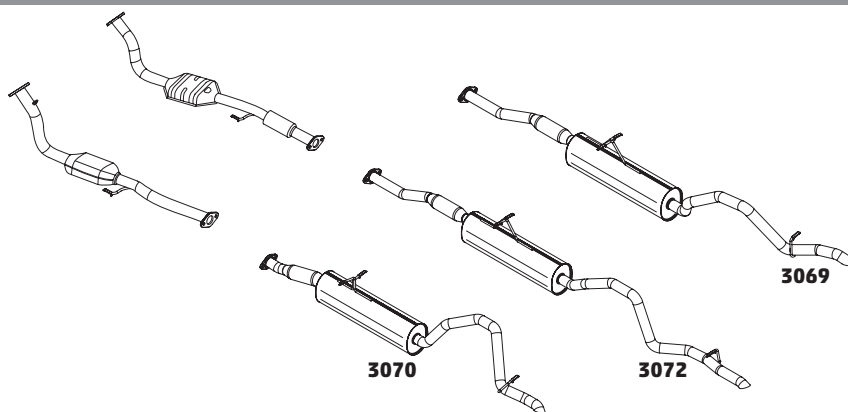

RANGER DOHC 2.3L CABINE SIMPLES / DUPLA / SUPERCAB 4X2 E 4X4 GASOLINA - 2001 A 2012

CÓDIGO	DESCRIÇÃO DO PRODUTO	PREÇO BRUTO
3070	SILENCIOSO TRASEIRO 112" (2,84m) - 2010 A 2012	R$ 1.405,00
3072	SILENCIOSO TRASEIRO CABINE ESTENDIDA 126" (3,20m) - 2001 A 2007	R$ 1.395,00
3069	SILENCIOSO TRASEIRO CABINE ESTENDIDA 126" (3,20m) - 2008 A 2012	R$ 1.340,00