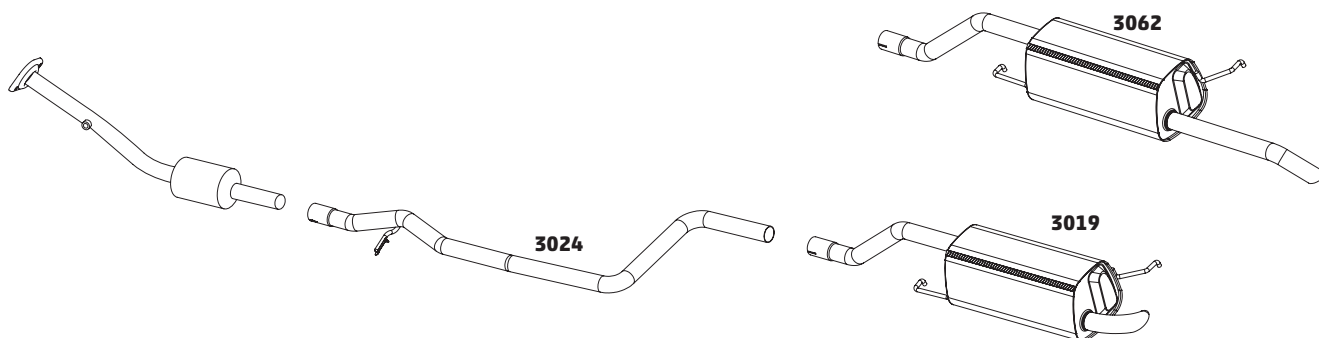

FIESTA HATCH E SEDAN 1.0 ASPIRADO ZETEC ROCAM / GASOLINA - 2002 A 2007

CÓDIGO	DESCRIÇÃO DO PRODUTO	PREÇO BRUTO
3024	TUBO INTERMEDIÁRIO	R$ 245,00
3019	SILENCIOSO TRASEIRO HATCH - 2002 A 2007	R$ 655,00
3062	SILENCIOSO TRASEIRO SEDAN - 2005 A 2007	R$ 785,00