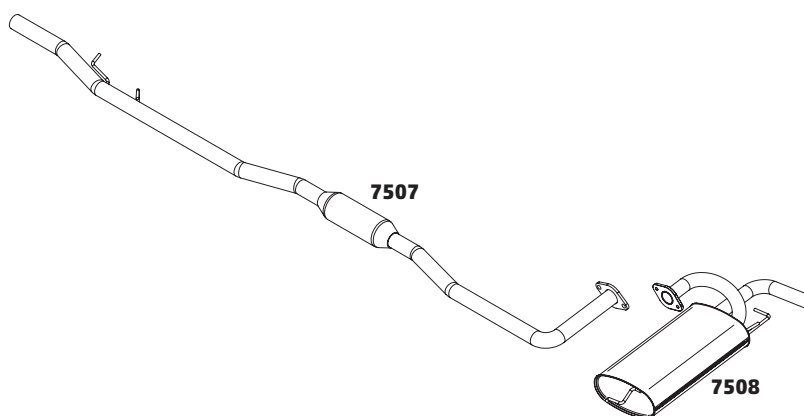

ASX 2.0 16V AUTOMÁTICO – 2011...

CÓDIGO	DESCRIÇÃO DO PRODUTO	PREÇO BRUTO
7507	SILENCIOSO INTERMEDIÁRIO	-
7508	SILENCIOSO TRASEIRO	-