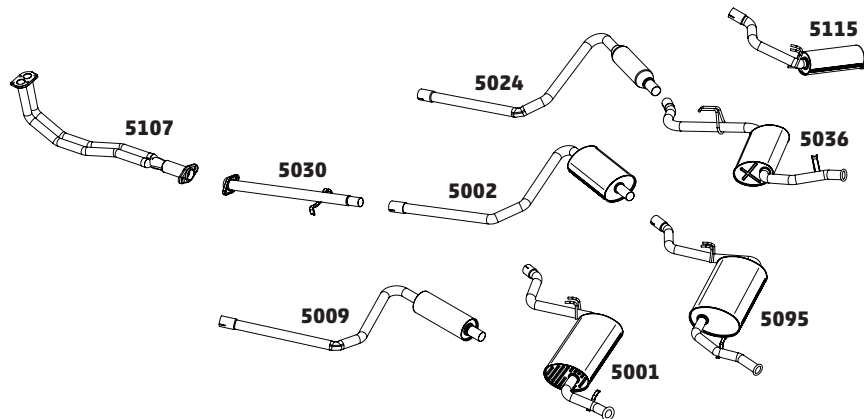

UNO 1.3 E 1.5 – 1985 A 1991

CÓDIGO	DESCRIÇÃO DO PRODUTO	PREÇO BRUTO
5107	TUBO DO MOTOR	R$ 550,00
5030	TUBO INTERMEDIÁRIO ANTERIOR	R$ 179,00
5002	SILENCIOSO INTERMEDIÁRIO	R$ 350,00
5024	SILENCIOSO INTERMEDIÁRIO OPCIONAL	R$ 275,00
5115	SILENCIOSO TRASEIRO ESPORTIVO	R$ 340,00
5036	SILENCIOSO TRASEIRO OPCIONAL – CAIXA PEQUENA	R$ 450,00
5095	SILENCIOSO TRASEIRO – CAIXA GRANDE	R$ 670,00
5001	SILENCIOSO TRASEIRO – CAIXA MÉDIA	R$ 460,00
5009	SILENCIOSO INTERMEDIÁRIO OPCIONAL	R$ 278,00