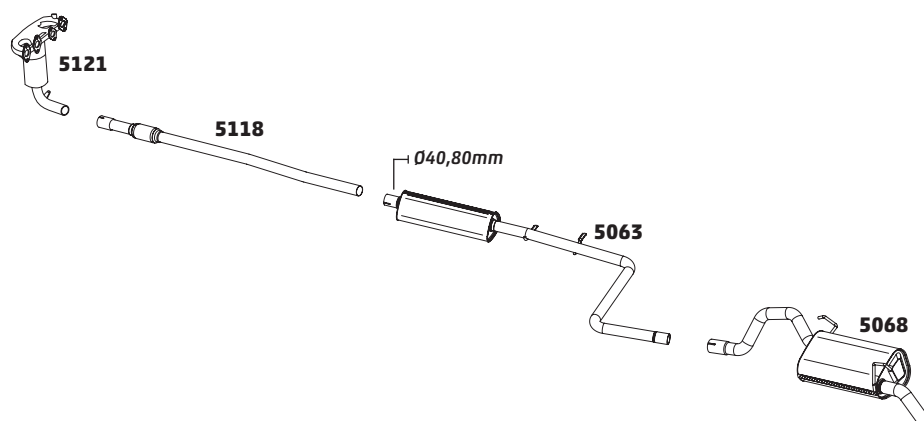

UNO 1.0 E 1.4 EVO – 2010 A 2014

CÓDIGO	DESCRIÇÃO DO PRODUTO	PREÇO BRUTO
5121	COLETOR COM CATALISADOR E DUAS SONDAS	-
5118	TUBO INTERMEDIÁRIO COM FLEXÍVEL	R$ 595,00
5063	SILENCIOSO INTERMEDIÁRIO	R$ 433,00
5068	SILENCIOSO TRASEIRO	R$ 515,00