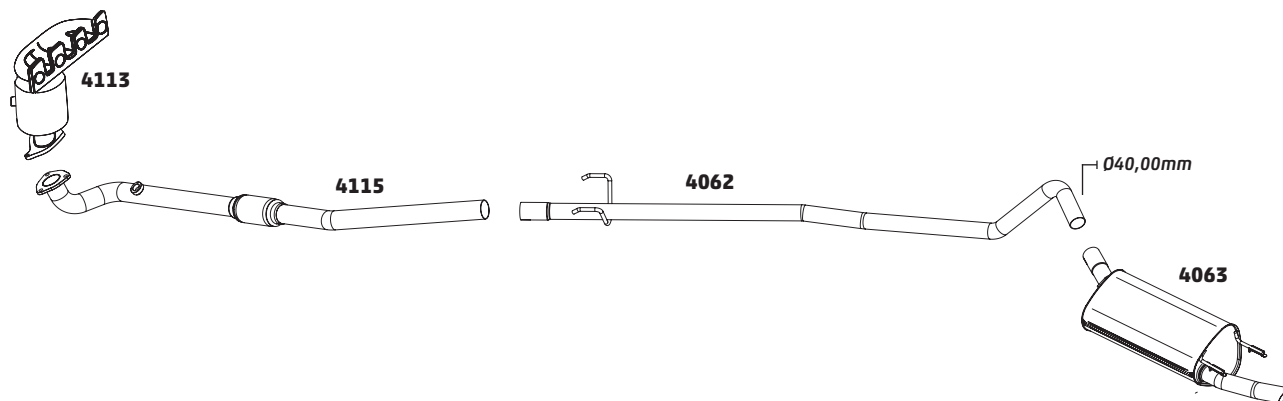

CELTA 1.0 8V FLEX – 2012 A 2016

CÓDIGO	DESCRIÇÃO DO PRODUTO	PREÇO BRUTO
4115	TUBO INTERMEDIÁRIO COM FLEXÍVEL E Sonda	R$ 640,00
4062	TUBO INTERMEDIÁRIO	R$ 255,00
4063	SILENCIOSO TRASEIRO	R$ 620,00
4113	COLETOR COM CATALISADOR	-