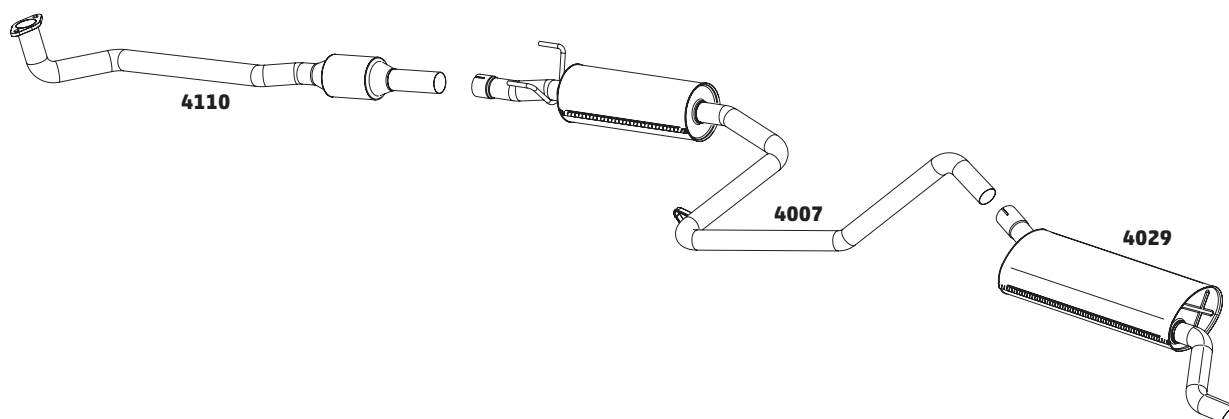

CORSA 1.6 8V PICK-UP – 1995 A 2003

CÓDIGO	DESCRIÇÃO DO PRODUTO	PREÇO BRUTO
4007	SILENCIOSO INTERMEDIÁRIO	R$ 524,00
4029	SILENCIOSO TRASEIRO	R$ 425,00
4110	TUBO DO MOTOR INOX COM CATALISADOR	-