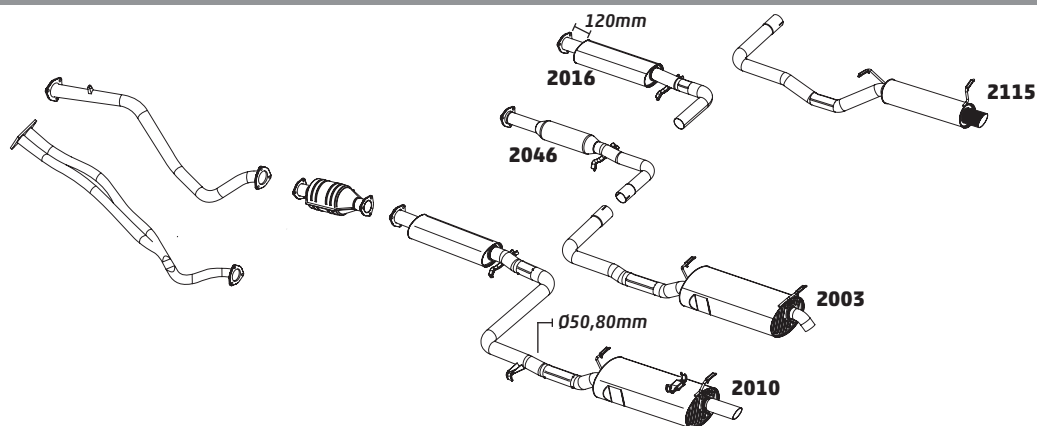

GOL 1.6 – 2000 A 2003 / 1.8 – 2000 A 2004 E 2.0 MI GIII / GIV – 2000...

CÓDIGO	DESCRIÇÃO DO PRODUTO	PREÇO BRUTO
2046	SILENCIOSO INTERMEDIÁRIO OPCIONAL	R$ 413,00
2016	SILENCIOSO INTERMEDIÁRIO	R$ 440,00
2010	CONJUNTO SILENCIOSO	R$ 1.037,00
2003	SILENCIOSO TRASEIRO	R$ 635,00
2115	SILENCIOSO TRASEIRO ESPORTIVO REDONDO MENOR	R$ 505,00