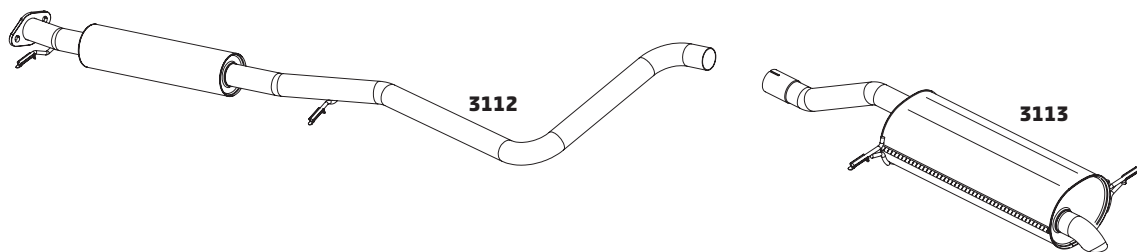

KA HATCH E SEDAN 1.5 16V SIGMA FLEX – 2015...

CÓDIGO	DESCRIÇÃO DO PRODUTO	PREÇO BRUTO
3112	SILENCIOSO INTERMEDIÁRIO	-
3113	SILENCIOSO TRASEIRO	-