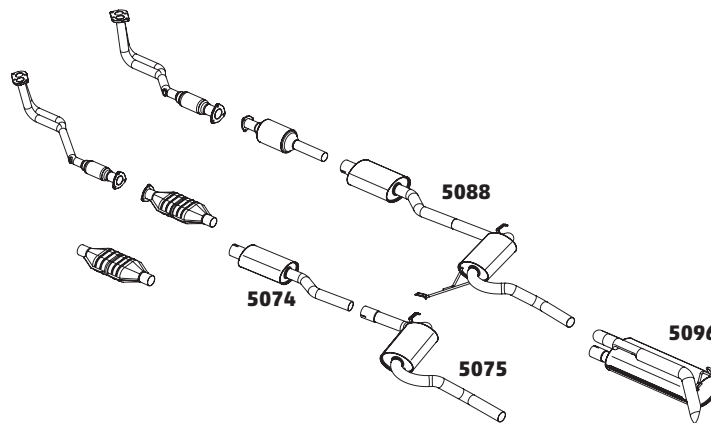

BRAVA 1.6 E 1.8 16V - 1999 A 2003

CÓDIGO	DESCRIÇÃO DO PRODUTO	PREÇO BRUTO
5074	SILENCIOSO INTERMEDIÁRIO ANTERIOR	R$ 335,00
5075	SILENCIOSO INTERMEDIÁRIO POSTERIOR	R$ 555,00
5088	SILENCIOSO INTERMEDIÁRIO OPCIONAL	-
5096	SILENCIOSO TRASEIRO	R$ 690,00