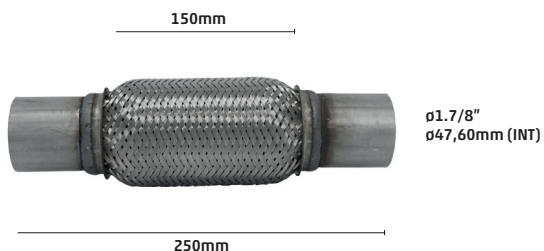

R\$ 730,00

9225-1

FLEXÍVEL MALHA TRANÇADA E
INTERLOCK 2" X 150 X 250mm

R\$ 500,00

9226-1

FLEXÍVEL MALHA TRANÇADA E INTERLOCK 1.7/8" X 150 X 250mm

R\$ 370,00

9228-1