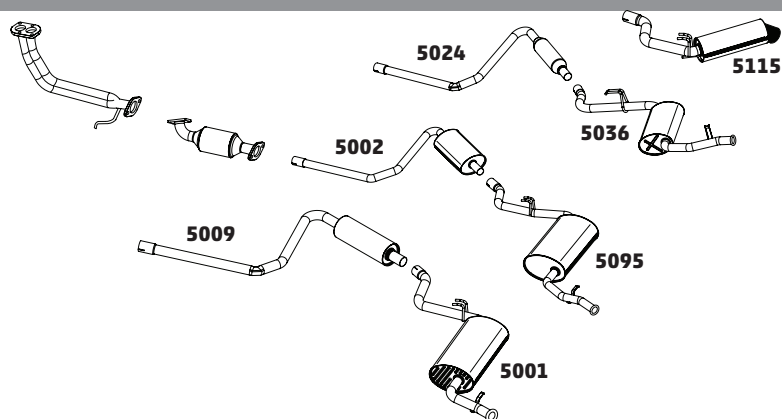

UNO MILLE / SMART E YOUNG ÁLCOOL E GASOLINA - 1997 A 2001

CÓDIGO	DESCRIÇÃO DO PRODUTO	PREÇO BRUTO
5002	SILENCIOSO INTERMEDIÁRIO	R$ 350,00
5024	SILENCIOSO INTERMEDIÁRIO OPCIONAL	R$ 275,00
5001	SILENCIOSO TRASEIRO - CAIXA MÉDIA	R$ 460,00
5095	SILENCIOSO TRASEIRO - CAIXA GRANDE	R$ 670,00
5036	SILENCIOSO TRASEIRO OPCIONAL - CAIXA PEQUENA	R$ 450,00
5115	SILENCIOSO TRASEIRO ESPORTIVO	R$ 340,00
5009	SILENCIOSO INTERMEDIÁRIO OPCIONAL	R$ 278,00