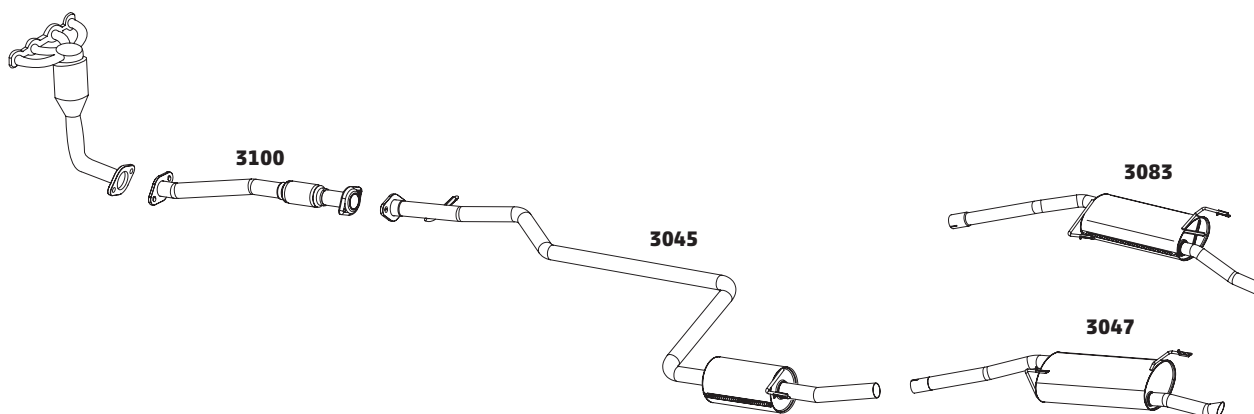

COURIER 1.3 - 1997 A 1999

CÓDIGO	DESCRIÇÃO DO PRODUTO	PREÇO BRUTO
3045	SILENCIOSO INTERMEDIÁRIO	R$ 515,00
3047	SILENCIOSO TRASEIRO	R$ 640,00
3083	SILENCIOSO TRASEIRO OPCIONAL	R$ 490,00
3100	TUBO INTERMEDIÁRIO COM FLEXIVEL	-