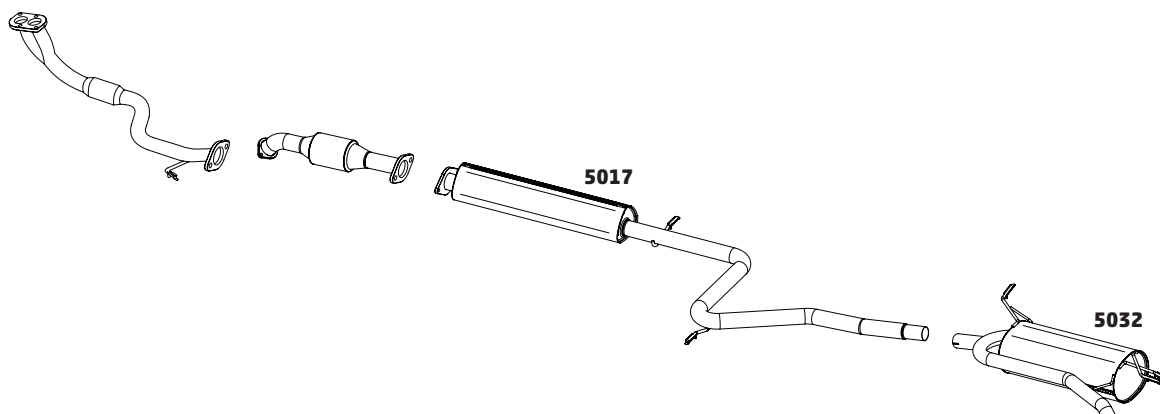

CÓDIGO	DESCRIÇÃO DO PRODUTO	PREÇO BRUTO
5017	SILENCIOSO INTERMEDIÁRIO	R\$ 695,00
5032	SILENCIOSO TRASEIRO	R\$ 695,00

PALIO WEEKEND 1.8 16V E.TORQ FLEX – 2011...

CÓDIGO	DESCRIÇÃO DO PRODUTO	PREÇO BRUTO
5101	SILENCIOSO INTERMEDIÁRIO	R\$ 745,00
5106	SILENCIOSO TRASEIRO	R\$ 770,00
5135	TUBO INTERMEDIÁRIO COM FLEXÍVEL	-