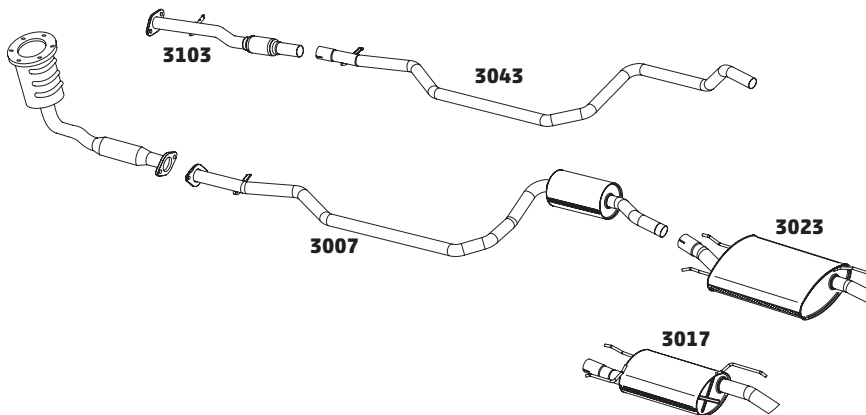

ESCORT XR3 2.0 – 1993 A 1997

CÓDIGO	DESCRIÇÃO DO PRODUTO	PREÇO BRUTO
3005	SILENCIOSO INTERMEDIÁRIO	R\$ 614,00
3002	SILENCIOSO TRASEIRO	R\$ 610,00

FIESTA 1.0 E 1.3 ENDURA ZETEC – 1996 A 1999

CÓDIGO	DESCRIÇÃO DO PRODUTO	PREÇO BRUTO
3043	TUBO INTERMEDIÁRIO POSTERIOR 1.0 - 1997 A 1999	R\$ 307,00
3007	SILENCIOSO INTERMEDIÁRIO	R\$ 530,00
3023	SILENCIOSO TRASEIRO	R\$ 540,00
3017	SILENCIOSO TRASEIRO OPCIONAL	R\$ 445,00
3103	TUBO INTERMEDIÁRIO COM FLEXIVEL 1.0 - 1997 A 1999	R\$ 740,00