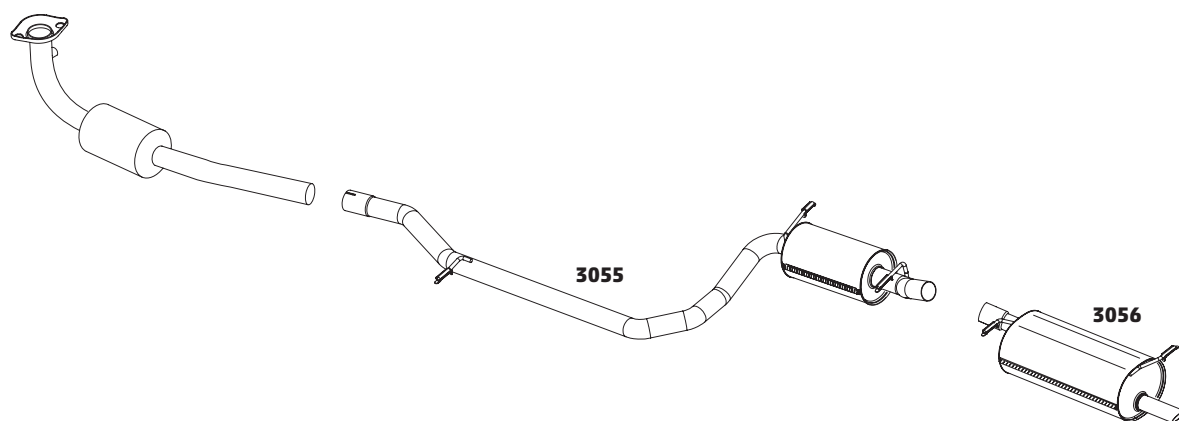

KA 1.6 ZETEC ROCAM – 2001 A 2007

CÓDIGO	DESCRIÇÃO DO PRODUTO	PREÇO BRUTO
3055	SILENCIOSO INTERMEDIÁRIO	R$ 790,00
3056	SILENCIOSO TRASEIRO	R$ 565,00