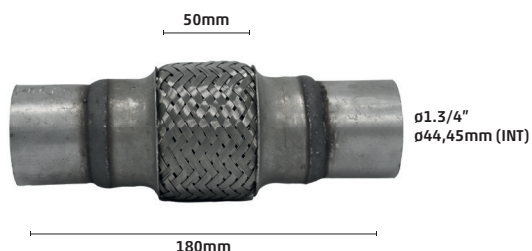

FLEXÍVEIS DE MODELO MALHA DUPLA TRANÇADA

9220-0

FLEXÍVEL INOX DIAM INT 1 3/4" X
50mm X 180mm