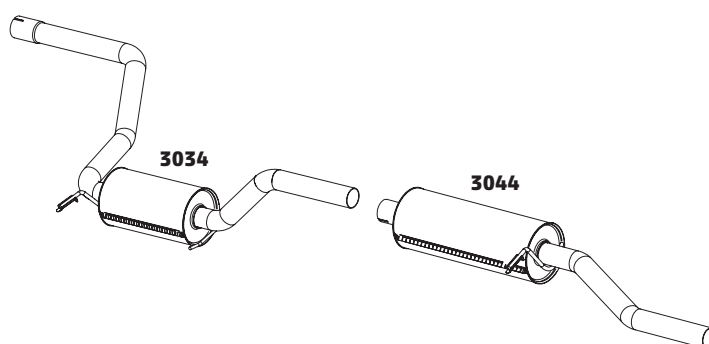

VERONA 1.6 – 1992 A 1994

CÓDIGO	DESCRIÇÃO DO PRODUTO	PREÇO BRUTO
3034	SILENCIOSO INTERMEDIÁRIO UNIVERSAL	R$ 396,00
3044	SILENCIOSO TRASEIRO	R$ 389,00