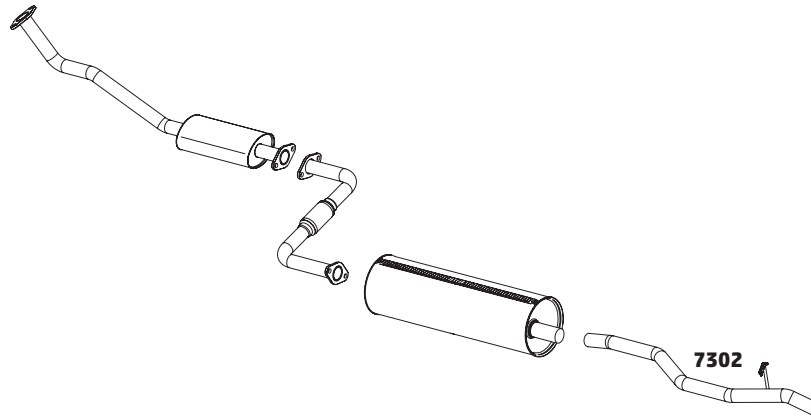

TUCSON 2.7 V6 MPFI 24V AUTOMÁTICO - 2005 A 2010

CÓDIGO	DESCRIÇÃO DO PRODUTO	PREÇO BRUTO
7007	SILENCIOSO INTERMEDIÁRIO	R\$ 740,00
7002	SILENCIOSO TRASEIRO	-

BESTA 2.2 E 2.7 – 1993 A 1997

CÓDIGO	DESCRIÇÃO DO PRODUTO	PREÇO BRUTO
7302	TUBO TERMINAL	R\$ 410,00