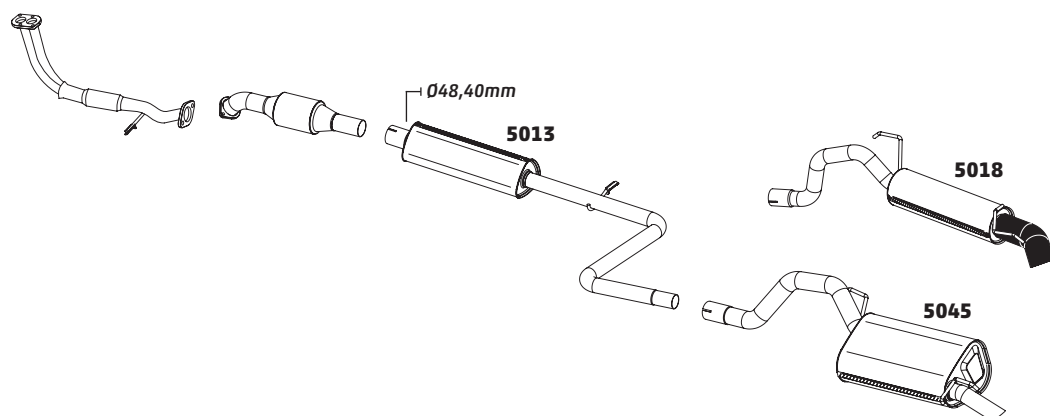

PALIO 1.5 8V – 1996 A 2000

CÓDIGO	DESCRIÇÃO DO PRODUTO	PREÇO BRUTO
5013	SILENCIOSO INTERMEDIÁRIO	R$ 425,00
5045	SILENCIOSO TRASEIRO	R$ 480,00
5018	SILENCIOSO TRASEIRO ESPORTIVO	R$ 385,00