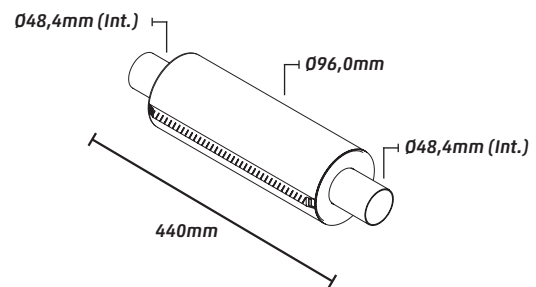

R$ 250,00

9006

SILENCIOSO UNIVERSAL ENT 1.7/8" E UMA SAIDA 1.7/8