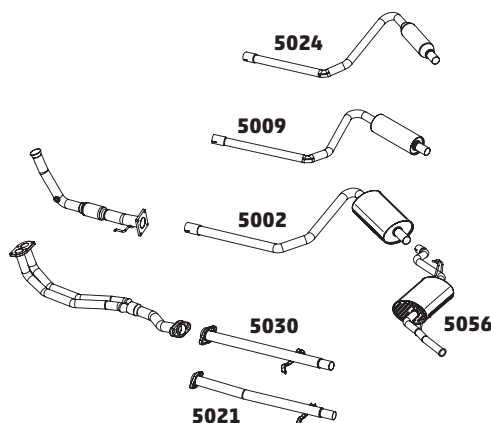

PRÊMIO 1.5 IE – 1992 A 1994

CÓDIGO	DESCRIÇÃO DO PRODUTO	PREÇO BRUTO
5009	SILENCIOSO INTERMEDIÁRIO OPCIONAL	R$ 278,00
5030	TUBO INTERMEDIÁRIO ANTERIOR	R$ 179,00
5024	SILENCIOSO INTERMEDIÁRIO OPCIONAL	R$ 275,00
5002	SILENCIOSO INTERMEDIÁRIO	R$ 350,00
5056	SILENCIOSO TRASEIRO	R$ 580,00
5021	TUBO INTERMEDIÁRIO OPCIONAL	R$ 150,00