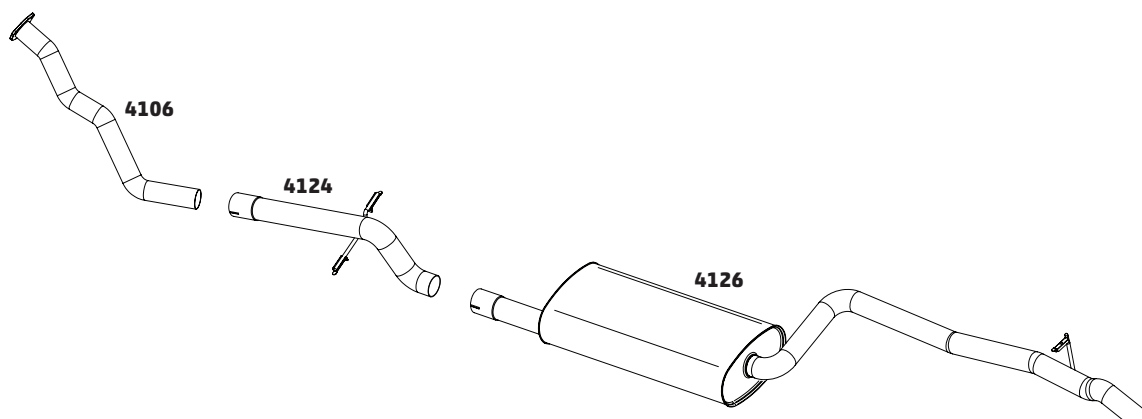

BLAZER 2.8 TURBO DIESEL - 1999 A 2006

CÓDIGO	DESCRIÇÃO DO PRODUTO	PREÇO BRUTO
4106	TUBO DO MOTOR	-
4124	TUBO INTERMEDIÁRIO	-
4126	SILENCIOSO TRASEIRO	R$ 1.085,00