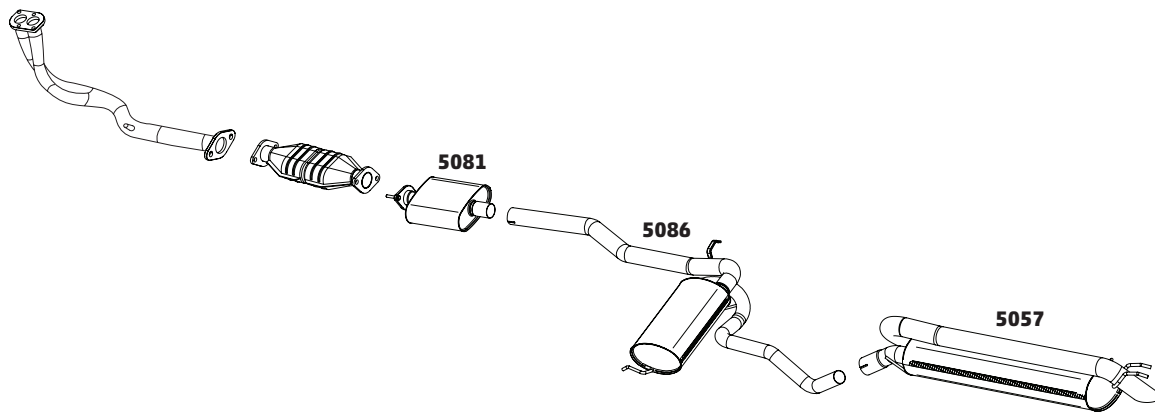

MAREA E MAREA WEEKEND 1.8 MPI 16V – 1999 A 2007

CÓDIGO	DESCRIÇÃO DO PRODUTO	PREÇO BRUTO
5081	SILENCIOSO INTERMEDIÁRIO ANTERIOR	R$ 450,00
5086	SILENCIOSO INTERMEDIÁRIO POSTERIOR	R$ 600,00
5057	SILENCIOSO TRASEIRO	R$ 800,00