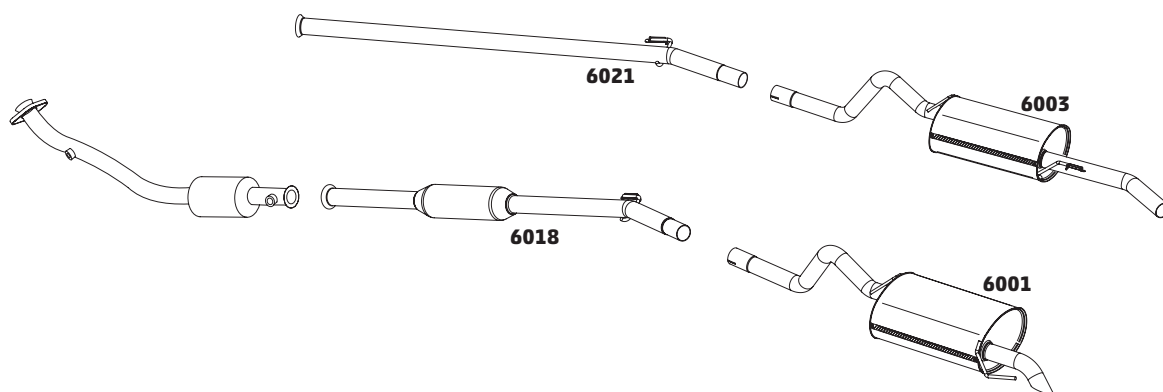

-

CÓDIGO	DESCRIÇÃO DO PRODUTO	PREÇO BRUTO

RENAULT

Aplicações para a marca Renault

CLIO HATCH E SEDAN 1.0 8V / 16V - 1999 A 2012

CÓDIGO	DESCRIÇÃO DO PRODUTO	PREÇO BRUTO
6018	SILENCIOSO INTERMEDIÁRIO 16V	R\$ 320,00
6021	TUBO INTERMEDIÁRIO 8V OPCIONAL 16V	R\$ 190,00
6001	SILENCIOSO TRASEIRO HATCH	R\$ 610,00
6003	SILENCIOSO TRASEIRO SEDAN	R\$ 630,00