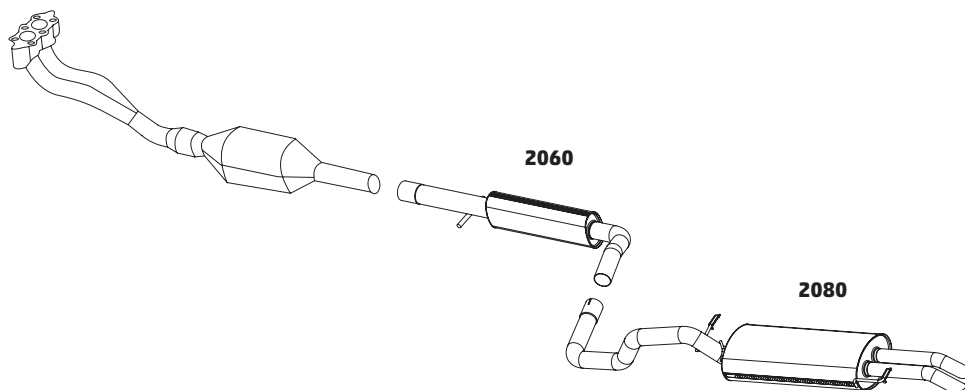

BORA 2.0 – 2000 A 2011

CÓDIGO	DESCRIÇÃO DO PRODUTO	PREÇO BRUTO
2060	SILENCIOSO INTERMEDIÁRIO	R$ 505,00
2080	SILENCIOSO TRASEIRO OPCIONAL	R$ 1.035,00