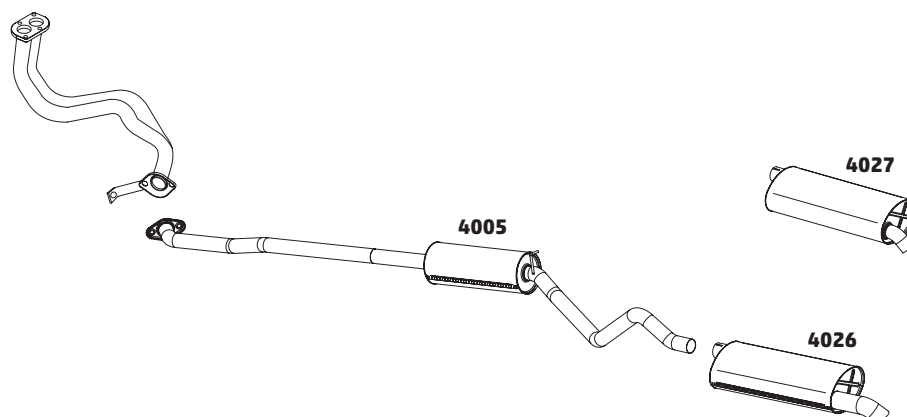

KADETT 1.8 E 2.0 – 1989 A 1997

CÓDIGO	DESCRIÇÃO DO PRODUTO	PREÇO BRUTO
4005	SILENCIOSO INTERMEDIÁRIO	R$ 565,00
4026	SILENCIOSO TRASEIRO SL E SLE 1.8 - 1989 A 1995	R$ 390,00
4027	SILENCIOSO TRASEIRO - 1996 A 1997	R$ 405,00