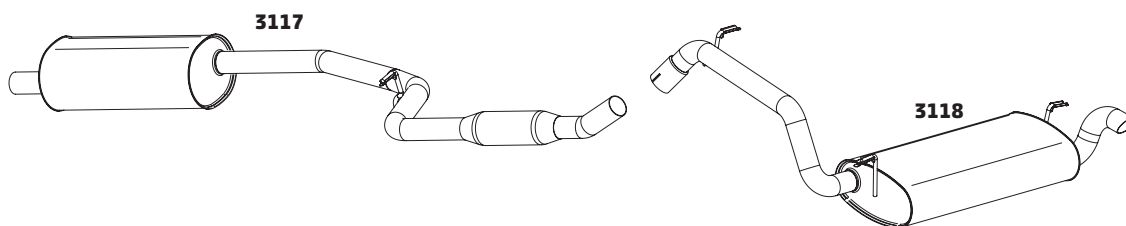

FOCUS 2.0 2014 A 2019

CÓDIGO	DESCRIÇÃO DO PRODUTO	PREÇO BRUTO
3117	SILENCIOSO INTERMEDIÁRIO	-
3118	SILENCIOSO TRASEIRO	-