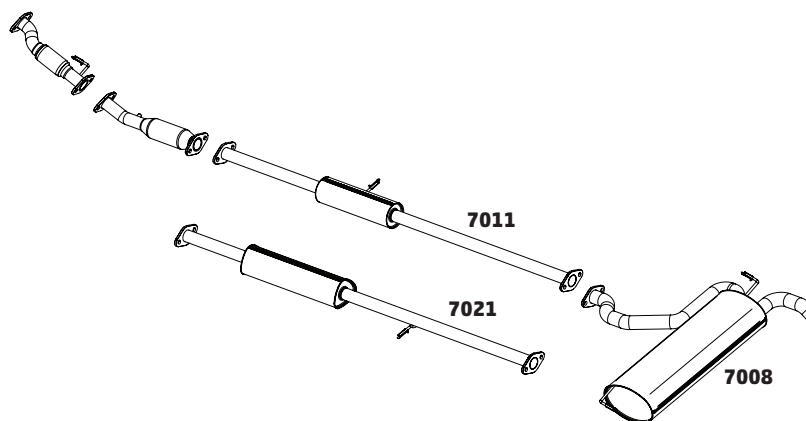

IX35 2.0 16V 2WD AUTOMÁTICO/MECÂNICO – 2010...

CÓDIGO	DESCRIÇÃO DO PRODUTO	PREÇO BRUTO
7011	SILENCIOSO INTERMEDIÁRIO - 2010 A 2012	-
7008	SILENCIOSO TRASEIRO	R$ 1.405,00
7021	SILENCIOSO INTERMEDIÁRIO - 2012...	-