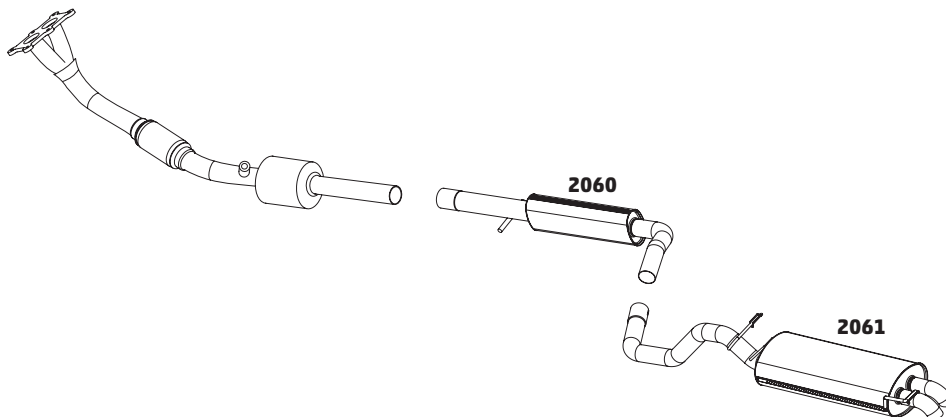

NEW BEETLE 2.0 MI - 1999 A 2010

CÓDIGO	DESCRIÇÃO DO PRODUTO	PREÇO BRUTO
2060	SILENCIOSO INTERMEDIÁRIO	R$ 505,00
2061	SILENCIOSO TRASEIRO OPCIONAL	R$ 950,00