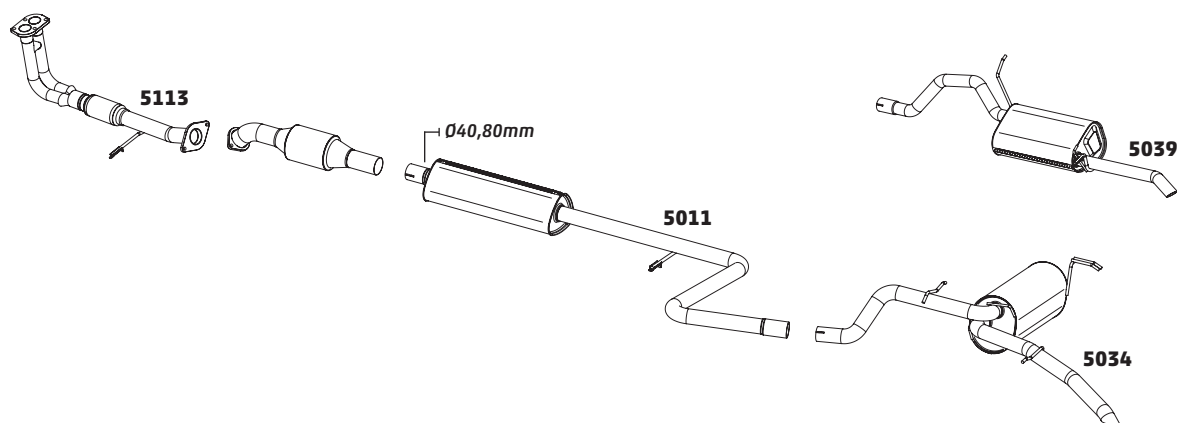

SIENA 1.0 8V 6 MARCHAS - 1999 A 2004

CÓDIGO	DESCRIÇÃO DO PRODUTO	PREÇO BRUTO
5113	TUBO DO MOTOR INOX COM FLEXÍVEL E Sonda - 1999 A 2001	-
5011	SILENCIOSO INTERMEDIÁRIO	R$ 375,00
5034	SILENCIOSO TRASEIRO	R$ 810,00
5039	SILENCIOSO TRASEIRO OPCIONAL	R$ 505,00