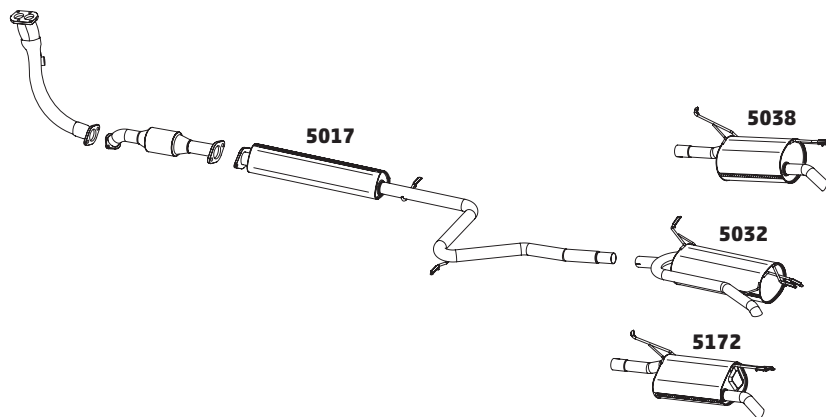

PALIO WEEKEND 1.6 MPI 16V – 2001 A 2003

CÓDIGO	DESCRIÇÃO DO PRODUTO	PREÇO BRUTO
5017	SILENCIOSO INTERMEDIÁRIO	R$ 695,00
5032	SILENCIOSO TRASEIRO	R$ 695,00
5172	SILENCIOSO TRASEIRO OPCIONAL	-
5038	SILENCIOSO TRASEIRO OPCIONAL	R$ 555,00