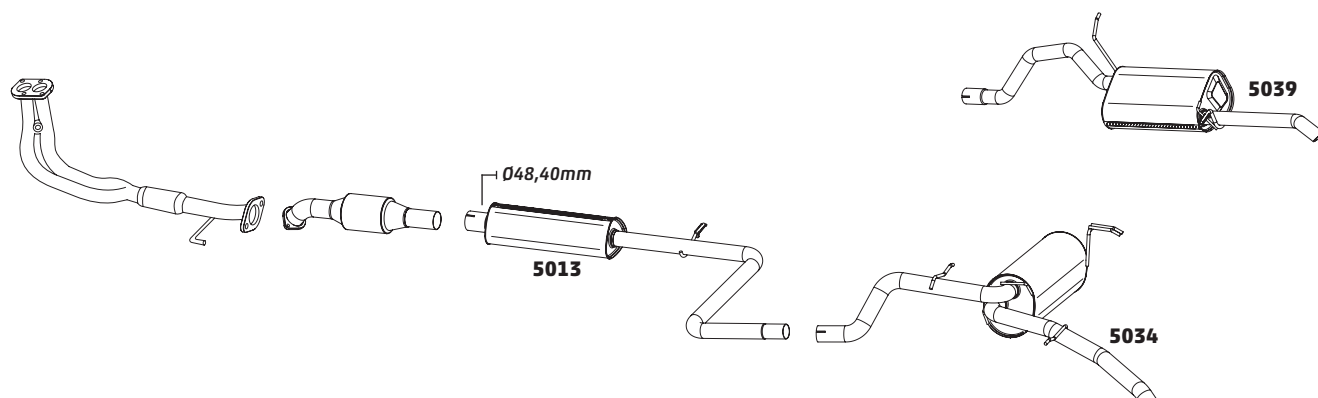

SIENA 1.0 E 1.3 MPI 16V FIRE - 1998 A 2004

CÓDIGO	DESCRIÇÃO DO PRODUTO	PREÇO BRUTO
5013	SILENCIOSO INTERMEDIÁRIO	R$ 425,00
5034	SILENCIOSO TRASEIRO	R$ 810,00
5039	SILENCIOSO TRASEIRO OPCIONAL	R$ 505,00