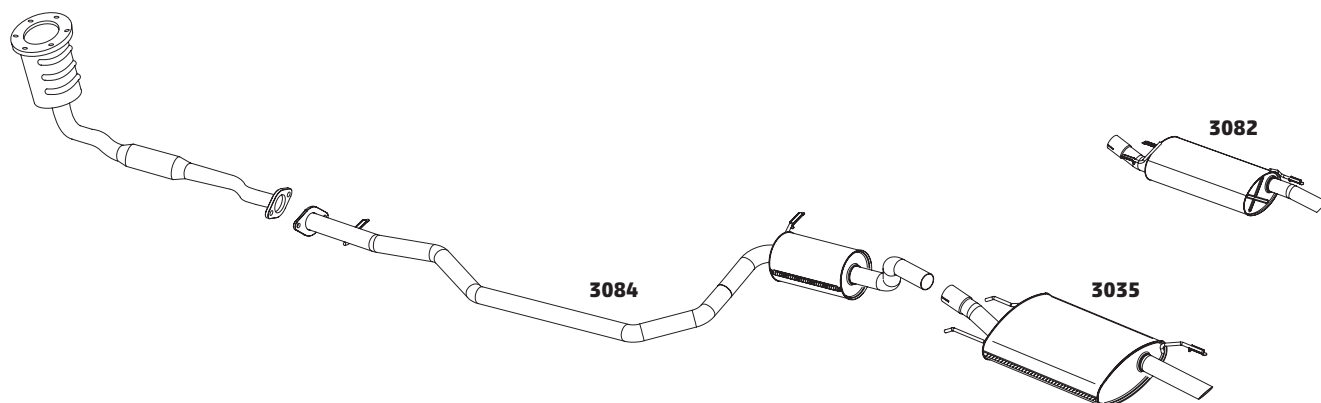

FIESTA 1.4 16V – 1996 A 1999

CÓDIGO	DESCRIÇÃO DO PRODUTO	PREÇO BRUTO
3084	SILENCIOSO INTERMEDIÁRIO	R$ 580,00
3035	SILENCIOSO TRASEIRO	R$ 610,00
3082	SILENCIOSO TRASEIRO OPCIONAL	R$ 480,00