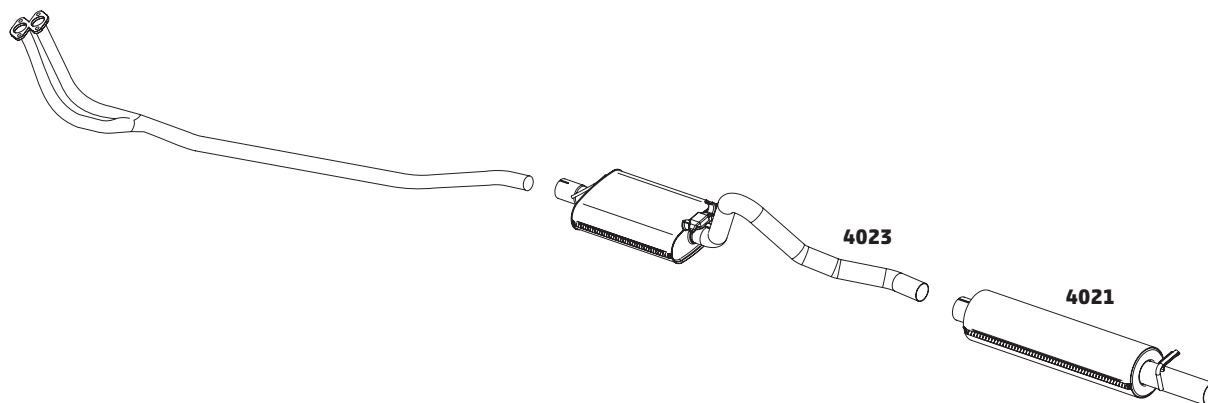

CHEVETTE / CHEVY 500 E MARAJÓ – 1973 A 1995

CÓDIGO	DESCRIÇÃO DO PRODUTO	PREÇO BRUTO
4023	SILENCIOSO INTERMEDIÁRIO	R$ 395,00
4021	SILENCIOSO TRASEIRO	R$ 216,00