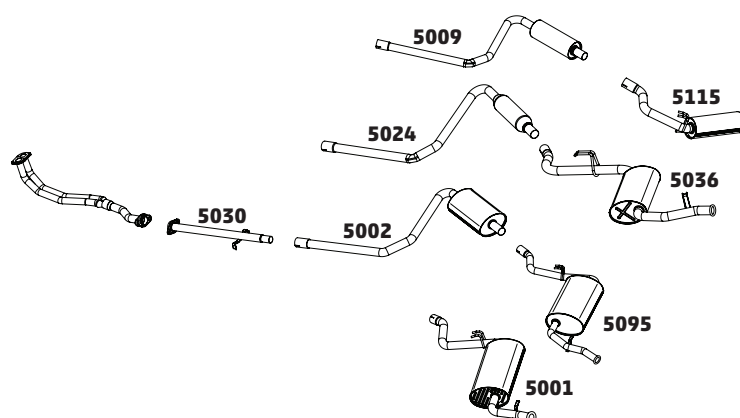

UNO 1.5 / 1.5 IE – 1992 A 1996

CÓDIGO	DESCRIÇÃO DO PRODUTO	PREÇO BRUTO
5030	TUBO INTERMEDIÁRIO ANTERIOR	R$ 179,00
5002	SILENCIOSO INTERMEDIÁRIO	R$ 350,00
5024	SILENCIOSO INTERMEDIÁRIO OPCIONAL	R$ 275,00
5115	SILENCIOSO TRASEIRO ESPORTIVO	R$ 340,00
5036	SILENCIOSO TRASEIRO OPCIONAL – CAIXA PEQUENA	R$ 450,00
5095	SILENCIOSO TRASEIRO – CAIXA GRANDE	R$ 670,00
5001	SILENCIOSO TRASEIRO – CAIXA MÉDIA	R$ 460,00
5009	SILENCIOSO INTERMEDIÁRIO OPCIONAL	R$ 278,00