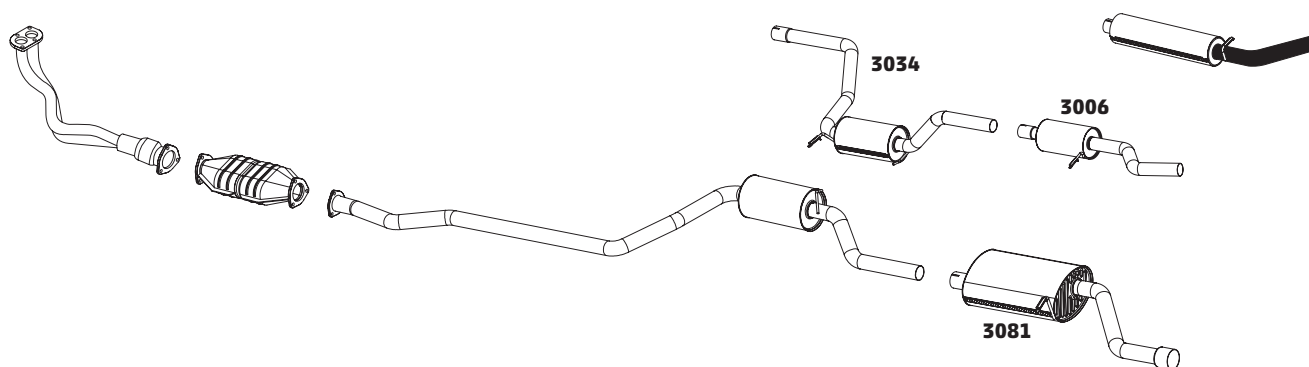

ESCORT 1.6 – 1992 A 1994

CÓDIGO	DESCRIÇÃO DO PRODUTO	PREÇO BRUTO
3034	SILENCIOSO INTERMEDIÁRIO UNIVERSAL	R$ 396,00
3081	SILENCIOSO TRASEIRO	R$ 485,00
3006	SILENCIOSO TRASEIRO OPCIONAL	R$ 287,00