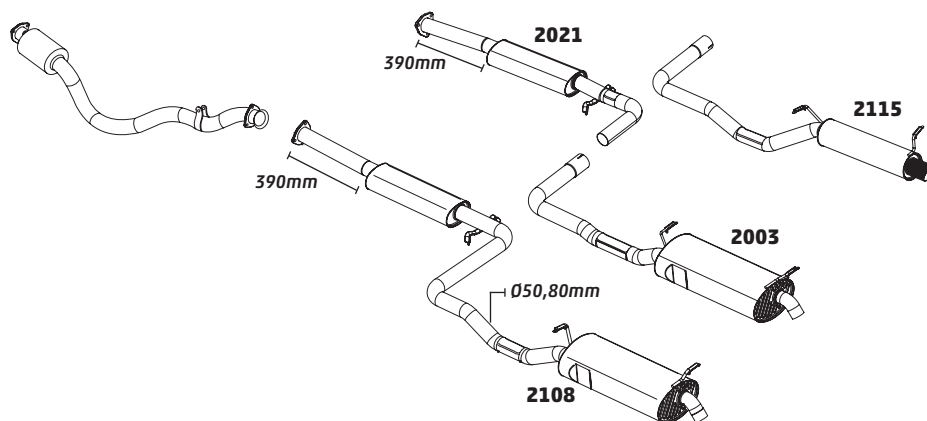

GOL 1.0 16V POWER – 2001 A 2003

CÓDIGO	DESCRIÇÃO DO PRODUTO	PREÇO BRUTO
2021	SILENCIOSO INTERMEDIÁRIO	R$ 460,00
2108	CONJUNTO SILENCIOSO	R$ 1.102,00
2003	SILENCIOSO TRASEIRO	R$ 635,00
2115	SILENCIOSO TRASEIRO ESPORTIVO REDONDO MENOR	R$ 505,00