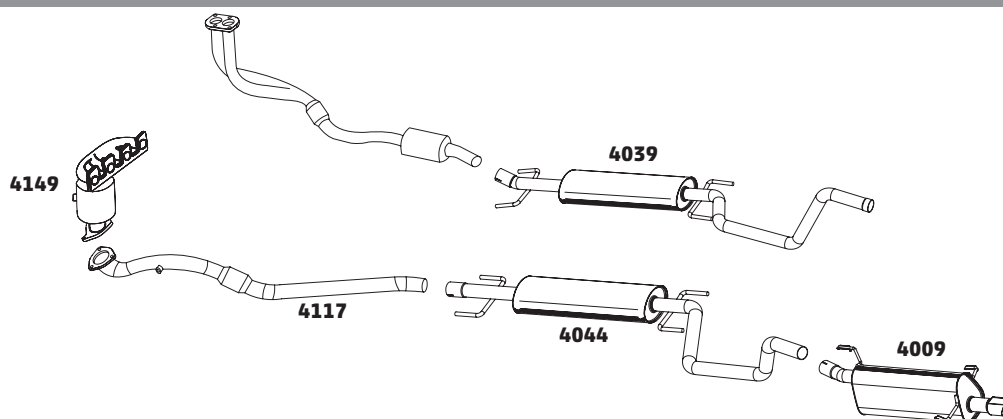

MERIVA 1.8 8V GASOLINA – 2002 A 2004 E FLEX POWER – 2005 A 2012

CÓDIGO	DESCRIÇÃO DO PRODUTO	PREÇO BRUTO
4117	TUBO INTERMEDIÁRIO COM FLEXÍVEL E SONDA	R$ 595,00
4044	SILENCIOSO INTERMEDIÁRIO FLEX - 2005 A 2012	R$ 665,00
4009	SILENCIOSO TRASEIRO	R$ 655,00
4039	SILENCIOSO INTERMEDIÁRIO - 2002 A 2004	R$ 628,00
4149	COLETOR COM CATALISADOR	-