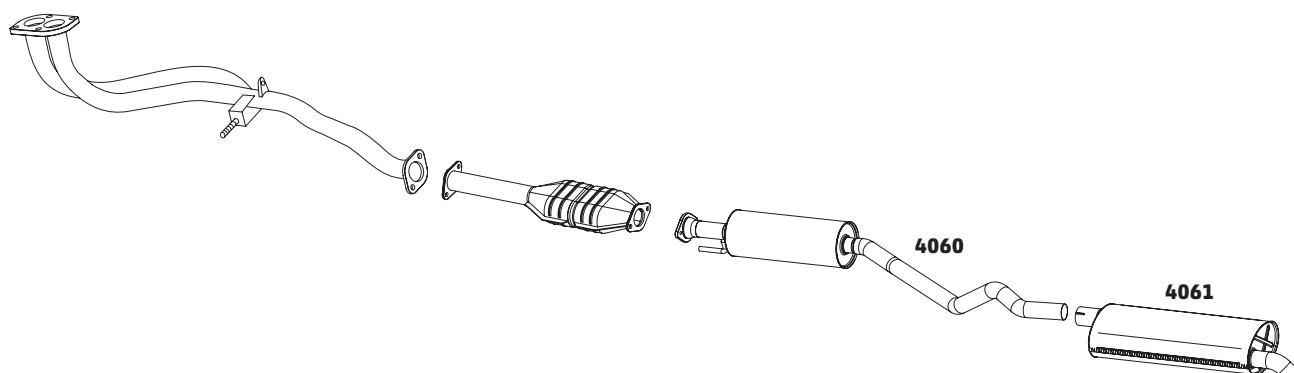

ASTRA HATCH 2.0 – 1995 A 1996

CÓDIGO	DESCRIÇÃO DO PRODUTO	PREÇO BRUTO
4060	SILENCIOSO INTERMEDIÁRIO HATCH	R$ 588,00
4061	SILENCIOSO TRASEIRO HATCH	R$ 433,00