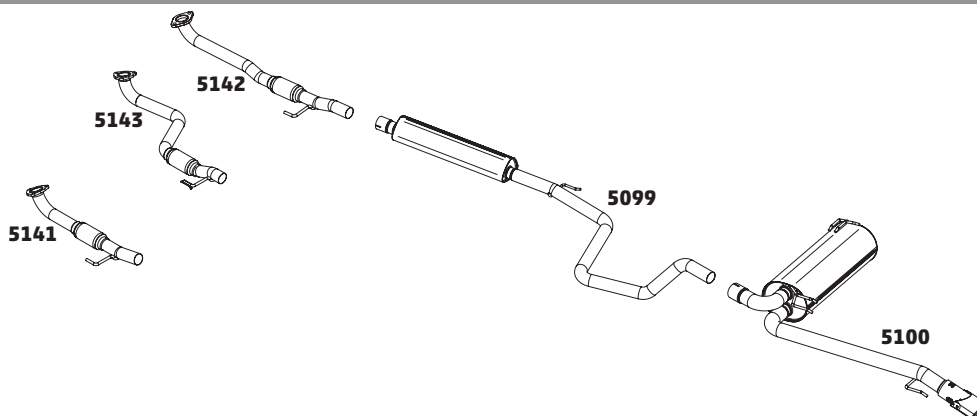

LINEA 1.4 T-JET 2009 A 2012 / LINEA 1.8 16V - 2011... E LINEA 1.9 16V - 2009 A 2011

CÓDIGO	DESCRIÇÃO DO PRODUTO	PREÇO BRUTO
5099	SILENCIOSO INTERMEDIÁRIO 1.4 T-JET E 1.9	R$ 700,00
5100	SILENCIOSO TRASEIRO	R$ 1.031,00
5141	TUBO INTERMEDIÁRIO COM FLEXÍVEL 1.8	R$ 645,00
5142	TUBO INTERMEDIÁRIO COM FLEXÍVEL 1.4 T-JET	-
5143	TUBO INTERMEDIÁRIO COM FLEXÍVEL 1.9	-