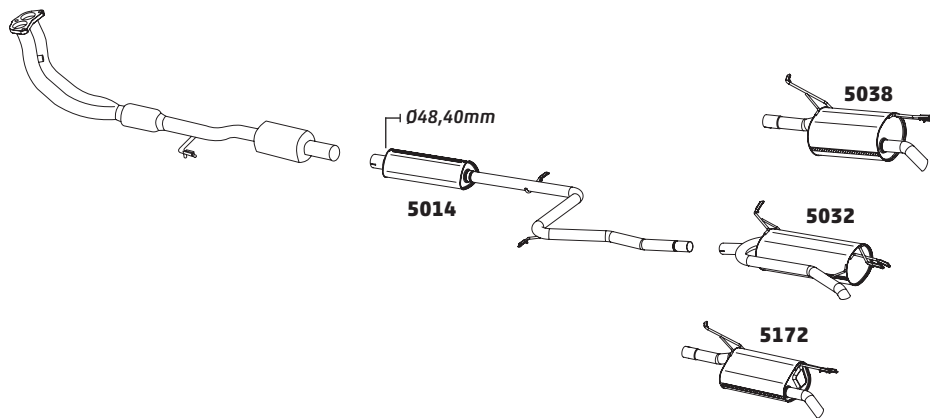

PALIO WEEKEND 1.3 8V FIRE – 2002 A 2004

CÓDIGO	DESCRIÇÃO DO PRODUTO	PREÇO BRUTO
5014	SILENCIOSO INTERMEDIÁRIO	R$ 498,00
5032	SILENCIOSO TRASEIRO	R$ 695,00
5172	SILENCIOSO TRASEIRO OPCIONAL	-
5038	SILENCIOSO TRASEIRO OPCIONAL	R$ 555,00