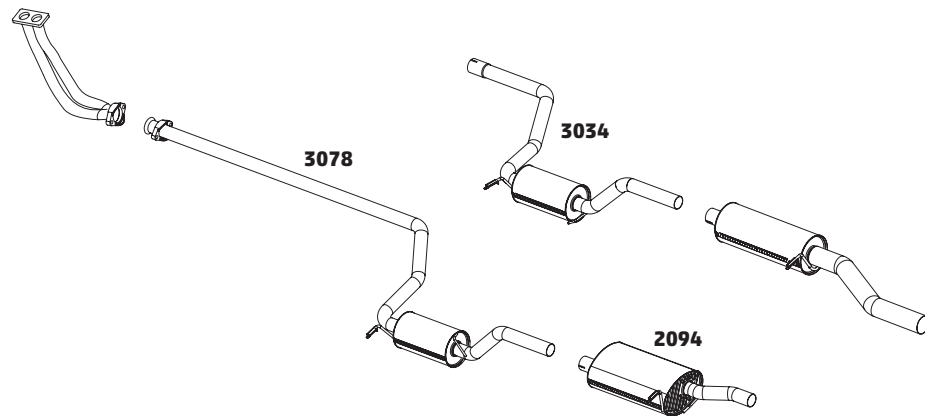

APOLLO 1.8 - 1990 A 1991

CÓDIGO	DESCRIÇÃO DO PRODUTO	PREÇO BRUTO
3078	SILENCIOSO INTERMEDIÁRIO	R$ 1.085,00
3034	SILENCIOSO INTERMEDIÁRIO UNIVERSAL	R$ 396,00
2094	SILENCIOSO TRASEIRO	R$ 490,00