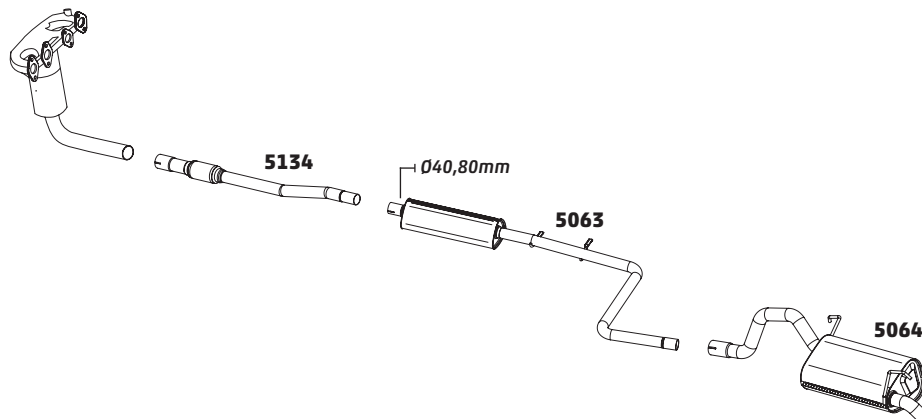

PALIO 1.4 EVO FLEX 8V – 2012 A 2014

CÓDIGO	DESCRIÇÃO DO PRODUTO	PREÇO BRUTO
5134	TUBO INTERMEDIÁRIO COM FLEXÍVEL	R$ 460,00
5063	SILENCIOSO INTERMEDIÁRIO	R$ 433,00
5064	SILENCIOSO TRASEIRO	R$ 515,00