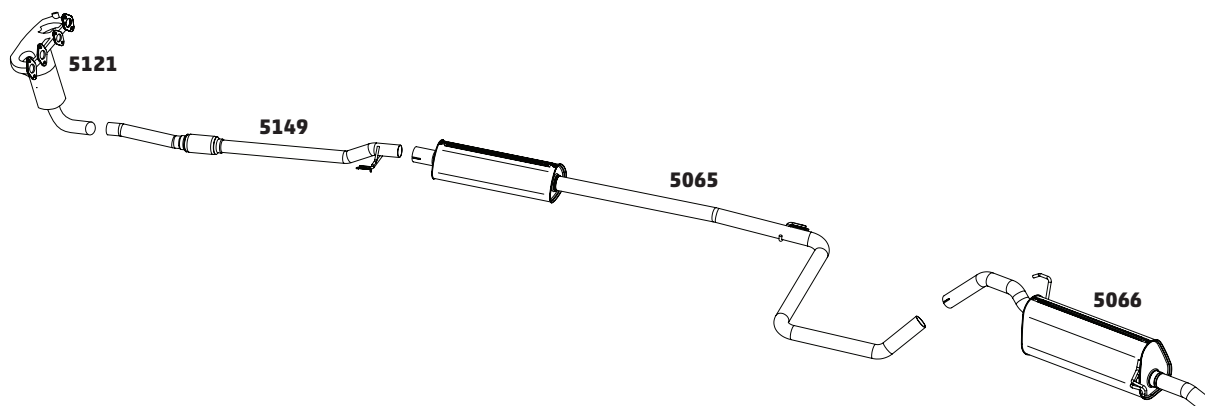

PUNTO 1.4 8V FIRE FLEX – 2009

CÓDIGO	DESCRIÇÃO DO PRODUTO	PREÇO BRUTO
5065	SILENCIOSO INTERMEDIÁRIO	R$ 505,00
5066	SILENCIOSO TRASEIRO	R$ 725,00
5121	COLETOR COM CATALISADOR E DUAS SONDAS	-
5149	TUBO INTERMEDIÁRIO COM FLEXÍVEL	-