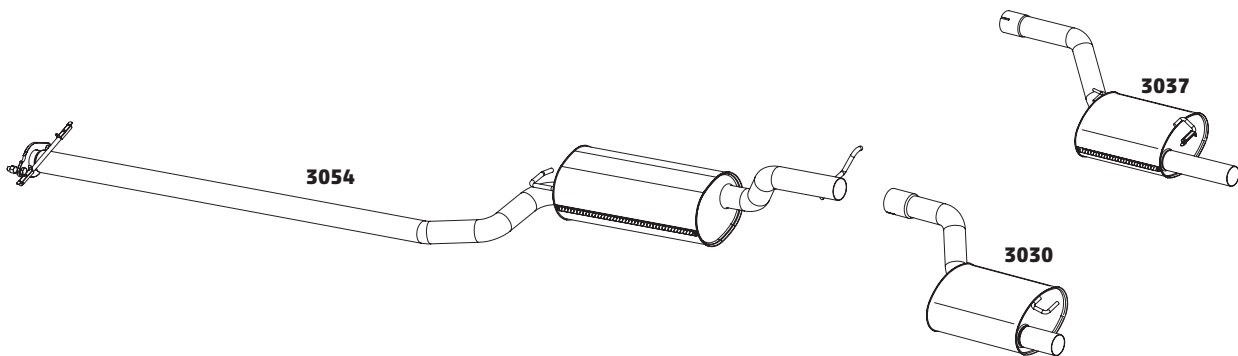

FOCUS HATCH / SEDAN 1.8 E 2.0 16V ZETEC E 2.0 16V DURATEC – 2000 A 2008

CÓDIGO	DESCRIÇÃO DO PRODUTO	PREÇO BRUTO
3054	SILENCIOSO INTERMEDIÁRIO HATCH E SEDAN	R$ 933,00
3030	SILENCIOSO TRASEIRO HATCH	R$ 540,00
3037	SILENCIOSO TRASEIRO SEDAN	R$ 595,00