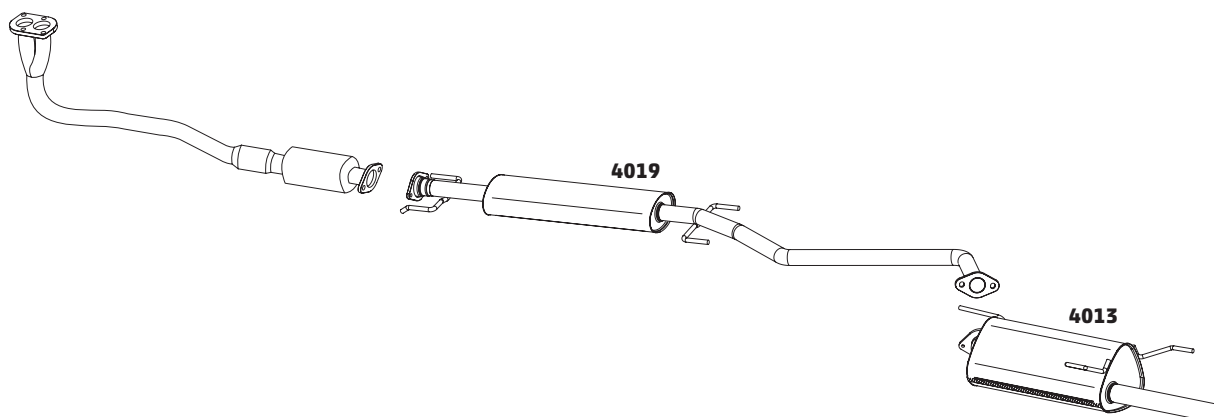

VECTRA 2.0 8V - 1996 A 1998

CÓDIGO	DESCRIÇÃO DO PRODUTO	PREÇO BRUTO
4019	SILENCIOSO INTERMEDIÁRIO	R$ 693,00
4013	SILENCIOSO TRASEIRO	R$ 573,00