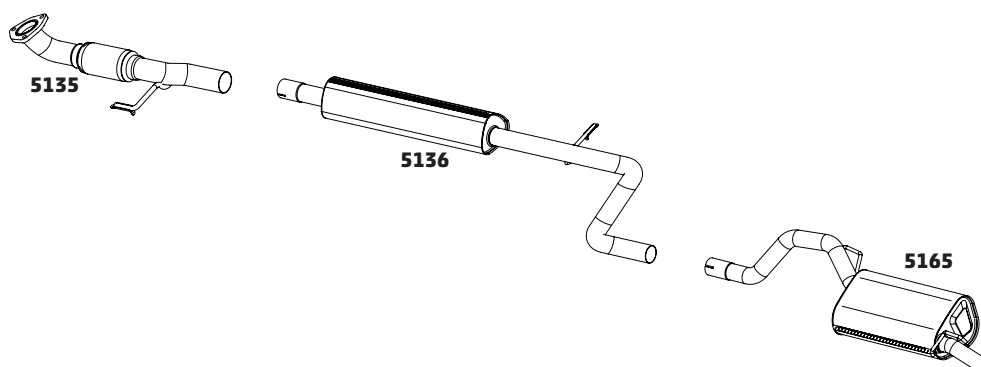

PALIO / SPORTING / E.TORQ 1.6 16V FLEX FASE 4 – 2011...

CÓDIGO	DESCRIÇÃO DO PRODUTO	PREÇO BRUTO
5135	TUBO INTERMEDIÁRIO COM FLEXÍVEL	-
5136	SILENCIOSO INTERMEDIÁRIO	-
5165	SILENCIOSO TRASEIRO	-