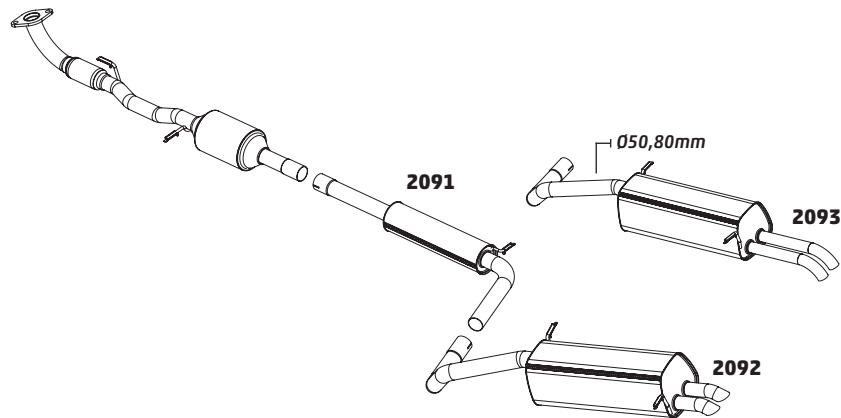

POLO 2.0 HATCH E SEDAN – 2002 A 2015

CÓDIGO	DESCRIÇÃO DO PRODUTO	PREÇO BRUTO
2091	SILENCIOSO INTERMEDIÁRIO	R$ 490,00
2092	SILENCIOSO TRASEIRO HATCH	R$ 1.020,00
2093	SILENCIOSO TRASEIRO SEDAN	R$ 1.020,00