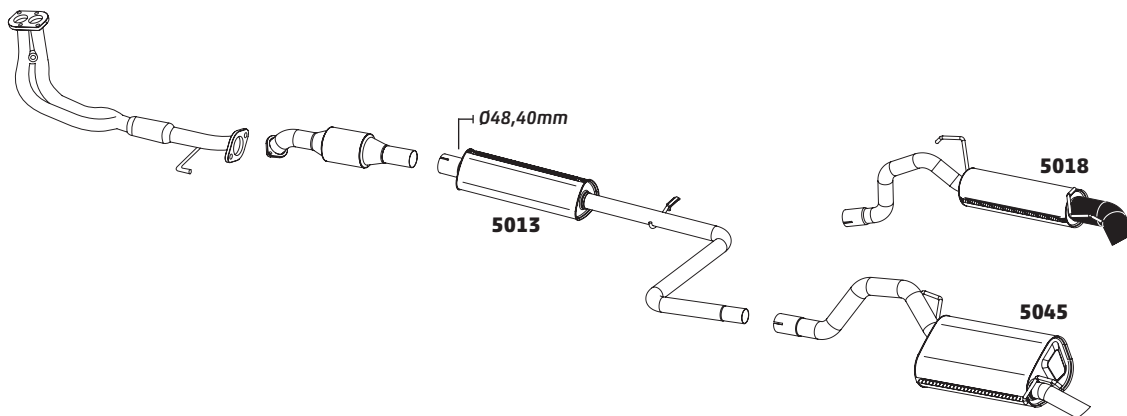

PALIO 1.0 16V MPI E FIRE – 2001 A 2005

CÓDIGO	DESCRIÇÃO DO PRODUTO	PREÇO BRUTO
5013	SILENCIOSO INTERMEDIÁRIO	R$ 425,00
5045	SILENCIOSO TRASEIRO	R$ 480,00
5018	SILENCIOSO TRASEIRO ESPORTIVO	R$ 385,00