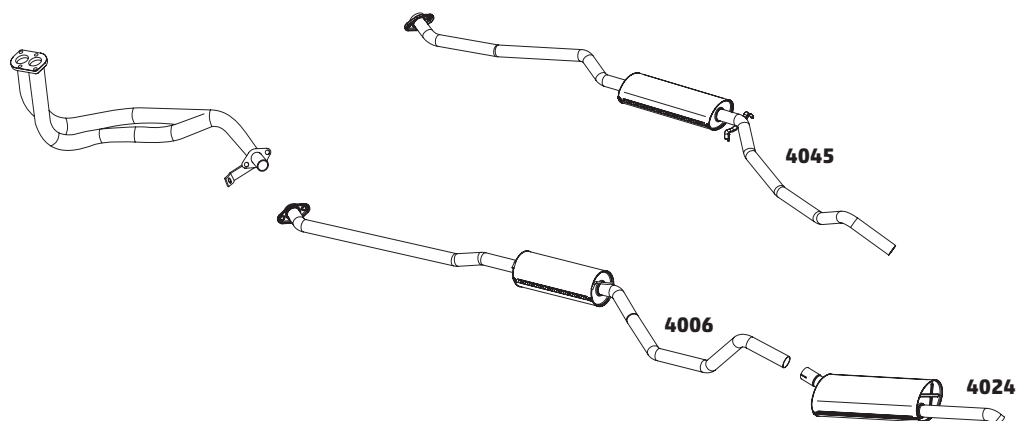

MONZA HATCH E SEDAN 1.6 / 1.8 E 2.0 - 1982 A 1990

CÓDIGO	DESCRIÇÃO DO PRODUTO	PREÇO BRUTO
4002	SILENCIOSO INTERMEDIÁRIO HATCH E SEDAN	R\$ 550,00
4025	SILENCIOSO TRASEIRO SEDAN - 1984 A 1990	R\$ 404,00

MONZA 1.8 E 2.0 - 1991 E 1996