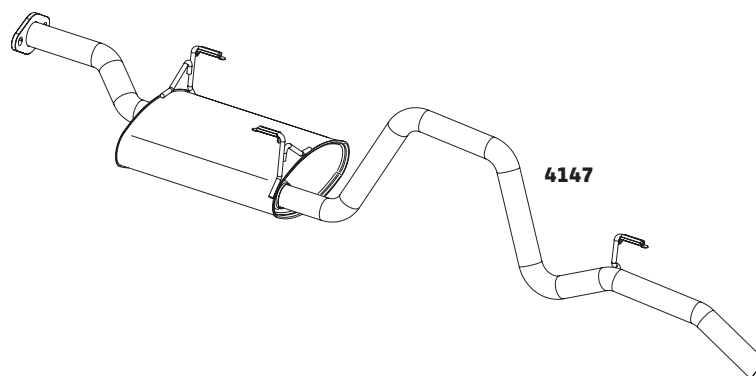

PICK-UP S-10 2.4 CABINE SIMPLES E DUPLA – 2013...

CÓDIGO	DESCRIÇÃO DO PRODUTO	PREÇO BRUTO
4147	SILENCIOSO TRASEIRO	-