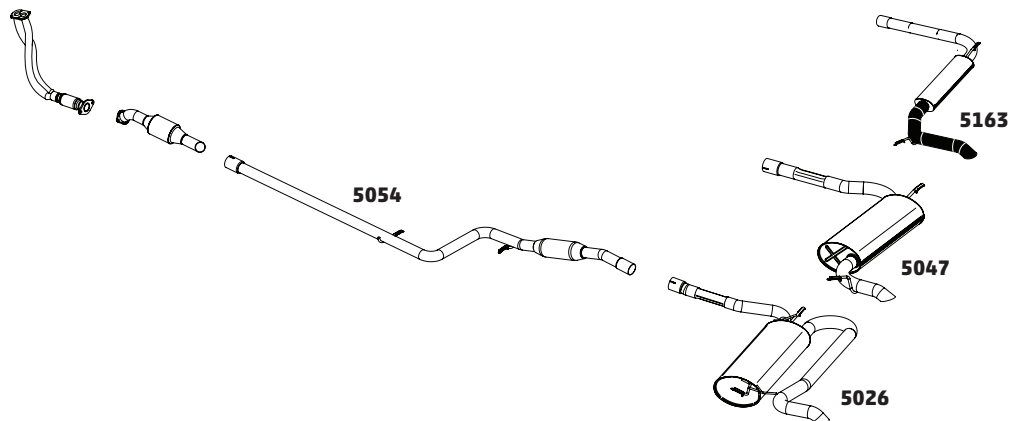

STRADA TREKKING 1.6 MPI 8V – 1999 A 2000

CÓDIGO	DESCRIÇÃO DO PRODUTO	PREÇO BRUTO
5054	SILENCIOSO INTERMEDIÁRIO	R$ 440,00
5026	SILENCIOSO TRASEIRO	R$ 800,00
5047	SILENCIOSO TRASEIRO OPCIONAL	R$ 655,00
5163	SILENCIOSO TRASEIRO ESPORTIVO	R$ 610,00