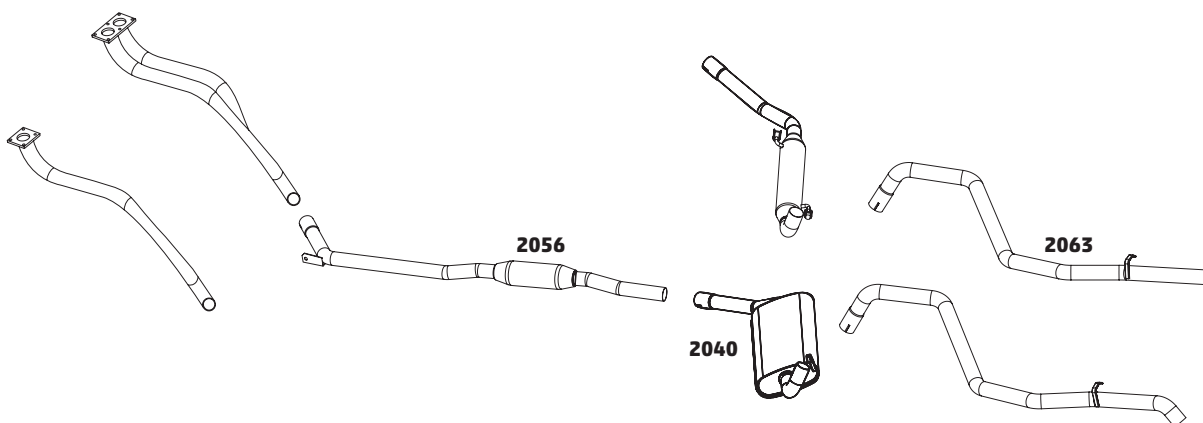

PASSAT 1.5 E 1.6 - 1974 A 1988

CÓDIGO	DESCRIÇÃO DO PRODUTO	PREÇO BRUTO
2056	SILENCIOSO INTERMEDIÁRIO	R$ 310,00
2040	SILENCIOSO INTERMEDIÁRIO	R$ 485,00
2063	TUBO TERMINAL - 1974 a 1984	R$ 255,00