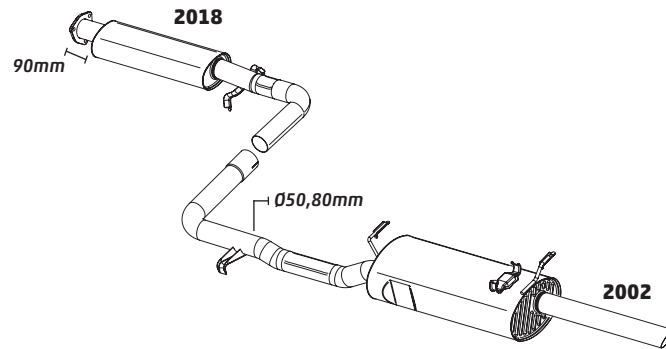

PARATI 1.6 E 1.8 – 1994 A 1996

CÓDIGO	DESCRIÇÃO DO PRODUTO	PREÇO BRUTO
2018	SILENCIOSO INTERMEDIÁRIO	R$ 440,00
2002	SILENCIOSO TRASEIRO – SUPORTE AUDI	R$ 636,00