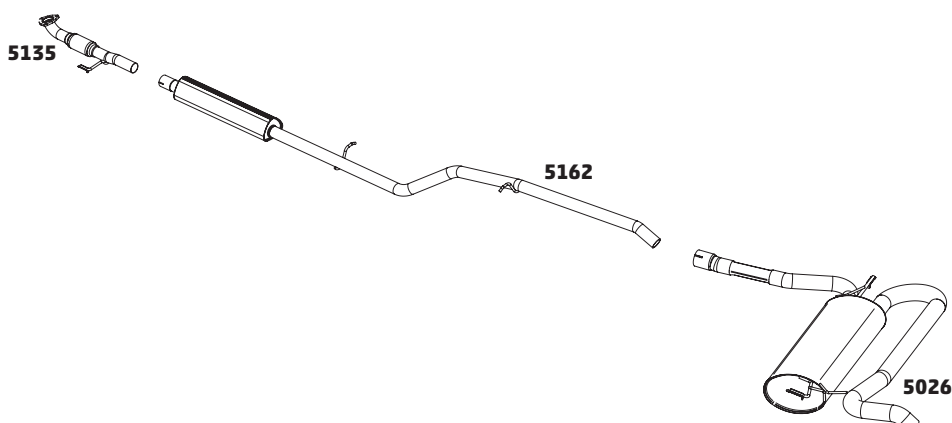

STRADA E.TORQ 1.6 E 1.8 16V – 2011...

CÓDIGO	DESCRIÇÃO DO PRODUTO	PREÇO BRUTO
5026	SILENCIOSO TRASEIRO	R$ 800,00
5135	TUBO DO MOTOR COM FLEXÍVEL	-
5162	SILENCIOSO INTERMEDIÁRIO - 2011...	-