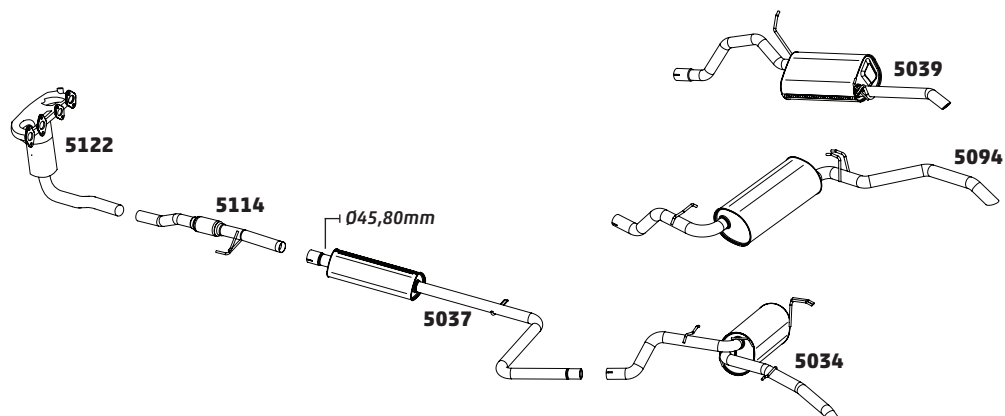

SIENA 1.4 8V FIRE FLEX - 2005 A 2008

CÓDIGO	DESCRIÇÃO DO PRODUTO	PREÇO BRUTO
5114	TUBO INTERMEDIÁRIO ANTERIOR COM FLEXÍVEL	R$ 720,00
5037	SILENCIOSO INTERMEDIÁRIO	R$ 435,00
5034	SILENCIOSO TRASEIRO	R$ 810,00
5094	SILENCIOSO TRASEIRO 1.4 - 2007...	R$ 745,00
5039	SILENCIOSO TRASEIRO OPCIONAL	R$ 505,00
5122	COLETOR COM CATALISADOR E SONDA - 2005 A 2008	-