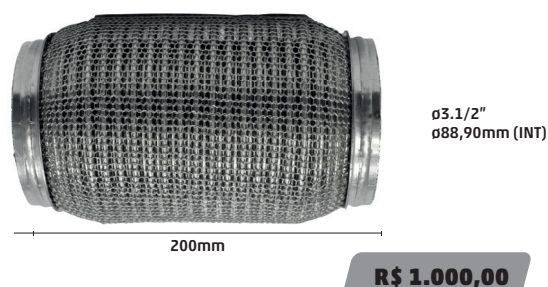

9239-3

FLEXÍVEL MALHA ARAMADA E INTERLOCK S/ TUBOS 3.1/2" X 200mm