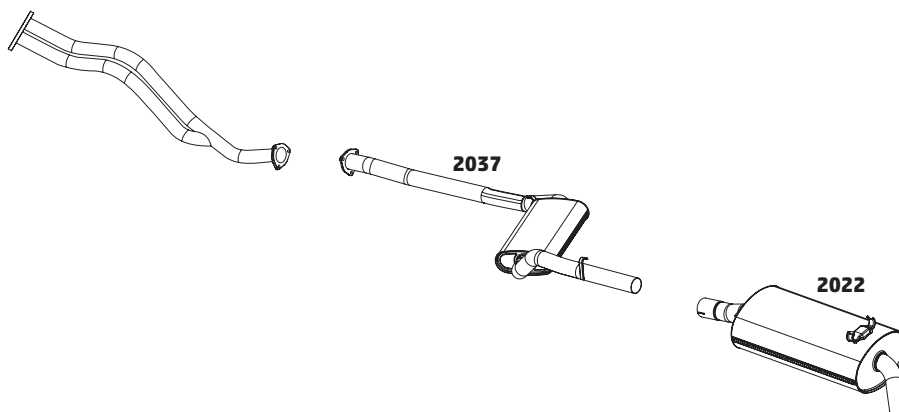

VERSAILLES E ROYALE 1.8 / 2.0 / 2.0i – 1992 A 1996

CÓDIGO	DESCRIÇÃO DO PRODUTO	PREÇO BRUTO
2037	SILENCIOSO INTERMEDIÁRIO	R$ 574,00
2022	SILENCIOSO TRASEIRO	R$ 527,00