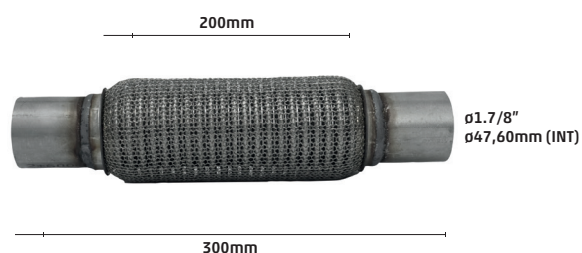

R$ 1.000,00

9230-2

FLEXÍVEL MALHA ARAMADA E INTERLOCK 1.7/8" X 200 X 300mm