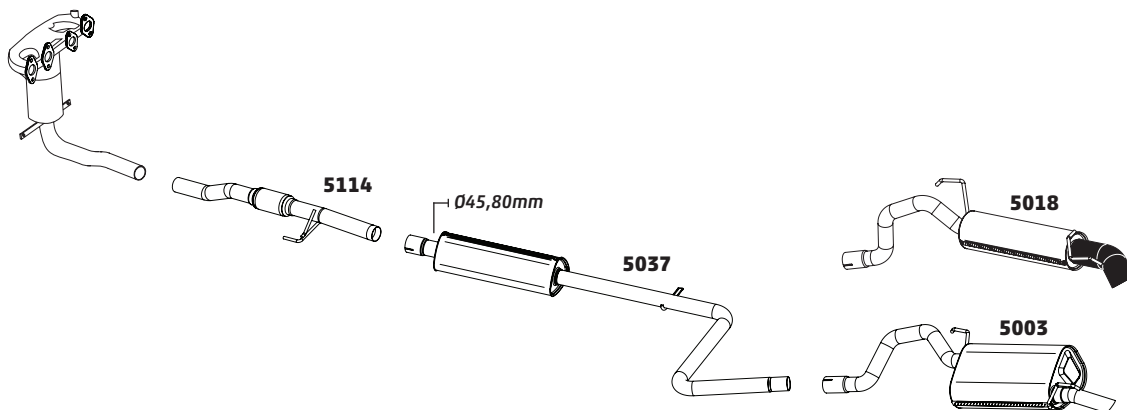

PALIO 1.0 8V FIRE FLEX – 2005 A 2008

CÓDIGO	DESCRIÇÃO DO PRODUTO	PREÇO BRUTO
5114	TUBO INTERMEDIÁRIO ANTERIOR COM FLEXÍVEL	R$ 720,00
5037	SILENCIOSO INTERMEDIÁRIO	R$ 435,00
5003	SILENCIOSO TRASEIRO	R$ 450,00
5018	SILENCIOSO TRASEIRO ESPORTIVO	R$ 385,00