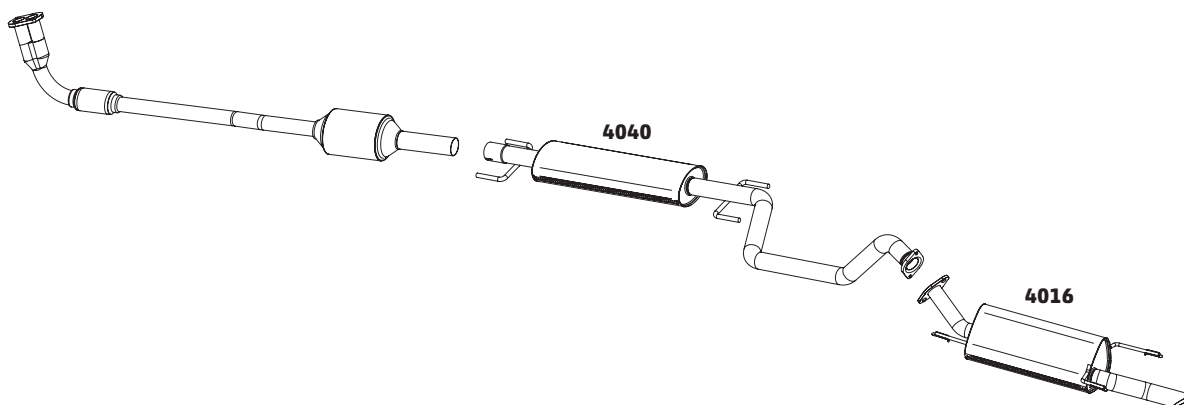

VECTRA 2.0 SEDAN FLEX – 2009 A 2011

CÓDIGO	DESCRIÇÃO DO PRODUTO	PREÇO BRUTO
4091	SILENCIOSO INTERMEDIÁRIO	R\$ 765,00
4074	SILENCIOSO TRASEIRO	R\$ 960,00

ZAFIRA 2.0 8V E 16V GASOLINA – 2001 A 2005 E FLEX-POWER – 2006 A 2008