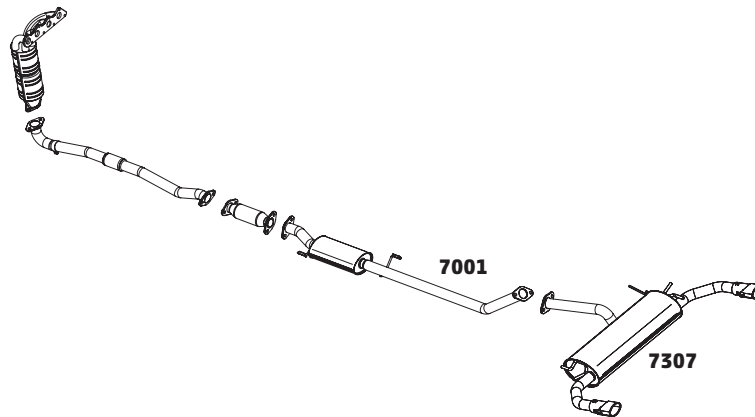

SPORTAGE 2.0 16V – 2008 A 2010

CÓDIGO	DESCRIÇÃO DO PRODUTO	PREÇO BRUTO
7001	SILENCIOSO INTERMEDIÁRIO	R$ 780,00
7307	SILENCIOSO TRASEIRO COM PONTEIRA CROMADA	-