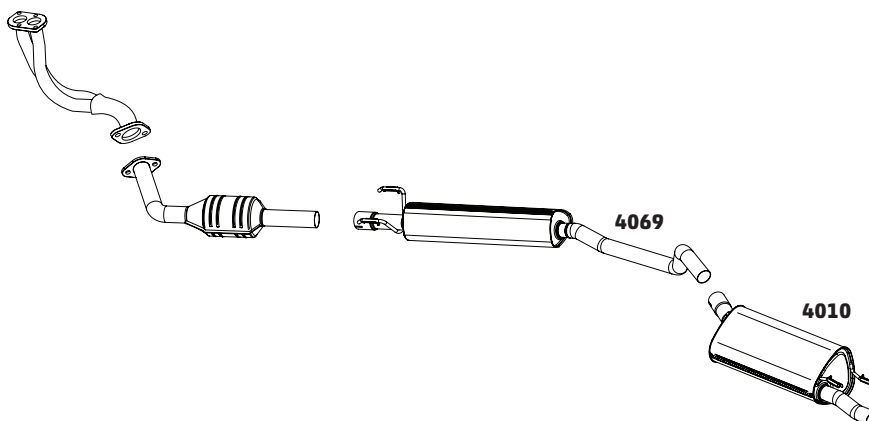

CORSA GSI 16V – 1995 A 1996

CÓDIGO	DESCRIÇÃO DO PRODUTO	PREÇO BRUTO
4069	SILENCIOSO INTERMEDIÁRIO	R$ 492,00
4010	SILENCIOSO TRASEIRO	R$ 400,00