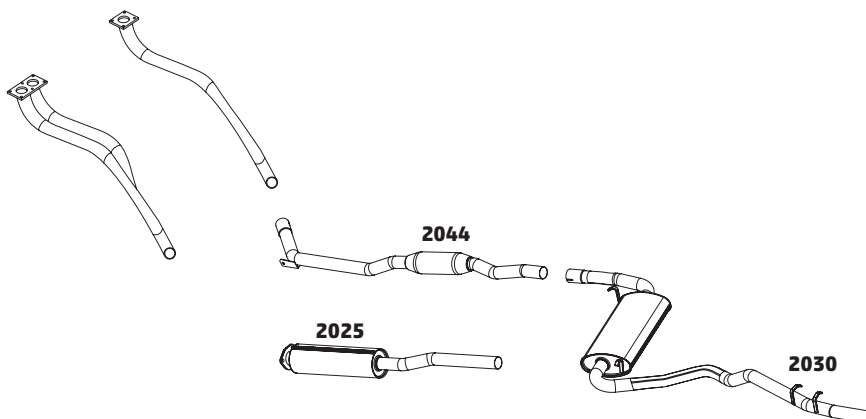

VOYAGE / PARATI / SAVEIRO 1.5 E 1.6 – 1982 A 1991

CÓDIGO	DESCRIÇÃO DO PRODUTO	PREÇO BRUTO
2025	SILENCIOSO INTERMEDIÁRIO - 1990 A 1991	R$ 386,00
2044	SILENCIOSO INTERMEDIÁRIO - 1982 A 1989	R$ 244,00
2030	CONJUNTO SILENCIOSO	R$ 540,00