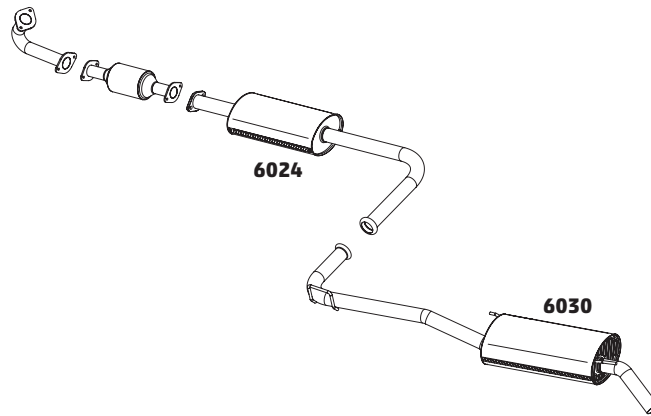

CLIO 1.6 – 1995 A 1999

CÓDIGO	DESCRIÇÃO DO PRODUTO	PREÇO BRUTO
6024	SILENCIOSO INTERMEDIÁRIO	-
6030	SILENCIOSO TRASEIRO	R$ 605,00