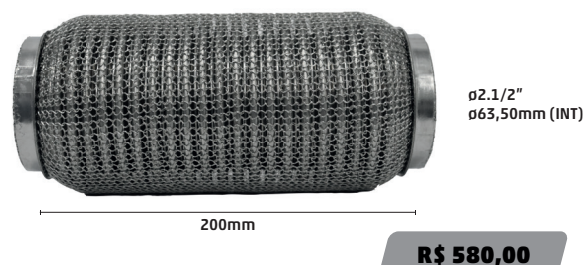

9237-3

FLEXÍVEL MALHA ARAMADA E INTERLOCK S/ TUBOS 2.1/2" X 200mm