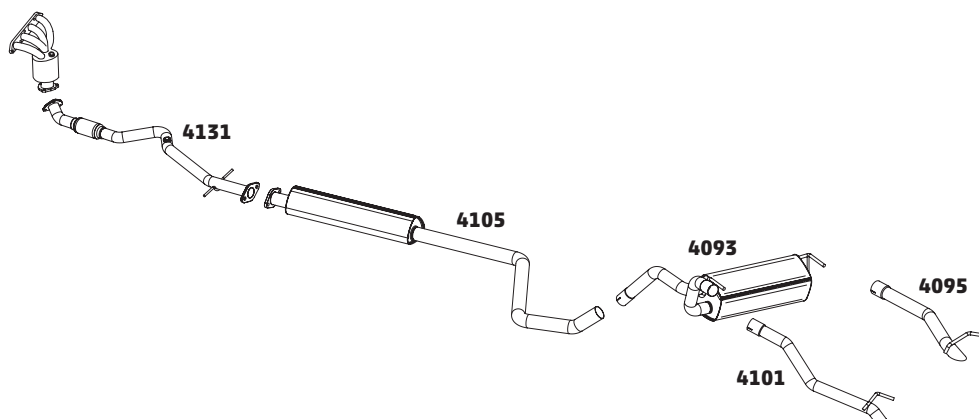

CRUZE 1.8 SPORT E SEDAN AUT/MEC - 2012...

CÓDIGO	DESCRIÇÃO DO PRODUTO	PREÇO BRUTO
4105	SILENCIOSO INTERMEDIÁRIO	R\$ 785,00
4101	TUBO TERMINAL SEDAN	R\$ 215,00
4093	SILENCIOSO TRASEIRO	R\$ 1.040,00
4095	TUBO TERMINAL SPORT	R\$ 185,00
4131	TUBO INTERMEDIÁRIO COM FLEXÍVEL	R\$ 850,00