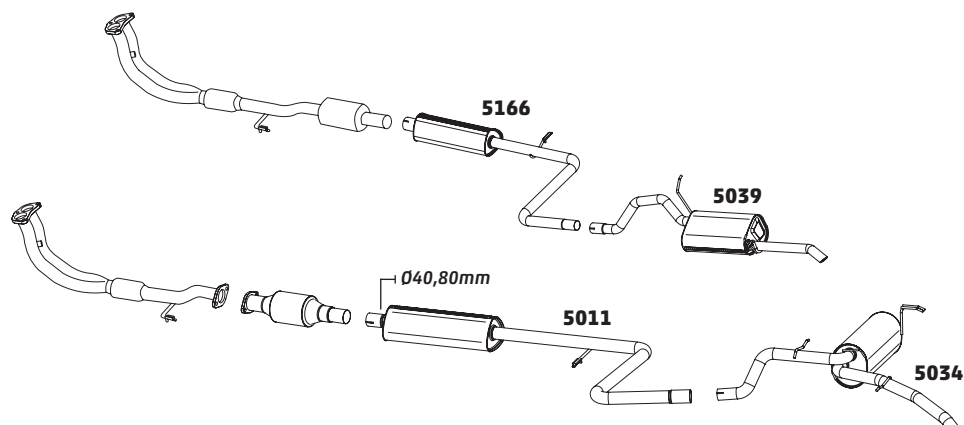

SIENA 1.0 E 1.3 8V FIRE – 2001 A 2004

CÓDIGO	DESCRIÇÃO DO PRODUTO	PREÇO BRUTO
5011	SILENCIOSO INTERMEDIÁRIO 1.0	R$ 375,00
5034	SILENCIOSO TRASEIRO	R$ 810,00
5039	SILENCIOSO TRASEIRO OPCIONAL	R$ 505,00
5166	SILENCIOSO INTERMEDIÁRIO 1.3	-