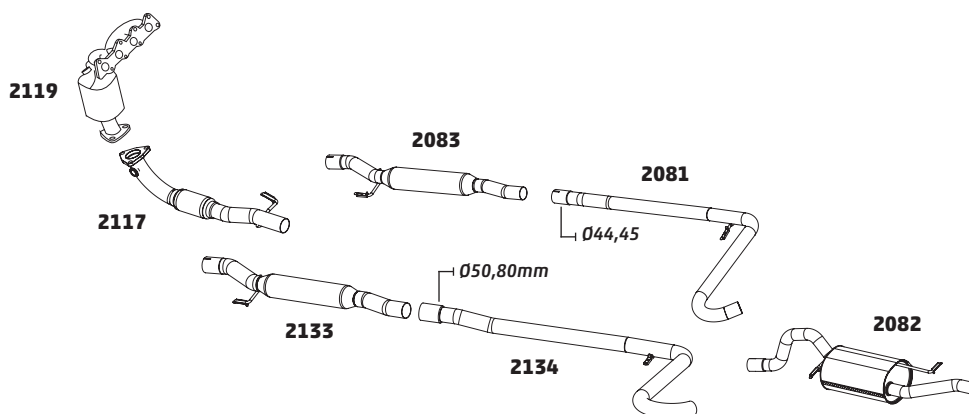

GOL 1.0 8V GV / GVI FLEX – 2009 A 2017

CÓDIGO	DESCRIÇÃO DO PRODUTO	PREÇO BRUTO
2117	TUBO INTERMEDIÁRIO ANTERIOR COM FLEXÍVEL E SONDA	R$ 670,00
2083	SILENCIOSO INTERMEDIÁRIO	R$ 375,00
2081	TUBO INTERMEDIÁRIO	R$ 245,00
2082	SILENCIOSO TRASEIRO	R$ 620,00
2133	SILENCIOSO INTERMEDIÁRIO GVI - 2014...	-
2134	TUBO INTERMEDIÁRIO GVI - 2014...	R$ 255,00
2119	COLETOR COM CATALISADOR E SONDA	-