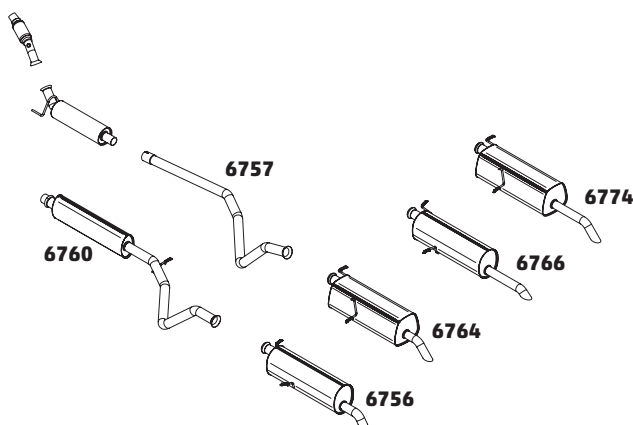

307 HATCH E SEDAN 2.0 16V – 2004 A 2012

CÓDIGO	DESCRIÇÃO DO PRODUTO	PREÇO BRUTO
6757	TUBO INTERMEDIÁRIO - 2007...	R$ 345,00
6760	SILENCIOSO INTERMEDIÁRIO - 2004 A 2006	R$ 790,00
6774	SILENCIOSO TRASEIRO SEDAN PERFIL QUADRADO - 2008...	-
6766	SILENCIOSO TRASEIRO SEDAN PERFIL OVAL - 2008...	R$ 835,00
6764	SILENCIOSO TRASEIRO HATCH PERFIL QUADRADO - 2008...	R$ 885,00
6756	SILENCIOSO TRASEIRO PERFIL OVAL - 2004...	R$ 825,00